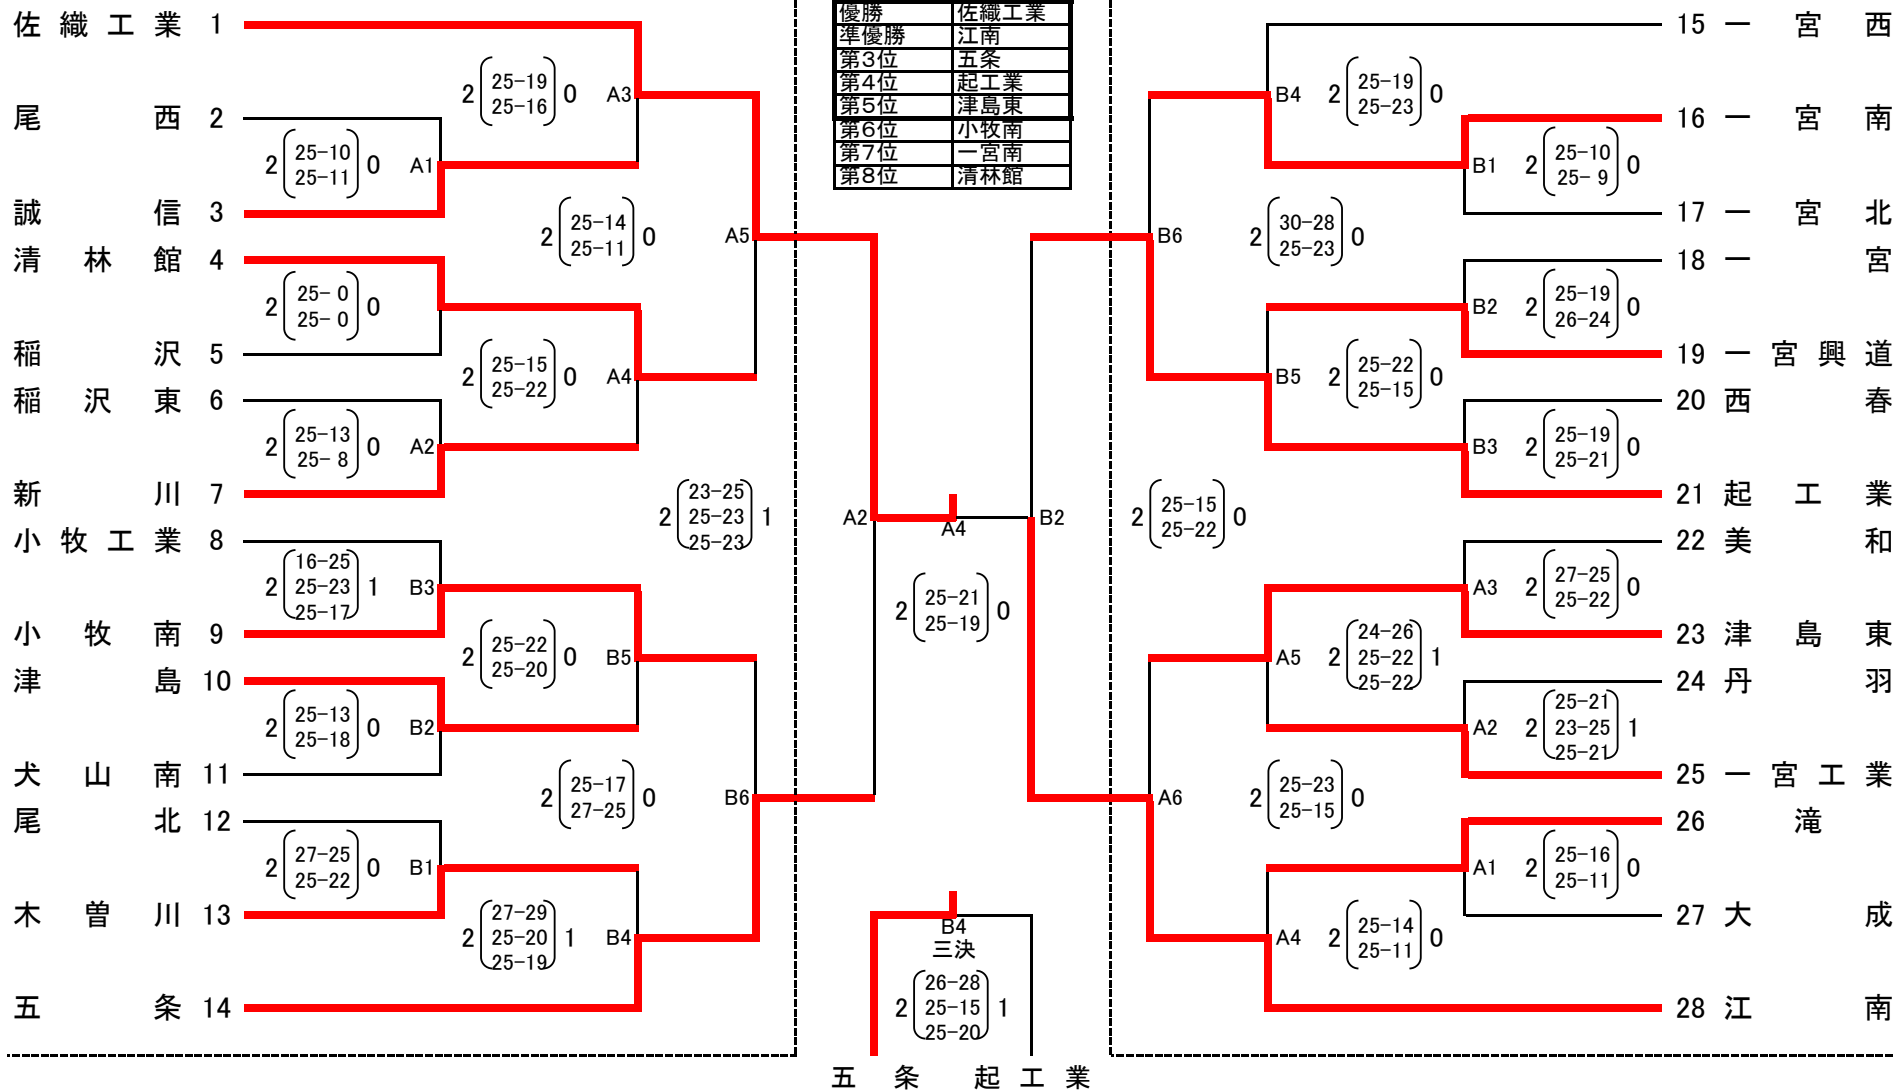

平成29年度愛知県高等学校新人体育大会バレーボール競技兼東海高等学校バレーボール選抜大会 尾張支部予選会

[男子の部]

日時 1/13 (土) 8:09 開場 8:40 第1試合開始

1/14 (日) 8:34 開場 9:10 第1試合開始

場所 1/13 (土) 佐織工業、起工業

1/14 (日) 佐織工業

佐織工業 (1/13)

佐織工業 (1/14)

起工業 (1/13)

優勝	佐織工業
準優勝	江南
第3位	五条
第4位	起工業
第5位	津島東
第6位	小牧南
第7位	一宮南
第8位	清林館

平成29年度愛知県高等学校新人体育大会バレーボール競技兼東海高等学校バレーボール選抜大会 尾張支部予選会

[女子の部] 日時 1/13 (土) 8:09 開場 8:40 第1試合開始
場所 1/13 (土) 木曾川、一宮商業

1/14 (日) 8:04 開場 8:40 第1試合開始
1/14 (日) 木曾川