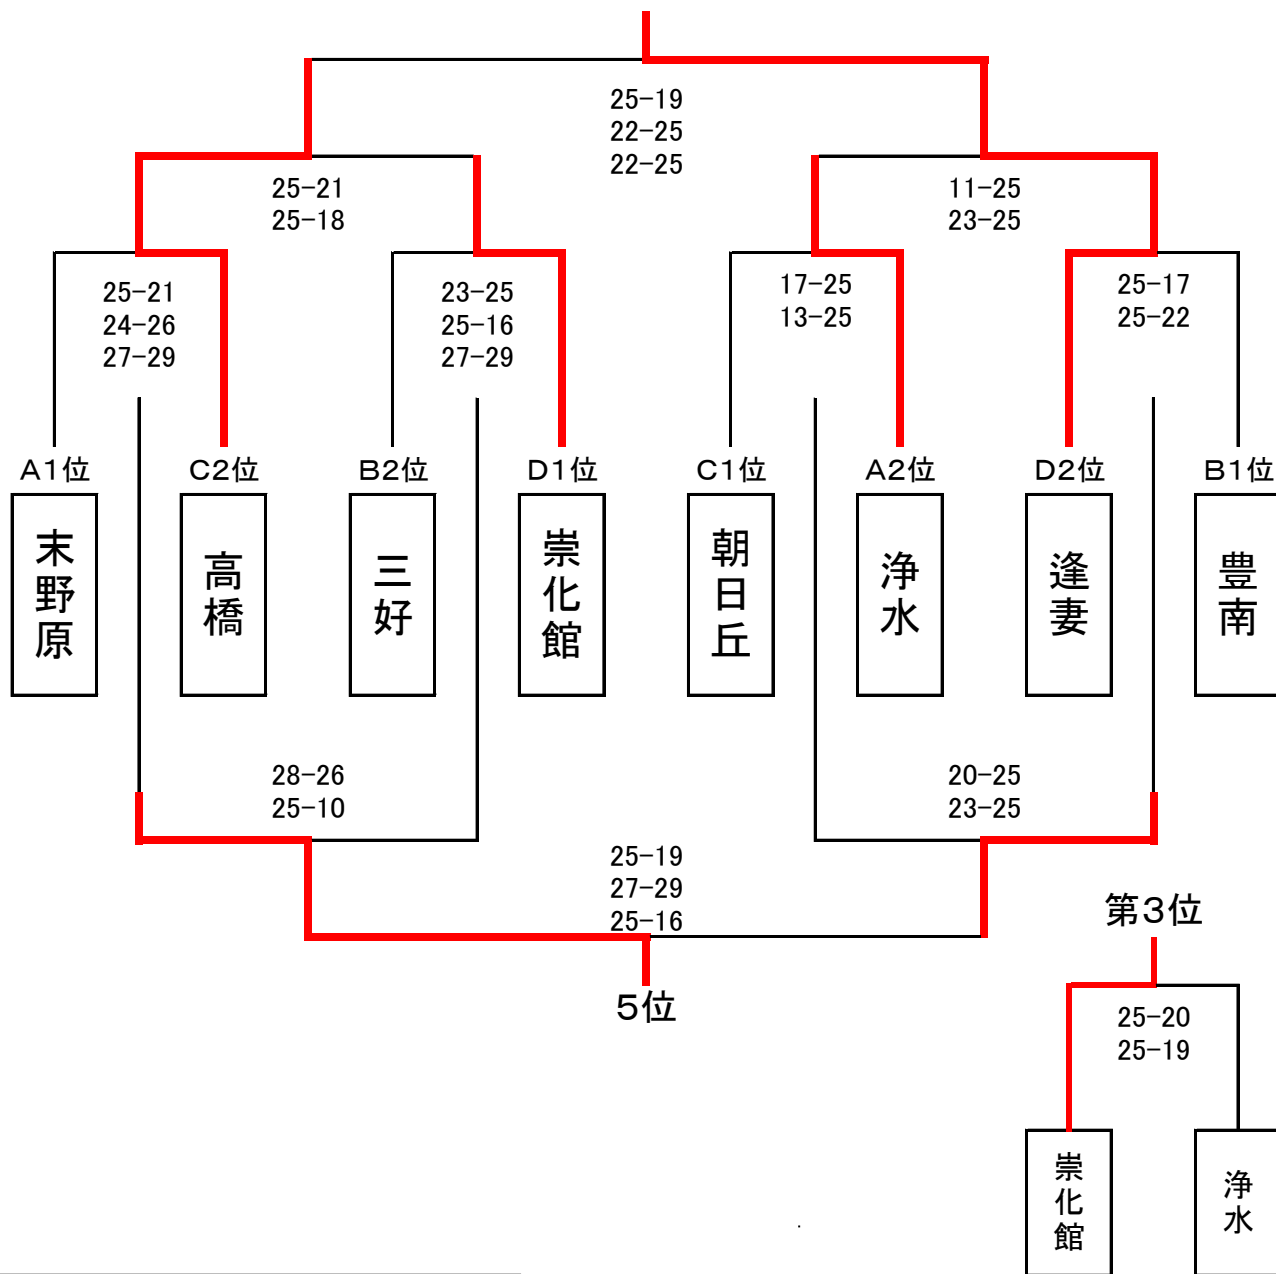

平成29年度 豊田・みよし地区中学校新人体育大会 男子バレーボール競技

0月8日 男子決勝トーナメント 崇化館会場 **優勝 逢妻中**

順位	学校名	
① 優勝	逢妻	中学校
② 準優勝	高橋	中学校
③ 第3位	崇化館	中学校
④ 第3位	浄水	中学校
敢闘賞	末野原	中学校
敢闘賞	豊南	中学校