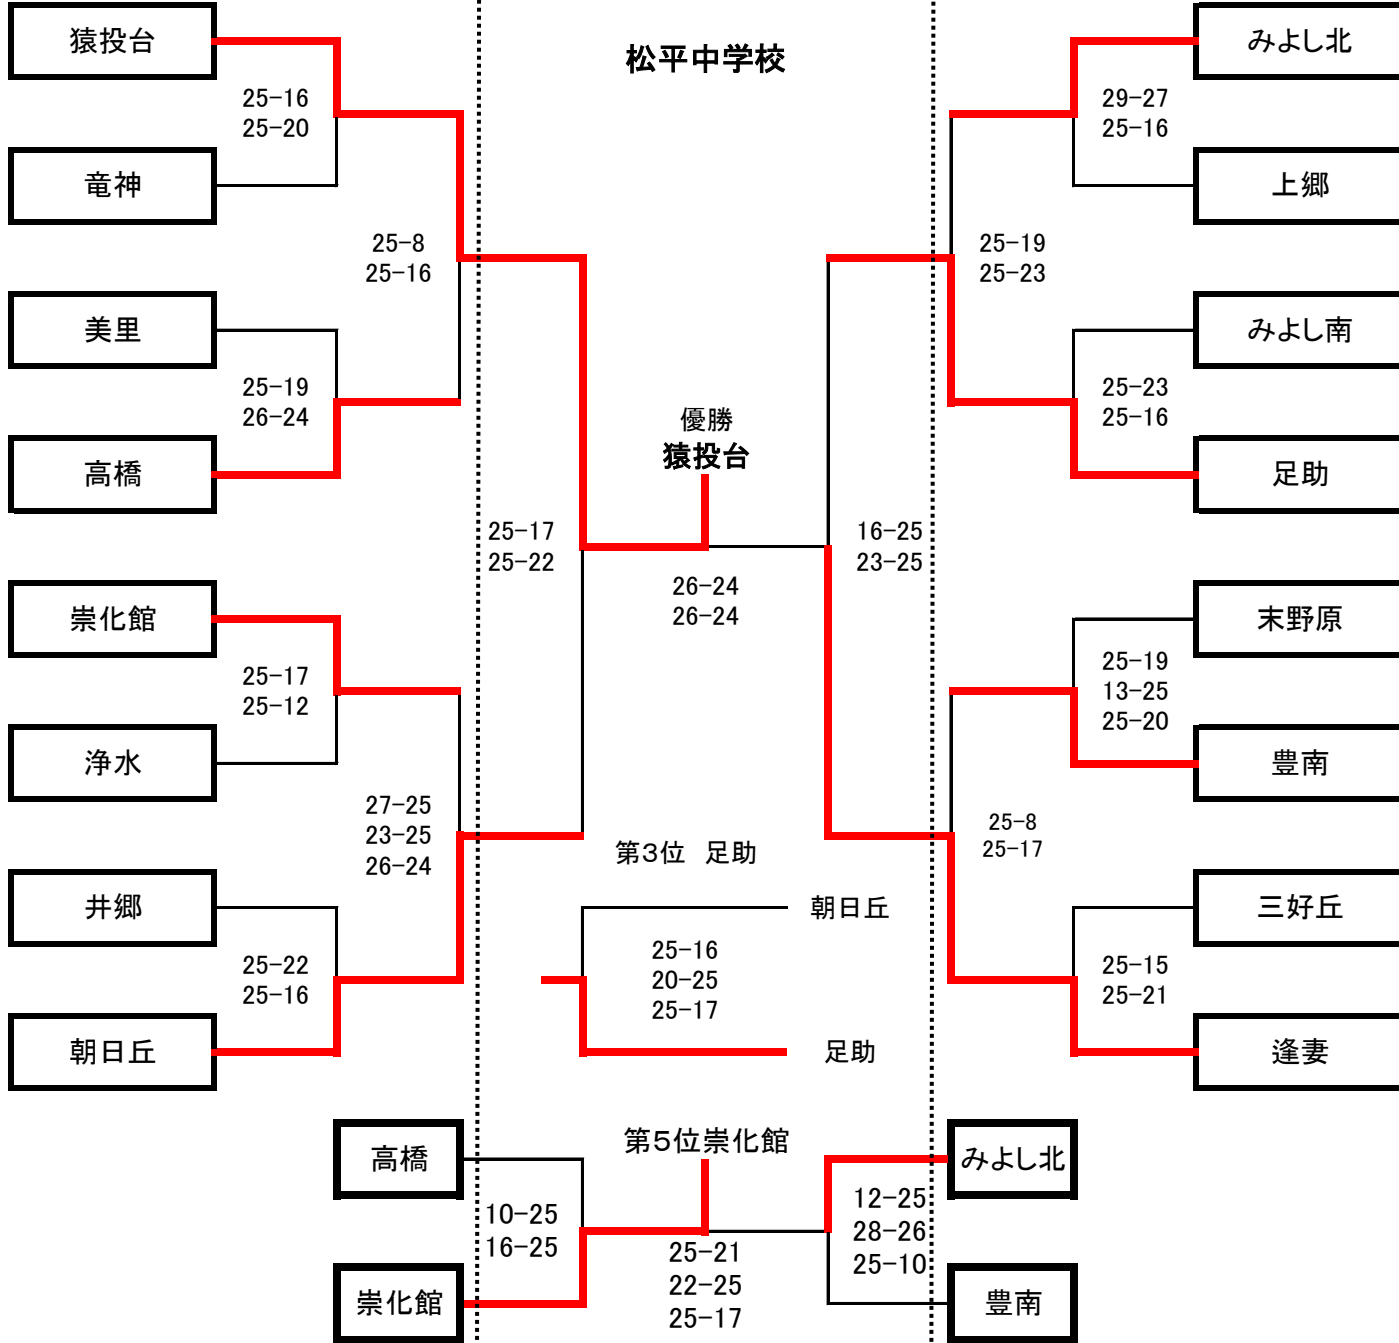

2日目
10月7日

3日目
10月8日

2日目
10月7日

松平中学校

梅坪台中学校

猿投台

25-16
25-20

竜神

25-8
25-16

美里

25-19
26-24

高橋

25-17
25-22

崇化館

25-17
25-12

浄水

27-25
23-25
26-24

井郷

25-22
25-16

朝日丘

松平中学校

優勝
猿投台

26-24
26-24

第3位 足助

朝日丘

25-16
20-25
25-17

足助

第5位 崇化館

高橋

10-25
16-25

崇化館

25-21
22-25
25-17

16-25
23-25

梅坪台中学校

みよし北

29-27
25-16

上郷

25-19
25-23

みよし南

25-23
25-16

足助

末野原

25-19
13-25
25-20

豊南

25-8
25-17

三好丘

25-15
25-21

逢妻

みよし北

12-25
28-26
25-10

豊南