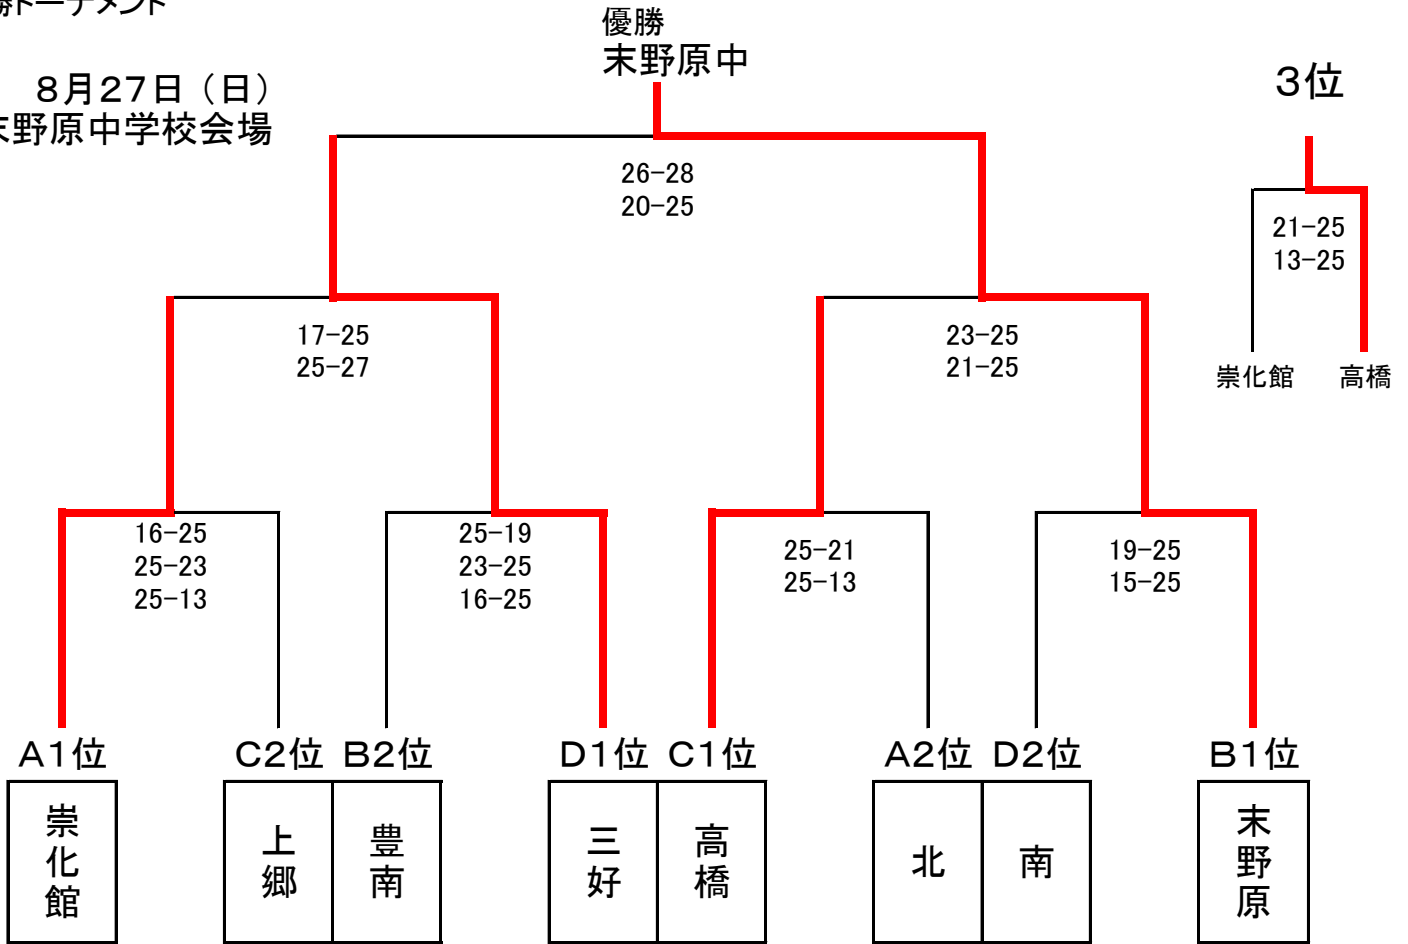

平成29年度 豊田市・みよし市中学校バレーボール選手権大会
サマーカップ 男子の部

決勝トーナメント

8月27日(日)
末野原中学校会場

シード	順位	学校名
①	優勝	末野原 中学校
②	準優勝	三好 中学校
③	第3位	高橋 中学校
④	第4位	崇化館 中学校