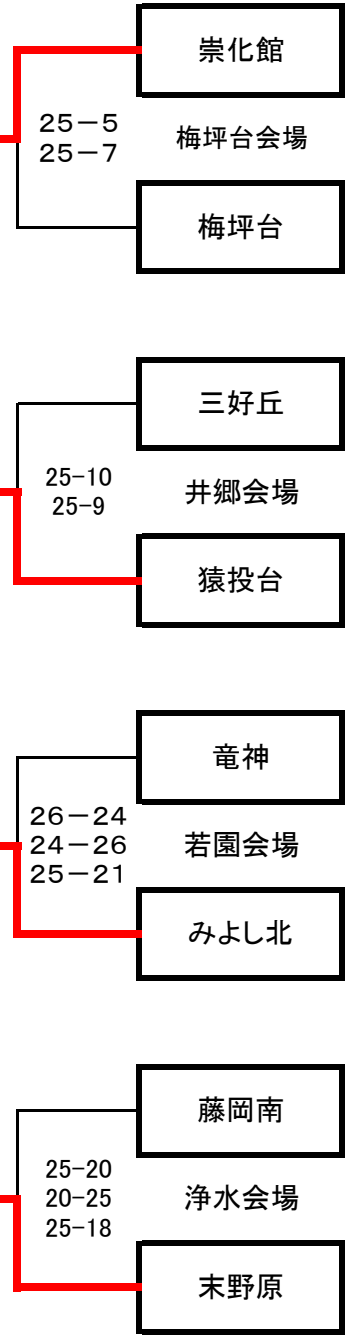

8月27日(日)
松平中学校会場

猿投台中

25-9
26-24

22-25
18-25

25-6
25-14

25-22
17-25
25-17

25-10
25-14

25-21
25-14

25-18
25-23

8月26日(土)