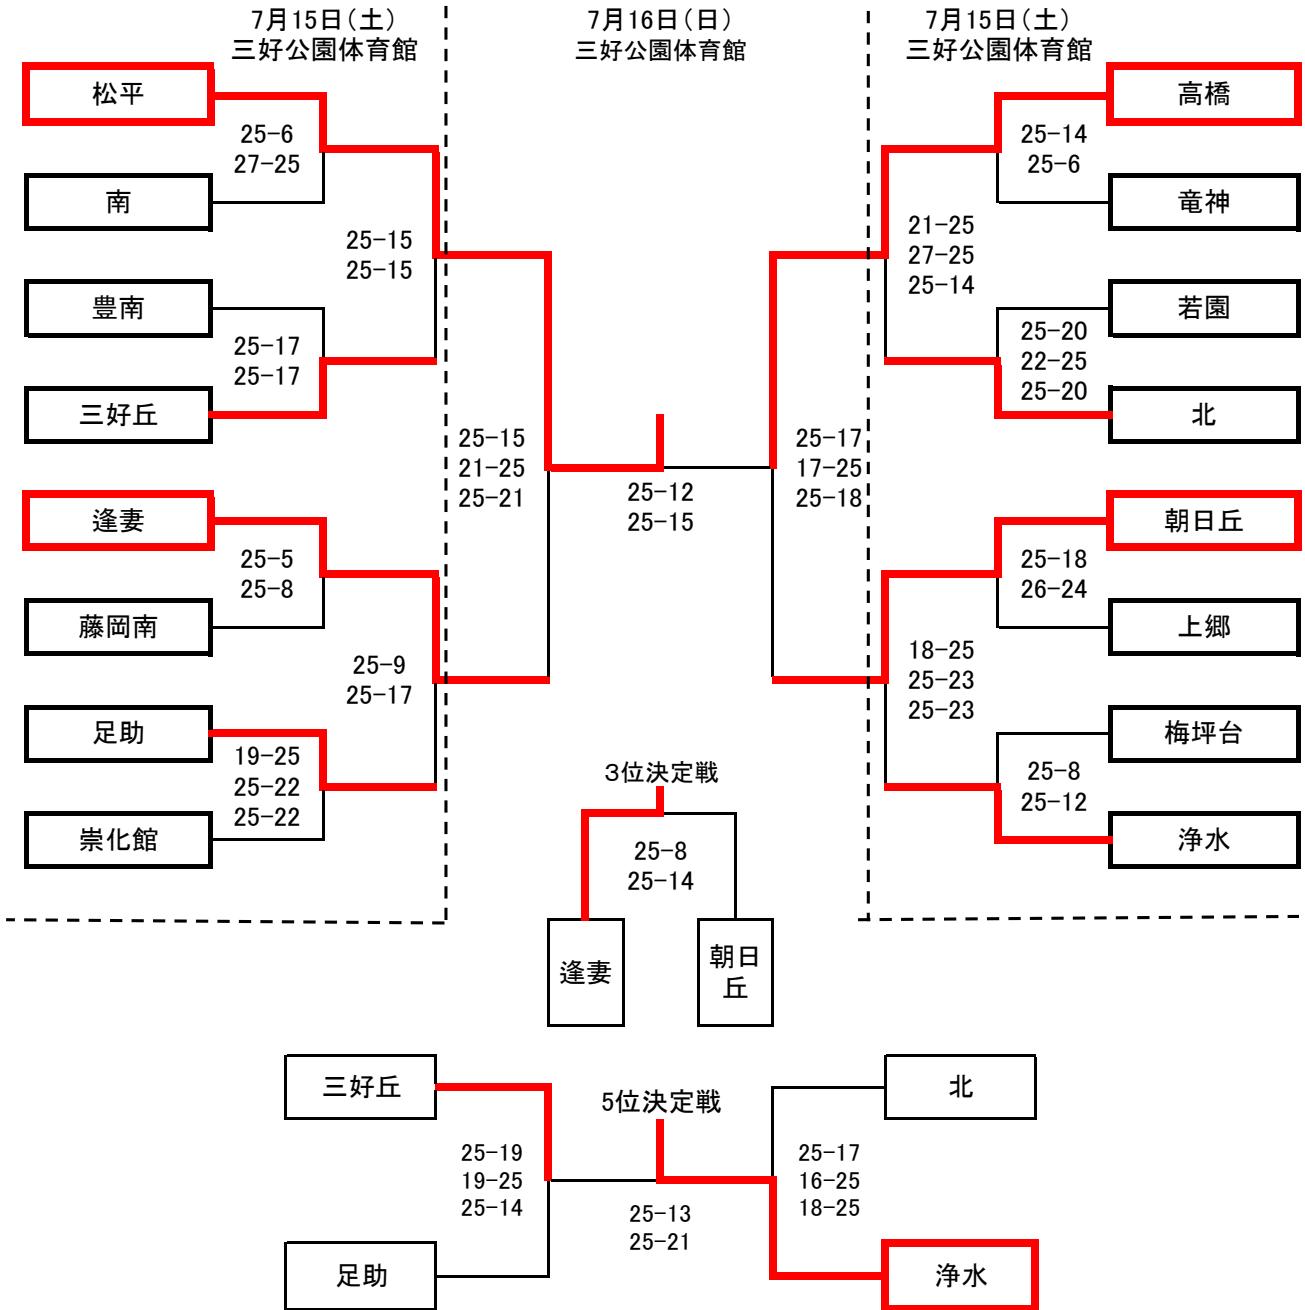

平成29年度 豊田・みよし地区中学校総合体育大会 女子結果

○決勝トーナメント 女子 赤色枠が西三河大会出場校

西三河大会出場権獲得校

シード	順位	学校名
①	優勝	豊田市立松平中学校
②	準優	豊田市立高橋中学校
③	第3位	豊田市立逢妻中学校
④	第3位	豊田市立朝日丘中学校
第5代表		豊田市立浄水中学校