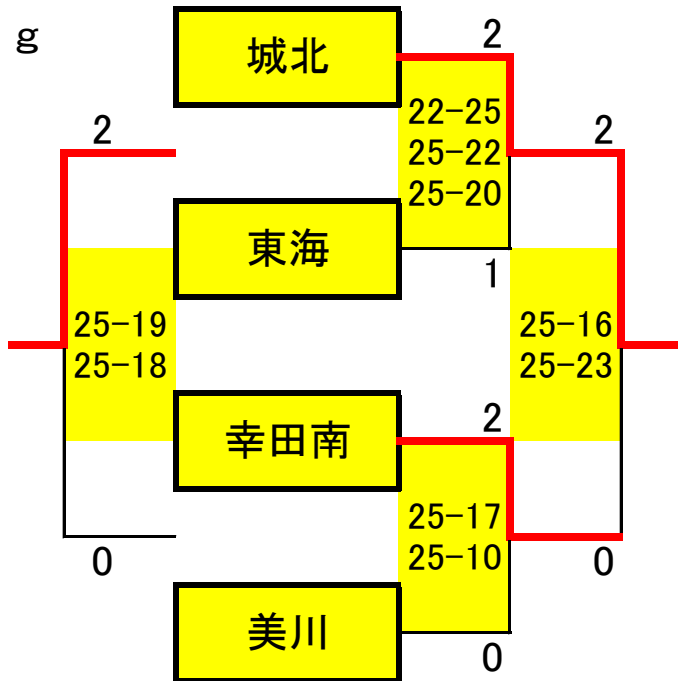

- 1位 城北
- 2位 幸田南
- 3位 東海