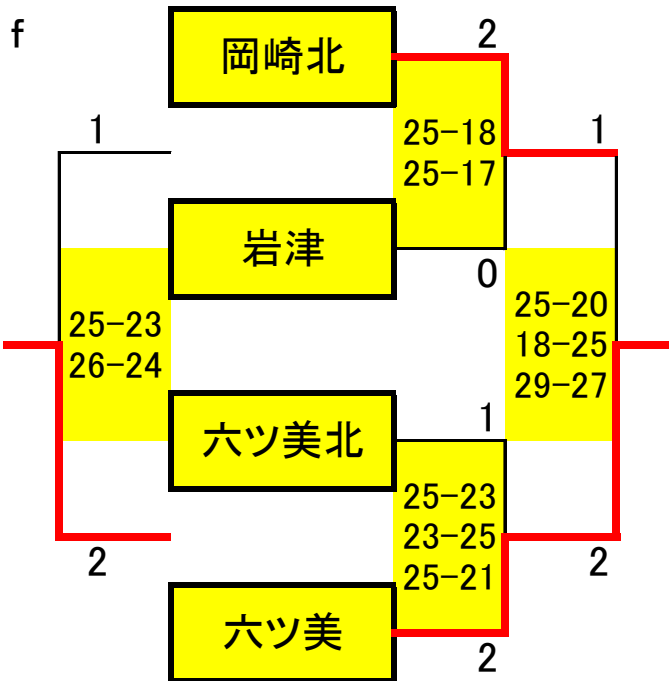

岡崎市中学校市長杯兼西三河中学校選手権岡崎幸田支所予選会 女子の部

1日目 予選リーグ戦

平成29年7月8日(土)

e	福岡	竜南	翔南	勝敗	セット率	得点率	順位
福岡		19 - 25 2 25 - 16 1 25 - 22	22 - 25 0 23 - 25 2 -	1-1	0.667	1.009	3
竜南	25 - 19 1 16 - 25 2 22 - 25		25 - 19 2 25 - 13 0 -	1-1	1.500	1.119	1
翔南	25 - 22 2 25 - 23 0 -	19 - 25 0 13 - 25 2 -		1-1	1.000	0.863	2

- 1位 六ツ美
- 2位 岡崎北
- 3位 六ツ美北