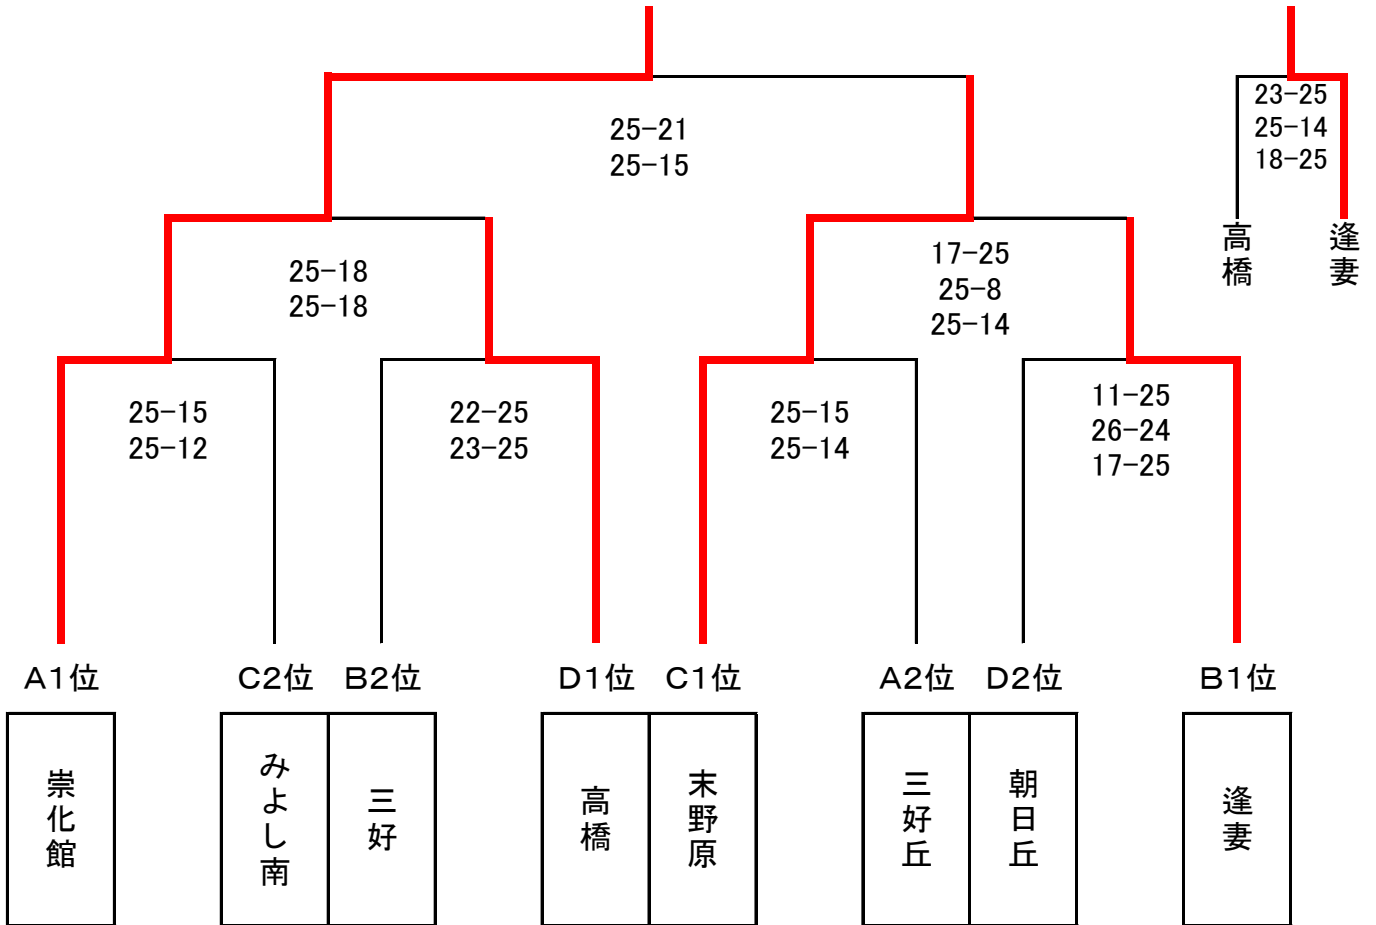

平成29年度 豊田市みよし市 中学校選手権大会 スプリングカップ

4月30日【日】

優勝

決勝トーナメント（崇化館会場）

崇化館

3位

シード

優勝	豊田市立崇化館	中学校	①
準優勝	豊田市立末野原	中学校	②
第3位	豊田市立逢妻	中学校	③
第3位	豊田市立高橋	中学校	④