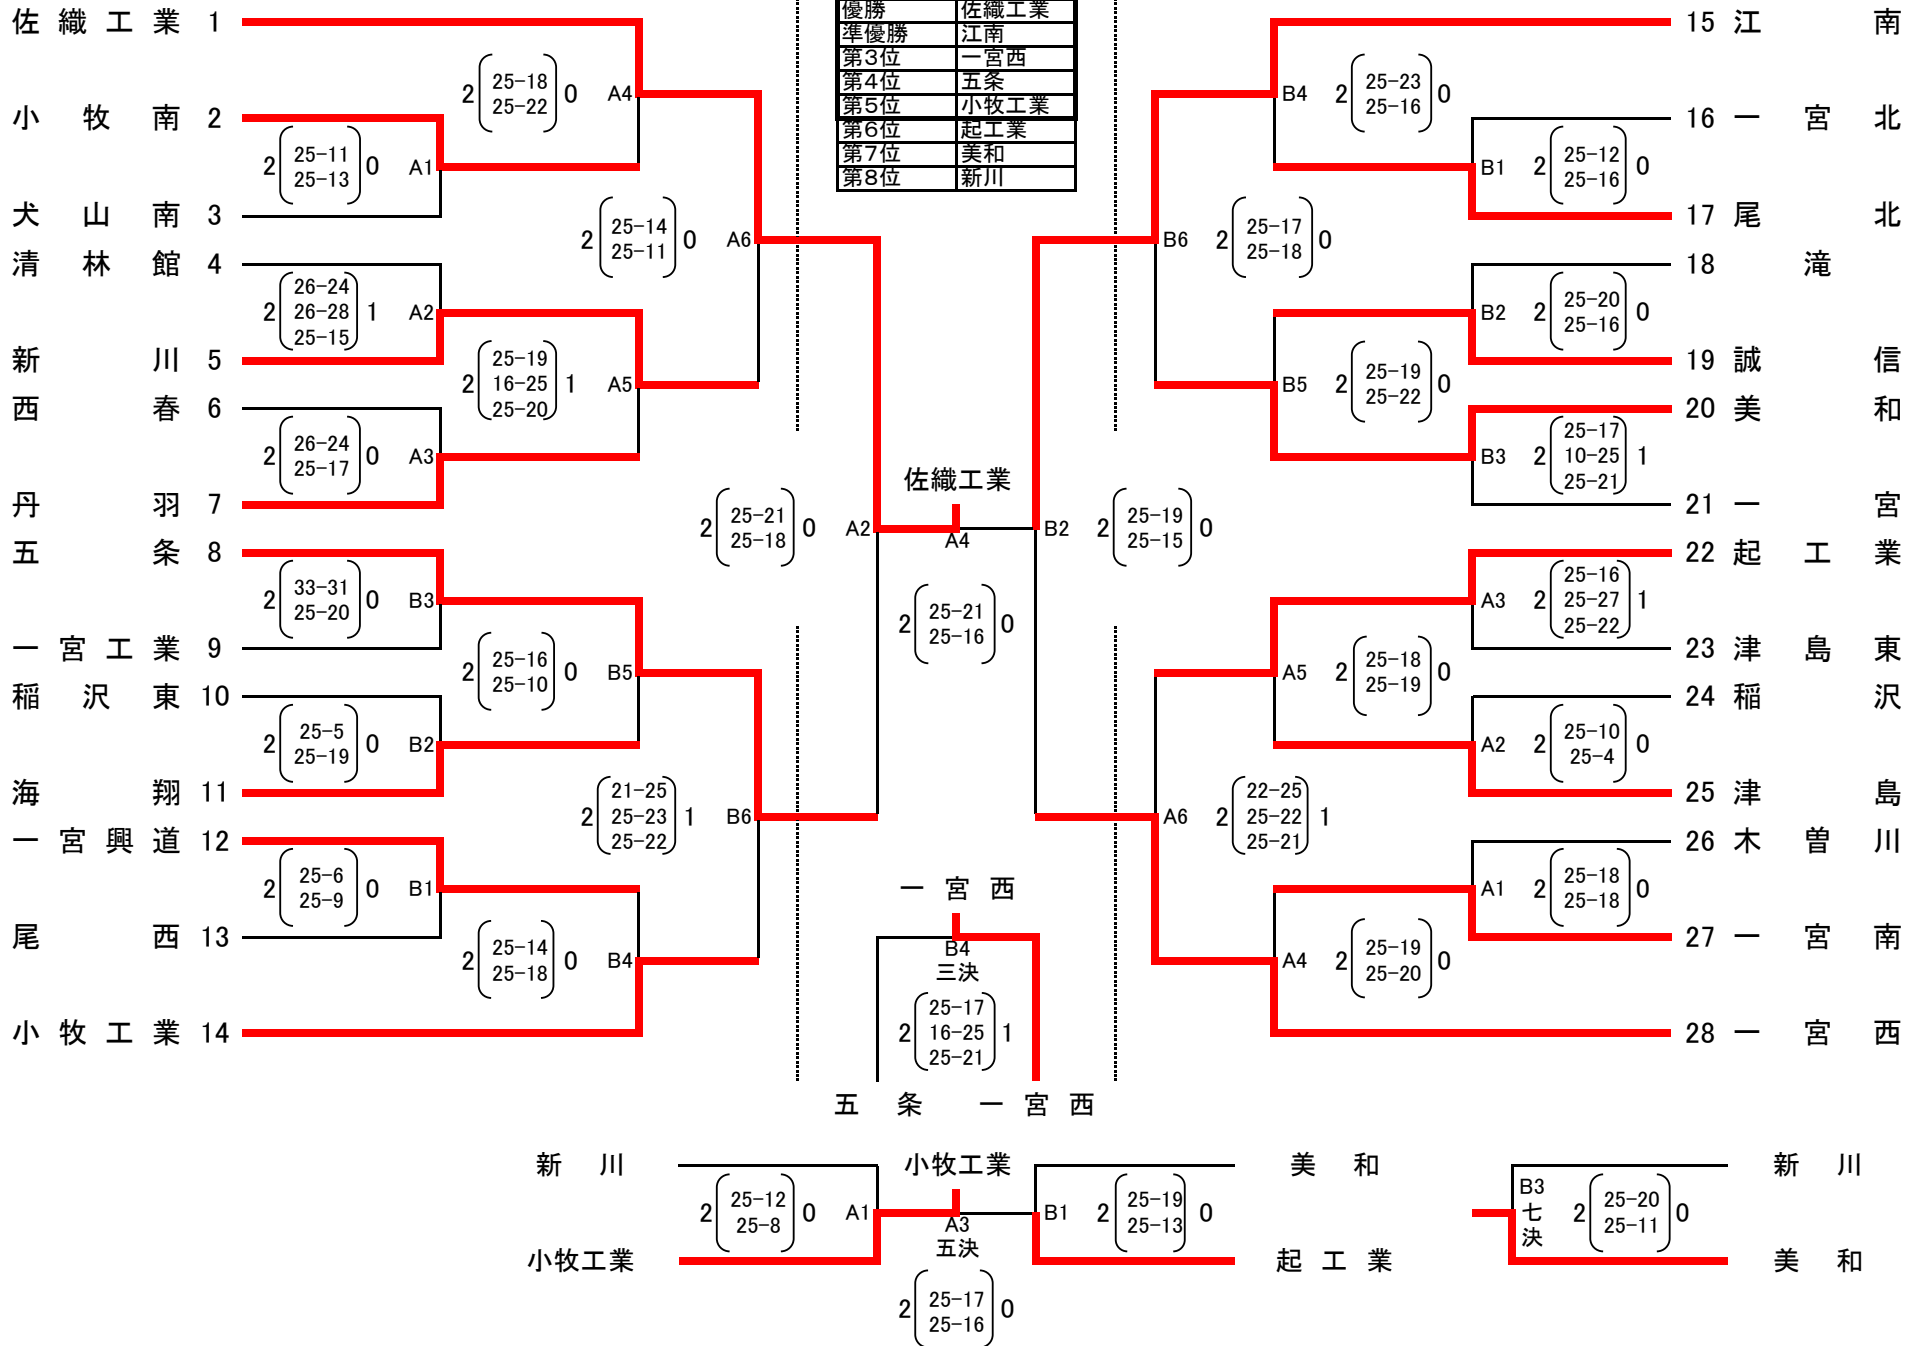

第70回全日本バレーボール高等学校選手権大会尾張支部予選会

[男子の部]

日時・場所 10/21 (土) 佐織工業、起工業

10/22 (日) 佐織工業

佐織工業 (10/21)

佐織工業 (10/22)

起工業 (10/21)

優勝	佐織工業
準優勝	江南
第3位	一宮西
第4位	五条
第5位	小牧工業
第6位	起工業
第7位	美和
第8位	新川

第70回全日本バレーボール高等学校選手権大会尾張支部予選会

〔女子の部〕 日時・場所 10/21 (土) 木曾川、西春

10/22 (日) 木曾川

木曾川 (10/22)

推薦	誠信
優勝	木曾川
準優勝	清林館
第3位	犬山
第4位	津島東
第5位	津島北
第6位	江南
第7位	小牧南
第8位	一宮商業