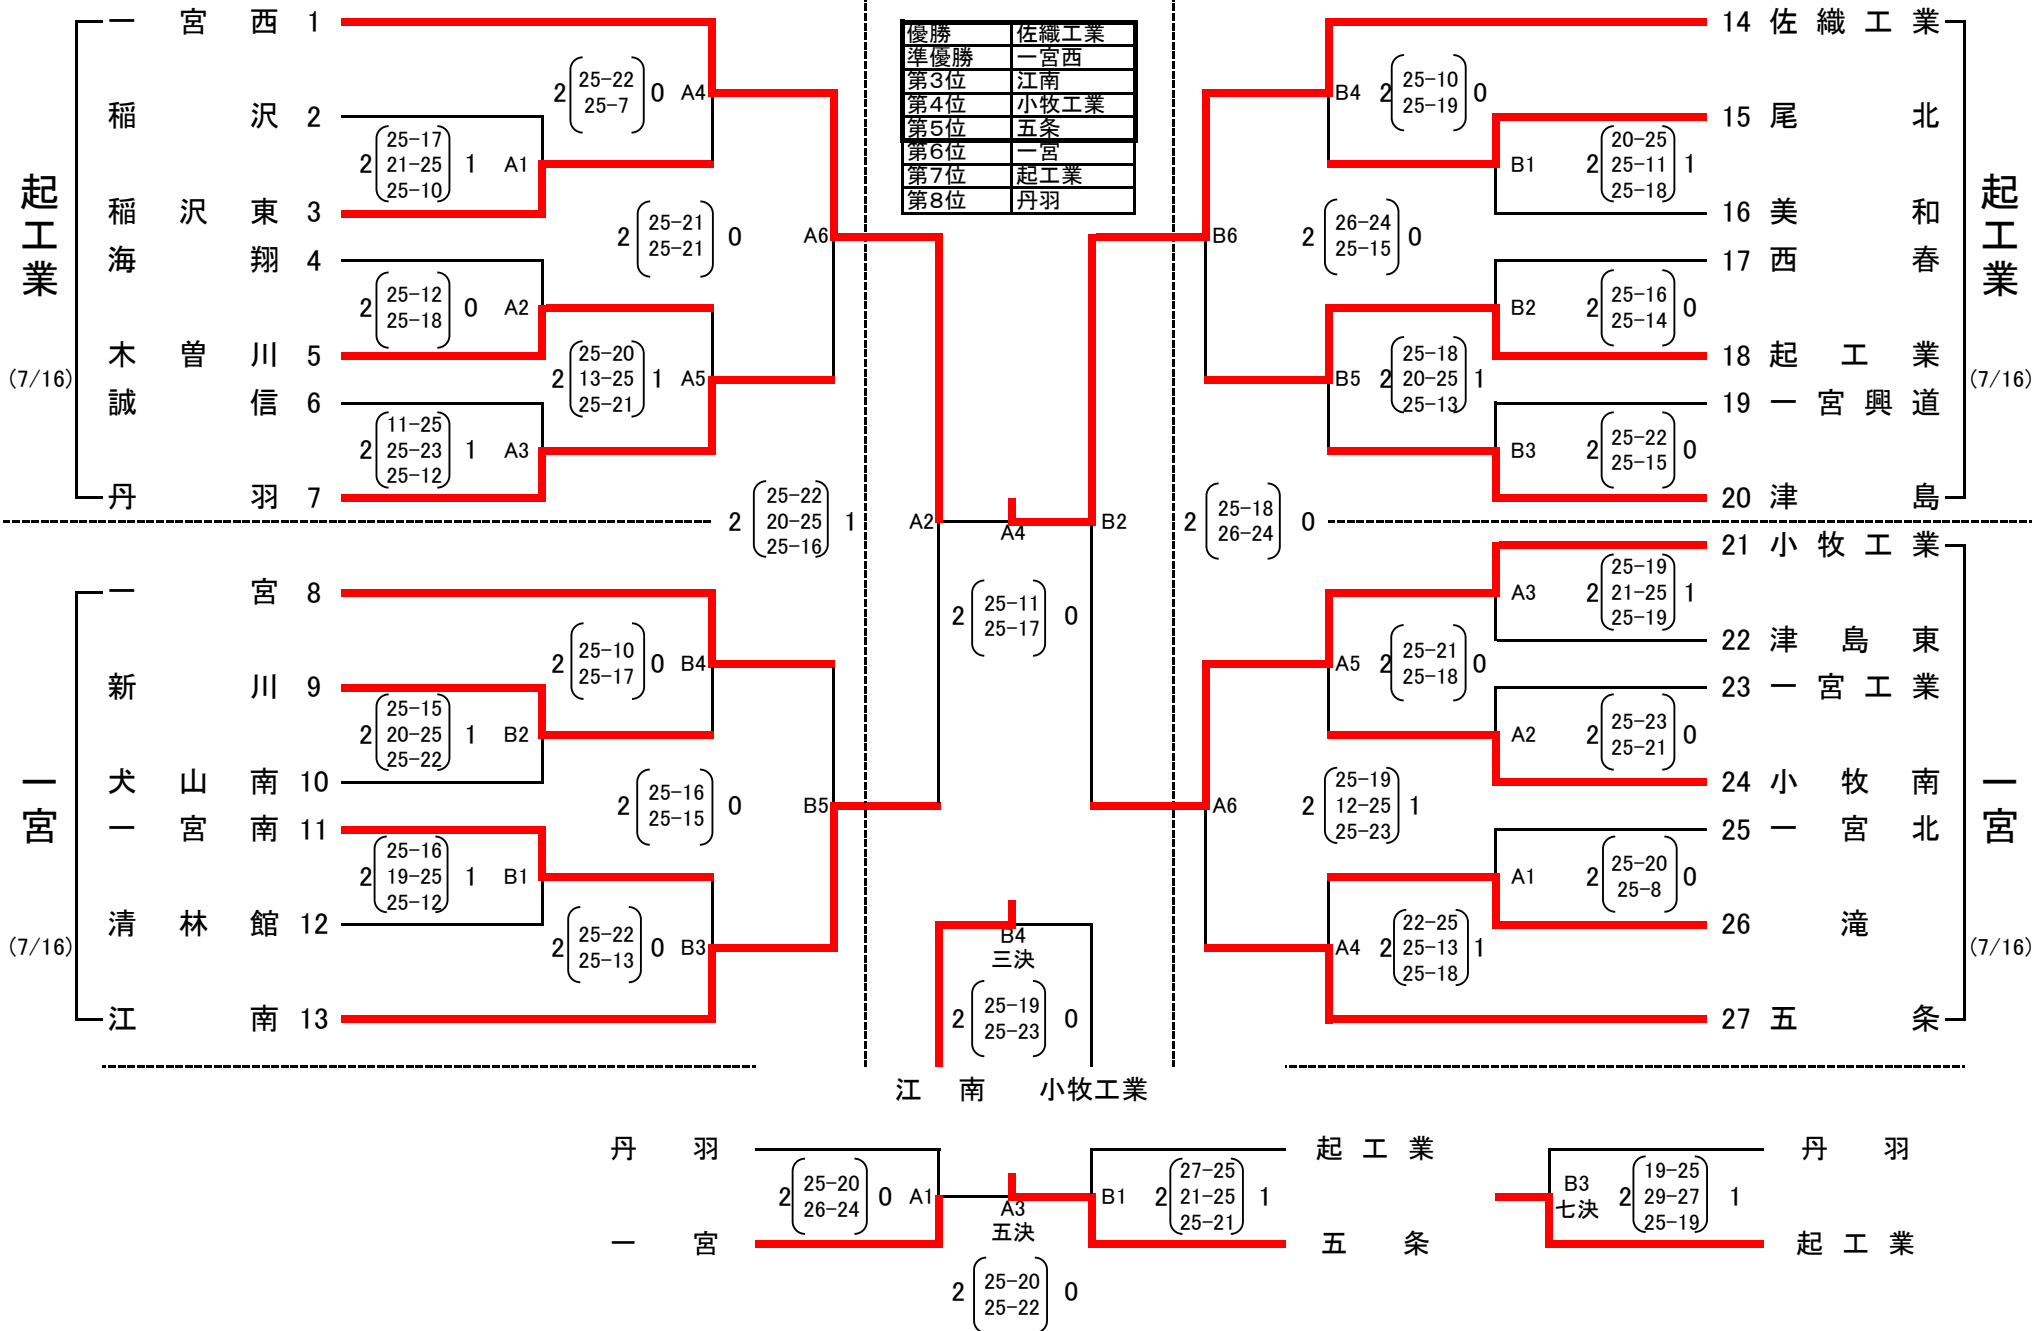

平成29年度愛知県高等学校バレーボール選手権大会尾張支部予選会

[男子結果]

日時 7/16 (日) 8:09 開場 8:40 第1試合開始
場所 7/16 (日) 起工業、一宮

7/22 (土) 8:34 開場 9:10 第1試合開始
7/22 (土) 佐織工業

佐織工業 (7/22)

優勝	佐織工業
準優勝	一宮西
第3位	江南
第4位	小牧工業
第5位	五条
第6位	一宮
第7位	起工業
第8位	丹羽

平成29年度愛知県高等学校バレーボール選手権大会尾張支部予選会

〔女子結果〕

日時 7/16 (日) 8:09 開場 8:40 第1試合開始 7/22 (土) 8:04 開場 8:40 第1試合開始
 場所 7/16 (日) 木曾川、津島北 7/22 (土) 木曾川