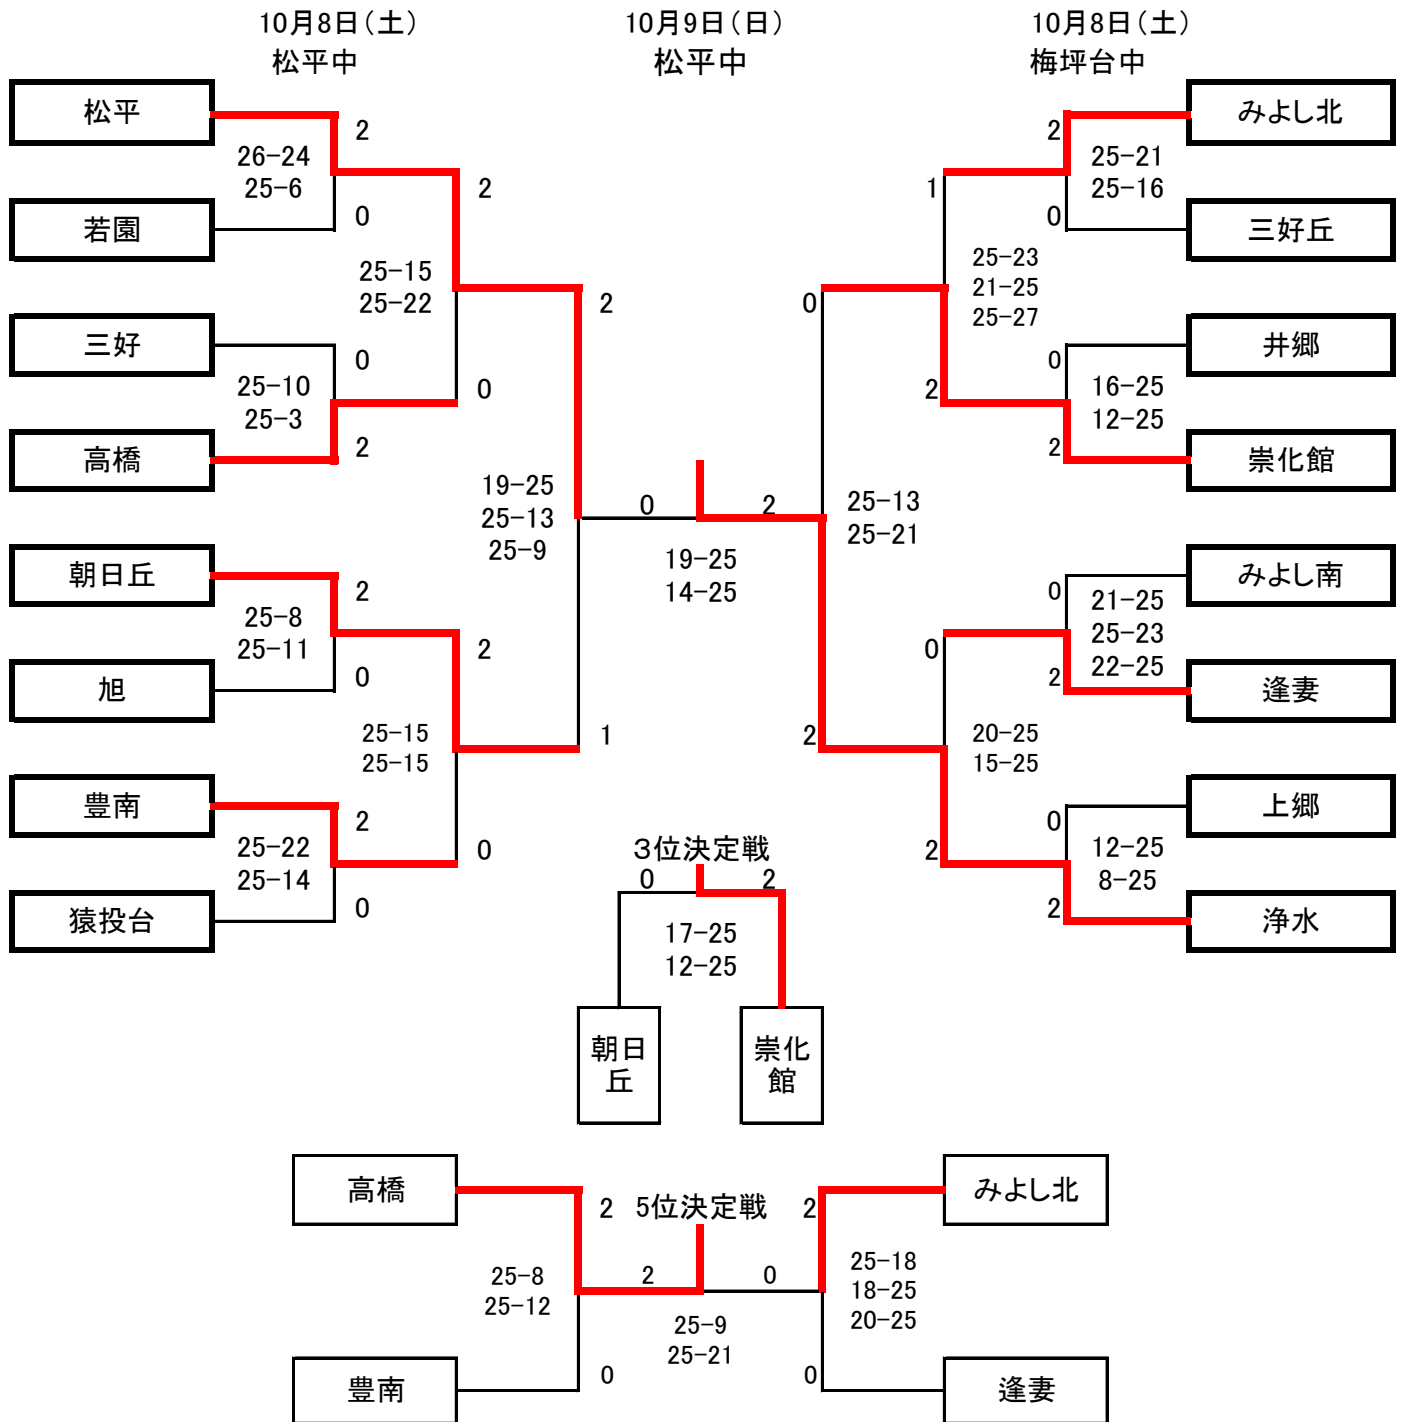

平成28年度 豊田・みよし地区中学校新人体育大会 バレーボール競技

○予選リーグ 女子 10月2日(日)

Eリーグ
梅坪台会場

	朝日丘	梅坪台	上郷	勝敗	順位
朝日丘		25 - 13	25 - 20	2勝 0敗	1位
		25 - 17	25 - 15		
		-	-		
梅坪台	13 - 25		9 - 25	0勝 2敗	3位
	17 - 25		15 - 25		
	0 - 0		-		
上郷	20 - 25	25 - 9		1勝 1敗	2位
	15 - 25	25 - 15			
	0 - 0	0 - 0			

Fリーグ
竜神会場

	崇化館	若園	美里	勝敗	順位
崇化館		17 - 25	25 - 12	2勝 0敗	1位
		25 - 23	25 - 7		
		26 - 24	-		
若園	25 - 17		25 - 12	1勝 1敗	2位
	23 - 25		25 - 12		
	24 - 26		-		
美里	12 - 25	12 - 25		0勝 2敗	3位
	7 - 25	12 - 25			

Gリーグ
梅坪台会場

	みよし南	豊南	南山国際	勝敗	順位
みよし南		25 - 16	25 - 9	2勝 0敗	1位
		26 - 24	25 - 11		
		-	-		
豊南	16 - 25		25 - 19	1勝 1敗	2位
	24 - 26		25 - 8		
			-		
南山国際	9 - 25	19 - 25		0勝 2敗	3位
	11 - 25	8 - 25			
	0 - 0	0 - 0			

Hリーグ
松平会場

	高橋	足助	三好丘	勝敗	順位
高橋		25 - 15	25 - 9	2勝 0敗	1位
		25 - 10	25 - 19		
		-	-		
足助	15 - 25		24 - 26	0勝 2敗	3位
	10 - 25		25 - 23		
	0 - 0		20 - 25		
三好丘	9 - 25	26 - 24		1勝 1敗	2位
	19 - 25	23 - 25			
	0 - 0	25 - 20			

平成28年度 豊田・みよし地区中学校新人体育大会 バレーボール競技

○女子 決勝トーナメント

- 優勝: 浄水中学校
- 第2位: 松平中学校
- 第3位: 崇化館中学校
- 第4位: 朝日丘中学校
- 第5位: 高橋中学校