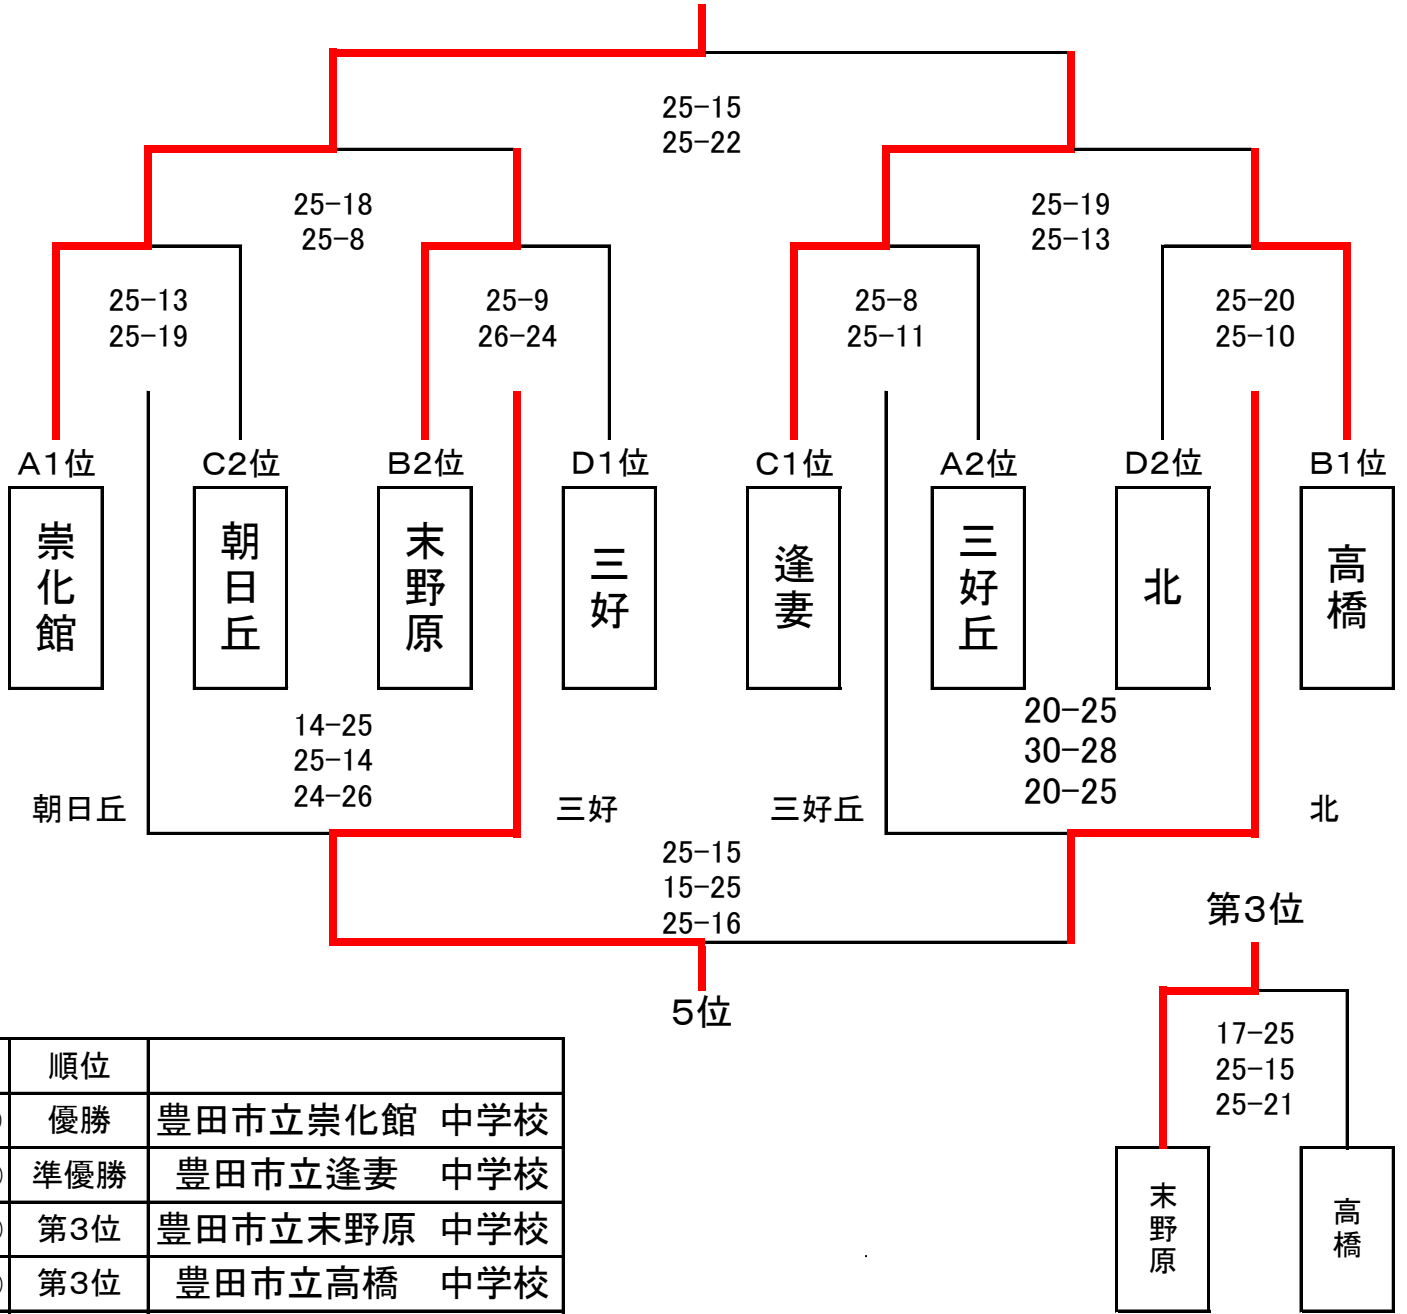

平成28年度 豊田・みよし地区中学校 新人体育大会 バレーボール競技

10月9日 男子決勝トーナメント 崇化館会場

崇化館

	順位	
①	優勝	豊田市立崇化館 中学校
②	準優勝	豊田市立逢妻 中学校
③	第3位	豊田市立末野原 中学校
④	第3位	豊田市立高橋 中学校
△	敢闘賞	みよし市立三好 中学校
△	敢闘賞	みよし市立北 中学校