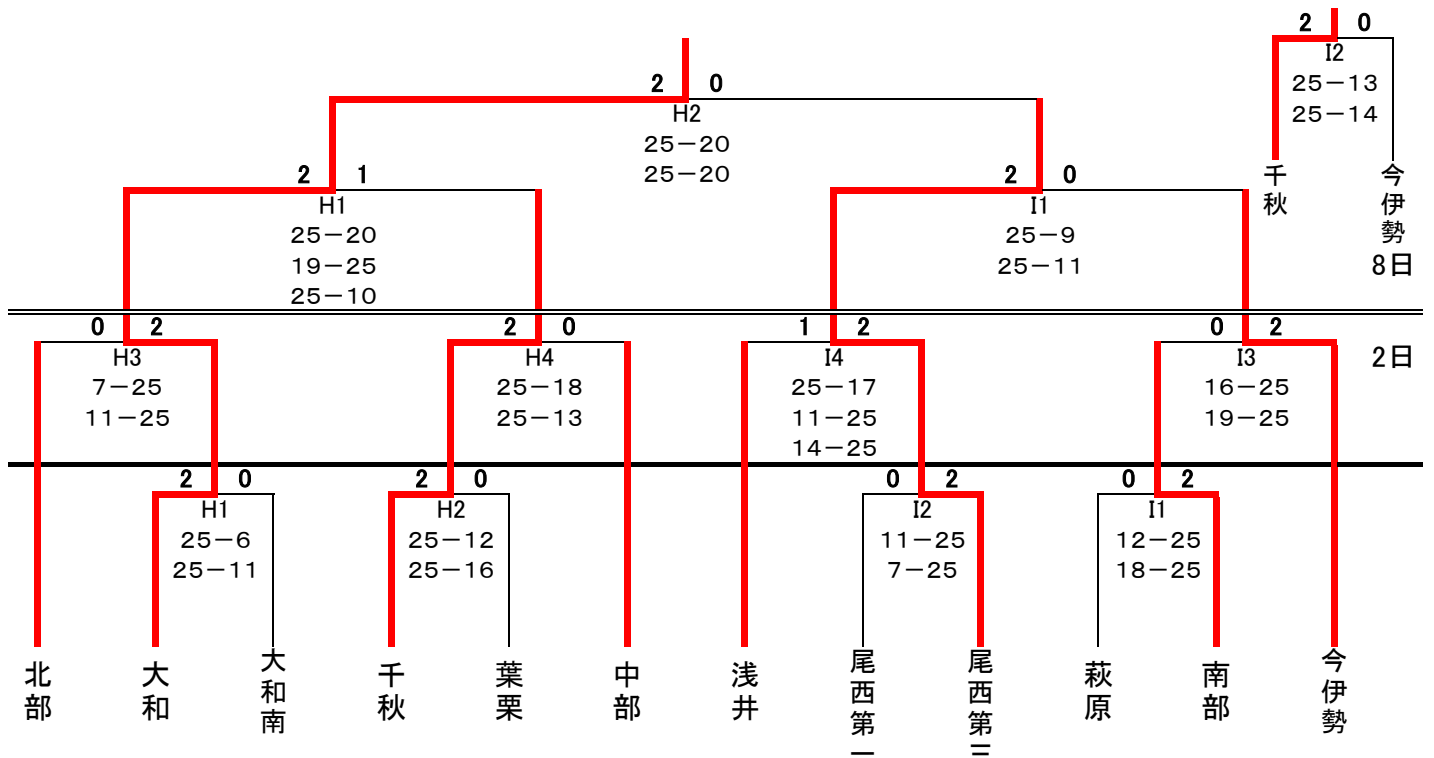

Dコート(尾西第三中)		Eコート(尾西第三中)		Fコート(尾西SC)		Gコート(尾西SC)	
	学 校 名	結 果	学 校 名	結 果	学 校 名	結 果	学 校 名	結 果
1	萩原 × 北方	25 - 3 25 - 20 -	大和南 × 浅井	14 - 25 8 - 25 -	尾西第一 × 北部	21 - 25 20 - 25 -	今伊勢 × 葉栗	27 - 25 25 - 21 -
2	尾二 × 丹陽	11 - 25 9 - 25 -	尾三 × 大和	13 - 25 25 - 13 25 - 14	千秋 × 南部	25 - 15 25 - 19 -	西成 × 今伊勢	23 - 25 17 - 25 -
3	萩原 × 中部	22 - 25 17 - 25 -	大和南 × 西成東部	19 - 25 25 - 15 25 - 17	尾西第一 × 奥	25 - 9 25 - 13 -	南部 × 木曾川	25 - 20 21 - 25 25 - 20
4	尾二 × 尾三	7 - 25 6 - 25 -	丹陽 × 大和	14 - 25 9 - 25 -	西成 × 葉栗	25 - 9 11 - 25 20 - 25	千秋 × 木曾川	25 - 14 25 - 20 -
5	北方 × 中部	12 - 25 10 - 25 -	浅井 × 西成東部	25 - 16 25 - 20 -	北部 × 奥	25 - 9 25 - 8 -		- - -

決勝トーナメント 尾西スポーツセンター【10/2(日)・10/8(土)】

西尾張出場順位決定戦

- 優勝: 一宮市立大和中学校
- 準優勝: 一宮市立尾西第三中学校
- 3位: 一宮市立千秋中学校
- 3位: 一宮市立今伊勢中学校
- 5位: 一宮市立浅井中学校
- 上位5チームが西尾張出場権獲得
- さわやか賞: 一宮市立中部中学校