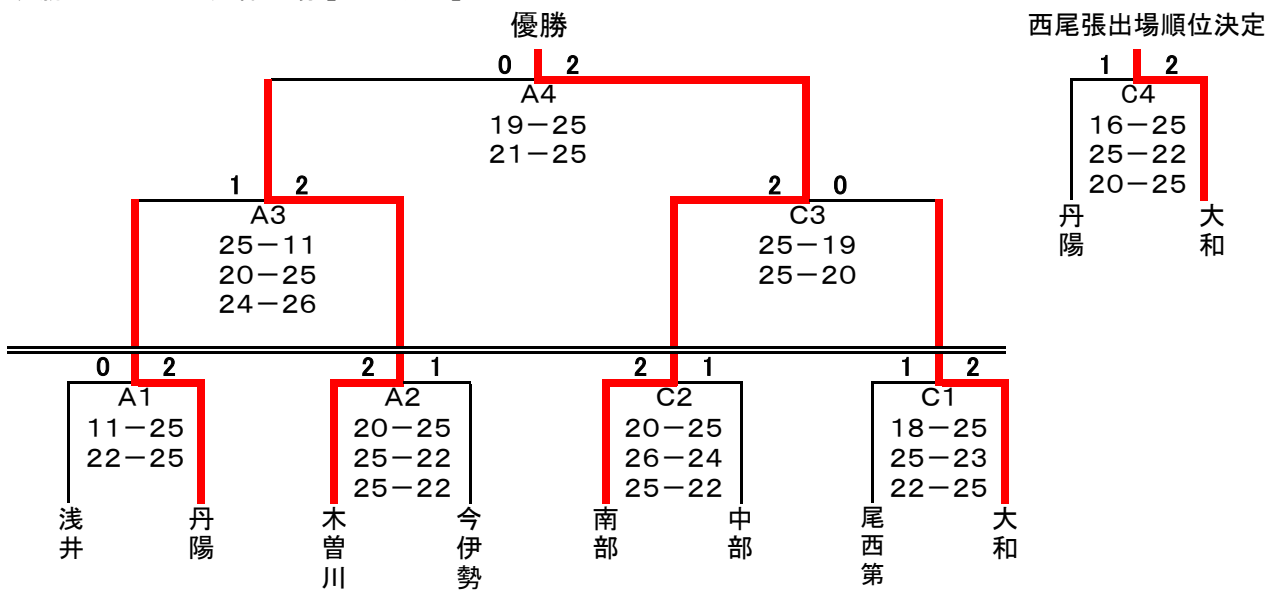

Aコート(産体)		Bコート(産体)		Cコート(産体)	
	学 校 名	結 果	学 校 名	結 果	学 校 名	結 果
1	浅井 × 尾西第二	25 - 22 19 - 25 25 - 18	尾西第三 × 丹陽	25 - 27 18 - 25 -	中部 × 今伊勢	25 - 18 23 - 25 22 - 25
2	木曾川 × 大和	8 - 25 24 - 26 -	丹陽 × 南部	21 - 25 25 - 27 -	西成 × 北方	25 - 13 25 - 16 -
3	浅井 × 尾西第一	15 - 25 21 - 25 -	木曾川 × 千秋	25 - 9 15 - 25 25 - 15	中部 × 西成	25 - 17 25 - 20 -
4	尾西第三 × 南部	16 - 25 16 - 25 -	大和 × 千秋	25 - 13 25 - 19 -	今伊勢 × 北方	25 - 20 25 - 22 -
5	尾西第二 × 尾西第一	24 - 26 23 - 25 -				
6						

決勝トーナメント 産体会場【10/2(日)】

- 優勝:一宮市立南部中学校
- 準優勝:一宮市立木曾川中学校
- 3位:一宮市立大和中学校
- 3位:一宮市立丹陽中学校
- 5位:一宮市立中部中学校
- 上位5チームが西尾張大会出場権獲得
- さわやか賞:一宮市立中部中学校