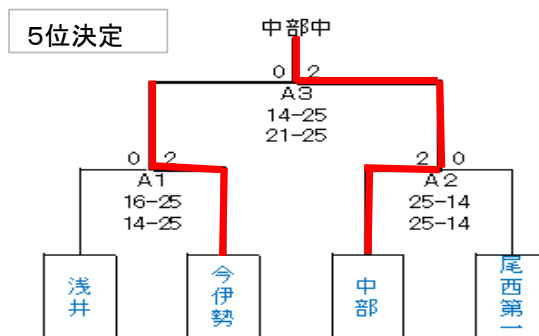

# 平成28年度 一宮市中学校バレーボール新人大会結果<男子の部>

予選 産体会場【10/1(土)】

	Aコート(産体)		Bコート(産体)		Cコート(産体)	
	学 校 名	結 果	学 校 名	結 果	学 校 名	結 果
1	浅井 × 尾西第二	25 - 22 19 - 25 25 - 18	尾西第三 × 丹陽	25 - 27 18 - 25 -	中部 × 今伊勢	25 - 18 23 - 25 22 - 25
2	木曾川 × 大和	8 - 25 24 - 26 -	丹陽 × 南部	21 - 25 25 - 27 -	西成 × 北方	25 - 13 25 - 16 -
3	浅井 × 尾西第一	15 - 25 21 - 25 -	木曾川 × 千秋	25 - 9 15 - 25 25 - 15	中部 × 西成	25 - 17 25 - 20 -
4	尾西第三 × 南部	16 - 25 16 - 25 -	大和 × 千秋	25 - 13 25 - 19 -	今伊勢 × 北方	25 - 20 25 - 22 -
5	尾西第二 × 尾西第一	24 - 26 23 - 25 -				
6						

# 平成28年度 一宮市中学校バレーボール新人大会結果<女子の部>

予選 尾西第三中・尾西スポーツセンター【10/1(土)】 競技開始時間 9:30

	Dコート(尾西第三中)		Eコート(尾西第三中)		Fコート(尾西SC)		Gコート(尾西SC)	
	学 校 名	結 果	学 校 名	結 果	学 校 名	結 果	学 校 名	結 果
1	萩原 × 北方	25 - 3 25 - 20 -	大和南 × 浅井	14 - 25 8 - 25 -	尾西第一 × 北部	21 - 25 20 - 25 -	今伊勢 × 葉栗	27 - 25 25 - 21 -
2	尾二 × 丹陽	11 - 25 9 - 25 -	尾三 × 大和	13 - 25 25 - 13 25 - 14	千秋 × 南部	25 - 15 25 - 19 -	西成 × 今伊勢	23 - 25 17 - 25 -
3	萩原 × 中部	22 - 25 17 - 25 -	大和南 × 西成東部	19 - 25 25 - 15 25 - 17	尾西第一 × 奥	25 - 9 25 - 13 -	南部 × 木曾川	25 - 20 21 - 25 25 - 20
4	尾二 × 尾三	7 - 25 6 - 25 -	丹陽 × 大和	14 - 25 9 - 25 -	西成 × 葉栗	25 - 9 11 - 25 20 - 25	千秋 × 木曾川	25 - 14 25 - 20 -
5	北方 × 中部	12 - 25 10 - 25 -	浅井 × 西成東部	25 - 16 25 - 20 -	北部 × 奥	25 - 9 25 - 8 -		- - -