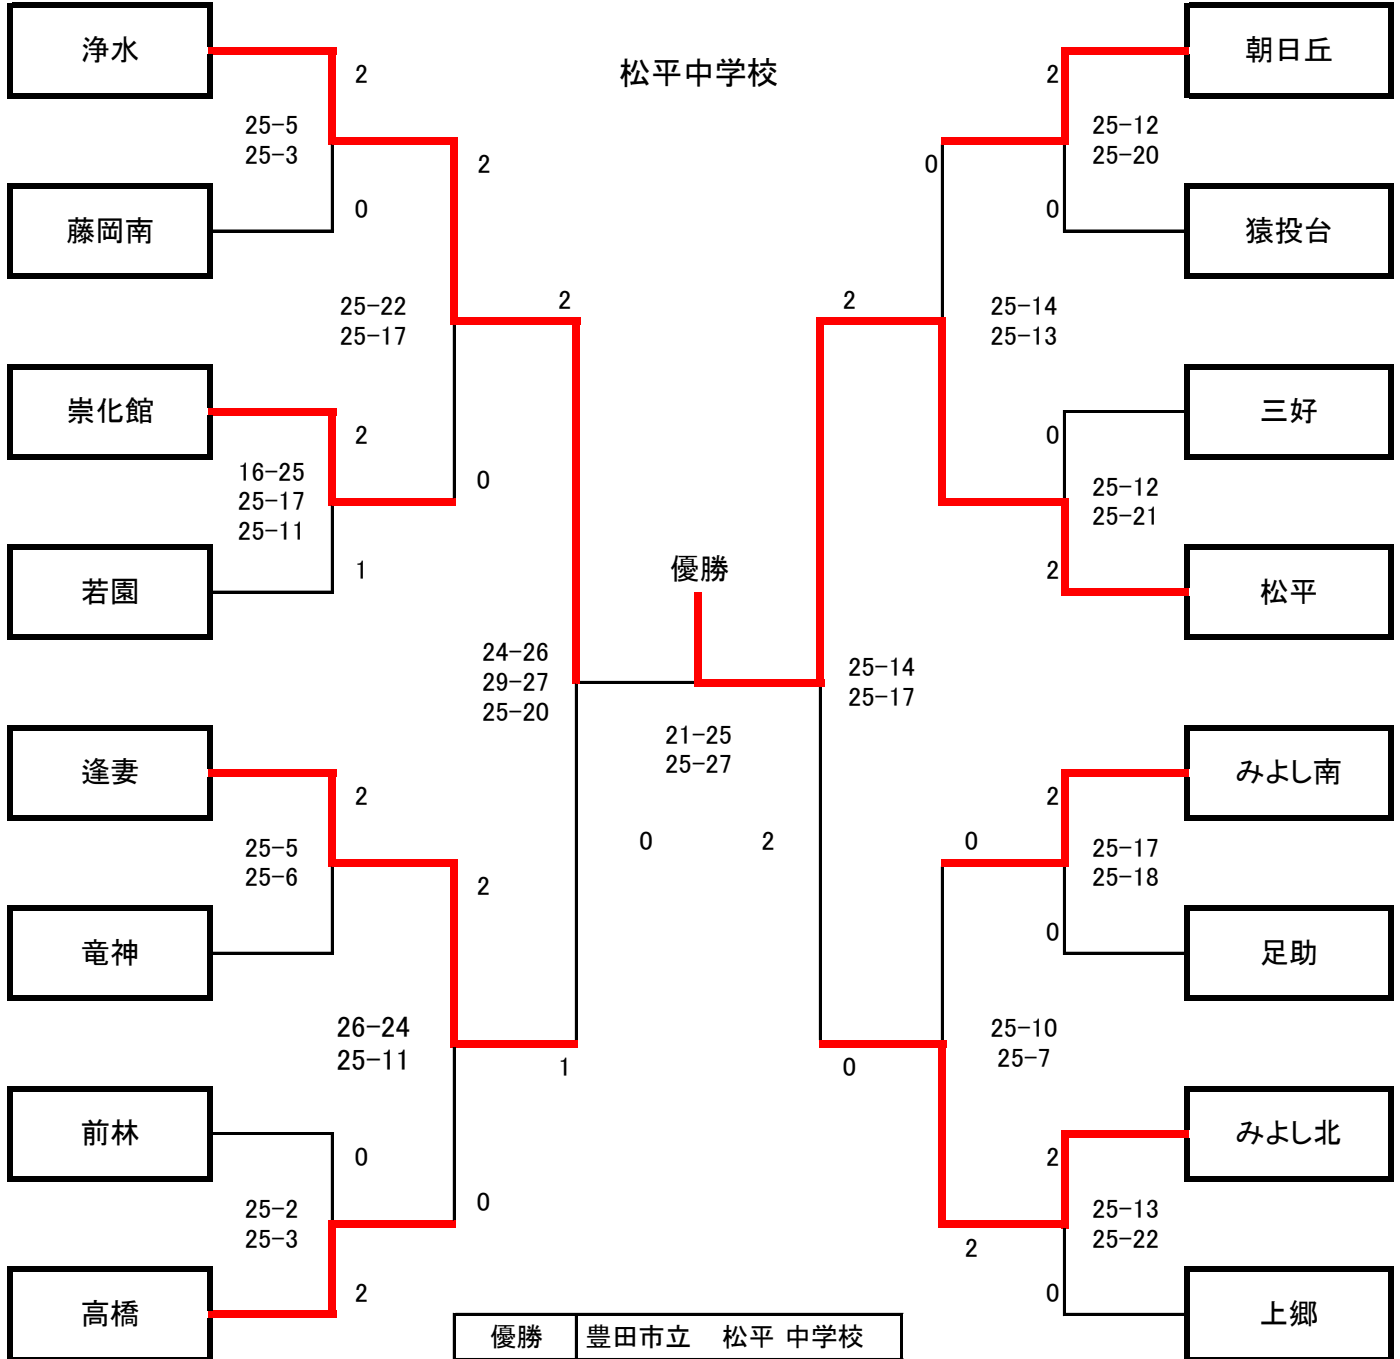

平成28年度 豊田市・みよし市中学校バレーボール選手権大会 サマーカップ 女子決勝トーナメント
平成28年8月20日(土)・21日(日)

1日目 各会場

1日目 各会場

2日目 8月21日

優勝	豊田市立 松平 中学校
準優勝	豊田市立 浄水 中学校
第3位	みよし市立 北 中学校
第4位	豊田市立 逢妻 中学校
第5位	豊田市立 朝日丘 中学校
第6位	豊田市立 崇化館 中学校
第7位	みよし市立 南 中学校
第8位	豊田市立 高橋 中学校