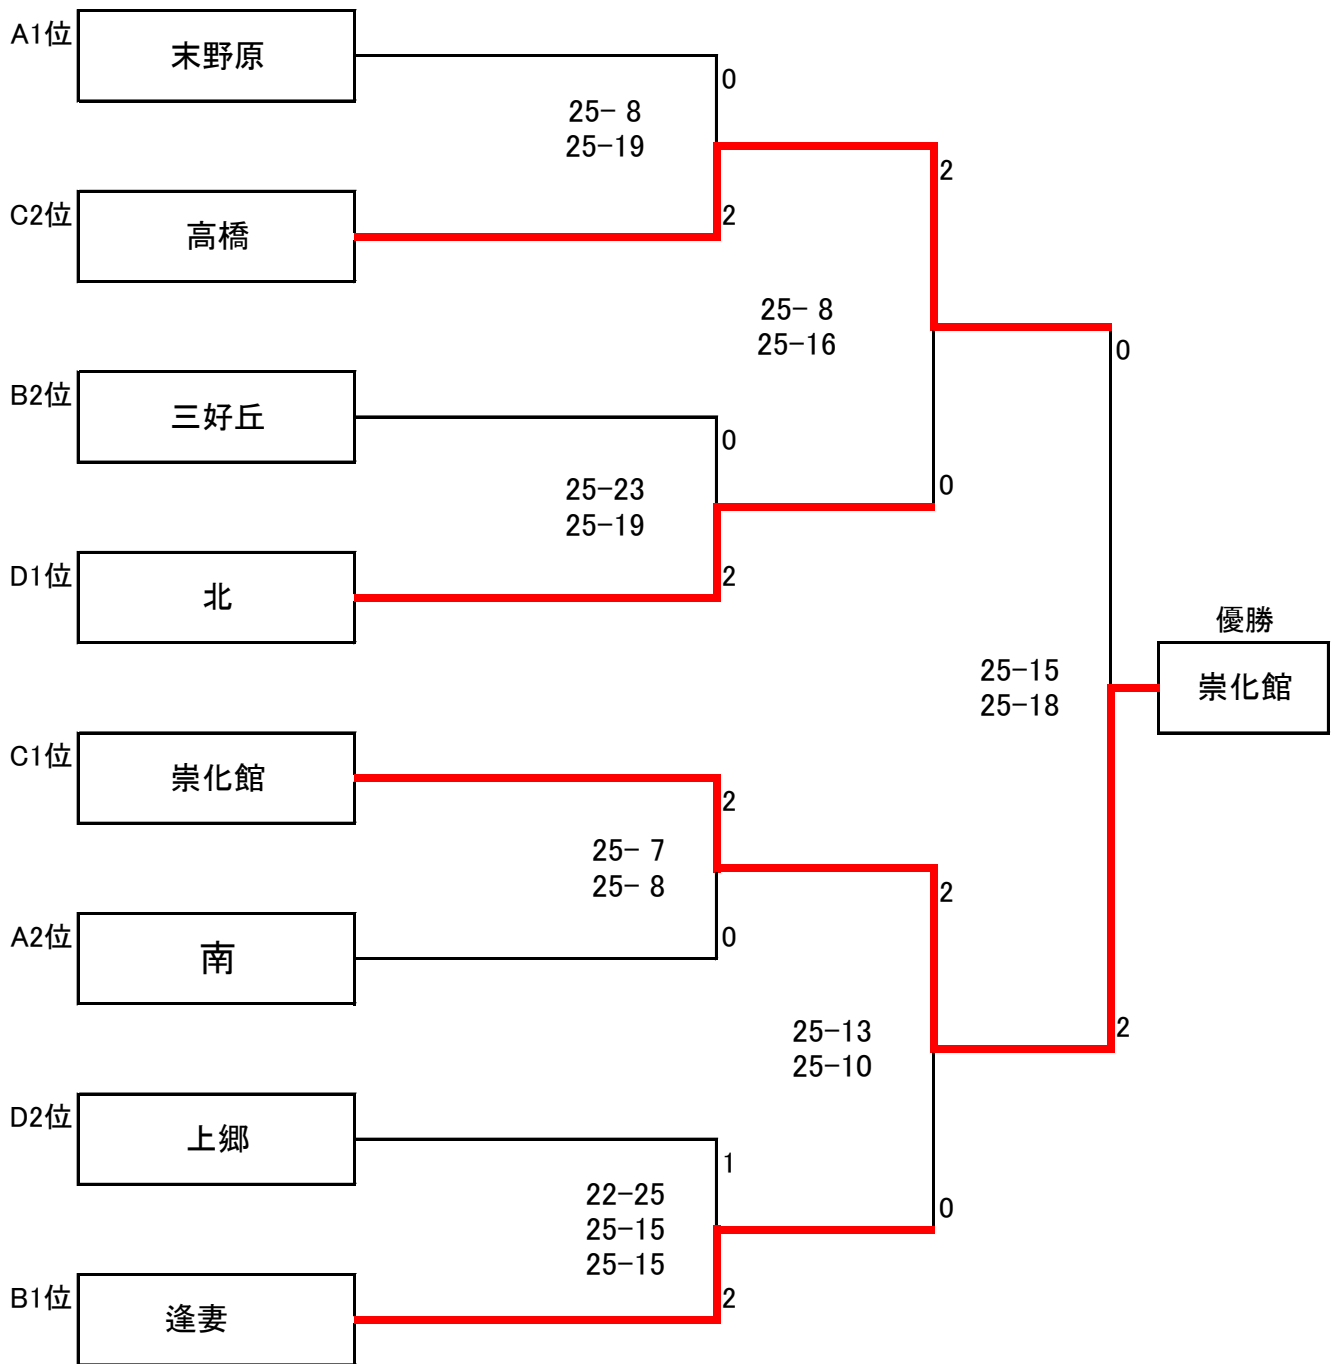

平成28年度 豊田市・みよし市中学校バレーボール選手権大会 サマーカップ 男子決勝トーナメント

平成28年8月21日(日)

会場 逢妻中学校