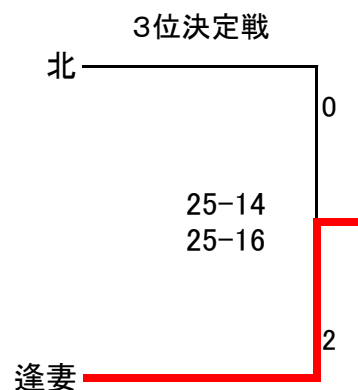

Bリーグ 逢妻中会場		逢妻	竜神	下山	三好丘	勝敗	順位
逢妻			25 - 14	25 - 7	25 - 13	3 勝 0 敗	1 位
			25 - 16	25 - 4	25 - 10		
			-	-	-		
竜神		14 - 25		25 - 11	21 - 25	1 勝 2 敗	3 位
		16 - 25		25 - 8	25 - 22		
		0 - 0		-	14 - 25		
下山		7 - 25	11 - 25		13 - 25	0 勝 3 敗	4 位
		4 - 25	8 - 25		11 - 25		
		0 - 0	0 - 0		-		
三好丘		13 - 25	25 - 21	25 - 13		2 勝 1 敗	2 位
		10 - 25	22 - 25	25 - 11			
		0 - 0	25 - 14	0 - 0			

※同勝はセット率→得失点差

Dリーグ 南中会場		豊南	北	三好	上郷	勝敗	順位
豊南			21 - 25	15 - 25	14 - 25	0 勝 3 敗	4 位
			9 - 25	13 - 25	8 - 25		
			-	-	-		
北		25 - 21		25 - 17	25 - 18	2 勝 1 敗	1 位
		25 - 9		25 - 21	22 - 25		
		0 - 0		-	17 - 25		
三好		25 - 15	17 - 25		23 - 25	2 勝 1 敗	3 位
		25 - 13	21 - 25		25 - 23		
		0 - 0	0 - 0		25 - 18		
上郷		25 - 14	18 - 25	25 - 23		2 勝 1 敗	2 位
		25 - 8	25 - 22	23 - 25			
		0 - 0	25 - 17	18 - 25			

平成28年度 豊田市・みよし市中学校バレーボール選手権大会 サマーカップ 男子決勝トーナメント

平成28年8月21日(日)

会場 逢妻中学校

最終結果	学校名	シード
優勝	崇化館中学校	①
準優勝	高橋中学校	②
第3位	逢妻中学校	③
第3位	北中学校	④

平成28年度 豊田市・みよし市中学校バレーボール選手権大会 サマーカップ 女子予選リーグ

平成28年8月20日(土)

Aリーグ  
浄水会場

	浄水	三好		勝敗	順位
浄水		25 - 9		1勝 0敗	1位
		25 - 16			
三好	9 - 25			0勝 1敗	2位
	16 - 25				