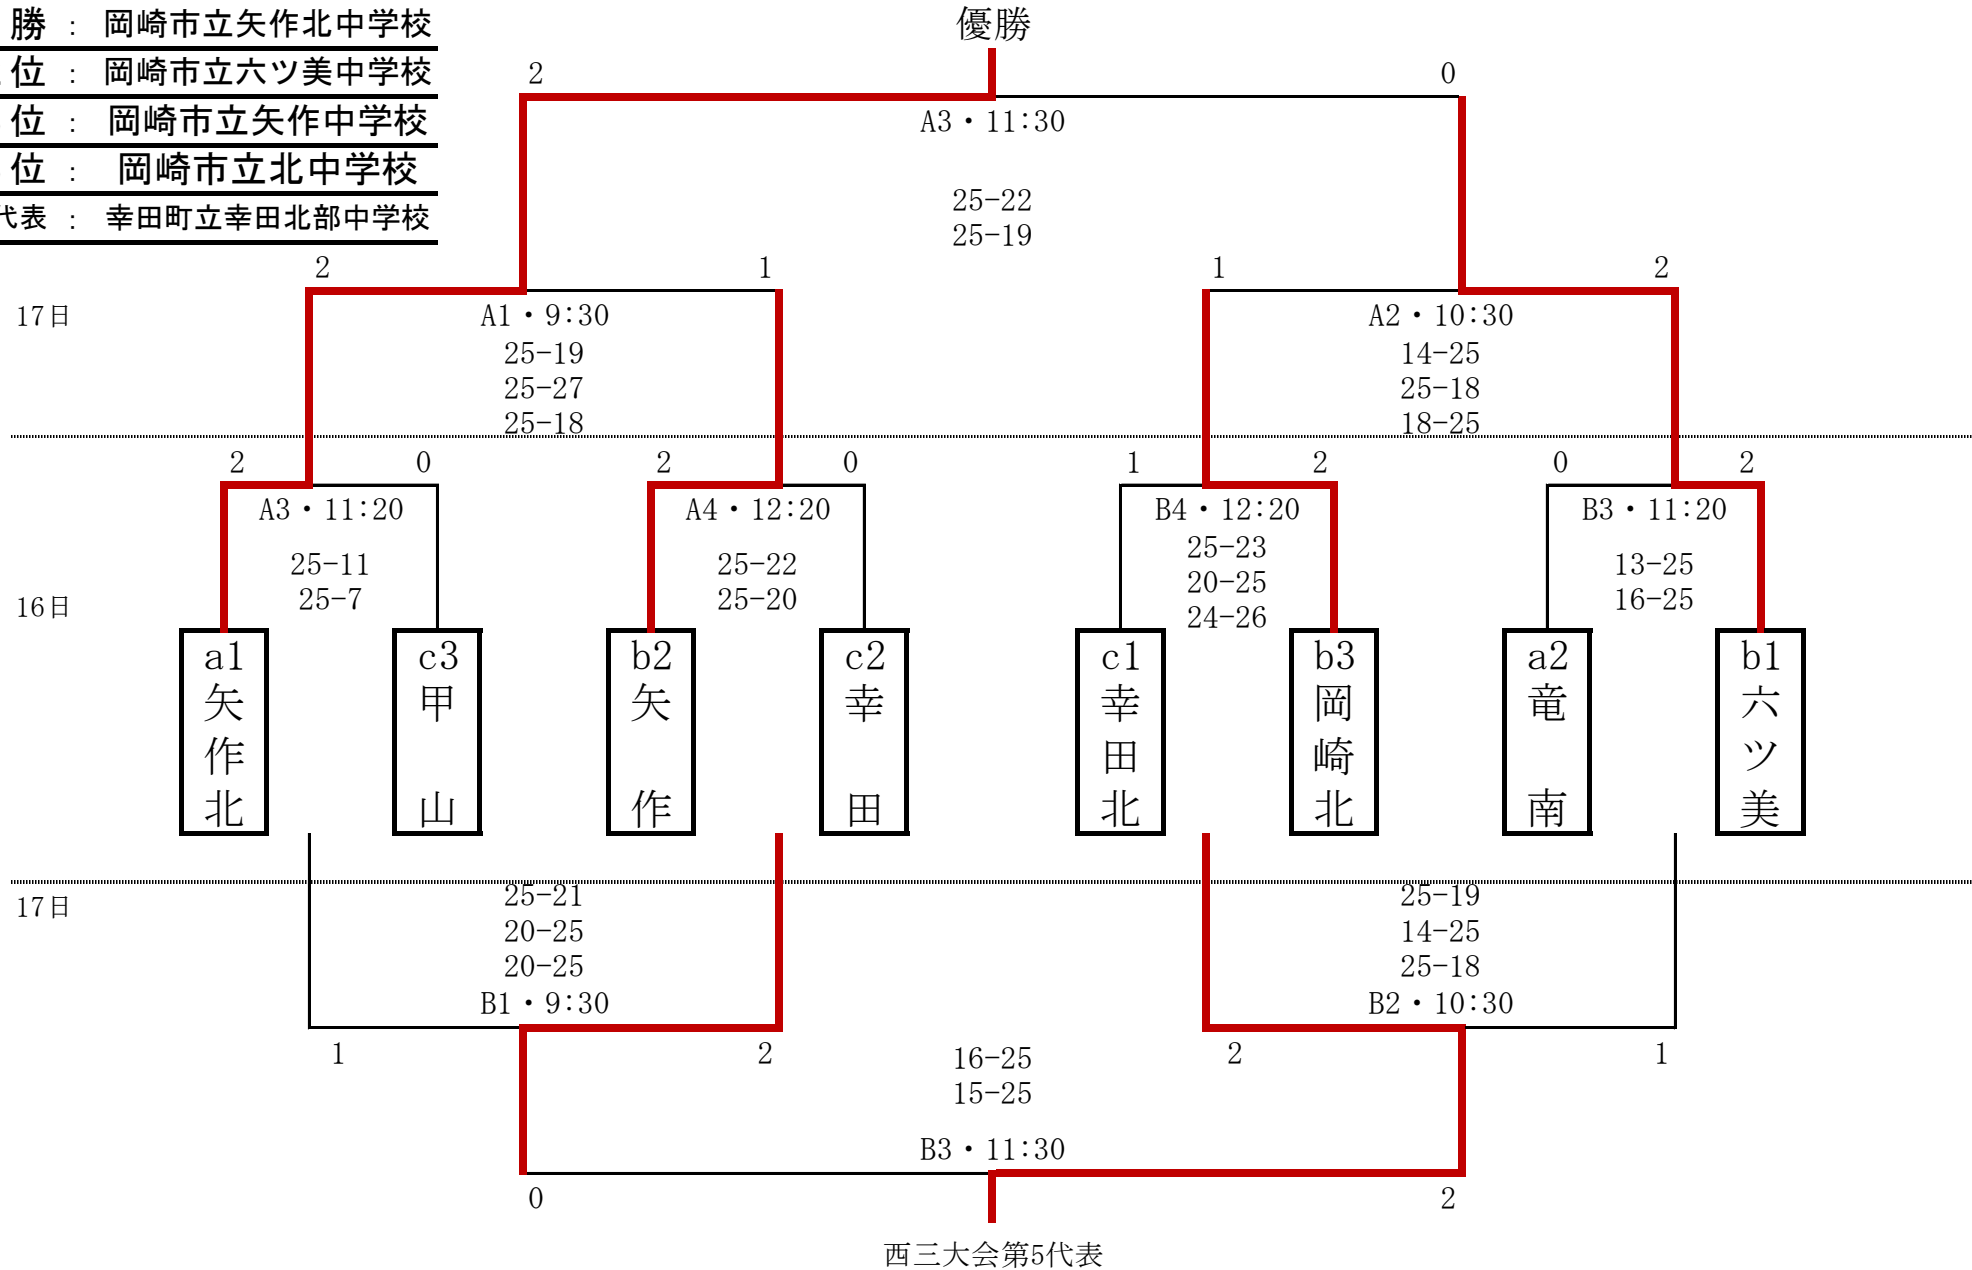

岡崎市中学校市長杯兼西三河中学校選手権岡崎幸田支所予選会
男子の部 決勝トーナメント戦(7月17日)最終結果 会場:岡崎市立竜海中学校

1. 優勝 : 岡崎市立矢作北中学校
   第2位 : 岡崎市立六ツ美中学校
   第3位 : 岡崎市立矢作中学校
   第3位 : 岡崎市立北中学校
   第5代表 : 幸田町立幸田北部中学校