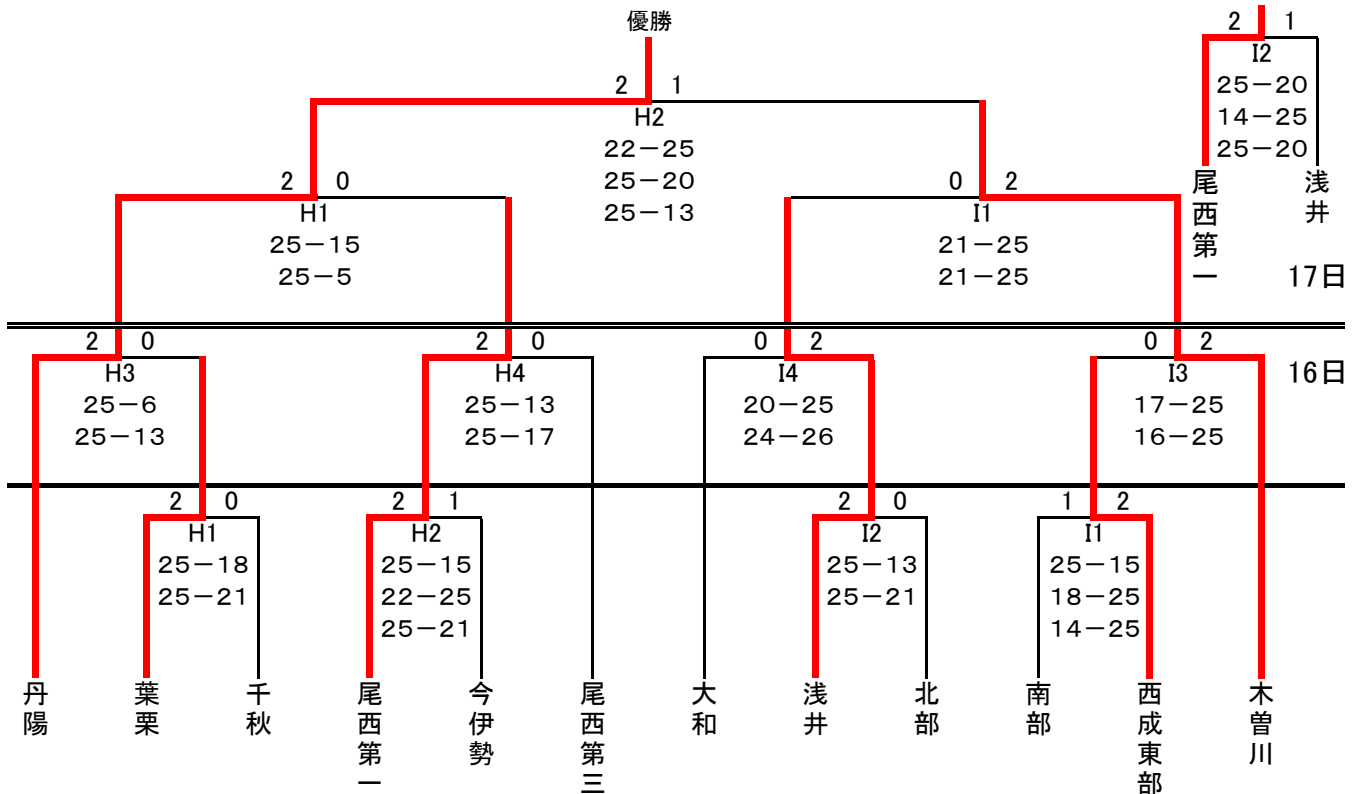

# 平成28年度 一宮市中学校総合体育大会バレーボール競技 男子の部

予選 産体会場【7/16(土)】

	Aコート(産体)		Bコート(産体)		Cコート(産体)	
	学 校 名	結 果	学 校 名	結 果	学 校 名	結 果
1	大和 × 尾西第一	25 - 8 25 - 13 -	南部 × 北方	25 - 17 25 - 10 -	西成 × 浅井	25 - 17 25 - 9 -
2	今伊勢 × 中部	25 - 16 25 - 16 -	北方 × 丹陽	11 - 25 19 - 25 -	尾西第二 × 木曾川	19 - 25 15 - 25 -
3	大和 × 尾西第三	25 - 7 25 - 14 -	今伊勢 × 千秋	25 - 13 25 - 19 -	西成 × 尾西第二	25 - 12 25 - 18 -
4	南部 × 丹陽	25 - 11 25 - 16 -	中部 × 千秋	25 - 19 25 - 22 -	浅井 × 木曾川	25 - 21 23 - 25 25 - 17
5	尾西第一 × 尾西第三	25 - 22 25 - 21 -				
6						

# 平成28年度 一宮市中学校総合体育大会バレーボール競技 女子の部

予選 一宮市総合体育館(DIADORAアリーナ)【7/9(土)】 競技開始時間 9:30

	Dコート(尾西SC)		Eコート(尾西SC)		Fコート(尾西第一中)		Gコート(尾西第一中)	
	学 校 名	結 果	学 校 名	結 果	学 校 名	結 果	学 校 名	結 果
1	丹陽	25 - 12	木曾川	25 - 8	大和	25 - 13	萩原	6 - 25
	×	25 - 12	×	25 - 9	×	25 - 13	×	14 - 25
	浅井	-	尾西第二	-	千秋	-	葉栗	-
2	尾西第一	24 - 26	西成東部	25 - 10	尾西第三	25 - 6	葉栗	18 - 25
	×	25 - 13	×	25 - 10	×	25 - 13	×	8 - 25
	奥	25 - 22	北方	-	中部	-	北部	-
3	丹陽	25 - 7	木曾川	25 - 20	大和	25 - 9	中部	22 - 25
	×	25 - 11	×	25 - 11	×	25 - 7	×	12 - 25
	西成	-	今伊勢	-	大和南	-	南部	-
4	尾西第一	24 - 26	奥	25 - 19	萩原	18 - 25	尾西第三	25 - 23
	×	25 - 20	×	25 - 15	×	4 - 25	×	25 - 18
	西成東部	25 - 15	北方	-	北部	-	南部	-
5	浅井	25 - 11	尾西第二	8 - 25	千秋	25 - 22	奥	25 - 22
	×	25 - 2	×	18 - 25	×	25 - 20	×	21 - 25
	西成	-	今伊勢	-	大和南	-	西成東部	18 - 25

決勝トーナメント 尾西スポーツセンター会場【7/16(土)・17(日)】

西尾張出場決定戦

優勝: 一宮市立丹陽中学校

準優勝: 一宮市立木曾川中学校

3位: 一宮市立尾西第一中学校

3位: 一宮市立浅井中学校

上位3チームが西尾張大会へ出場

さわやか賞: 一宮市立葉栗中学校