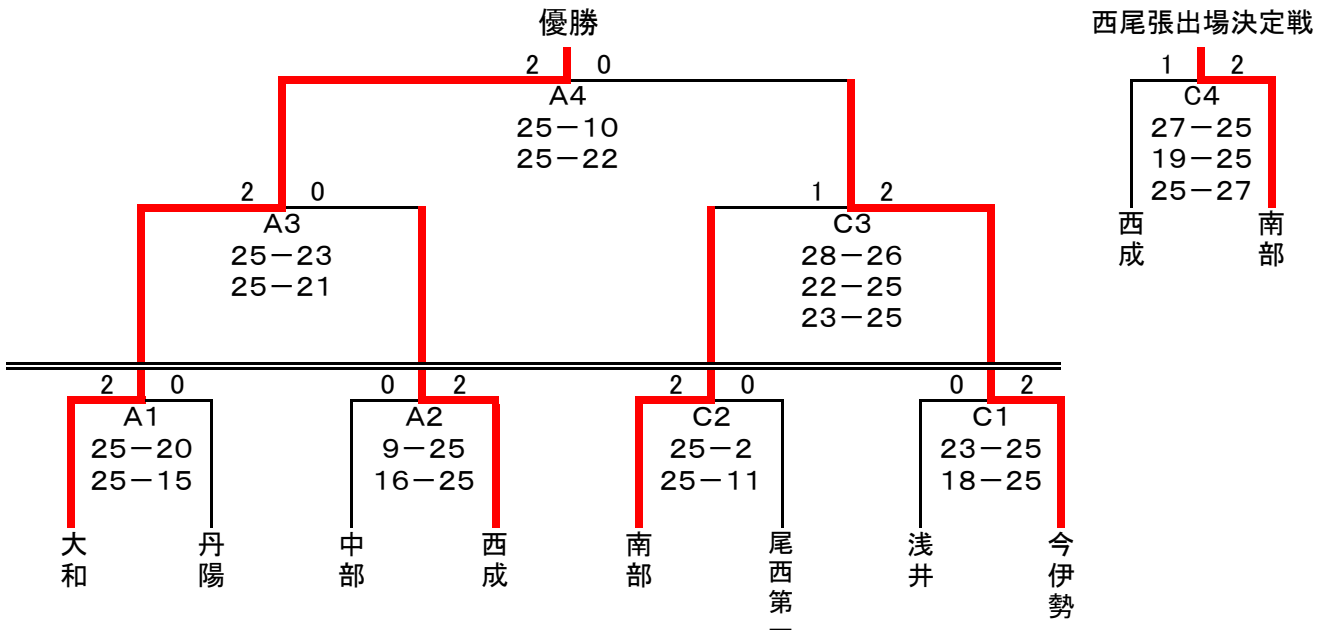

Aコート(産体)		Bコート(産体)		Cコート(産体)	
	学 校 名	結 果	学 校 名	結 果	学 校 名	結 果
1	大和 × 尾西第一	25 - 8 25 - 13 -	南部 × 北方	25 - 17 25 - 10 -	西成 × 浅井	25 - 17 25 - 9 -
2	今伊勢 × 中部	25 - 16 25 - 16 -	北方 × 丹陽	11 - 25 19 - 25 -	尾西第二 × 木曾川	19 - 25 15 - 25 -
3	大和 × 尾西第三	25 - 7 25 - 14 -	今伊勢 × 千秋	25 - 13 25 - 19 -	西成 × 尾西第二	25 - 12 25 - 18 -
4	南部 × 丹陽	25 - 11 25 - 16 -	中部 × 千秋	25 - 19 25 - 22 -	浅井 × 木曾川	25 - 21 23 - 25 25 - 17
5	尾西第一 × 尾西第三	25 - 22 25 - 21 -				
6						

決勝トーナメント 産体会場【7/17(日)】