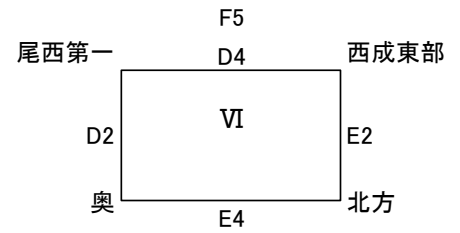

# 平成28年度 一宮市中学校総合体育大会バレーボール競技 男子の部

予選 産体会場【7/16(土)】

	Aコート(産体)		Bコート(産体)		Cコート(産体)	
	学 校 名	結 果	学 校 名	結 果	学 校 名	結 果
1	大和 × 尾西第一	25 - 8 25 - 13 -	南部 × 北方	25 - 17 25 - 10 -	西成 × 浅井	25 - 17 25 - 9 -
2	今伊勢 × 中部	25 - 16 25 - 16 -	北方 × 丹陽	11 - 25 19 - 25 -	尾西第二 × 木曾川	19 - 25 15 - 25 -
3	大和 × 尾西第三	25 - 7 25 - 14 -	今伊勢 × 千秋	25 - 13 25 - 19 -	西成 × 尾西第二	25 - 12 25 - 18 -
4	南部 × 丹陽	25 - 11 25 - 16 -	中部 × 千秋	25 - 19 25 - 22 -	浅井 × 木曾川	25 - 21 23 - 25 25 - 17
5	尾西第一 × 尾西第三	25 - 22 25 - 21 -				
6						

決勝トーナメント 産体会場【7/17(日)】

優勝: 一宮市立大和中学校

準優勝: 一宮市立今伊勢中学校

3位: 一宮市立南部中学校

3位: 一宮市立西成中学校

上位3チームが西尾張大会出場

さわやか賞: 一宮市立丹陽中学校

# 平成28年度 一宮市中学校総合体育大会バレーボール競技 女子の部

予選 一宮市総合体育館(DIADORAアリーナ)【7/9(土)】 競技開始時間 9:30

	Dコート(尾西SC)		Eコート(尾西SC)		Fコート(尾西第一中)		Gコート(尾西第一中)	
	学 校 名	結 果	学 校 名	結 果	学 校 名	結 果	学 校 名	結 果
1	丹陽	25 - 12	木曾川	25 - 8	大和	25 - 13	萩原	6 - 25
	×	25 - 12	×	25 - 9	×	25 - 13	×	14 - 25
	浅井	-	尾西第二	-	千秋	-	葉栗	-
2	尾西第一	24 - 26	西成東部	25 - 10	尾西第三	25 - 6	葉栗	18 - 25
	×	25 - 13	×	25 - 10	×	25 - 13	×	8 - 25
	奥	25 - 22	北方	-	中部	-	北部	-
3	丹陽	25 - 7	木曾川	25 - 20	大和	25 - 9	中部	22 - 25
	×	25 - 11	×	25 - 11	×	25 - 7	×	12 - 25
	西成	-	今伊勢	-	大和南	-	南部	-
4	尾西第一	24 - 26	奥	25 - 19	萩原	18 - 25	尾西第三	25 - 23
	×	25 - 20	×	25 - 15	×	4 - 25	×	25 - 18
	西成東部	25 - 15	北方	-	北部	-	南部	-
5	浅井	25 - 11	尾西第二	8 - 25	千秋	25 - 22	奥	25 - 22
	×	25 - 2	×	18 - 25	×	25 - 20	×	21 - 25
	西成	-	今伊勢	-	大和南	-	西成東部	18 - 25