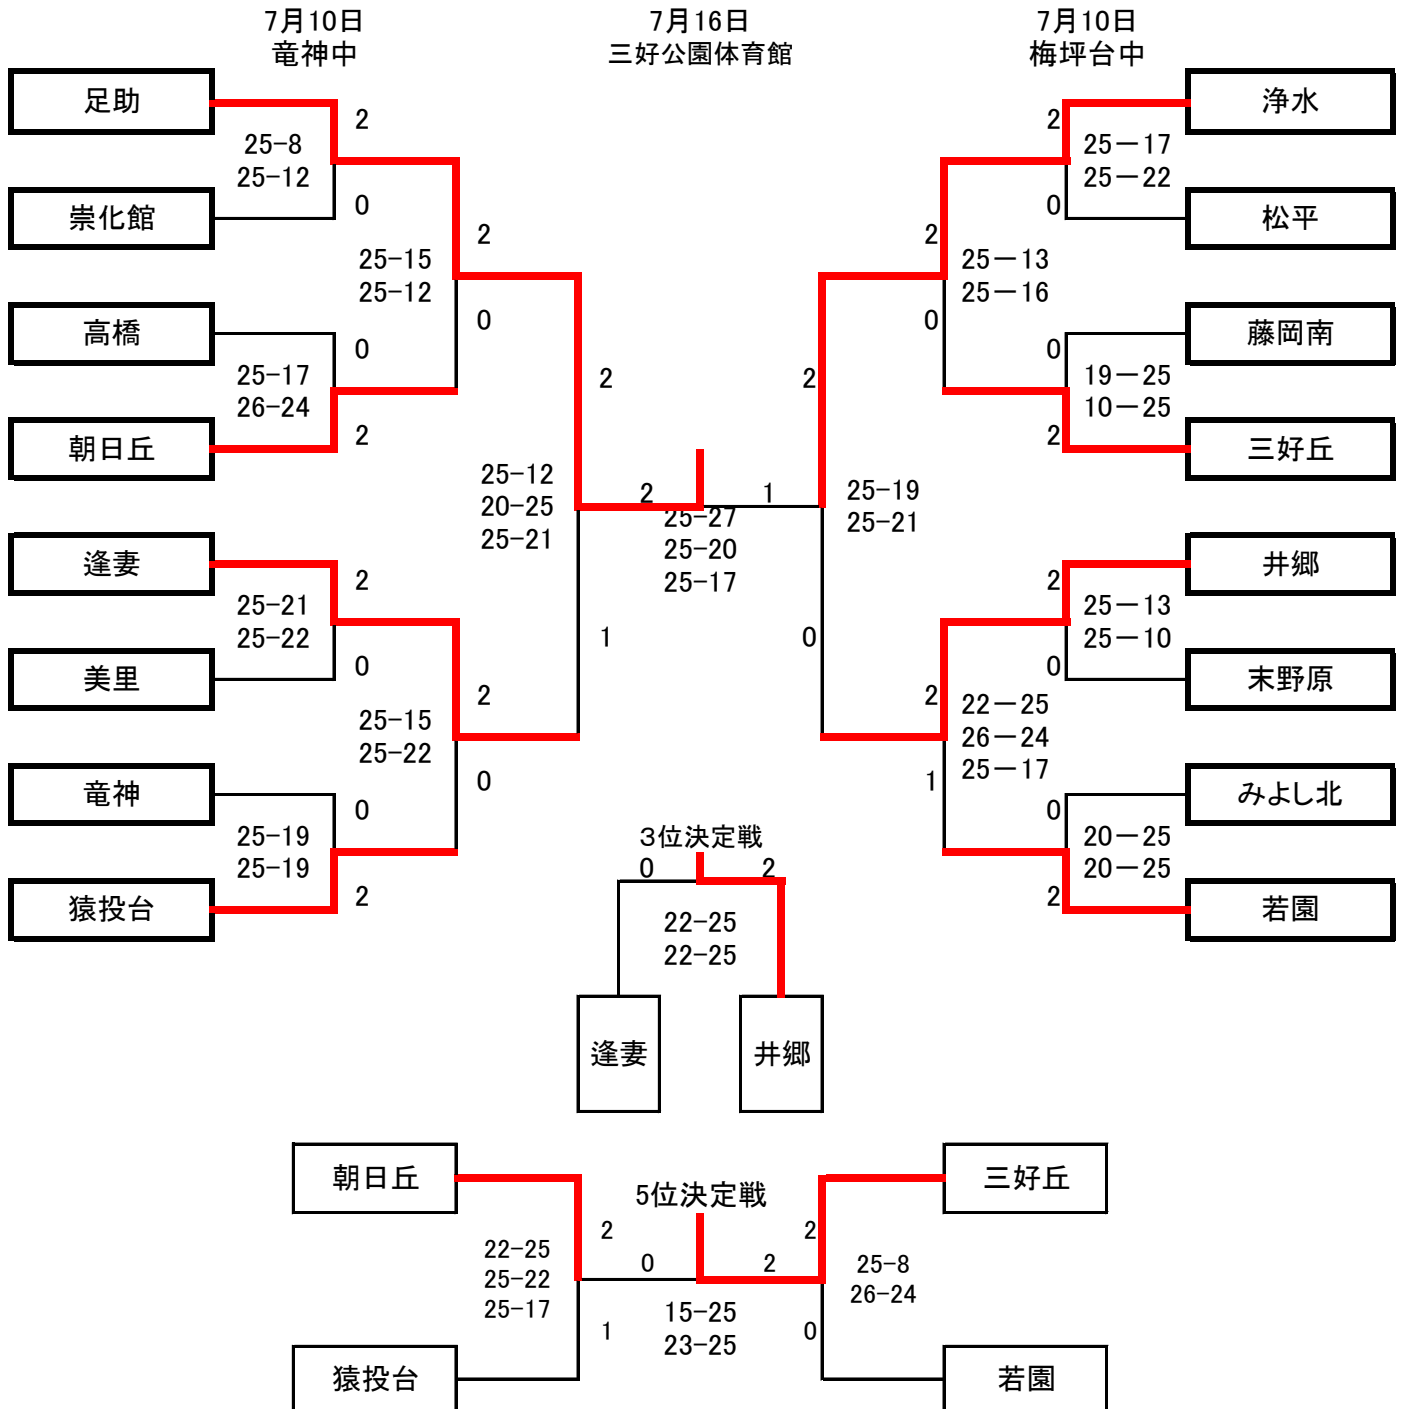

平成28年度 豊田・みよし地区中学校総合体育大会バレーボール競技 女子の部

○決勝トーナメント

優勝	豊田市立	足助 中学校
準優勝	豊田市立	浄水 中学校
第3位	豊田市立	井郷 中学校
第4位	豊田市立	逢妻 中学校
第5位	みよし市立	三好丘 中学校