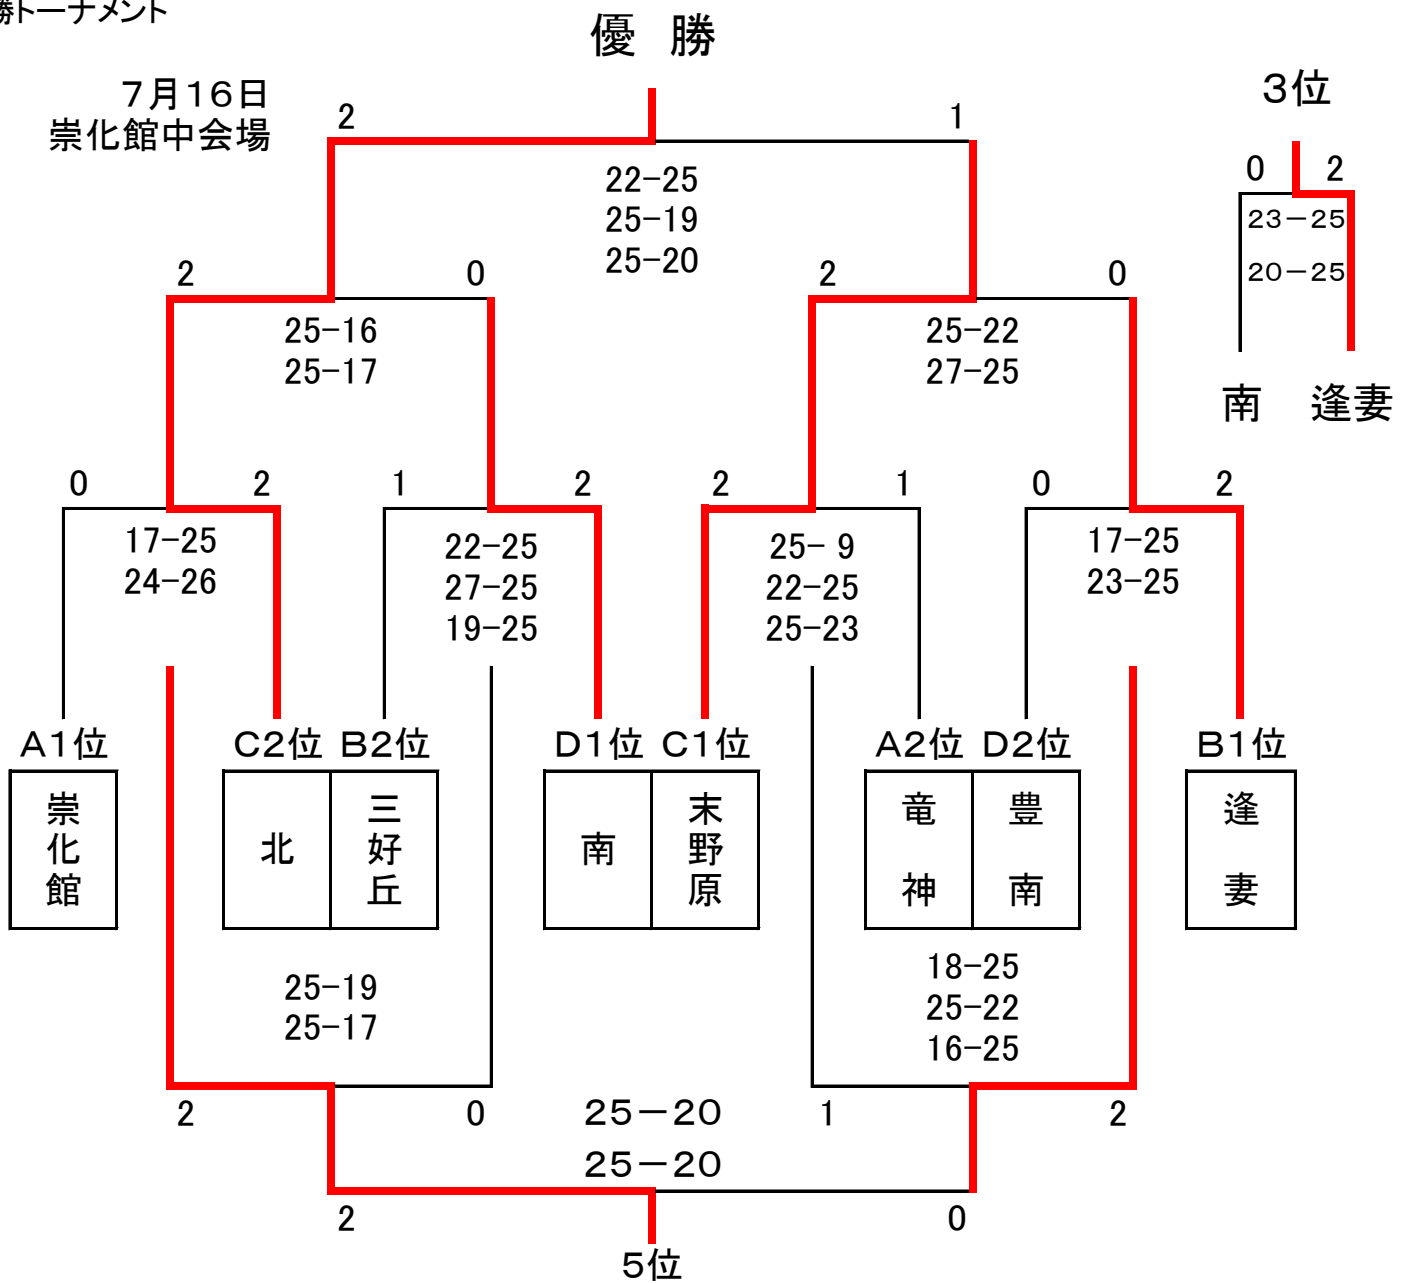

平成28年度 豊田・みよし地区中学校総合体育大会バレーボール競技 男子の部

決勝トーナメント

西三河大会出場権獲得校

シード	順位	学校名		
①	優勝	みよし市立	北	中学校
②	準優勝	豊田市立	末野原	中学校
③	第3位	豊田市立	逢妻	中学校
④	第4位	みよし市立	南	中学校
⑤	敢闘賞	豊田市立	崇化館	中学校
⑥	敢闘賞	豊田市立	豊南	中学校