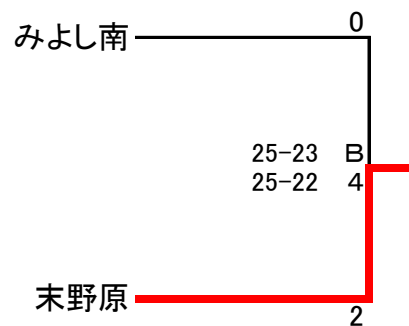

最終結果	学校名	シード
優勝	豊田市立崇化館中学校	①
準優勝	豊田市立逢妻中学校	②
第3位	豊田市立末野原中学校	③
第3位	みよし市立南中学校	④