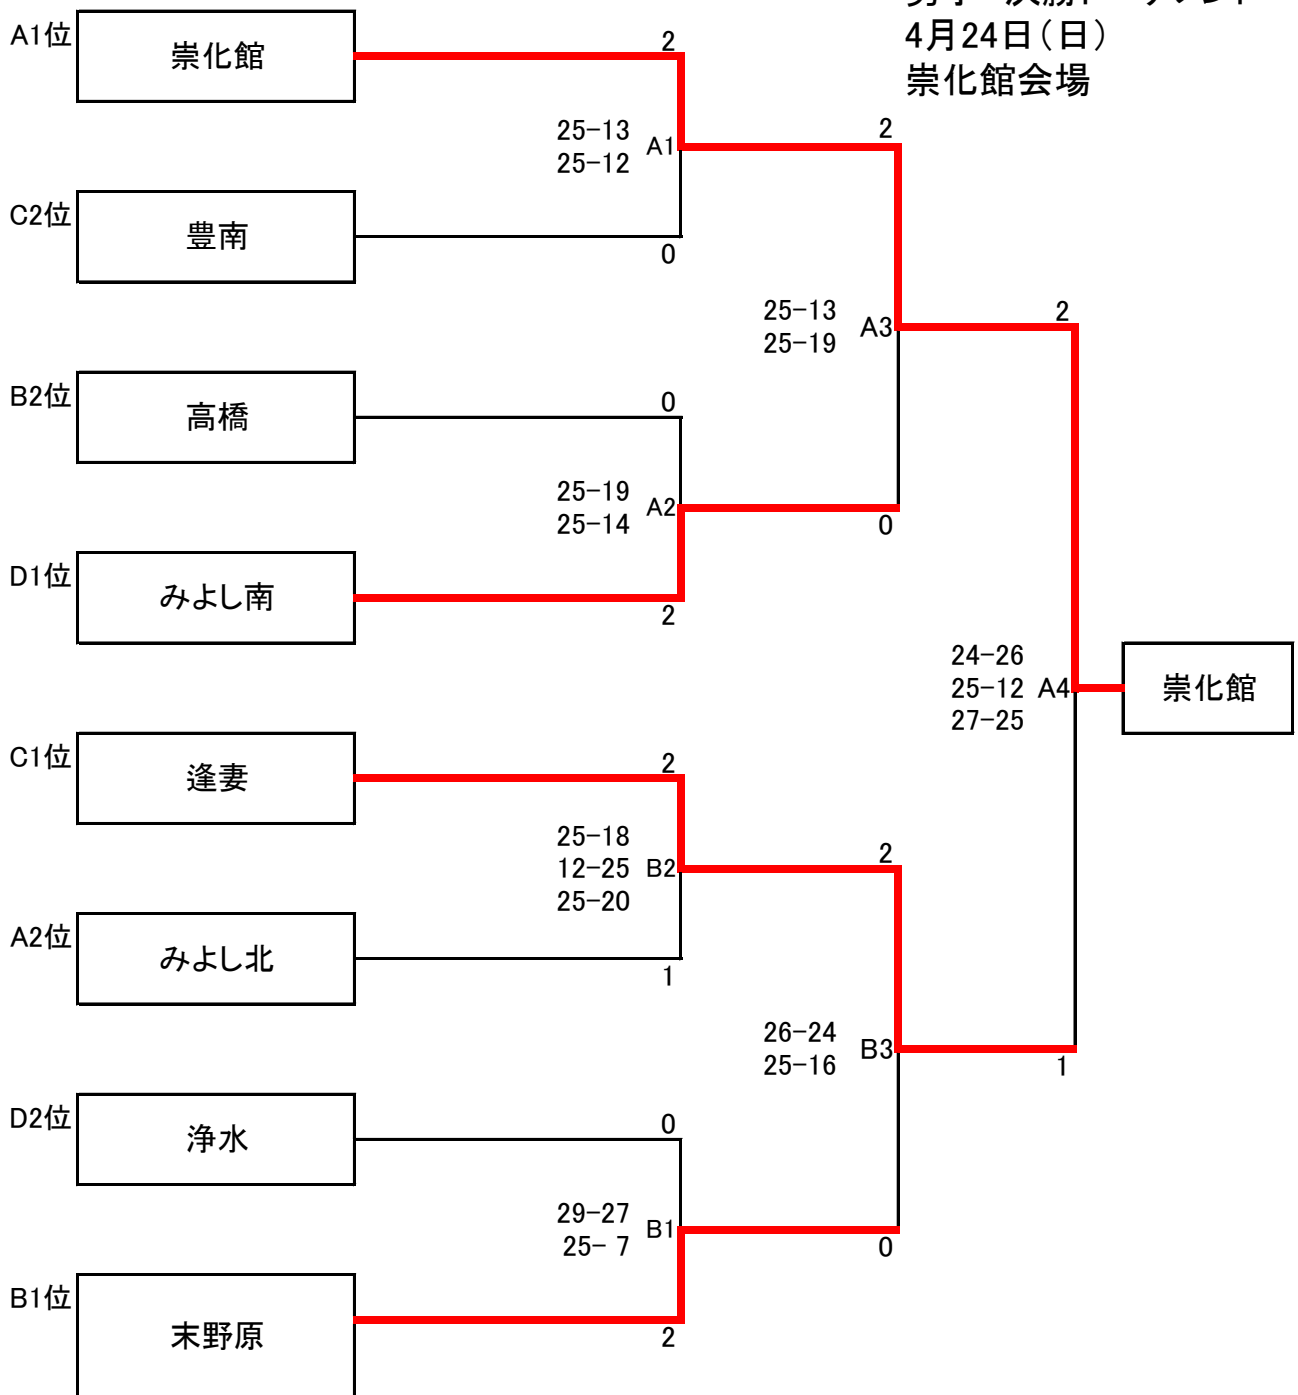

平成28年度豊田市・みよし市中学校バレーボール選手権大会
スプリングカップ

男子 決勝トーナメント
4月24日(日)
崇化館会場