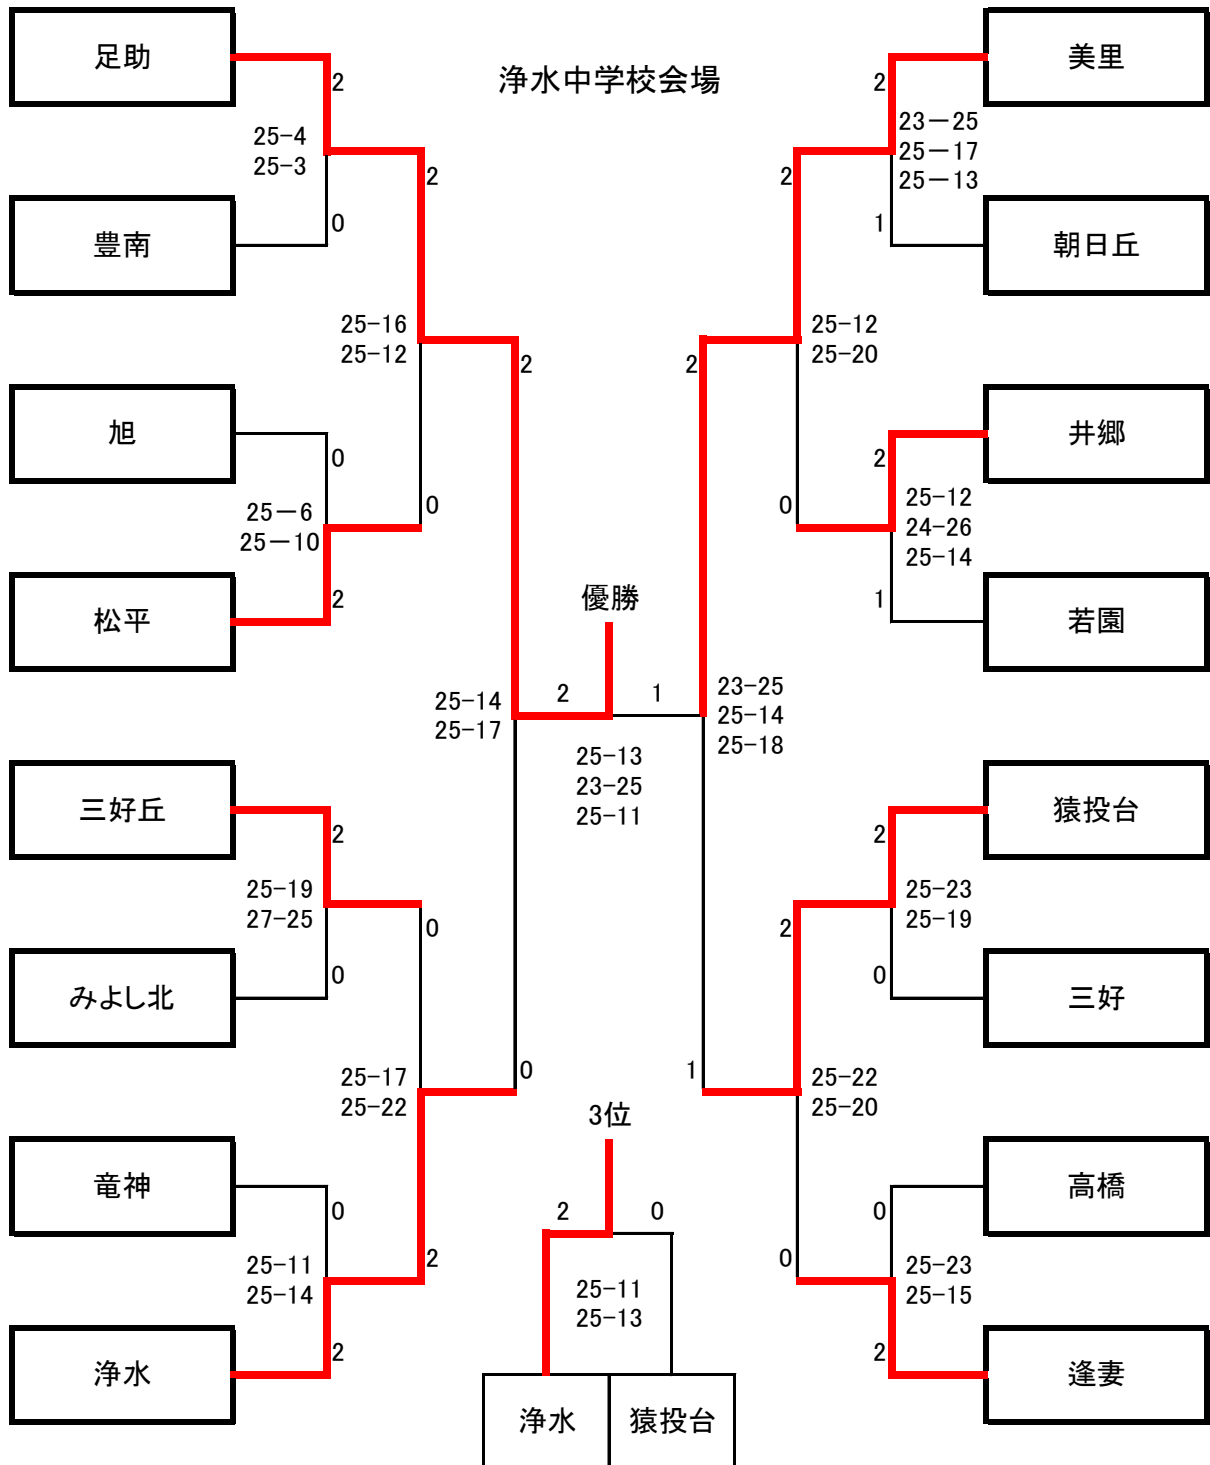

平成28年度豊田市・みよし市中学校バレーボール選手権大会 スプリングカップ

○女子決勝トーナメント

4月24日(日)

松平	1	5位	0	井郷	優勝	足助中学校
					準優勝	美里中学校
					第3位	浄水中学校
					第4位	猿投台中学校
					第5位	逢妻中学校
					第6位	三好丘中学校
					第7位	井郷中学校
					第8位	松平中学校