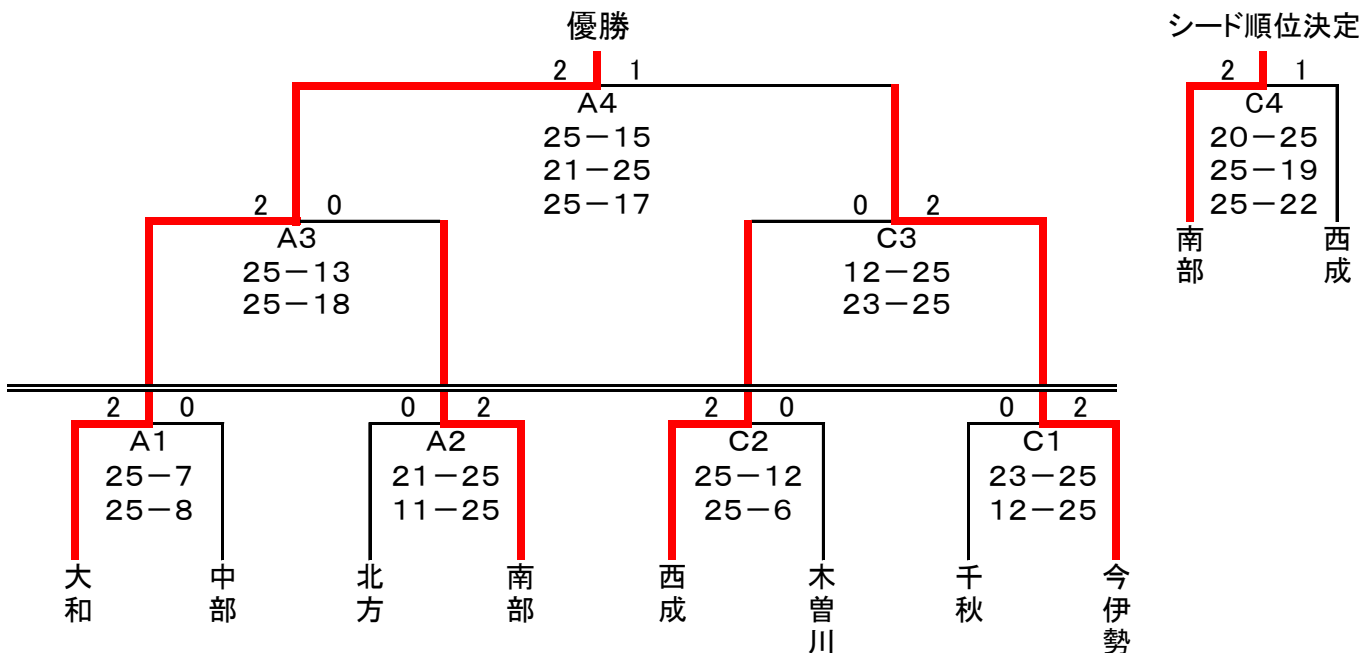

- 優勝: 一宮市立大和中学校
- 準優勝: 一宮市立今伊勢中学校
- 3位: 一宮市立南部中学校
- 3位: 一宮市立西成中学校
- 上位4チームがシード権獲得
- さわやか賞: 一宮市立千秋中学校