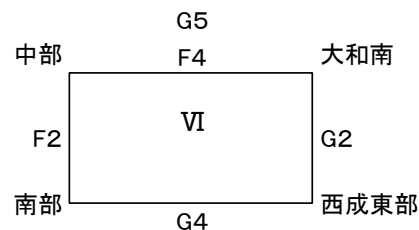

平成28年度 一宮市中学校バレーボール選手権大会組み合わせ<男子の部>

予選 産体会場【4/16(土)】

	Aコート(産体)		Bコート(産体)		Cコート(産体)			
	学校名	結果	学校名	結果	学校名	結果		
1	大和	25 - 7	西成	25 - 11	千秋	25 - 16		
	×	25 - 9		×		25 - 2	×	25 - 13
	尾西第一	-		中部		-	尾西第三	-
2	今伊勢	25 - 6	中部	21 - 25	南部	25 - 15		
	×	25 - 7		×		25 - 13	×	25 - 17
	丹陽	-		尾西第二		25 - 17	浅井	-
3	大和	25 - 16	今伊勢	25 - 11	千秋	19 - 25		
	×	25 - 9		×		25 - 13	×	14 - 25
	木曽川	-		北方		-	南部	-
4	西成	25 - 15	丹陽	22 - 25	尾西第三	15 - 25		
	×	25 - 15		×		20 - 25	×	17 - 25
	尾西第二	-		北方		-	浅井	-
5	尾西第一	25 - 27						
	×	13 - 25						
	木曽川	-						

決勝トーナメント 産体会場【4/17(日)】

- 優勝: 一宮市立大和中学校
- 準優勝: 一宮市立今伊勢中学校
- 3位: 一宮市立南部中学校
- 3位: 一宮市立西成中学校
- 上位4チームがシード権獲得
- さわやか賞: 一宮市立千秋中学校

平成28年度 一宮市中学校バレーボール選手権大会組み合わせ<女子の部>

予選 尾西第一中会場: I, II, III 尾西スポーツセンター会場: IV, V, VI 【4/16(土)】

	Dコート(尾西SC)		Eコート(尾西SC)		Fコート(尾西第一中)		Gコート(尾西第一中)	
	学 校 名	結 果	学 校 名	結 果	学 校 名	結 果	学 校 名	結 果
1	丹陽 × 北方	25 - 7 25 - 5 -	今伊勢 × 尾西第一	12 - 25 17 - 25 -	尾西第三 × 浅井	25 - 23 25 - 12 -	西成 × 萩原	13 - 25 23 - 25 -
2	大和 × 尾西第二	25 - 11 25 - 3 -	木曾川 × 今伊勢	25 - 15 25 - 13 -	中部 × 南部	20 - 25 12 - 25 -	大和南 × 西成東部	14 - 25 8 - 25 -
3	丹陽 × 北部	25 - 9 25 - 7 -	大和 × 千秋	25 - 4 25 - 20 -	尾西第三 × 奥	25 - 13 25 - 11 -	西成 × 葉栗	17 - 25 19 - 25 -
4	木曾川 × 尾西第一	25 - 22 25 - 11 -	千秋 × 尾西第二	25 - 15 25 - 18 -	中部 × 大和南	26 - 28 25 - 15 25 - 12	南部 × 西成東部	25 - 21 25 - 21 -
5	北方 × 北部	9 - 25 11 - 25 -		- - -	浅井 × 奥	25 - 13 25 - 8 -	萩原 × 葉栗	25 - 23 18 - 25 25 - 22