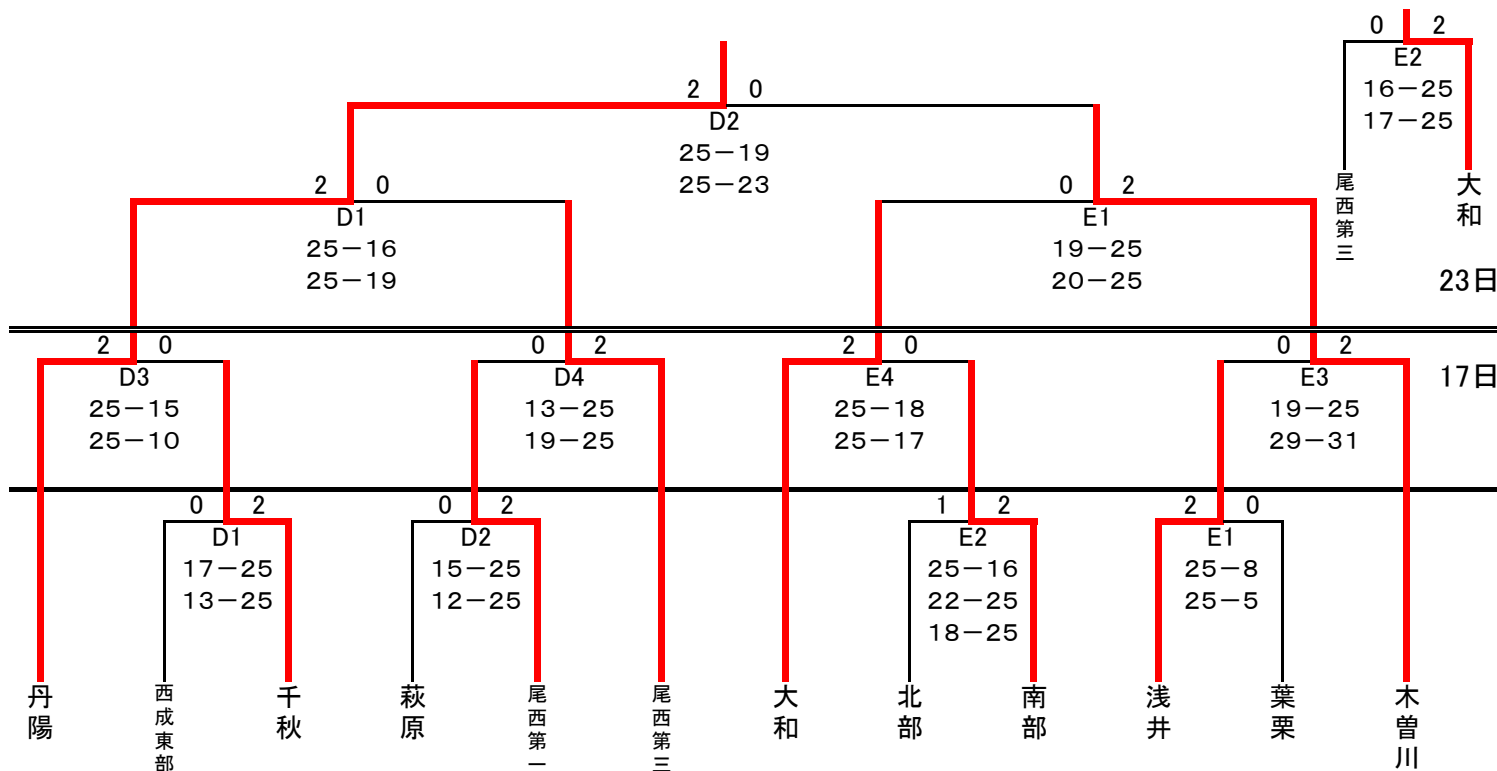

- 優勝: 一宮市立丹陽中学校
- 準優勝: 一宮市立木曾川中学校
- 3位: 一宮市立大和中中学校
- 3位: 一宮市立尾西第三中学校
- 上位4チームがシード権獲得
- さわやか賞: 一宮市立千秋中学校