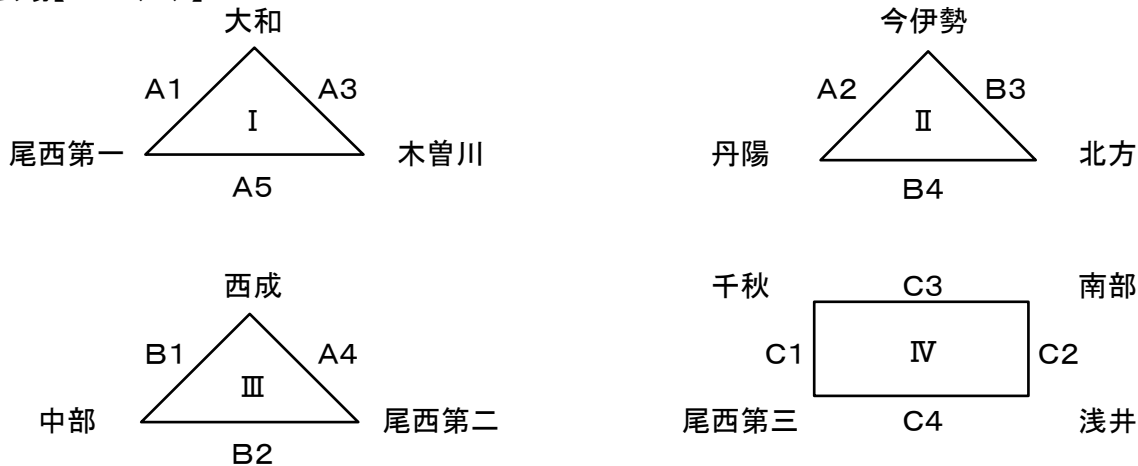

平成28年度 一宮市中学校バレーボール選手権大会組み合わせ<男子の部>

予選 産体会場【4/16(土)】

	Aコート(産体)		Bコート(産体)		Cコート(産体)			
	学校名	結果	学校名	結果	学校名	結果		
1	大和	25 - 7	西成	25 - 11	千秋	25 - 16		
	×	25 - 9		×		25 - 2	×	25 - 13
	尾西第一	-		中部		-	尾西第三	-
2	今伊勢	25 - 6	中部	21 - 25	南部	25 - 15		
	×	25 - 7		×		25 - 13	×	25 - 17
	丹陽	-		尾西第二		25 - 17	浅井	-
3	大和	25 - 16	今伊勢	25 - 11	千秋	19 - 25		
	×	25 - 9		×		25 - 13	×	14 - 25
	木曽川	-		北方		-	南部	-
4	西成	25 - 15	丹陽	22 - 25	尾西第三	15 - 25		
	×	25 - 15		×		20 - 25	×	17 - 25
	尾西第二	-		北方		-	浅井	-
5	尾西第一	25 - 27						
	×	13 - 25						
	木曽川	-						

決勝トーナメント 産体会場【4/17(日)】

- 優勝: 一宮市立大和中学校
- 準優勝: 一宮市立今伊勢中学校
- 3位: 一宮市立南部中学校
- 3位: 一宮市立西成中学校
- 上位4チームがシード権獲得
- さわやか賞: 一宮市立千秋中学校

平成28年度 一宮市中学校バレーボール選手権大会組み合わせ<女子の部>

予選 尾西第一中会場: I, II, III 尾西スポーツセンター会場: IV, V, VI 【4/16(土)】

	Dコート(尾西SC)		Eコート(尾西SC)		Fコート(尾西第一中)		Gコート(尾西第一中)	
	学 校 名	結 果	学 校 名	結 果	学 校 名	結 果	学 校 名	結 果
1	丹陽 × 北方	25 - 7 25 - 5 -	今伊勢 × 尾西第一	12 - 25 17 - 25 -	尾西第三 × 浅井	25 - 23 25 - 12 -	西成 × 萩原	13 - 25 23 - 25 -
2	大和 × 尾西第二	25 - 11 25 - 3 -	木曾川 × 今伊勢	25 - 15 25 - 13 -	中部 × 南部	20 - 25 12 - 25 -	大和南 × 西成東部	14 - 25 8 - 25 -
3	丹陽 × 北部	25 - 9 25 - 7 -	大和 × 千秋	25 - 4 25 - 20 -	尾西第三 × 奥	25 - 13 25 - 11 -	西成 × 葉栗	17 - 25 19 - 25 -
4	木曾川 × 尾西第一	25 - 22 25 - 11 -	千秋 × 尾西第二	25 - 15 25 - 18 -	中部 × 大和南	26 - 28 25 - 15 25 - 12	南部 × 西成東部	25 - 21 25 - 21 -
5	北方 × 北部	9 - 25 11 - 25 -		- - -	浅井 × 奥	25 - 13 25 - 8 -	萩原 × 葉栗	25 - 23 18 - 25 25 - 22