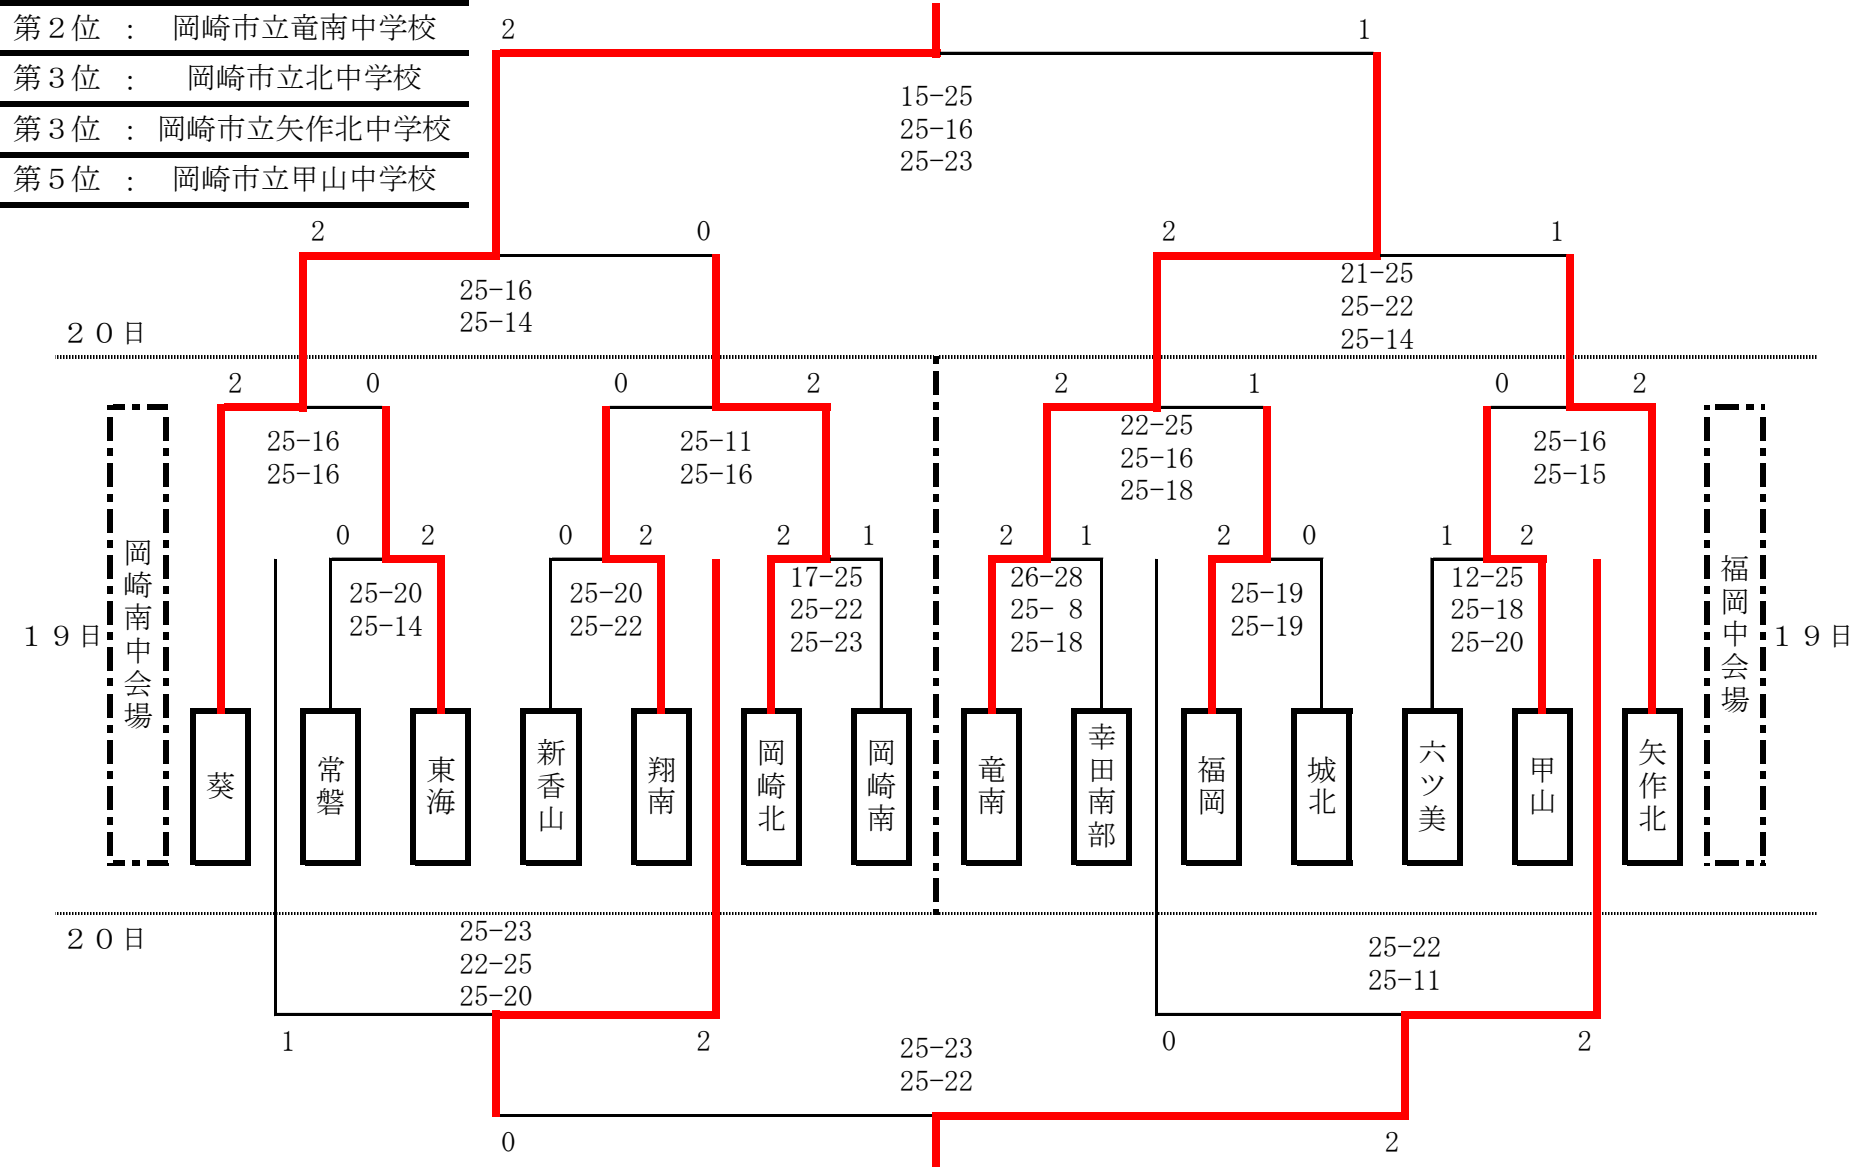

【19日(土), 20日(日)女子決勝トーナメント戦】(19日:南中・福岡中, 20日:南中)

- 優勝 : 岡崎市立葵中学校

- 第2位 : 岡崎市立竜南中学校

- 第3位 : 岡崎市立北中学校

- 第3位 : 岡崎市立矢作北中学校

- 第5位 : 岡崎市立甲山中学校

優勝

西三大会第5代表