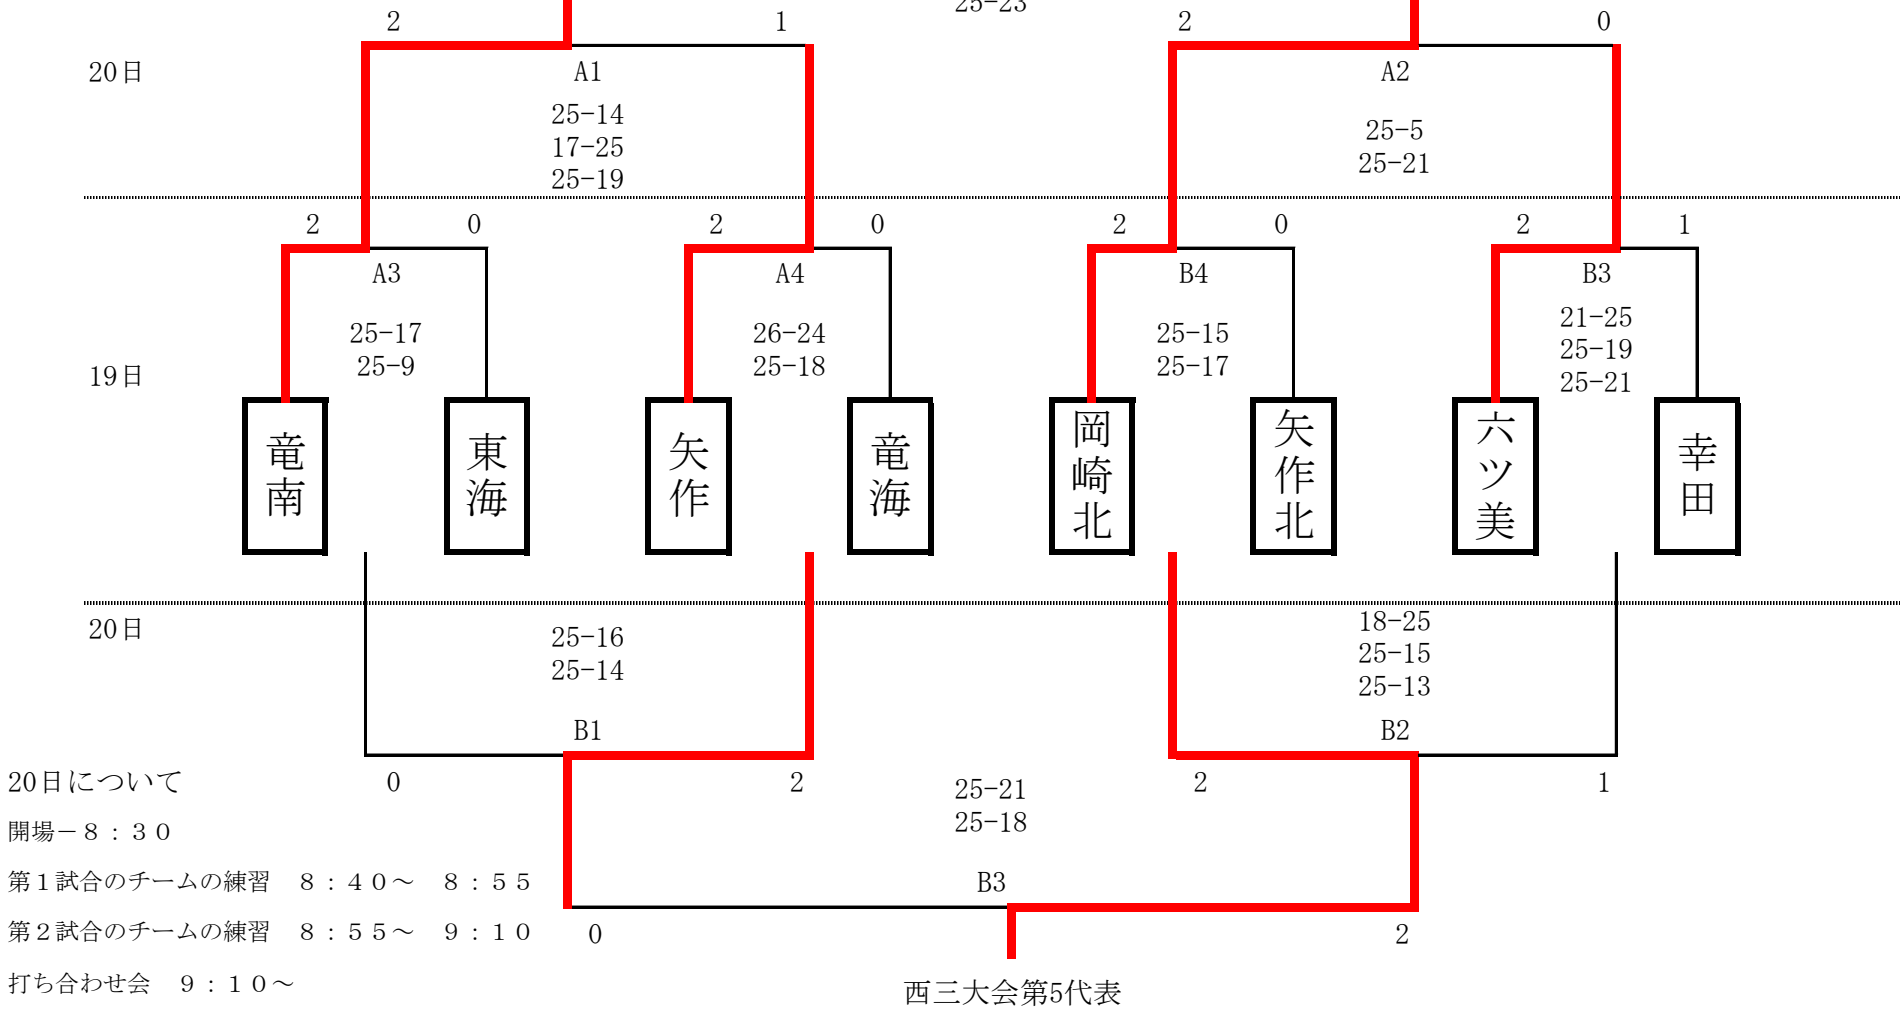

【19日(日), 20日(月・祝)男子決勝トーナメント戦】(A・Bコート:竜海中)

- 優勝 : 岡崎市立竜南中学校

- 第2位 : 岡崎市立北中学校

- 第3位 : 岡崎市立矢作中学校

- 第3位 : 岡崎市立六ツ美中学校

- 第5位 : 岡崎市立矢作北中学校

試合設定時刻	
1	9:20~
2	10:30~
3	11:40~
4	12:50~

岡崎市中学校市長杯兼西三河中学校選手権岡崎幸田支所予選会
女子の部
1日目 予選リーグ戦