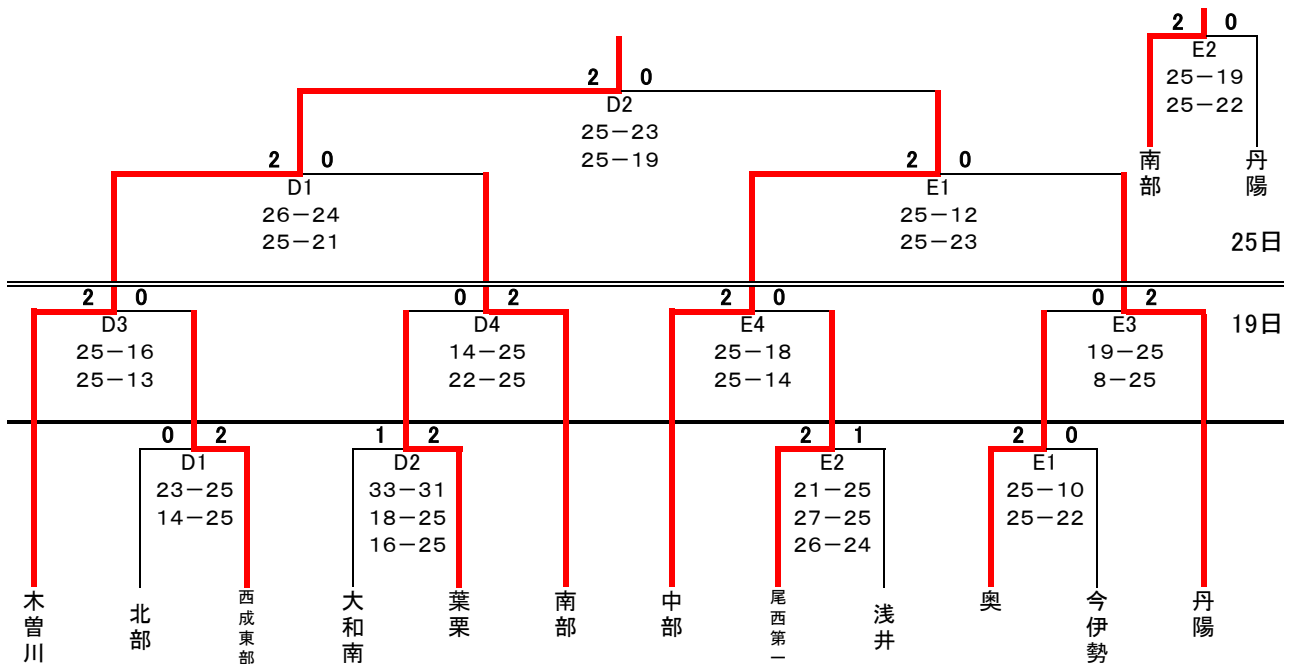

- 優勝:一宮市立木曾川中学校
- 準優勝:一宮市立中部中学校
- 3位:一宮市立南部中学校
- 3位:一宮市立丹陽中学校
- 上位3チームが西尾張大会出場
- さわやか賞:一宮市立尾西第一中学校