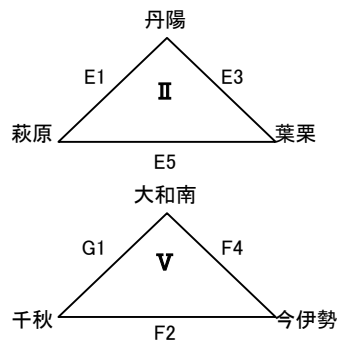

# 平成27年度 一宮市中学校総合体育大会組み合わせ<男子の部>

予選 産体会場【7/18(土)】

	Aコート(産体)		Bコート(産体)		Cコート(産体)	
	学 校 名	結 果	学 校 名	結 果	学 校 名	結 果
1	大和 × 今伊勢	25 - 10 25 - 12 -	南部 × 北方	25 - 14 25 - 12 -	中部 × 木曾川	25 - 20 25 - 23 -
2	尾西第二 × 尾西第一	25 - 22 28 - 26 -	北方 × 尾西第三	14 - 25 17 - 25 -	西成 × 浅井	26 - 28 25 - 18 26 - 28
3	大和 × 丹陽	25 - 12 25 - 6 -	尾西第二 × 千秋	25 - 17 25 - 23 -	中部 × 西成	25 - 23 17 - 25 26 - 28
4	南部 × 尾西第三	25 - 17 25 - 19 -	尾西第一 × 千秋	21 - 25 20 - 25 -	木曾川 × 浅井	19 - 25 26 - 28 -
5	今伊勢 × 丹陽	13 - 25 27 - 25 18 - 25				
6						

決勝トーナメント 産体会場【7/19(日)】

- 優勝: 一宮市立南部中学校
- 準優勝: 一宮市立大和中学校
- 3位: 一宮市立西成中学校
- 3位: 一宮市立浅井中学校
- 上位4チームが西尾張大会出場
- さわやか賞: 一宮市立千秋中学校

# 平成27年度 一宮市中学校総合体育大会組み合わせ〈女子の部〉

予選 一宮市総合体育館(DIADORAアリーナ)【7/11(土)】 競技開始時間 9:30

	Dコート(尾西SC)		Eコート(尾西SC)		Fコート(尾西第一中)		Gコート(尾西第一中)	
	学 校 名	結 果	学 校 名	結 果	学 校 名	結 果	学 校 名	結 果
1	木曾川 x 尾西第一	25 - 15 25 - 20 -	丹陽 x 萩原	25 - 4 25 - 8 -	中部 x 大和	25 - 11 25 - 14 -	大和南 x 千秋	25 - 19 25 - 18 -
2	浅井 x 北方	25 - 13 25 - 9 -	西成 x 北部	13 - 25 11 - 25 -	千秋 x 今伊勢	24 - 26 16 - 25 -	南部 x 尾西第二	25 - 16 25 - 12 -
3	木曾川 x 尾西第三	25 - 5 25 - 10 -	丹陽 x 葉栗	25 - 7 25 - 16 -	中部 x 西成東部	25 - 11 25 - 11 -	尾西第二 x 奥	20 - 25 22 - 25 -
4	浅井 x 西成	25 - 19 25 - 5 -	北方 x 北部	11 - 25 21 - 25 -	大和南 x 今伊勢	25 - 22 19 - 25 25 - 16	南部 x 奥	25 - 10 25 - 18 -
5	尾西第一 x 尾西第三	25 - 11 25 - 2 -		-	大和 x 西成東部	24 - 26 14 - 25 -		13 - 25 25 - 19 25 - 21
6	x	-	x	-	x	-	x	-