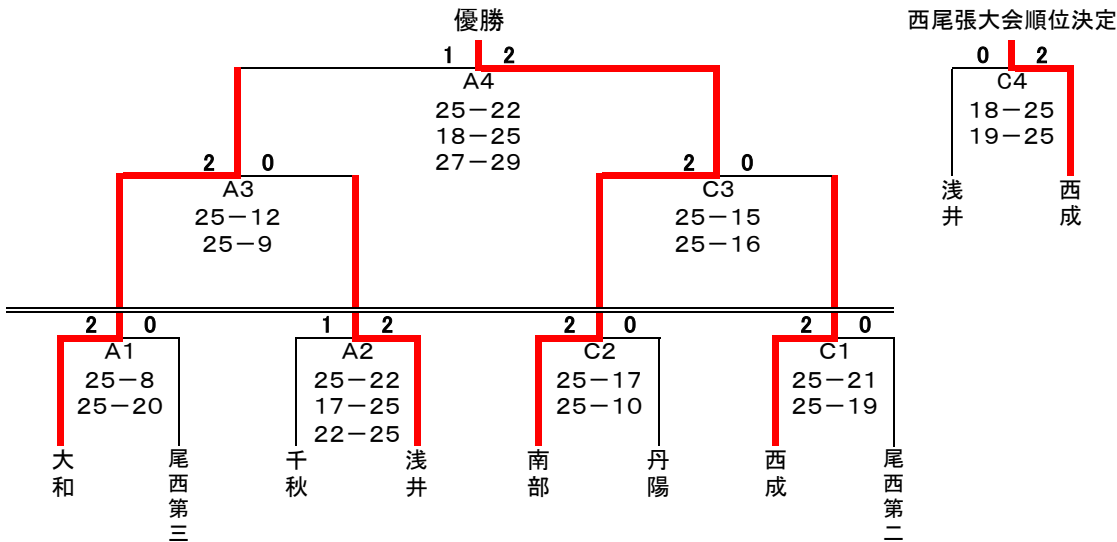

- 優勝: 一宮市立南部中学校
- 準優勝: 一宮市立大和中学校
- 3位: 一宮市立西成中学校
- 3位: 一宮市立浅井中学校
- 上位4チームが西尾張大会出場
- さわやか賞: 一宮市立千秋中学校