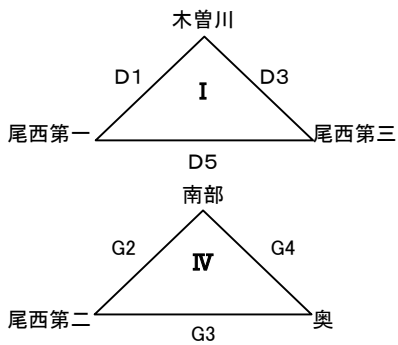

# 平成27年度 一宮市中学校総合体育大会組み合わせ<男子の部>

予選 産体会場【7/18(土)】

	Aコート(産体)		Bコート(産体)		Cコート(産体)	
	学 校 名	結 果	学 校 名	結 果	学 校 名	結 果
1	大和 × 今伊勢	25 - 10 25 - 12 -	南部 × 北方	25 - 14 25 - 12 -	中部 × 木曾川	25 - 20 25 - 23 -
2	尾西第二 × 尾西第一	25 - 22 28 - 26 -	北方 × 尾西第三	14 - 25 17 - 25 -	西成 × 浅井	26 - 28 25 - 18 26 - 28
3	大和 × 丹陽	25 - 12 25 - 6 -	尾西第二 × 千秋	25 - 17 25 - 23 -	中部 × 西成	25 - 23 17 - 25 26 - 28
4	南部 × 尾西第三	25 - 17 25 - 19 -	尾西第一 × 千秋	21 - 25 20 - 25 -	木曾川 × 浅井	19 - 25 26 - 28 -
5	今伊勢 × 丹陽	13 - 25 27 - 25 18 - 25				
6						

# 平成27年度 一宮市中学校総合体育大会組み合わせ〈女子の部〉

予選 一宮市総合体育館(DIADORAアリーナ)【7/11(土)】 競技開始時間 9:30

	Dコート(尾西SC)		Eコート(尾西SC)		Fコート(尾西第一中)		Gコート(尾西第一中)	
	学 校 名	結 果	学 校 名	結 果	学 校 名	結 果	学 校 名	結 果
1	木曾川 x 尾西第一	25 - 15 25 - 20 -	丹陽 x 萩原	25 - 4 25 - 8 -	中部 x 大和	25 - 11 25 - 14 -	大和南 x 千秋	25 - 19 25 - 18 -
2	浅井 x 北方	25 - 13 25 - 9 -	西成 x 北部	13 - 25 11 - 25 -	千秋 x 今伊勢	24 - 26 16 - 25 -	南部 x 尾西第二	25 - 16 25 - 12 -
3	木曾川 x 尾西第三	25 - 5 25 - 10 -	丹陽 x 葉栗	25 - 7 25 - 16 -	中部 x 西成東部	25 - 11 25 - 11 -	尾西第二 x 奥	20 - 25 22 - 25 -
4	浅井 x 西成	25 - 19 25 - 5 -	北方 x 北部	11 - 25 21 - 25 -	大和南 x 今伊勢	25 - 22 19 - 25 25 - 16	南部 x 奥	25 - 10 25 - 18 -
5	尾西第一 x 尾西第三	25 - 11 25 - 2 -		-	大和 x 西成東部	24 - 26 14 - 25 -		13 - 25 25 - 19 25 - 21
6	x	-	x	-	x	-	x	-