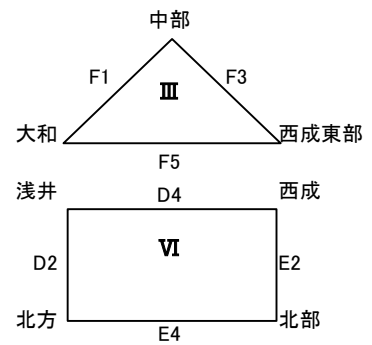

# 平成27年度 一宮市中学校総合体育大会組み合わせ<男子の部>

予選 産体会場【7/18(土)】

	Aコート(産体)		Bコート(産体)		Cコート(産体)	
	学 校 名	結 果	学 校 名	結 果	学 校 名	結 果
1	大和 × 今伊勢	25 - 10 25 - 12 -	南部 × 北方	25 - 14 25 - 12 -	中部 × 木曾川	25 - 20 25 - 23 -
2	尾西第二 × 尾西第一	25 - 22 28 - 26 -	北方 × 尾西第三	14 - 25 17 - 25 -	西成 × 浅井	26 - 28 25 - 18 26 - 28
3	大和 × 丹陽	25 - 12 25 - 6 -	尾西第二 × 千秋	25 - 17 25 - 23 -	中部 × 西成	25 - 23 17 - 25 26 - 28
4	南部 × 尾西第三	25 - 17 25 - 19 -	尾西第一 × 千秋	21 - 25 20 - 25 -	木曾川 × 浅井	19 - 25 26 - 28 -
5	今伊勢 × 丹陽	13 - 25 27 - 25 18 - 25				
6						

# 平成27年度 一宮市中学校総合体育大会組み合わせ〈女子の部〉

予選 一宮市総合体育館(DIADORAアリーナ)【7/11(土)】 競技開始時間 9:30

	Dコート(尾西SC)		Eコート(尾西SC)		Fコート(尾西第一中)		Gコート(尾西第一中)	
	学 校 名	結 果	学 校 名	結 果	学 校 名	結 果	学 校 名	結 果
1	木曾川 x 尾西第一	25 - 15 25 - 20 -	丹陽 x 萩原	25 - 4 25 - 8 -	中部 x 大和	25 - 11 25 - 14 -	大和南 x 千秋	25 - 19 25 - 18 -
2	浅井 x 北方	25 - 13 25 - 9 -	西成 x 北部	13 - 25 11 - 25 -	千秋 x 今伊勢	24 - 26 16 - 25 -	南部 x 尾西第二	25 - 16 25 - 12 -
3	木曾川 x 尾西第三	25 - 5 25 - 10 -	丹陽 x 葉栗	25 - 7 25 - 16 -	中部 x 西成東部	25 - 11 25 - 11 -	尾西第二 x 奥	20 - 25 22 - 25 -
4	浅井 x 西成	25 - 19 25 - 5 -	北方 x 北部	11 - 25 21 - 25 -	大和南 x 今伊勢	25 - 22 19 - 25 25 - 16	南部 x 奥	25 - 10 25 - 18 -
5	尾西第一 x 尾西第三	25 - 11 25 - 2 -		-	大和 x 西成東部	24 - 26 14 - 25 -		13 - 25 25 - 19 25 - 21
6	x	-	x	-	x	-	x	-