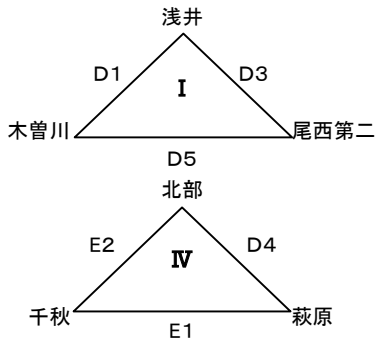

平成27年度 一宮市中学校バレーボール選手権大会組み合わせく女子の部

予選 尾西スポーツセンター会場:尾西第一中会場【4/19(土)】

	Dコート(尾西SC)		Eコート(尾西SC)		Fコート(尾西第一中)		Gコート(尾西第一中)	
	学 校 名	結 果	学 校 名	結 果	学 校 名	結 果	学 校 名	結 果
1	浅井 x 木曾川	19-25 22-25 -	千秋 x 萩原	22-25 19-25 -	中部 x 尾西第三	25-6 25-8 -	丹陽 x 今伊勢	25-12 25-11 -
2	西成 x 南部	14-25 11-25 -	北部 x 千秋	25-15 25-12 -	奥 x 大和南	21-25 9-25 -	葉栗 x 尾西第一	17-25 20-25 -
3	浅井 x 尾西第二	25-11 25-15 -	西成 x 北方	25-19 21-25 21-25	中部 x 大和	25-13 25-23 -	丹陽 x 西成東部	25-22 25-13 -
4	北部 x 萩原	25-14 25-13 -	南部 x 北方	25-17 25-21 -	奥 x 葉栗	18-25 20-25 -	大和南 x 尾西第一	15-25 25-21 19-25
5	木曾川 x 尾西第二	25-21 25-10 -	x -	x -	尾西第三 x 大和	21-25 24-26 -	今伊勢 x 西成東部	15-25 5-25 -
6	x -	- -	x -	- -	x -	- -	x -	- -

決勝トーナメント 尾西スポーツセンター会場【4/19(日)・25(土)】

シード順位決定戦