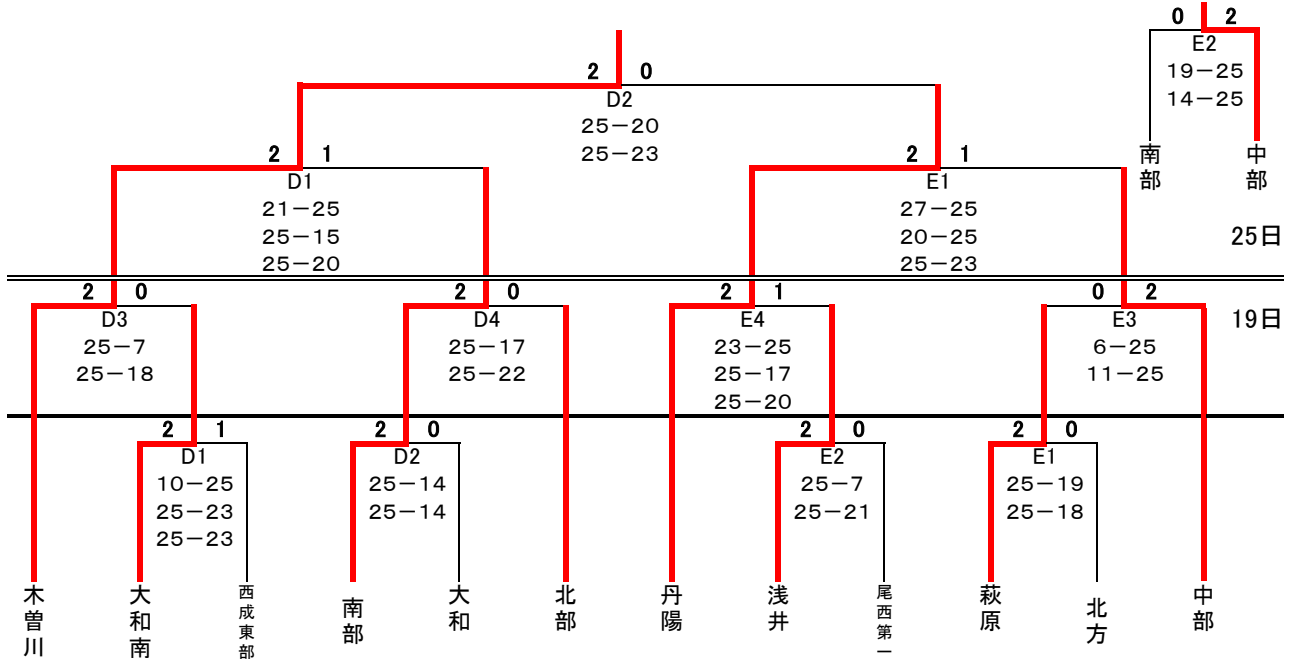

- 優勝:一宮市立木曾川中学校
- 準優勝:一宮市立丹陽中学校
- 3位:一宮市立中部中学校
- 3位:一宮市立南部中学校
- 上位4チームがシード権獲得
- さわやか賞:一宮市立浅井中学校