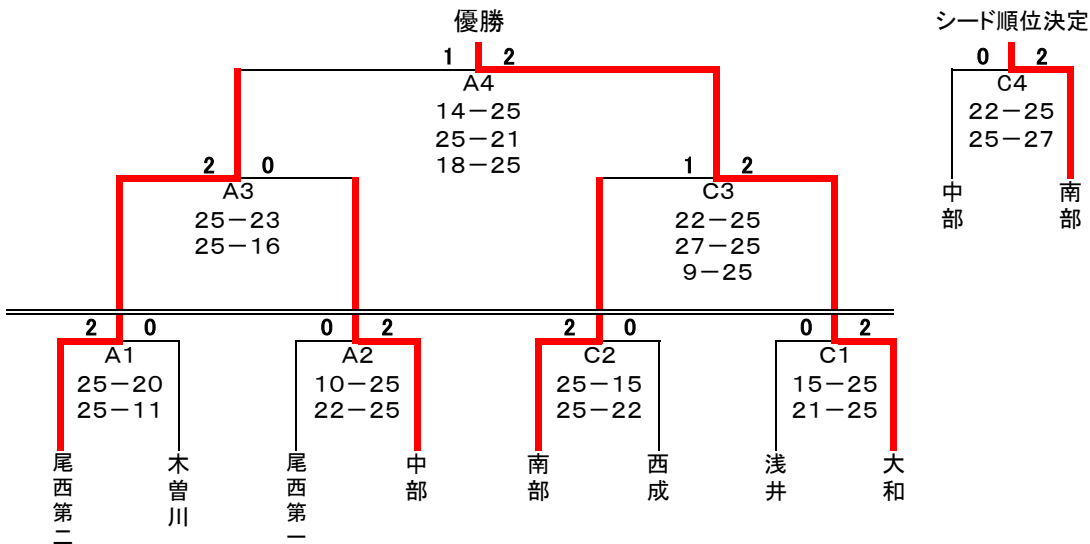

- 優勝: 一宮市立大和中学校
- 準優勝: 一宮市立尾西第二中学校
- 3位: 一宮市立南部中学校
- 3位: 一宮市立中部中学校
- 上位4チームがシード権獲得
- さわやか賞: 一宮市立浅井中学校