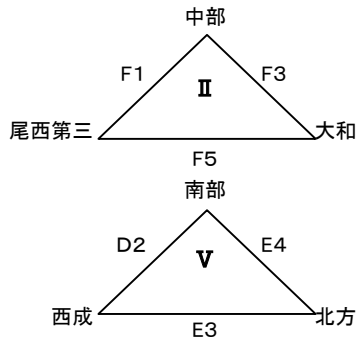

平成27年度 一宮市中学校バレーボール選手権大会組み合わせく女子の部

予選 尾西スポーツセンター会場:尾西第一中会場【4/19(土)】

	Dコート(尾西SC)		Eコート(尾西SC)		Fコート(尾西第一中)		Gコート(尾西第一中)	
	学 校 名	結 果	学 校 名	結 果	学 校 名	結 果	学 校 名	結 果
1	浅井 x 木曾川	19-25 22-25 -	千秋 x 萩原	22-25 19-25 -	中部 x 尾西第三	25-6 25-8 -	丹陽 x 今伊勢	25-12 25-11 -
2	西成 x 南部	14-25 11-25 -	北部 x 千秋	25-15 25-12 -	奥 x 大和南	21-25 9-25 -	葉栗 x 尾西第一	17-25 20-25 -
3	浅井 x 尾西第二	25-11 25-15 -	西成 x 北方	25-19 21-25 21-25	中部 x 大和	25-13 25-23 -	丹陽 x 西成東部	25-22 25-13 -
4	北部 x 萩原	25-14 25-13 -	南部 x 北方	25-17 25-21 -	奥 x 葉栗	18-25 20-25 -	大和南 x 尾西第一	15-25 25-21 19-25
5	木曾川 x 尾西第二	25-21 25-10 -	x -	x -	尾西第三 x 大和	21-25 24-26 -	今伊勢 x 西成東部	15-25 5-25 -
6	x -	- -	x -	- -	x -	- -	x -	- -

決勝トーナメント 尾西スポーツセンター会場【4/19(日)・25(土)】

シード順位決定戦