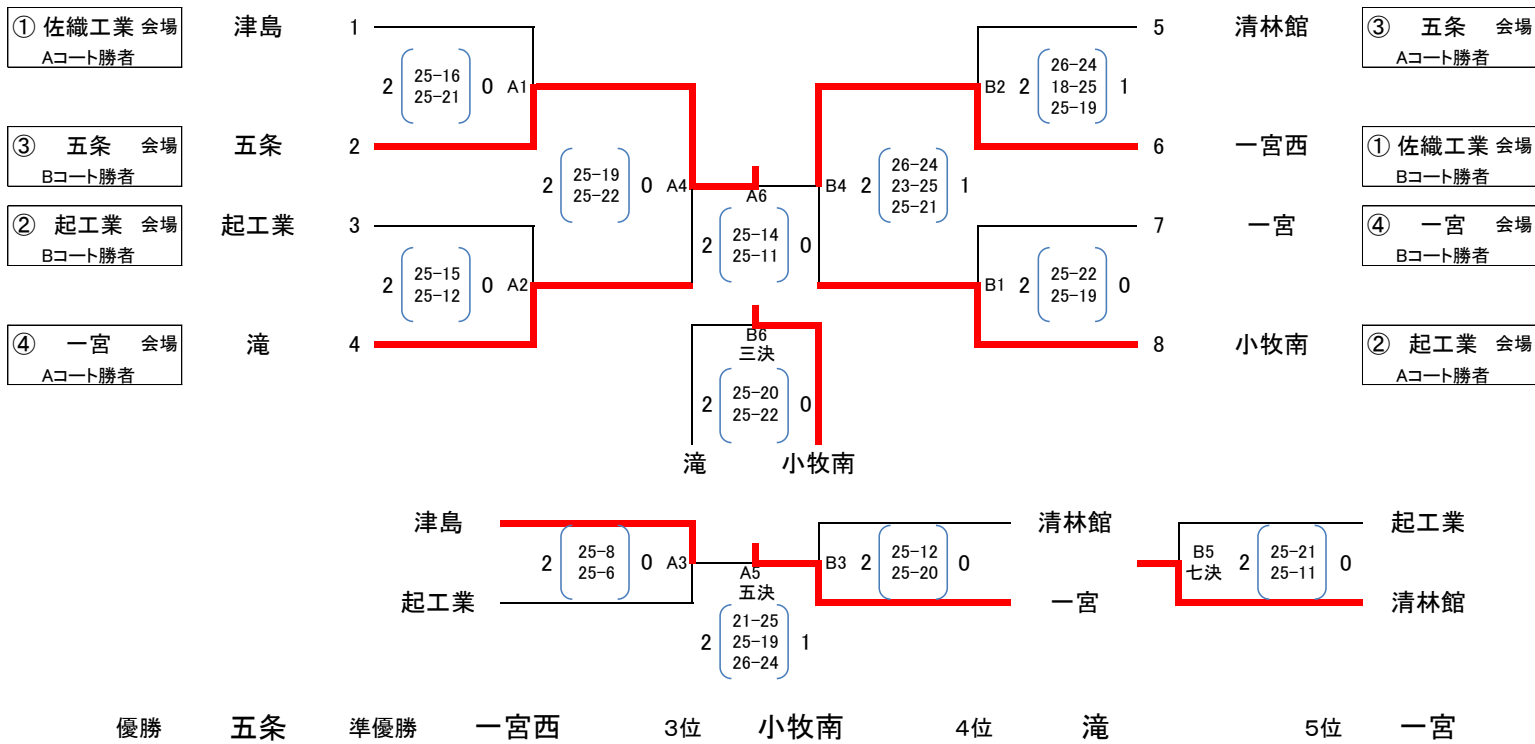

平成27年度 尾張支部高等学校バレーボール選手権大会

〔2日目 男子 結果〕

日時 12/20 (日)
会場 佐織工業