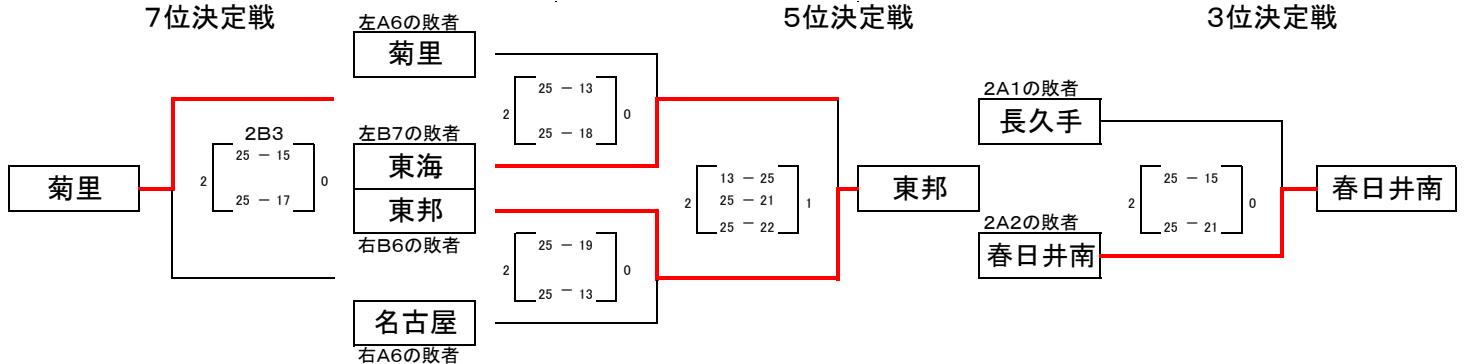

平成27年度 全日本選手権 名北支部予選 男子

期日 平成27年 10月17日(土)、18日(日)

会場 10月17日(土)栄徳高校、東海高校 10月18日(日)栄徳高校

栄徳高校 17日(土)

栄徳高校 18日(日)

栄徳高校 17日(土)

東海高校 17日(土)

東海高校 17日(土)

7位決定戦

5位決定戦

3位決定戦

平成27年度 全日本選手権 名北支部予選 女子

期日 平成27年 10月17日(土)、18日(日)

会場 10月17日(土)工芸高校、西陵高校 10月18日(日)工芸高校

西陵高校 17日(土)

工芸高校 18日(日)