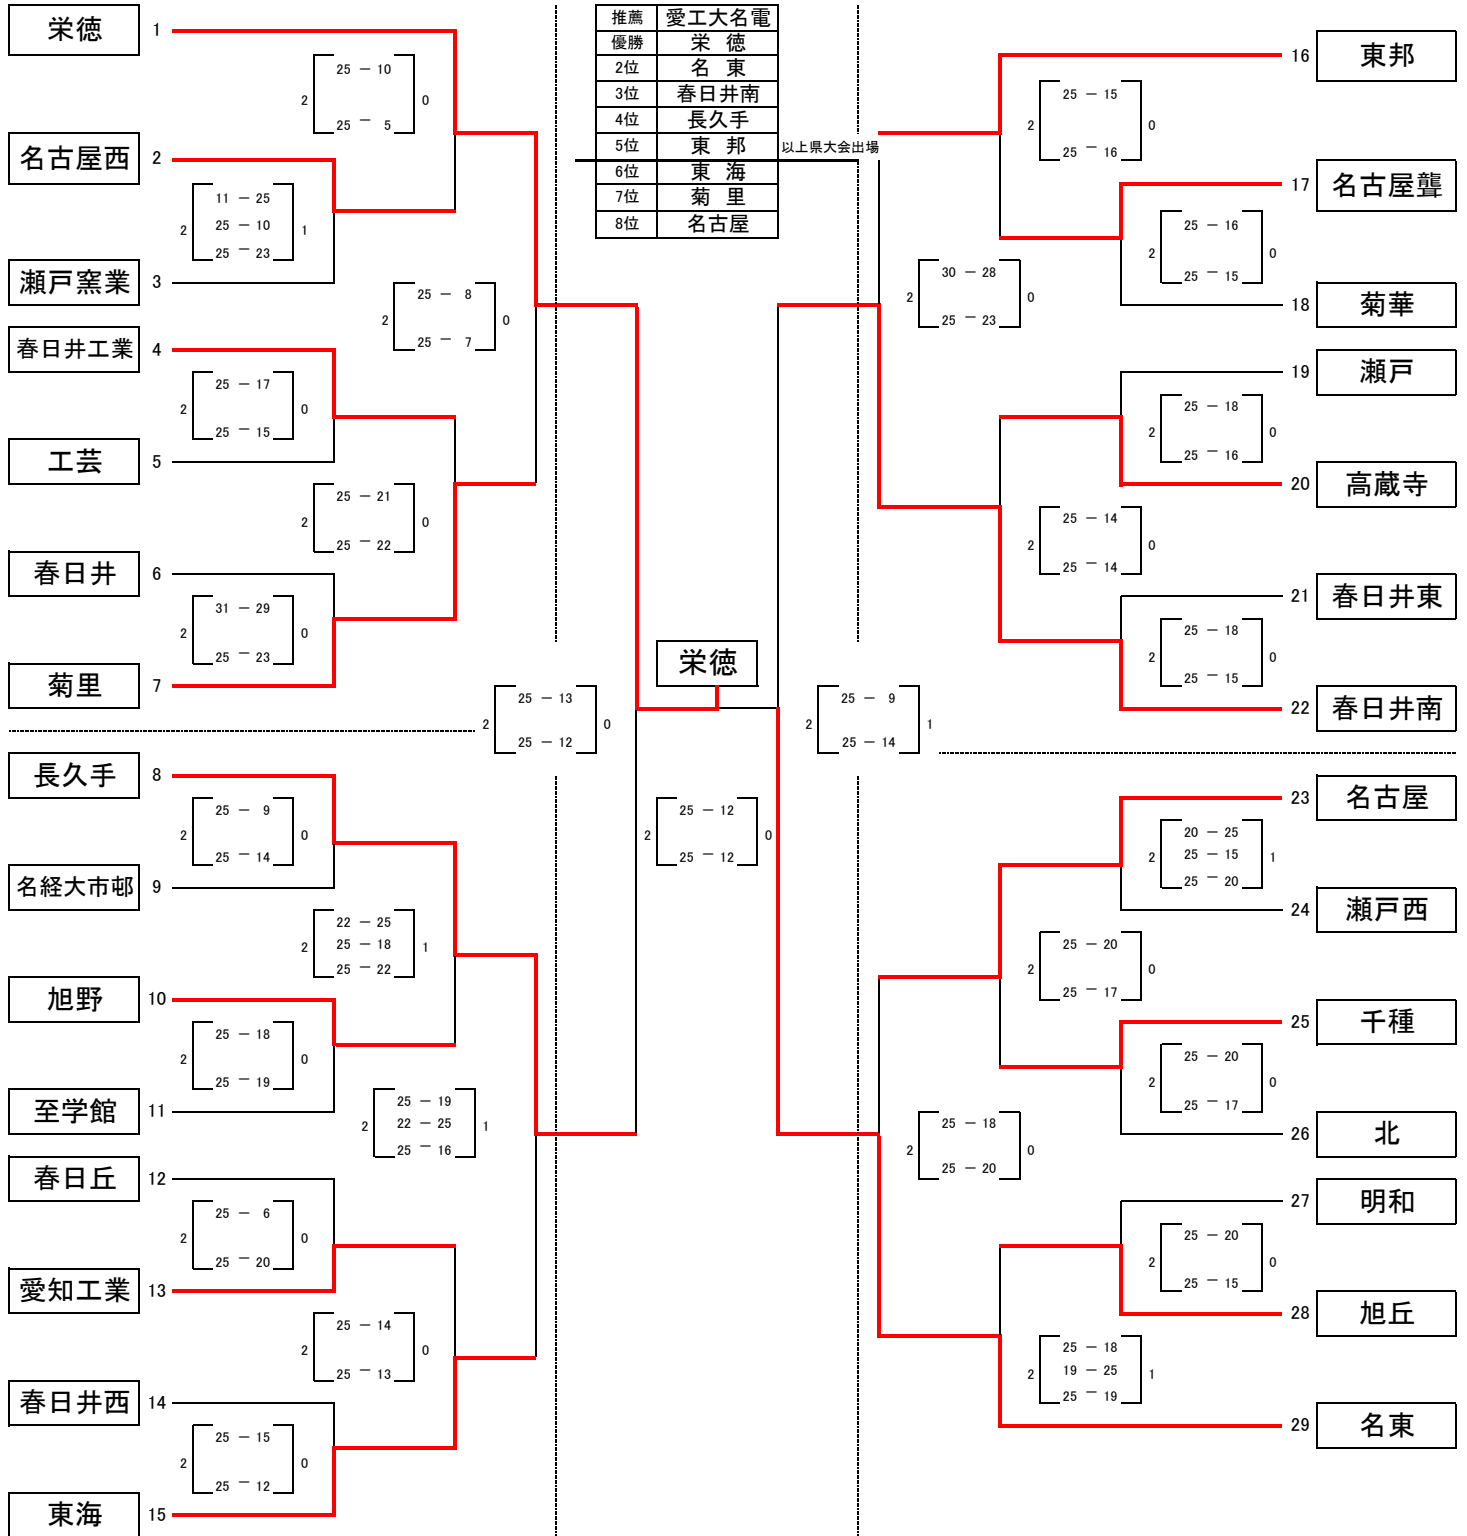

平成27年度 全日本選手権 名北支部予選 男子

期日 平成27年 10月17日(土)、18日(日)

会場 10月17日(土)栄徳高校、東海高校 10月18日(日)栄徳高校

栄徳高校 17日(土)

栄徳高校 18日(日)

栄徳高校 17日(土)

東海高校 17日(土)

東海高校 17日(土)

7位決定戦

5位決定戦

3位決定戦

平成27年度 全日本選手権 名北支部予選 女子

期日 平成27年 10月17日(土)、18日(日)

会場 10月17日(土)工芸高校、西陵高校 10月18日(日)工芸高校

西陵高校 17日(土)

工芸高校 18日(日)