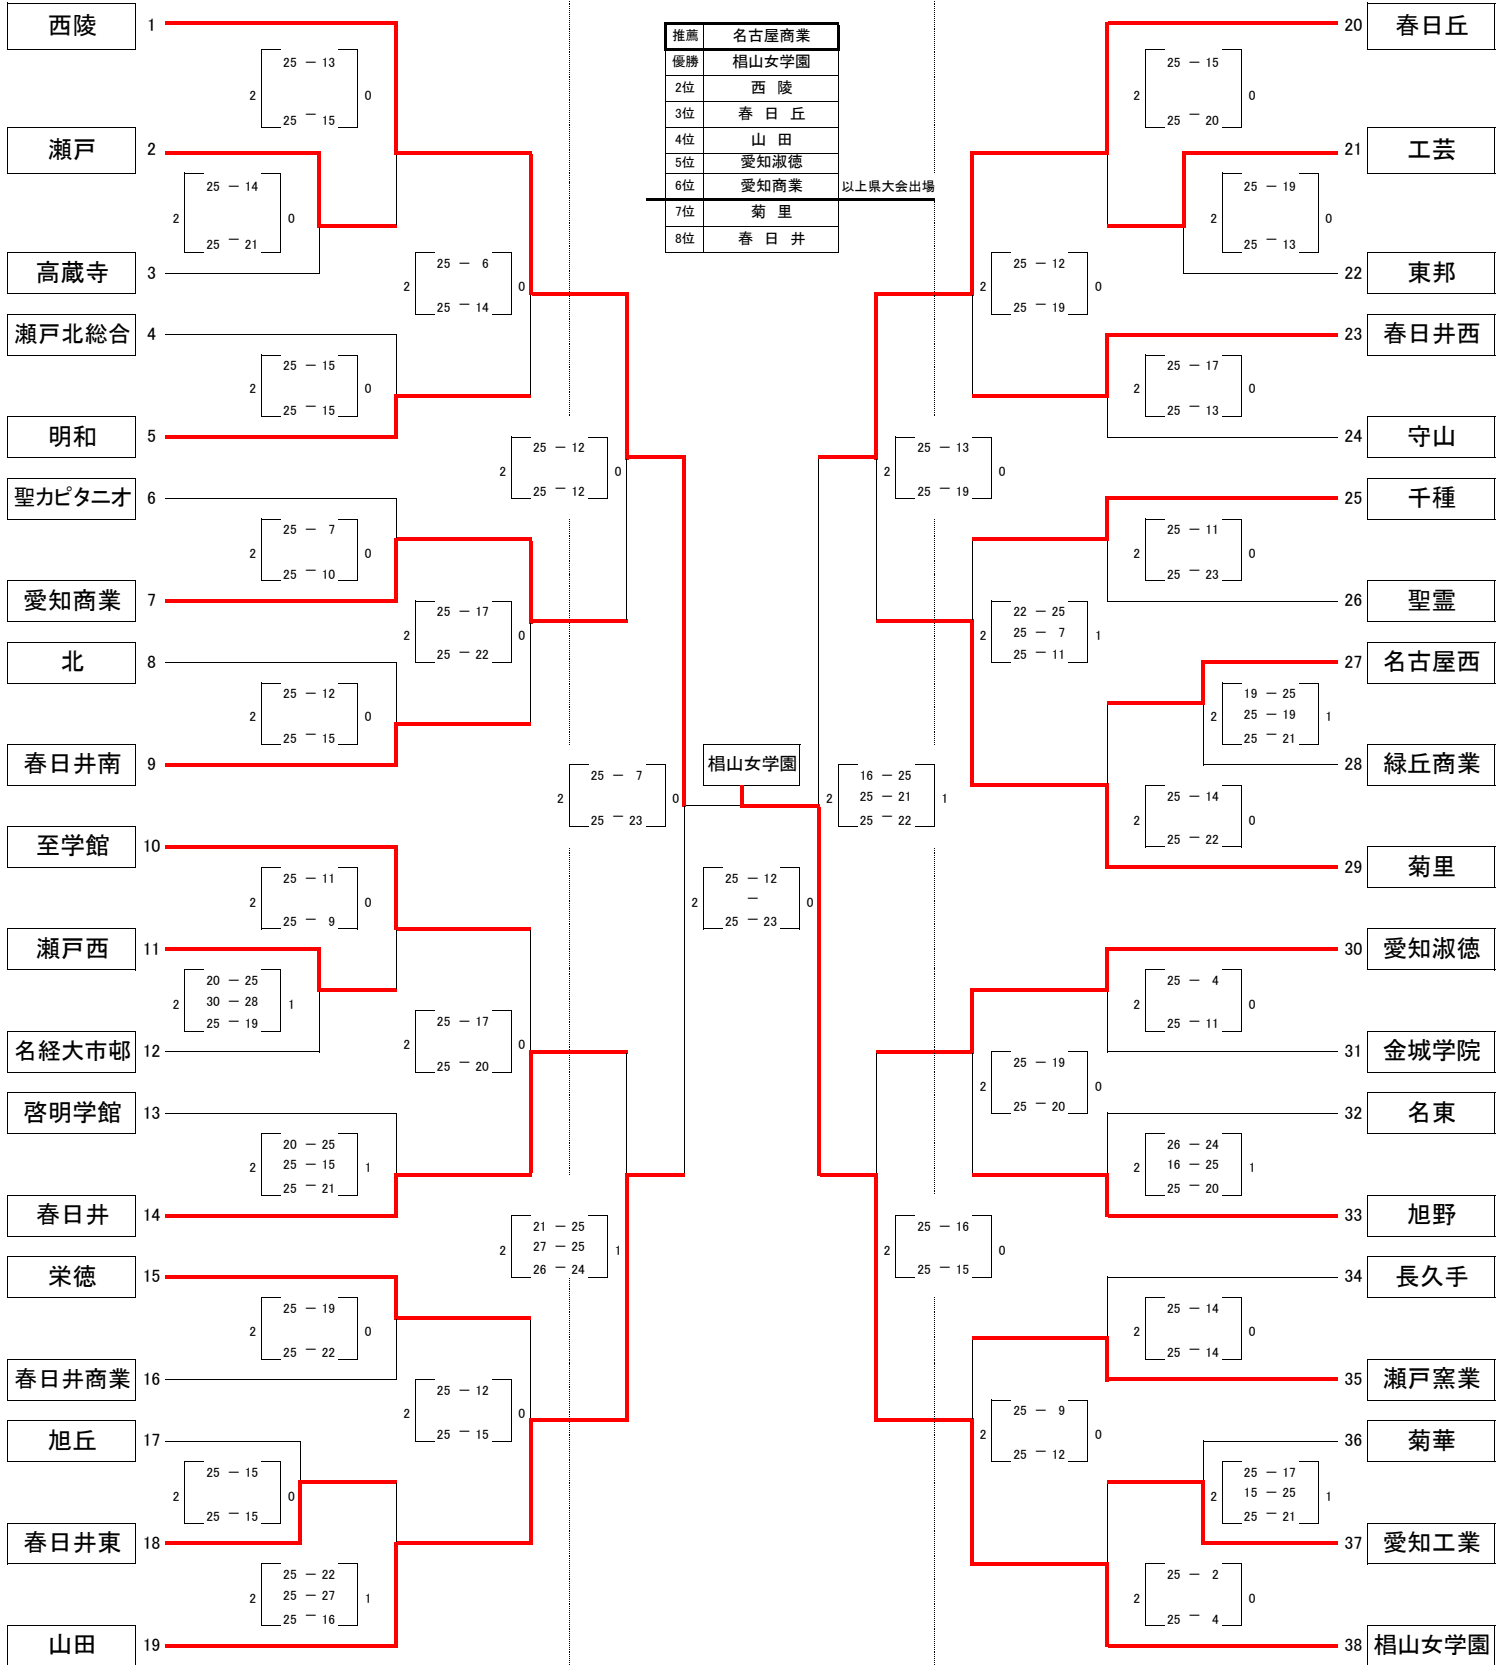

平成27年度 全日本選手権 名北支部予選 女子

期日 平成27年 10月17日(土)、18日(日)

会場 10月17日(土)工芸高校、西陵高校 10月18日(日)工芸高校

西陵高校 17日(土)

工芸高校 18日(日)

工芸高校 17日(土)