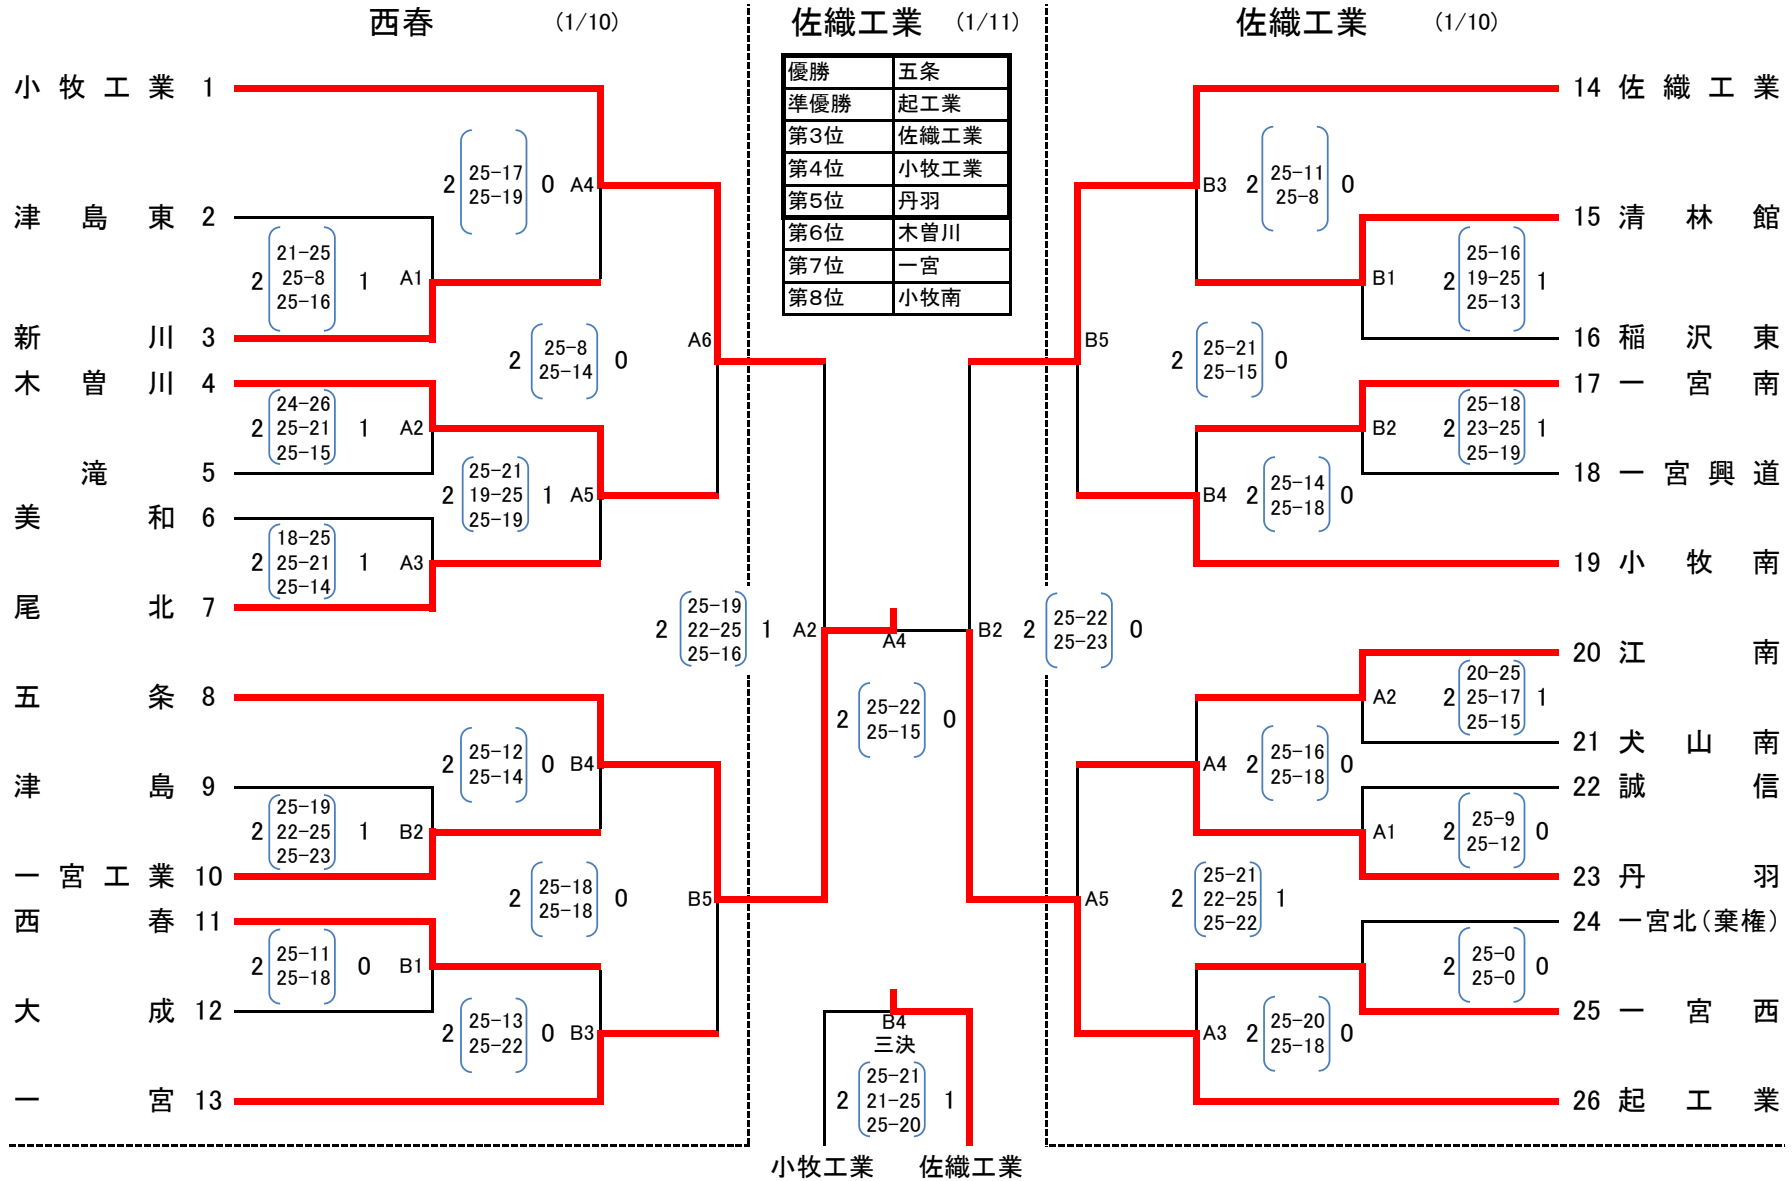

平成26年度 愛知県高等学校新人体育大会バレーボール競技 兼 東海高等学校バレーボール選抜大会 尾張支部予選会

〔男子 結果〕

日時 1/10 (土) 8:09 開場 8:40 第1試合開始
場所 1/10 (土) 西春、佐織工業

1/11 (日) 8:34 開場 9:10 第1試合開始
1/11 (日) 佐織工業

平成26年度 愛知県高等学校新人体育大会バレーボール競技 兼 東海高等学校バレーボール選抜大会 尾張支部予選会

[女子 結果] 日時 1/10 (土) 8:09 開場 8:40 第1試合開始 1/11 (日) 8:04 開場 8:40 第1試合開始
 場所 1/10 (土) 木曾川、一宮北 1/11 (日) 木曾川

木曾川 (1/11)

優勝	誠信
準優勝	木曾川
第3位	清林館
第4位	津島東
第5位	一宮西
第6位	丹羽
第7位	犬山
第8位	新川