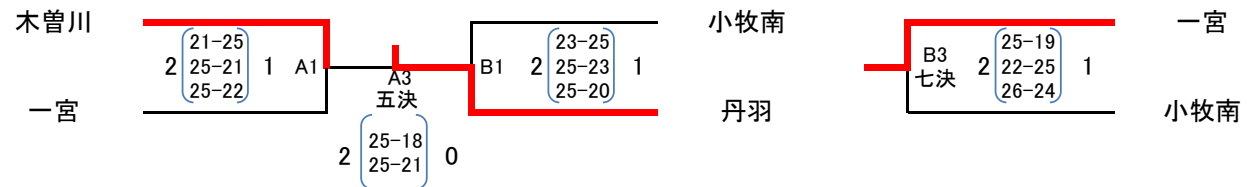

平成26年度 愛知県高等学校新人体育大会バレーボール競技 兼 東海高等学校バレーボール選抜大会 尾張支部予選会

〔男子 結果〕

日時 1/10 (土) 8:09 開場 8:40 第1試合開始
場所 1/10 (土) 西春、佐織工業

1/11 (日) 8:34 開場 9:10 第1試合開始
1/11 (日) 佐織工業

平成26年度 愛知県高等学校新人体育大会バレーボール競技 兼 東海高等学校バレーボール選抜大会 尾張支部予選会