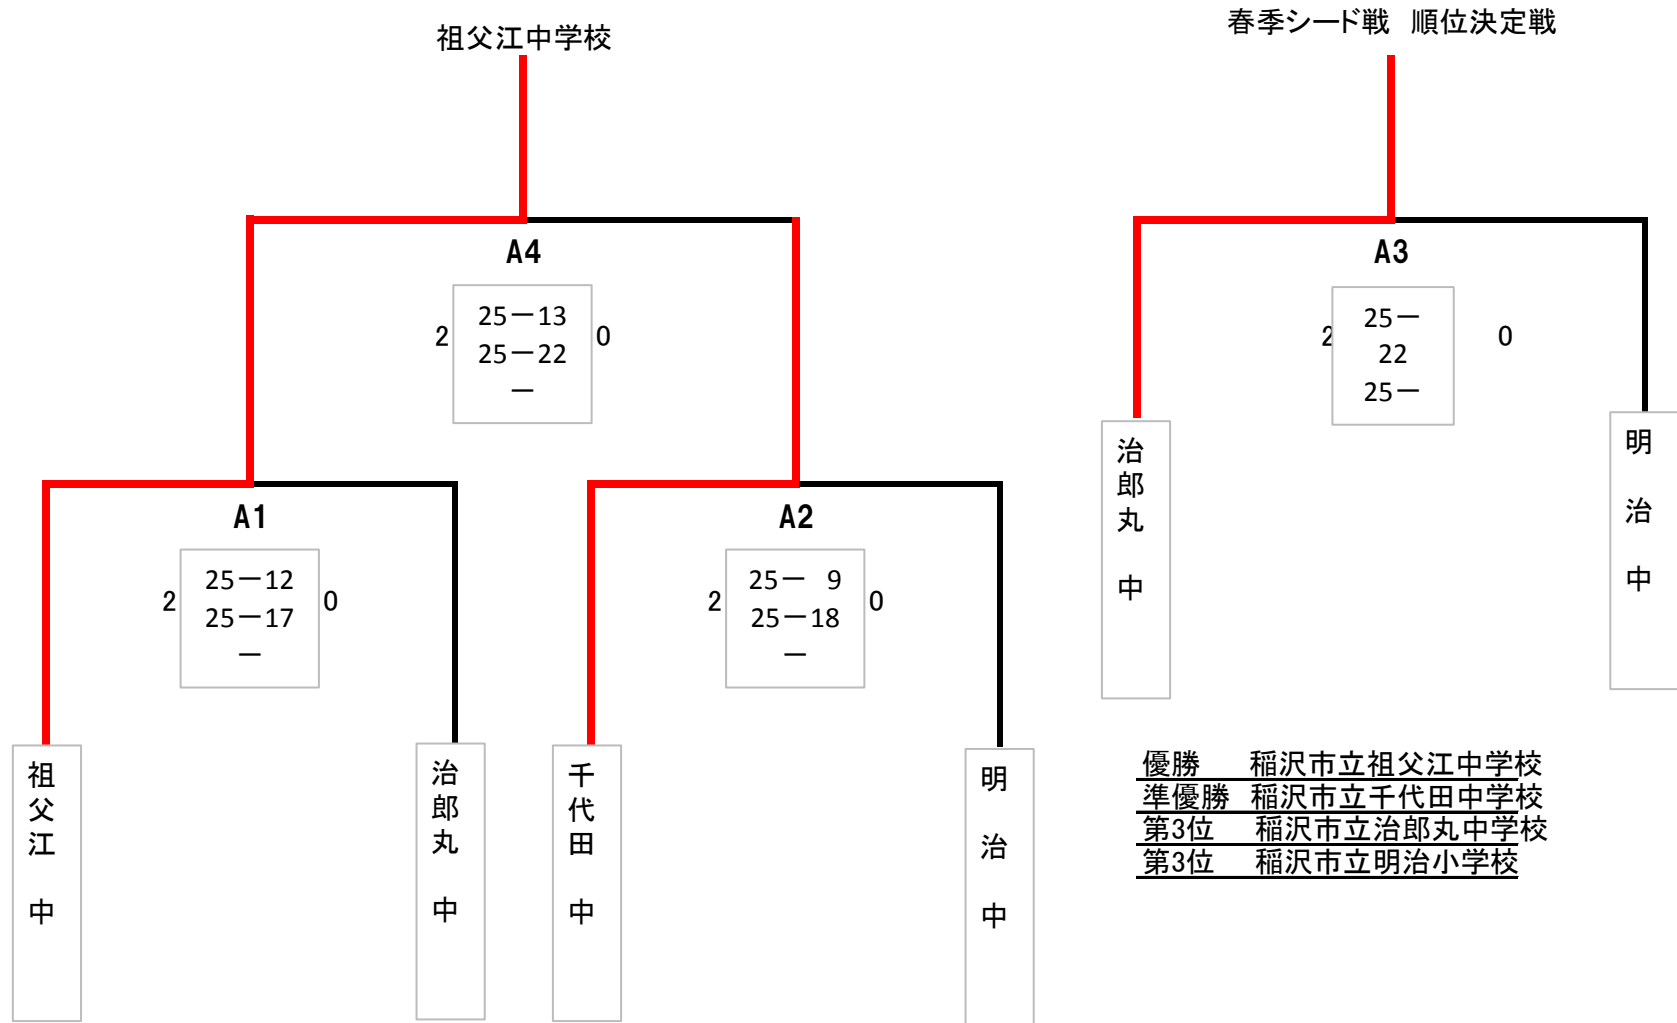

稲沢支所中学校バレーボール新人大会 〈男子の部〉 2日目