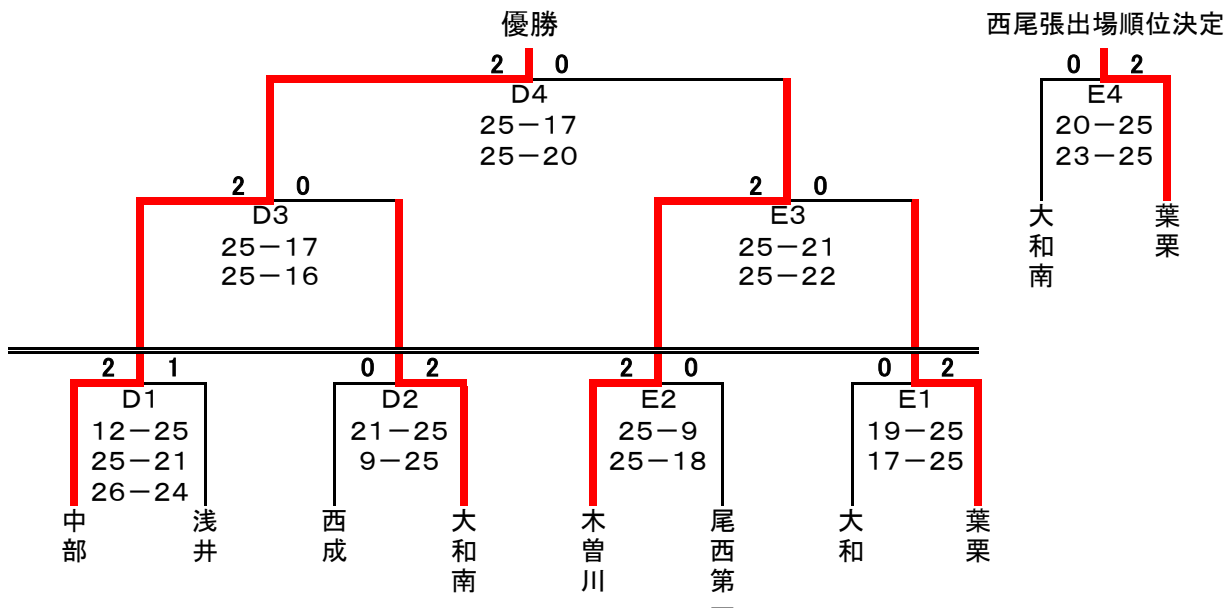

- 優勝: 一宮市立中部中学校
- 準優勝: 一宮市立木曾川中学校
- 3位: 一宮市立葉栗中学校
- 3位: 一宮市立大和南中学校
- 上位3チームが西尾張大会へ出場
- さわやか賞: 一宮市立浅井中学校