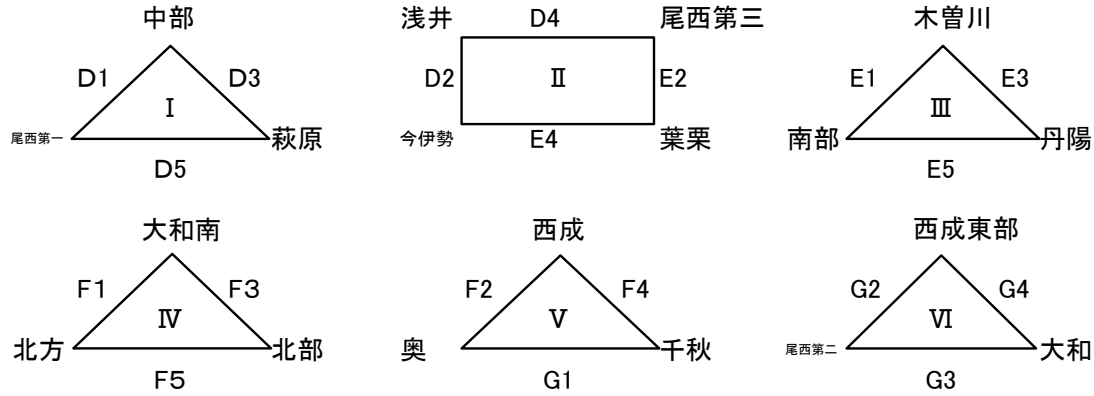

決勝トーナメント 産体会場【7/20(日)】

優勝:一宮市立大和中学校

準優勝:一宮市立尾西第二中学校

3位:一宮市立丹陽中学校

3位:一宮市立千秋中学校

上位4チームが西尾張大会へ出場

さわやか賞:一宮市立南部中学校

# 平成26年度 一宮市中学校総合体育大会組み合わせ<女子の部>

予選 一宮市総合体育館DIADORAアリーナ【7/12(土)】

	Dコート (尾西SC)		Eコート (尾西SC)		Fコート (尾西第一中)		Gコート (尾西第一中)	
	学校名	結果	学校名	結果	学校名	結果	学校名	結果
1	中部 x 尾西第一	25-16 23-25 25-21	木曾川 x 南部	25-14 25-15	大和南 x 北部	25-13 25-15	奥 x 千秋	15-25 16-25
2	浅井 x 今伊勢	25-14 25-17	尾西第三 x 葉栗	14-25 19-25	西成 x 奥	25-18 22-25 25-13	西成東部 x 尾西第二	16-25 17-25
3	中部 x 萩原	25-8 25-6	木曾川 x 丹陽	25-15 25-15	大和南 x 北部	25-7 25-9	尾西第二 x 大和	7-25 14-25
4	浅井 x 尾西第三	25-11 25-13	今伊勢 x 葉栗	17-25 15-25	西成 x 千秋	14-25 25-19 25-11	西成東部 x 大和	13-25 19-25
5	尾西第一 x 萩原	25-18 25-15	南部 x 丹陽	17-25 19-25	北部 x 北部	25-22 19-25 25-8	葉栗 x 浅井	19-25 26-24 25-20
6	x		x		x		x	