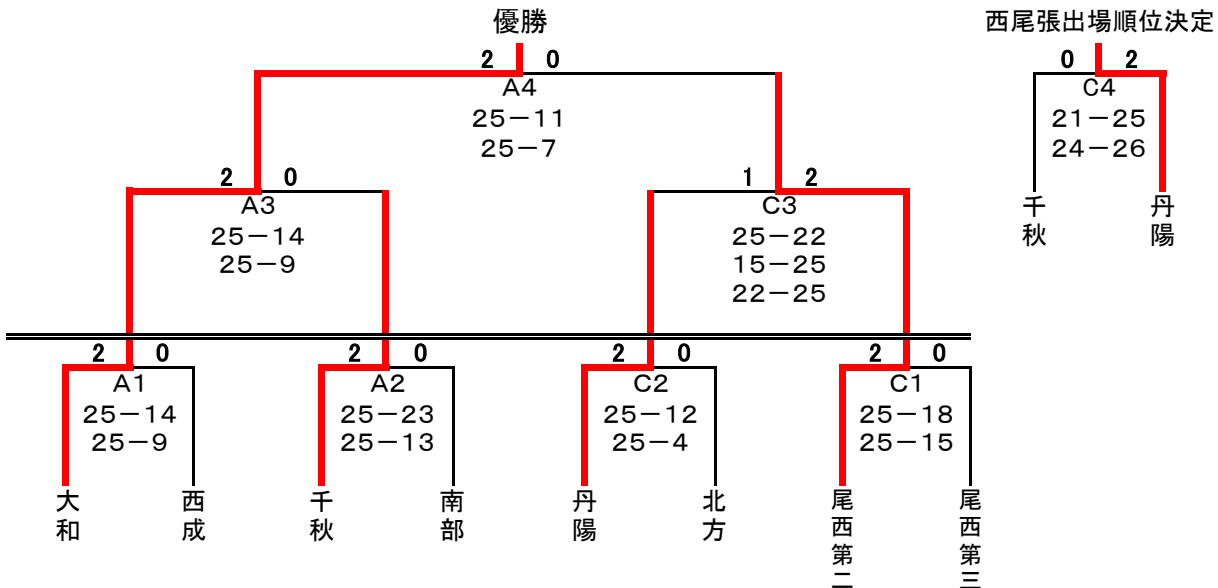

Aコート(産体)			Bコート(産体)			Cコート(産体)		
	学 校 名	結 果	学 校 名	結 果	学 校 名	結 果			
1	大和 × 北方	25 - 15 25 - 9 -	丹陽 × 浅井	25 - 15 25 - 5 -	尾西第二 × 南部	22 - 25 20 - 25 -			
2	千秋 × 尾西第三	24 - 26 22 - 25 -	浅井 × 西成	19 - 25 23 - 25 -	中部 × 今伊勢	25 - 19 25 - 17 -			
3	大和 × 木曾川	25 - 4 25 - 7 -	千秋 × 尾西第一	25 - 8 25 - 18 -	尾西第二 × 中部	25 - 18 23 - 25 25 - 19			
4	丹陽 × 西成	25 - 13 25 - 15 -	尾西第三 × 尾西第一	25 - 13 25 - 15 -	南部 × 今伊勢	25 - 22 25 - 13 -			
5	北方 × 木曾川	20 - 25 25 - 22 25 - 21							
6									

決勝トーナメント 産体会場【7/20(日)】