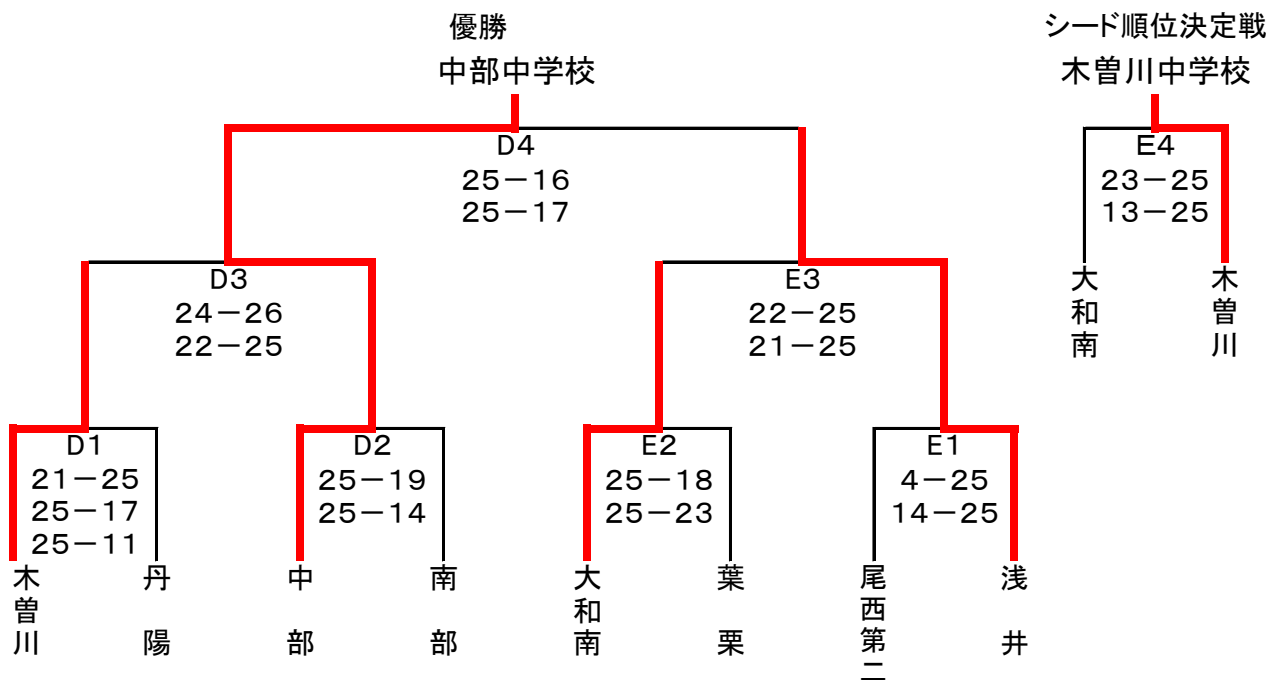

平成26年度 一宮市中学校バレーボール選手権大会 結果 <男子の部>

■予選リーグ 会場：一宮市産業体育館 日時：平成26年4月19日(土)

	Aコート(産体)		Bコート(産体)		Cコート(産体)	
	学校名	結果	学校名	結果	学校名	結果
1	大和 × 西成	25-15 25-13	千秋 × 尾西第三	19-25 25-19 25-18	中部 × 木曾川	25-13 25-16
2	尾西第二 × 浅井	25-12 25-11	尾西第三 × 今伊勢	25-13 25-14	丹陽 × 尾西第一	25-13 25-15
3	大和 × 北方	25-6 25-8	尾西第二 × 南部	25-17 25-16	中部 × 丹陽	20-25 27-25 19-25
4	千秋 × 今伊勢	25-12 25-12	浅井 × 南部	17-25 19-25	木曾川 × 尾西第一	23-25 25-17 24-26
5	西成 × 北方	25-10 25-16				

■決勝トーナメント 会場：一宮市産業体育館 日時：平成26年4月20日(日)

優勝：大和 準優勝：千秋 3位：丹陽 3位：尾西第二 さわやか賞：中部

平成26年度 一宮市中学校バレーボール選手権大会 結果 <女子の部>

■予選リーグ 会場：尾西スポーツセンター・尾西第一中学校 日時：平成26年4月19日(土)

	Dコート (尾西SC)		Eコート (尾西SC)		Fコート (尾西第一中)		Gコート (尾西第一中)	
	学校名	結果	学校名	結果	学校名	結果	学校名	結果
1	木曾川 × 尾西第二	25-7 25-12	大和 × 萩原	25-17 25-11	大和南 × 尾西第一	25-19 25-17	奥 × 中部	14-25 13-25
2	浅井 × 丹陽	25-21 20-25 25-16	西成 × 北方	25-23 25-10	西成東部 × 葉栗	7-25 4-25	中部 × 今伊勢	25-13 25-8
3	木曾川 × 北部	25-5 25-10	大和 × 南部	25-15 17-25 20-25	大和南 × 千秋	25-14 25-16	尾西第三 × 葉栗	7-25 17-25
4	浅井 × 西成	25-21 25-12	丹陽 × 北方	25-13 25-16	奥 × 今伊勢	16-25 26-24 17-25	西成東部 × 尾西第三	14-25 13-25
5	尾西第二 × 北部	25-22 21-25 25-11	萩原 × 南部	5-25 17-25	尾西第一 × 千秋	25-16 25-10		

■決勝トーナメント 会場：尾西スポーツセンター 日時：平成26年4月20日(日)

優勝：中部 準優勝：浅井 3位：木曾川 3位：大和南 さわか賞：丹陽