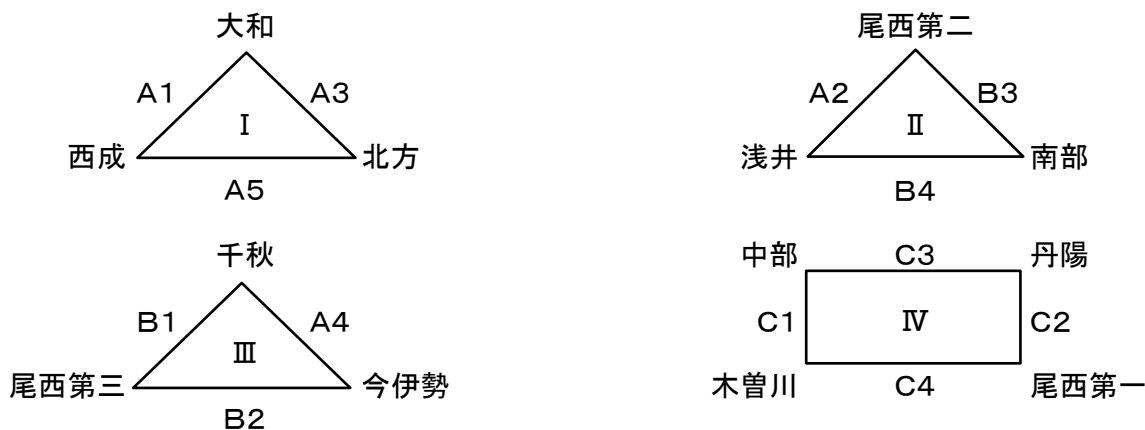

平成26年度 一宮市中学校バレーボール選手権大会 結果 <男子の部>

■予選リーグ 会場：一宮市産業体育館 日時：平成26年4月19日(土)

	Aコート(産体)		Bコート(産体)		Cコート(産体)	
	学校名	結果	学校名	結果	学校名	結果
1	大和 × 西成	25-15 25-13	千秋 × 尾西第三	19-25 25-19 25-18	中部 × 木曾川	25-13 25-16
2	尾西第二 × 浅井	25-12 25-11	尾西第三 × 今伊勢	25-13 25-14	丹陽 × 尾西第一	25-13 25-15
3	大和 × 北方	25-6 25-8	尾西第二 × 南部	25-17 25-16	中部 × 丹陽	20-25 27-25 19-25
4	千秋 × 今伊勢	25-12 25-12	浅井 × 南部	17-25 19-25	木曾川 × 尾西第一	23-25 25-17 24-26
5	西成 × 北方	25-10 25-16				

■決勝トーナメント 会場：一宮市産業体育館 日時：平成26年4月20日(日)

優勝：大和 準優勝：千秋 3位：丹陽 3位：尾西第二 さわやか賞：中部

平成26年度 一宮市中学校バレーボール選手権大会 結果 <女子の部>

■予選リーグ 会場：尾西スポーツセンター・尾西第一中学校 日時：平成26年4月19日(土)

	Dコート (尾西SC)		Eコート (尾西SC)		Fコート (尾西第一中)		Gコート (尾西第一中)	
	学校名	結果	学校名	結果	学校名	結果	学校名	結果
1	木曾川 × 尾西第二	25-7 25-12	大和 × 萩原	25-17 25-11	大和南 × 尾西第一	25-19 25-17	奥 × 中部	14-25 13-25
2	浅井 × 丹陽	25-21 20-25 25-16	西成 × 北方	25-23 25-10	西成東部 × 葉栗	7-25 4-25	中部 × 今伊勢	25-13 25-8
3	木曾川 × 北部	25-5 25-10	大和 × 南部	25-15 17-25 20-25	大和南 × 千秋	25-14 25-16	尾西第三 × 葉栗	7-25 17-25
4	浅井 × 西成	25-21 25-12	丹陽 × 北方	25-13 25-16	奥 × 今伊勢	16-25 26-24 17-25	西成東部 × 尾西第三	14-25 13-25
5	尾西第二 × 北部	25-22 21-25 25-11	萩原 × 南部	5-25 17-25	尾西第一 × 千秋	25-16 25-10		

■決勝トーナメント 会場：尾西スポーツセンター 日時：平成26年4月20日(日)

優勝：中部 準優勝：浅井 3位：木曾川 3位：大和南 さわか賞：丹陽