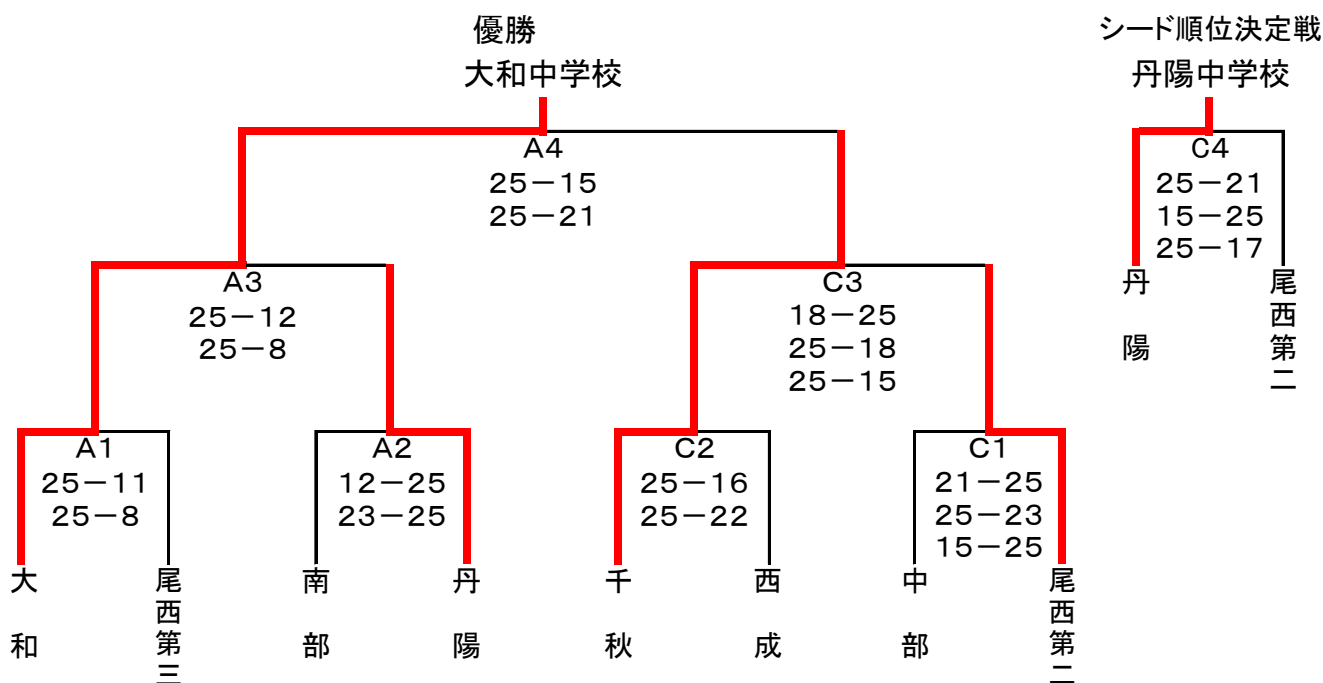

平成26年度 一宮市中学校バレーボール選手権大会 結果 <男子の部>

■予選リーグ 会場：一宮市産業体育館 日時：平成26年4月19日(土)

	Aコート(産体)		Bコート(産体)		Cコート(産体)	
	学校名	結果	学校名	結果	学校名	結果
1	大和 × 西成	25-15 25-13	千秋 × 尾西第三	19-25 25-19 25-18	中部 × 木曾川	25-13 25-16
2	尾西第二 × 浅井	25-12 25-11	尾西第三 × 今伊勢	25-13 25-14	丹陽 × 尾西第一	25-13 25-15
3	大和 × 北方	25-6 25-8	尾西第二 × 南部	25-17 25-16	中部 × 丹陽	20-25 27-25 19-25
4	千秋 × 今伊勢	25-12 25-12	浅井 × 南部	17-25 19-25	木曾川 × 尾西第一	23-25 25-17 24-26
5	西成 × 北方	25-10 25-16				

■決勝トーナメント 会場：一宮市産業体育館 日時：平成26年4月20日(日)

優勝：大和 準優勝：千秋 3位：丹陽 3位：尾西第二 さわやか賞：中部

平成26年度 一宮市中学校バレーボール選手権大会 結果 <女子の部>

■予選リーグ 会場：尾西スポーツセンター・尾西第一中学校 日時：平成26年4月19日(土)

	Dコート (尾西SC)		Eコート (尾西SC)		Fコート (尾西第一中)		Gコート (尾西第一中)	
	学校名	結果	学校名	結果	学校名	結果	学校名	結果
1	木曾川 × 尾西第二	25-7 25-12	大和 × 萩原	25-17 25-11	大和南 × 尾西第一	25-19 25-17	奥 × 中部	14-25 13-25
2	浅井 × 丹陽	25-21 20-25 25-16	西成 × 北方	25-23 25-10	西成東部 × 葉栗	7-25 4-25	中部 × 今伊勢	25-13 25-8
3	木曾川 × 北部	25-5 25-10	大和 × 南部	25-15 17-25 20-25	大和南 × 千秋	25-14 25-16	尾西第三 × 葉栗	7-25 17-25
4	浅井 × 西成	25-21 25-12	丹陽 × 北方	25-13 25-16	奥 × 今伊勢	16-25 26-24 17-25	西成東部 × 尾西第三	14-25 13-25
5	尾西第二 × 北部	25-22 21-25 25-11	萩原 × 南部	5-25 17-25	尾西第一 × 千秋	25-16 25-10		

■決勝トーナメント 会場：尾西スポーツセンター 日時：平成26年4月20日(日)

優勝：中部 準優勝：浅井 3位：木曾川 3位：大和南 さわか賞：丹陽