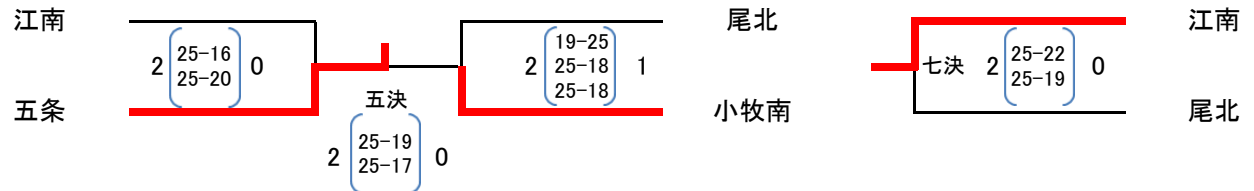

平成26年度 全日本バレーボール高等学校選手権大会 尾張支部予選会

〔男子 結果〕

10/18 (土) 佐織工業、起工業

10/19 (日) 佐織工業

平成26年度 全日本バレーボール高等学校選手権大会 尾張支部予選会

[女子 結果]

10/18 (土) 木曾川、一宮北

10/19 (日) 木曾川