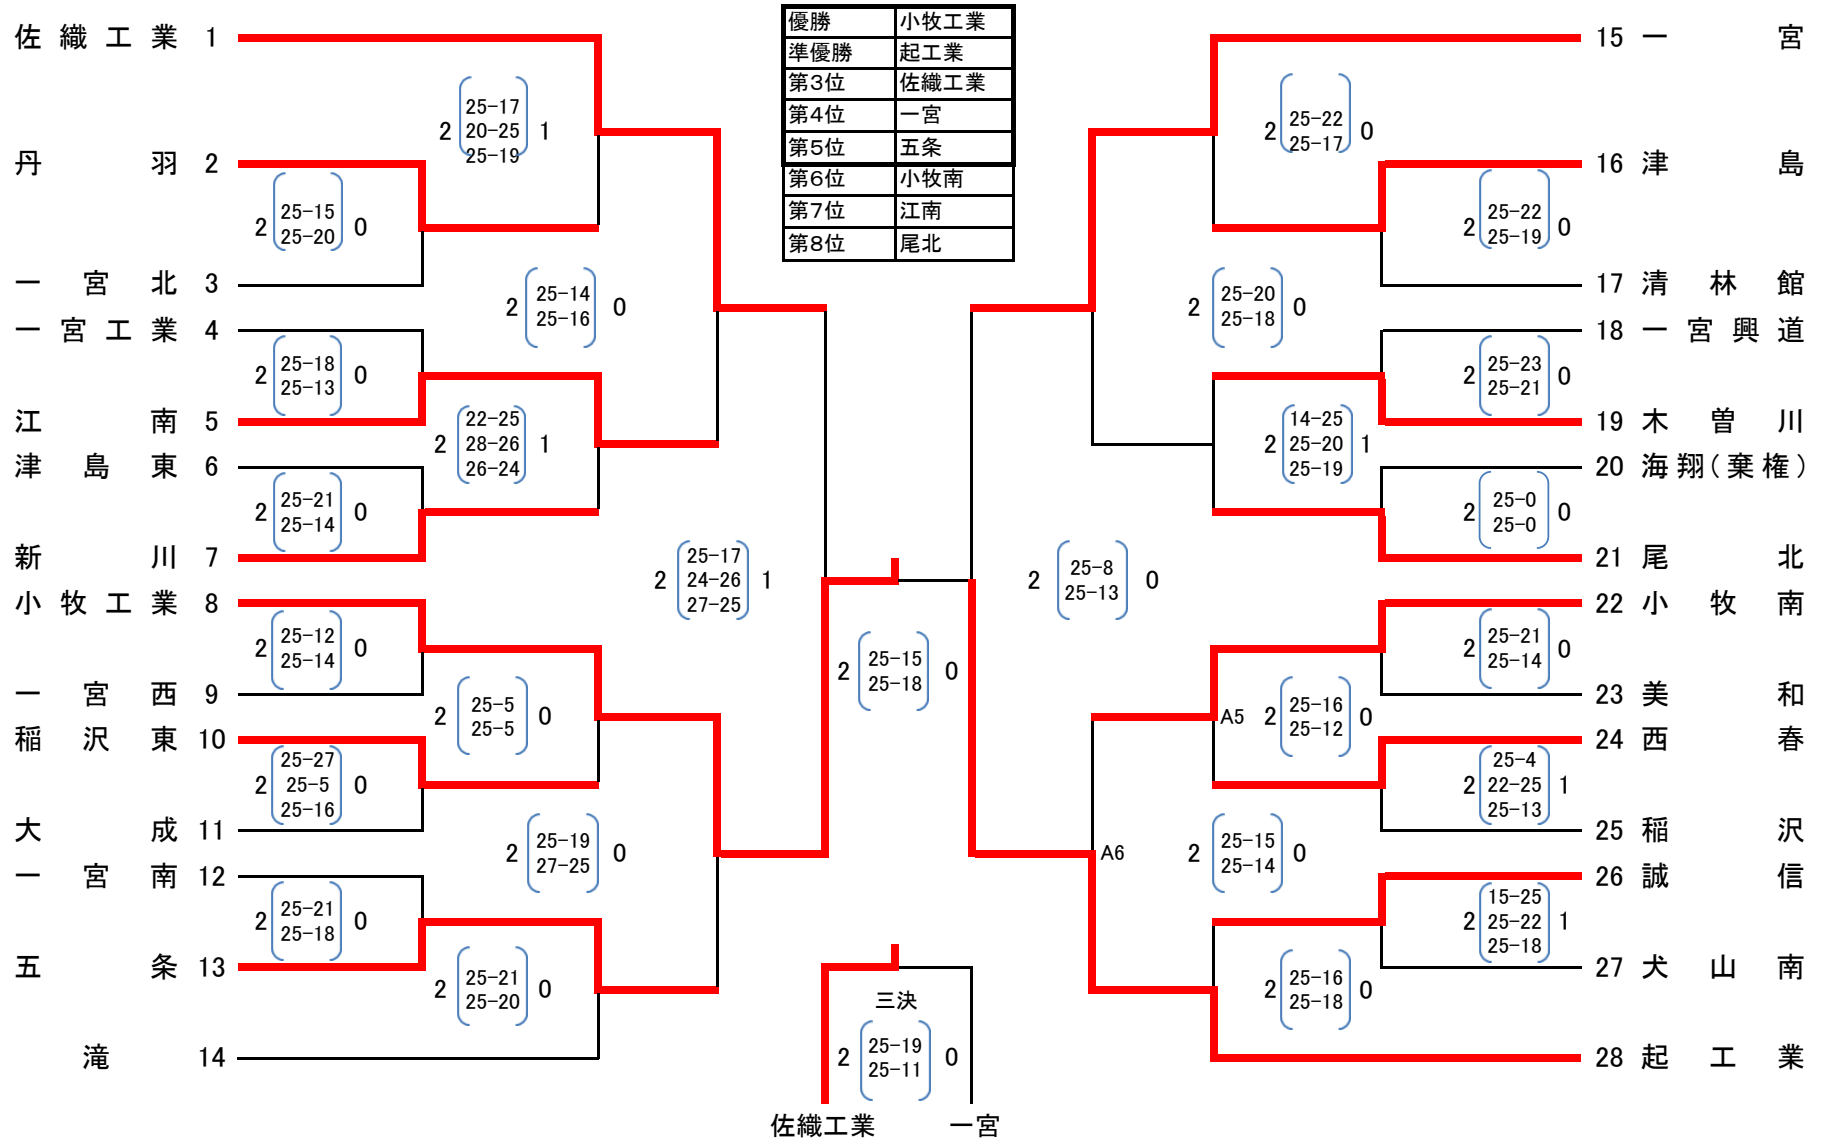

平成26年度 全日本バレーボール高等学校選手権大会 尾張支部予選会

〔男子 結果〕

10/18 (土) 佐織工業、起工業

10/19 (日) 佐織工業

平成26年度 全日本バレーボール高等学校選手権大会 尾張支部予選会

[女子 結果]

10/18 (土) 木曾川、一宮北

10/19 (日) 木曾川