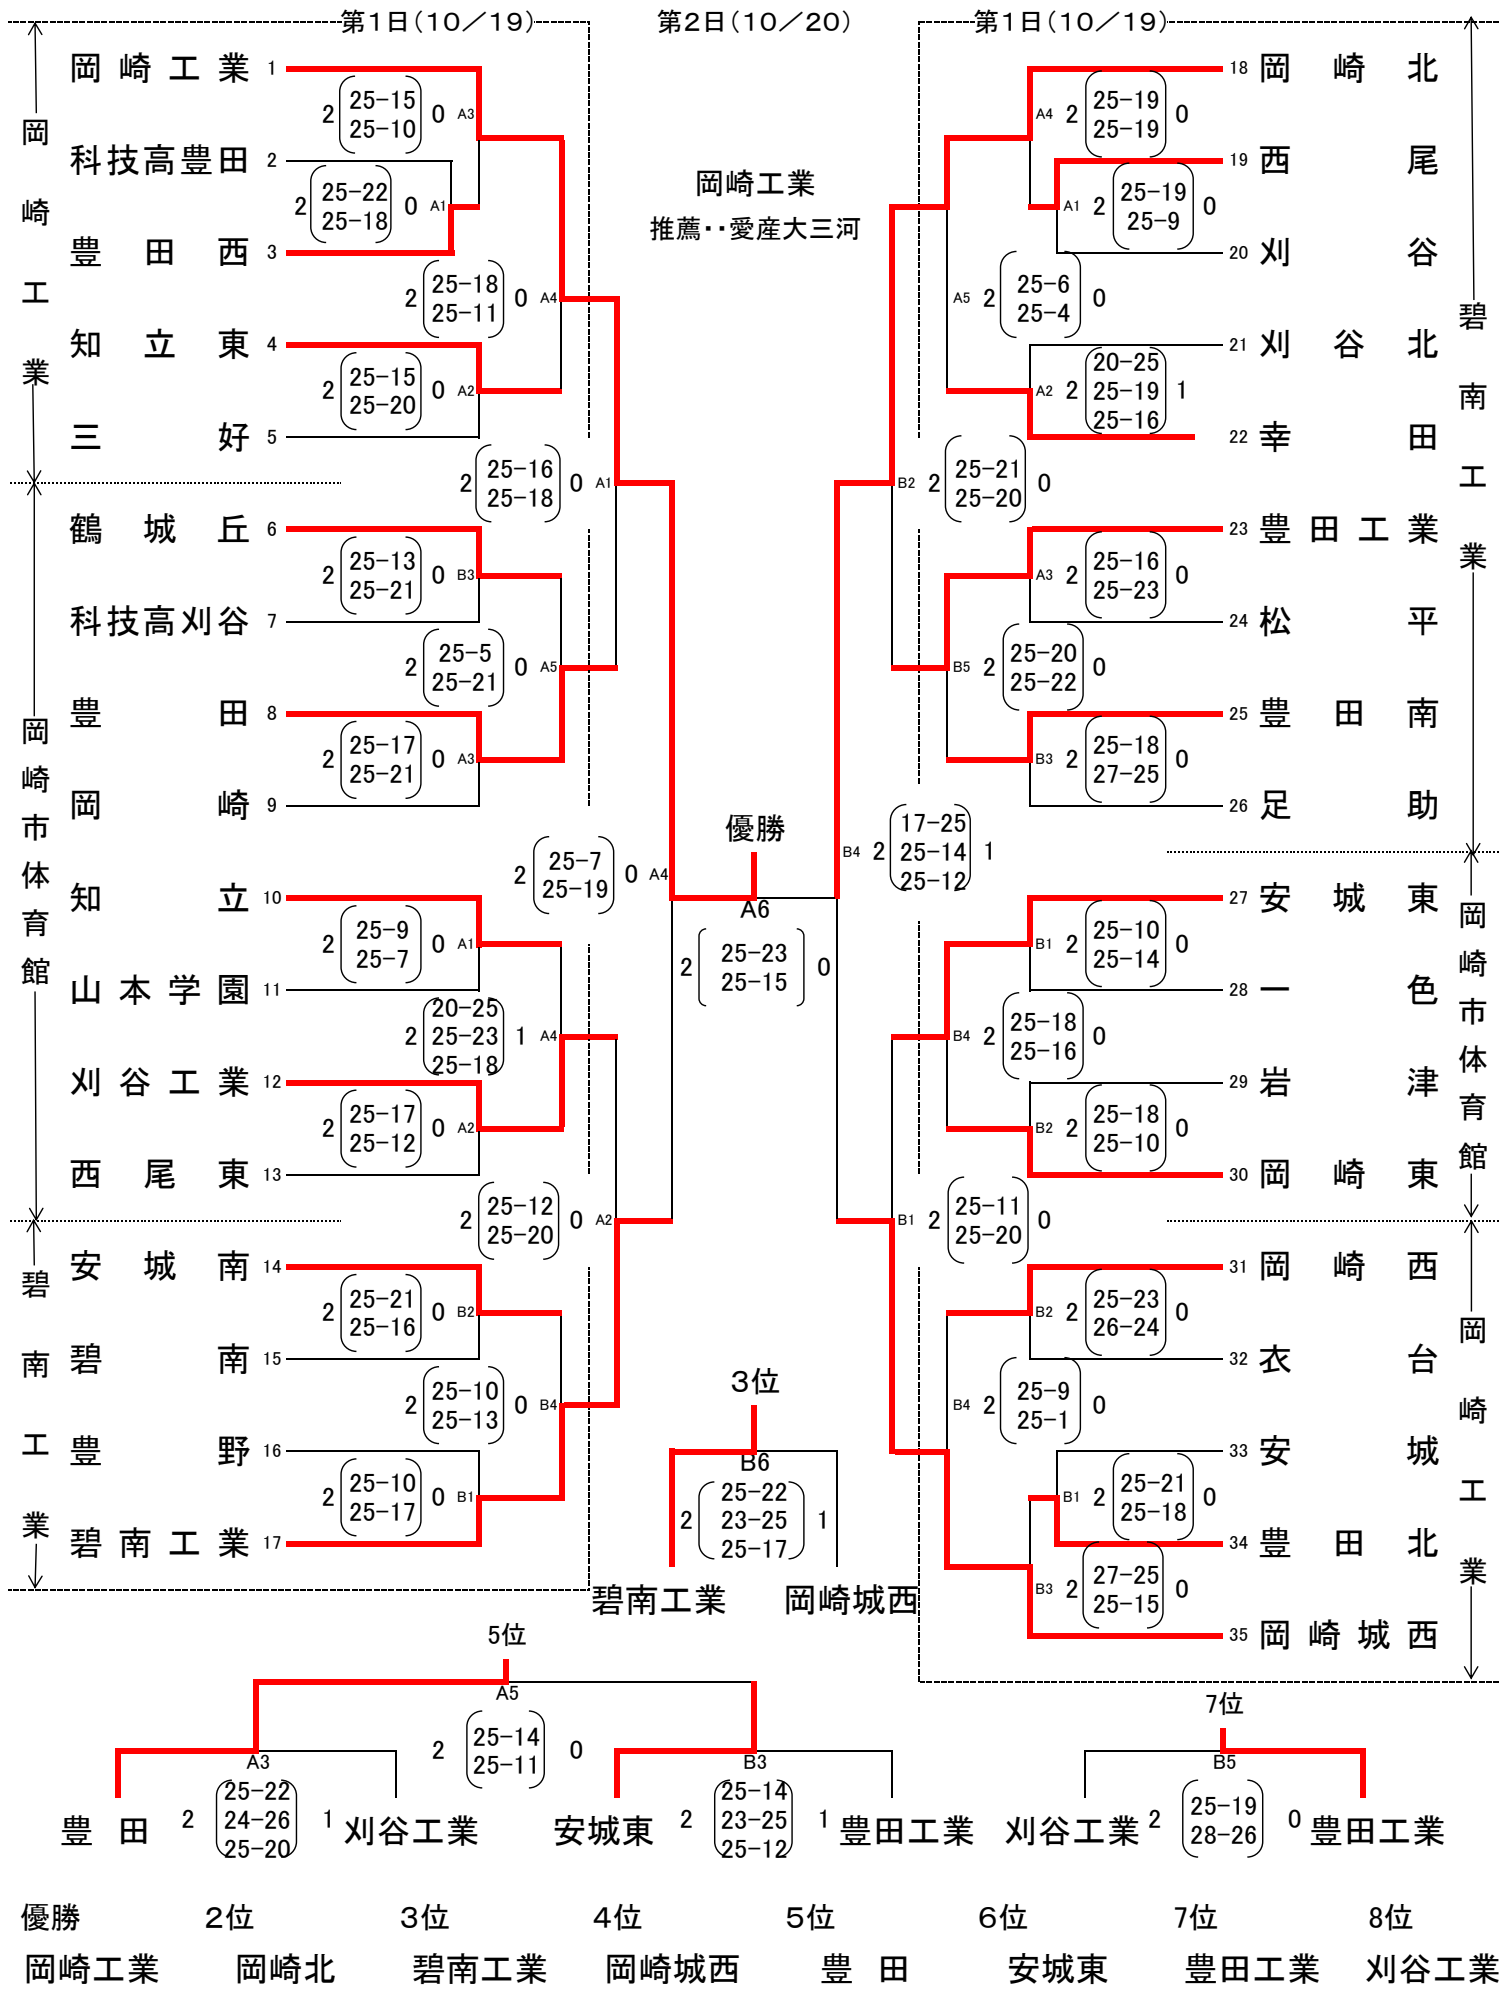

平成25年度 全日本バレーボール高等学校選手権大会 西三支部予選会 男子の部

日時 平成25年10月 19日(土)・20日(日)

試合球: モルテン(V5M5000)

平成25年度 全日本バレーボール高等学校選手権大会 西三支部予選会 女子の部

日時 平成25年10月 19日(土)・20日(日)

試合球: ミカサ(MVA300)