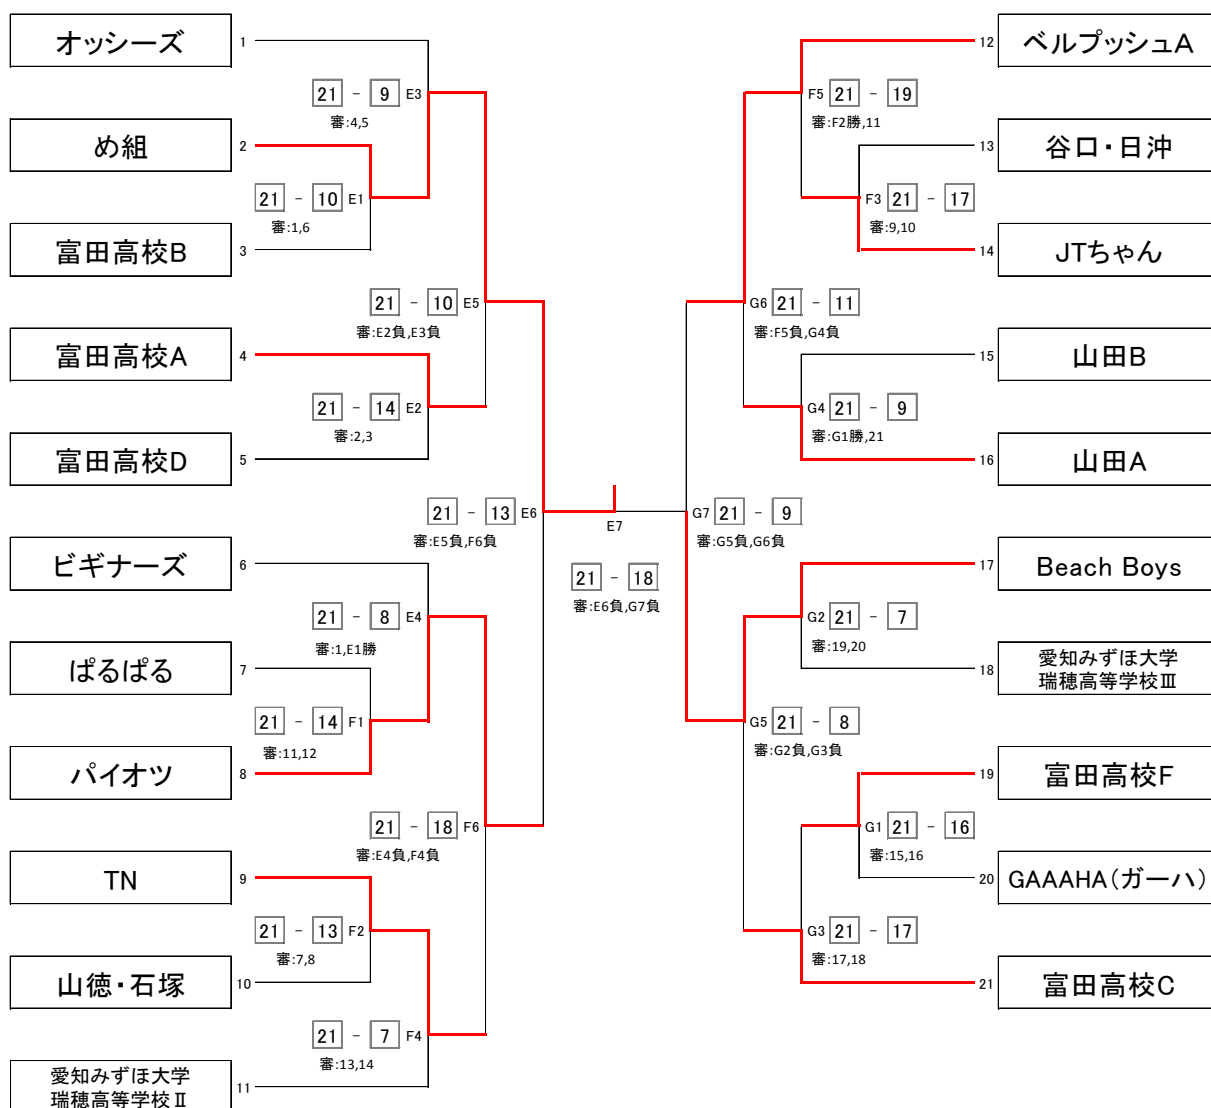

男子2人制 決勝トーナメント戦