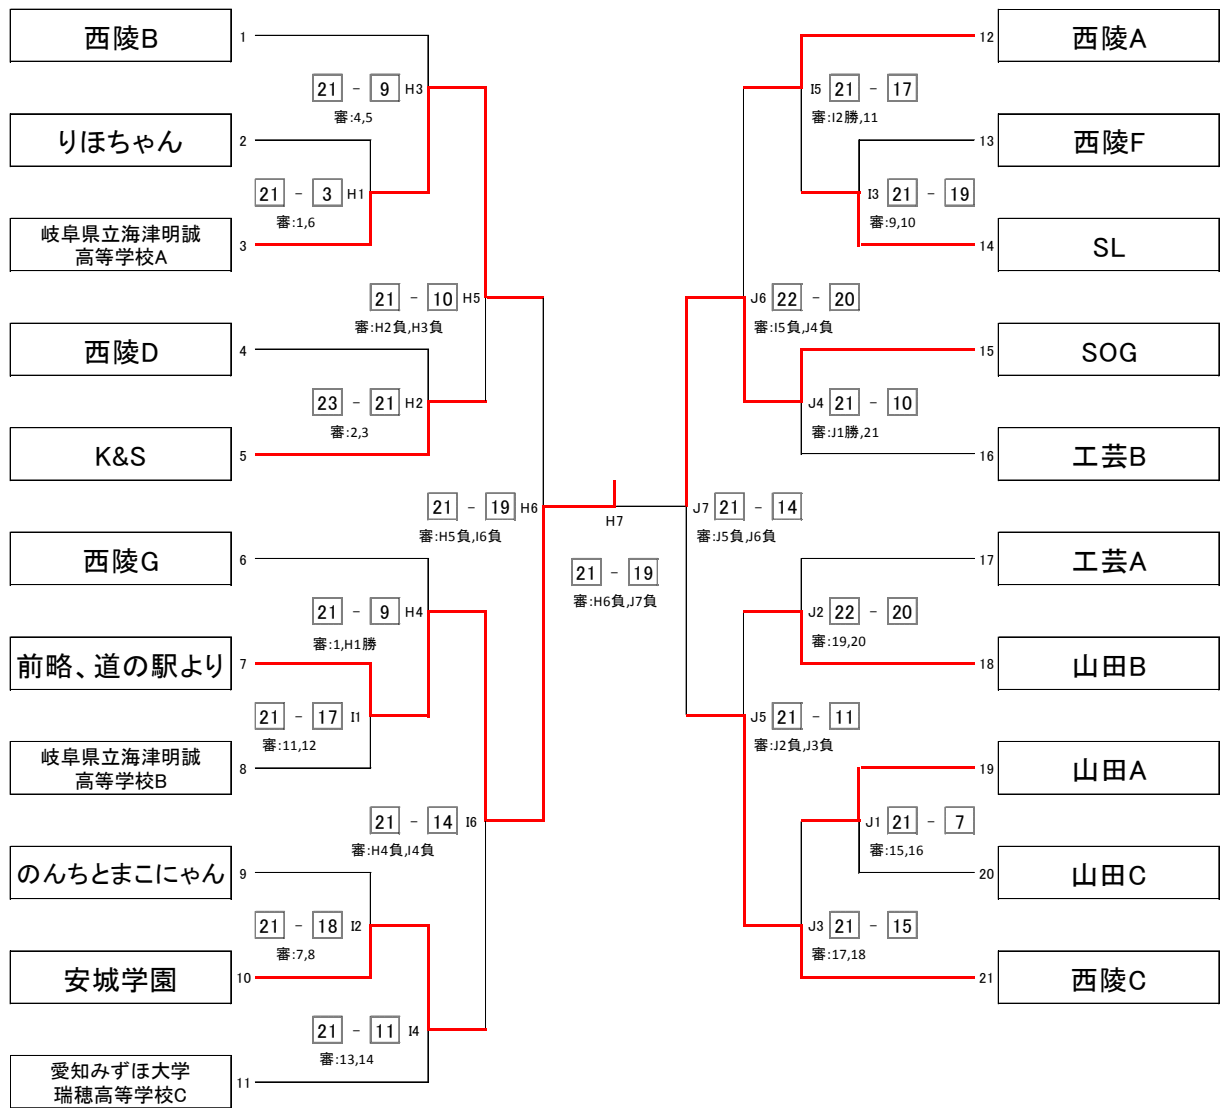

女子2人制 決勝トーナメント戦