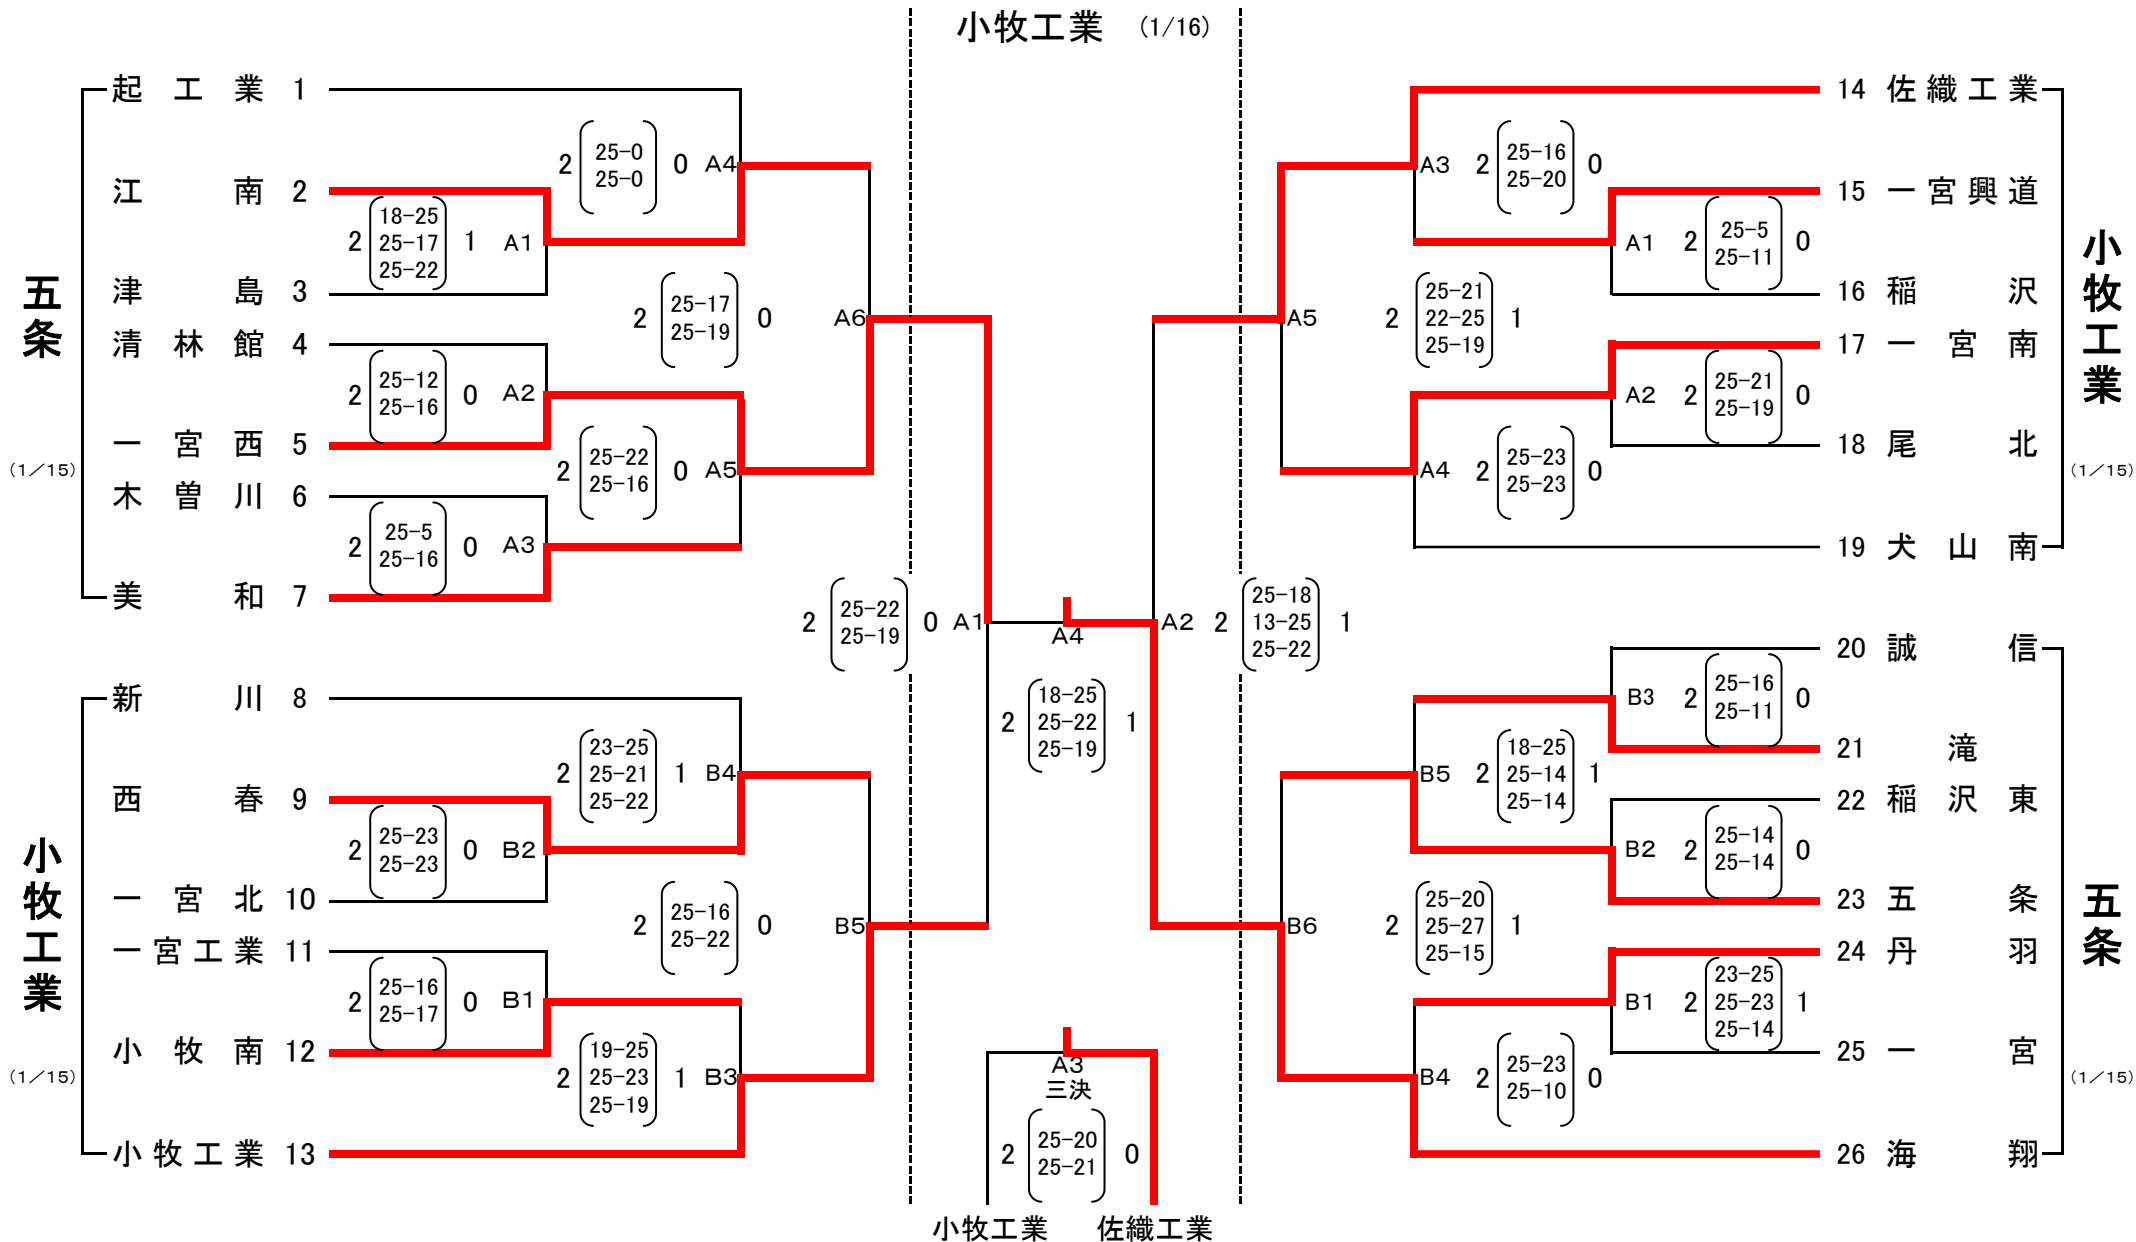

平成22年度 愛知県高等学校新人体育大会バレーボール競技 兼 東海高等学校バレーボール選抜大会 尾張支部予選会

[結果:男子]

日時 1/15 (土) 8:00開場 8:25大会説明
場所 1/15 (土) 小牧工業、五条

1/16 (日) 8:30開場 9:00大会説明
1/16 (日) 小牧工業

平成22年度 愛知県高等学校新人体育大会バレーボール競技 兼 東海高等学校バレーボール選抜大会 尾張支部予選会

[結果:女子]

日時 1/15 (土) 8:00開場 8:25大会説明 1/16 (日) 8:30開場 9:00大会説明
 場所 1/15 (土) 木曾川、尾北 1/16 (日) 木曾川