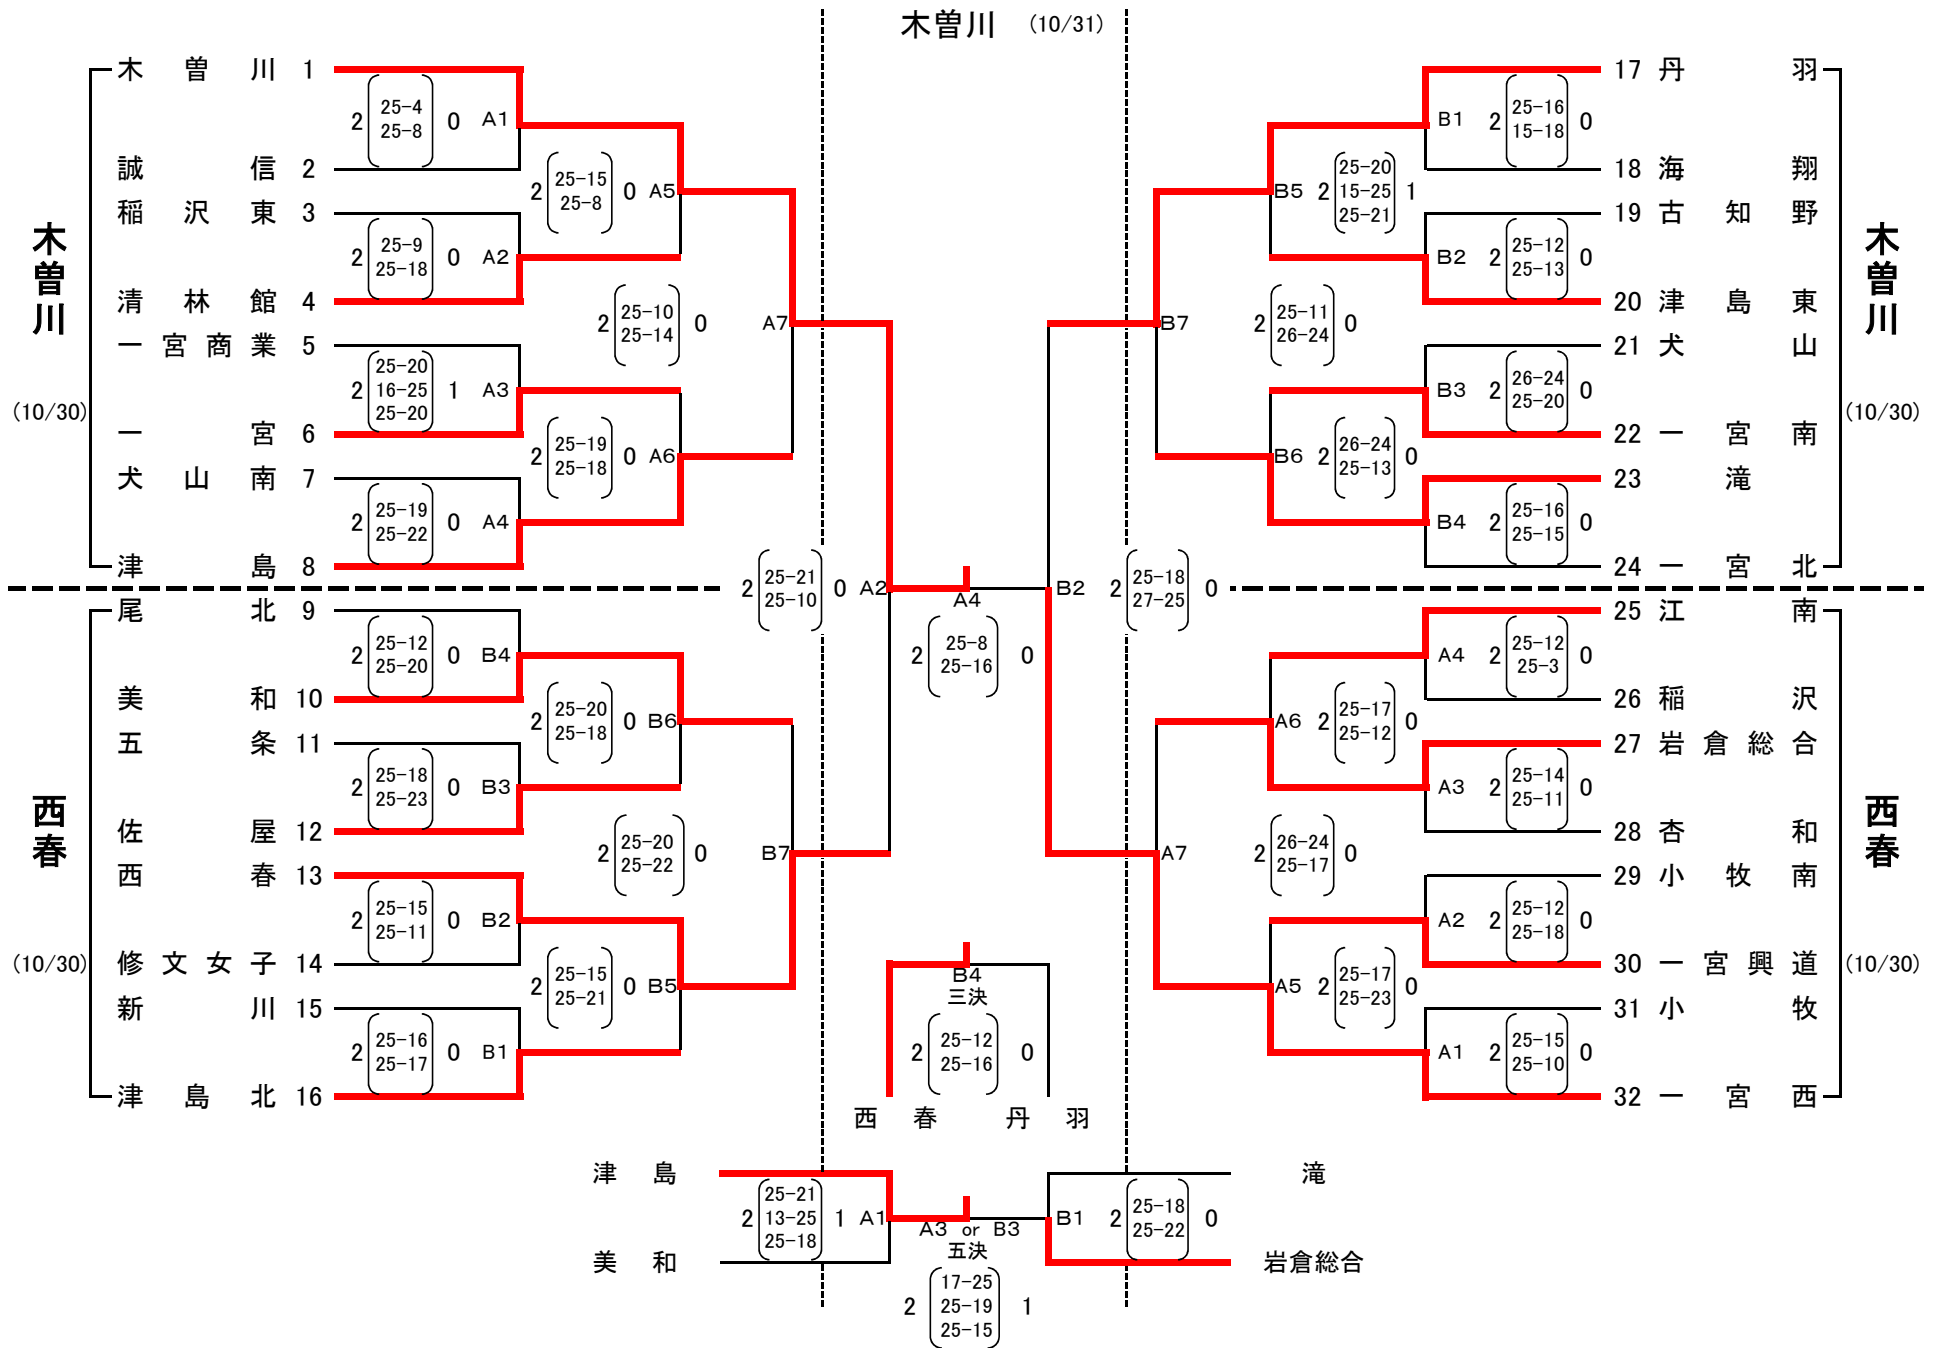

# 平成22年度 全日本高等学校バレーボール選手権大会尾張支部予選会

[結果:男子]

日時 10/30 (土) 8:00開場 8:25大会説明 10/31 (日) 8:30開場 9:00大会説明  
 場所 10/30 (土) 一宮、佐織工業 10/31 (日) 佐織工業

優勝 起工業 準優勝 海翔 3位 佐織工業 3位 小牧工業

平成22年度 全日本高等学校バレーボール選手権大会尾張支部予選会

[結果:女子]

日時 10/30 (土) 8:00開場 8:25大会説明 10/31 (日) 8:30開場 9:00大会説明  
 場所 10/30 (土) 木曾川、西春 10/31 (日) 木曾川

優勝 木曾川 準優勝 一宮西 3位 西春 4位 丹羽 5位 津島