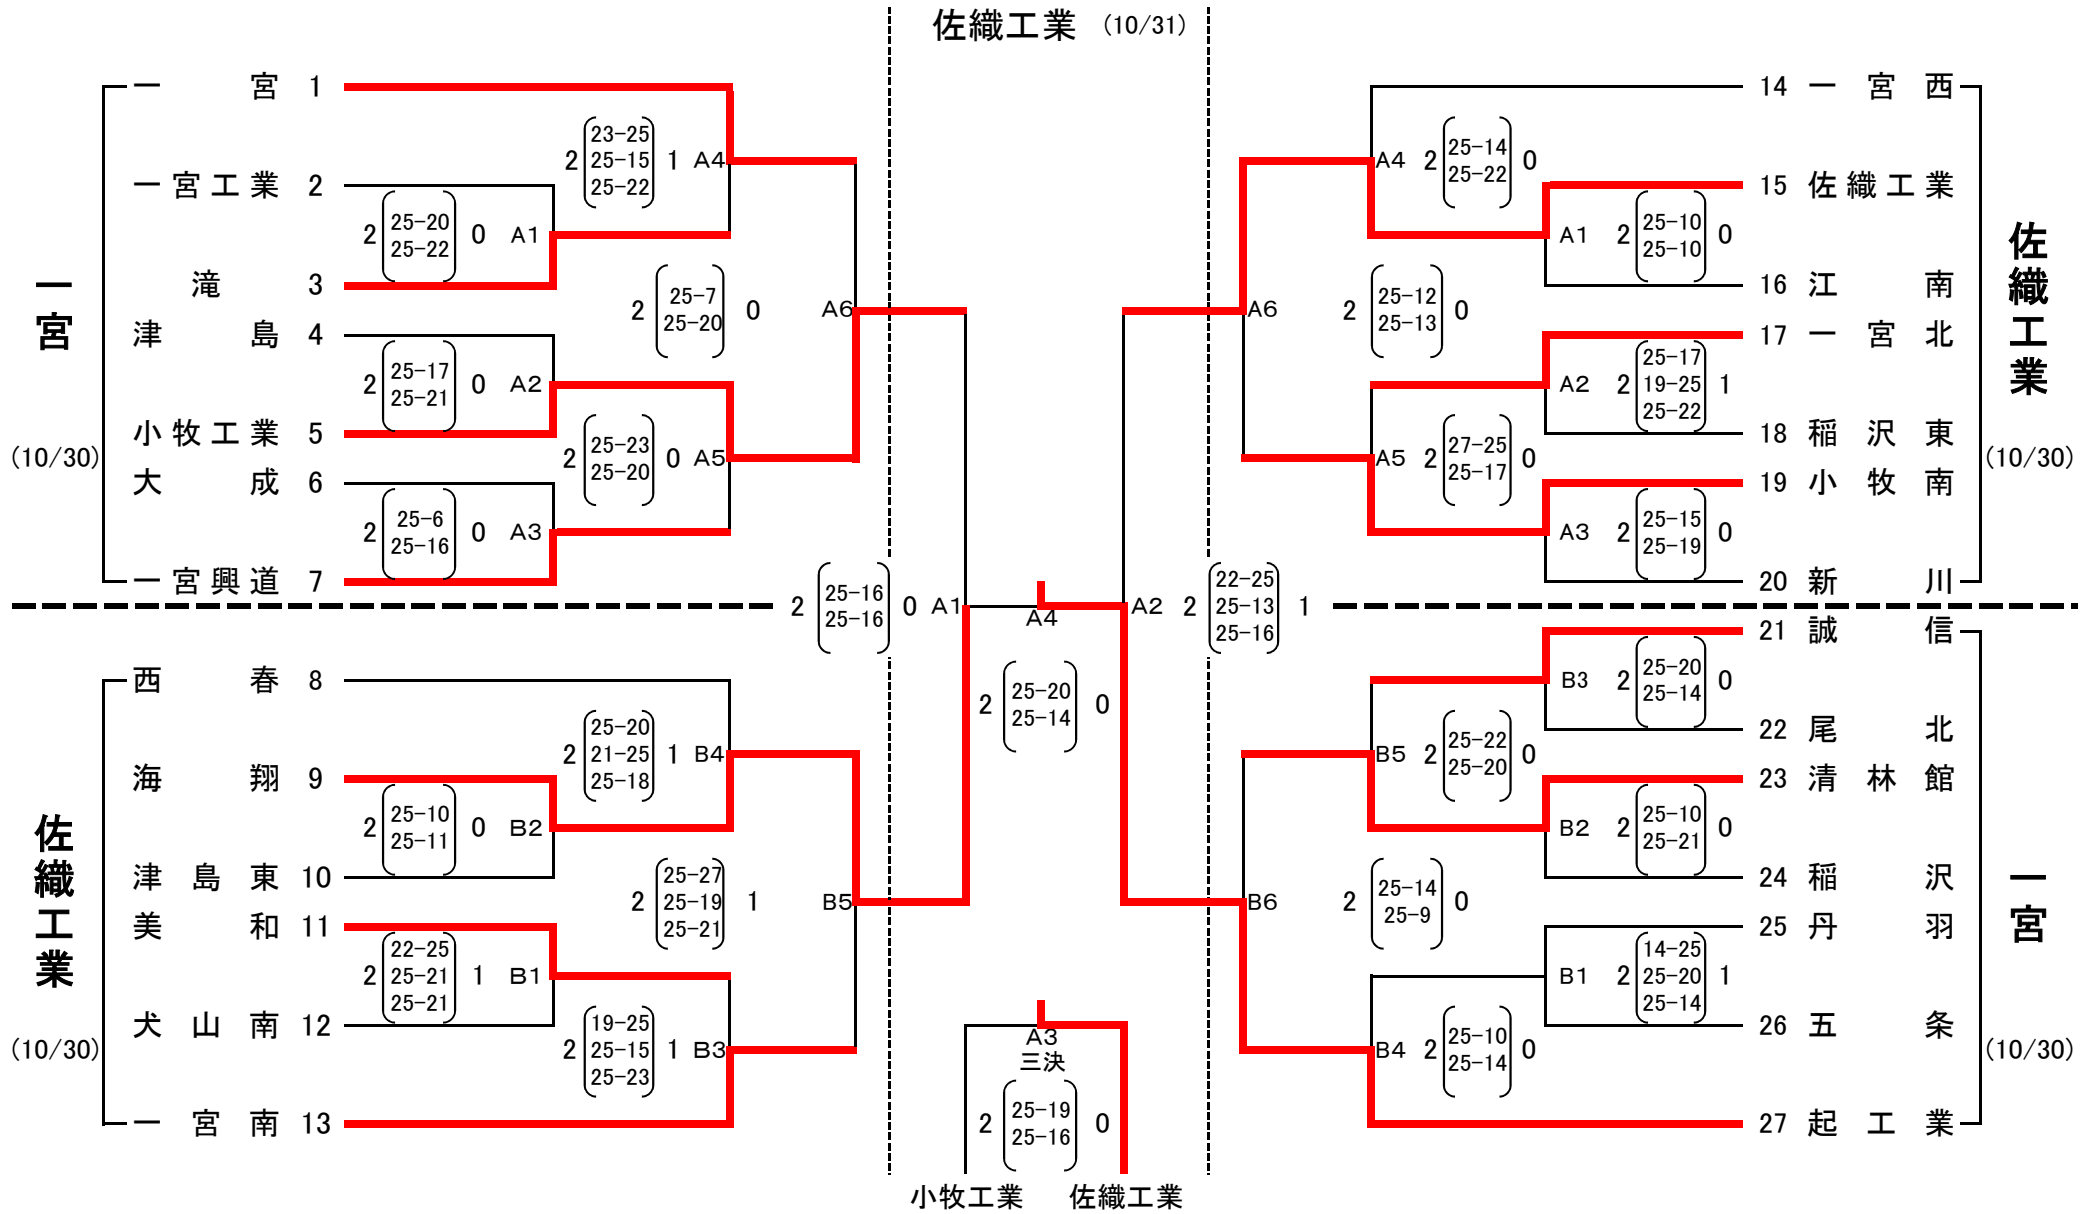

# 平成22年度 全日本高等学校バレーボール選手権大会尾張支部予選会

[結果:男子]

日時 10/30 (土) 8:00開場 8:25大会説明 10/31 (日) 8:30開場 9:00大会説明  
 場所 10/30 (土) 一宮、佐織工業 10/31 (日) 佐織工業

優勝 起工業 準優勝 海翔 3位 佐織工業 3位 小牧工業

平成22年度 全日本高等学校バレーボール選手権大会尾張支部予選会

[結果:女子]

日時 10/30 (土) 8:00開場 8:25大会説明 10/31 (日) 8:30開場 9:00大会説明  
 場所 10/30 (土) 木曾川、西春 10/31 (日) 木曾川

優勝 木曾川 準優勝 一宮西 3位 西春 4位 丹羽 5位 津島