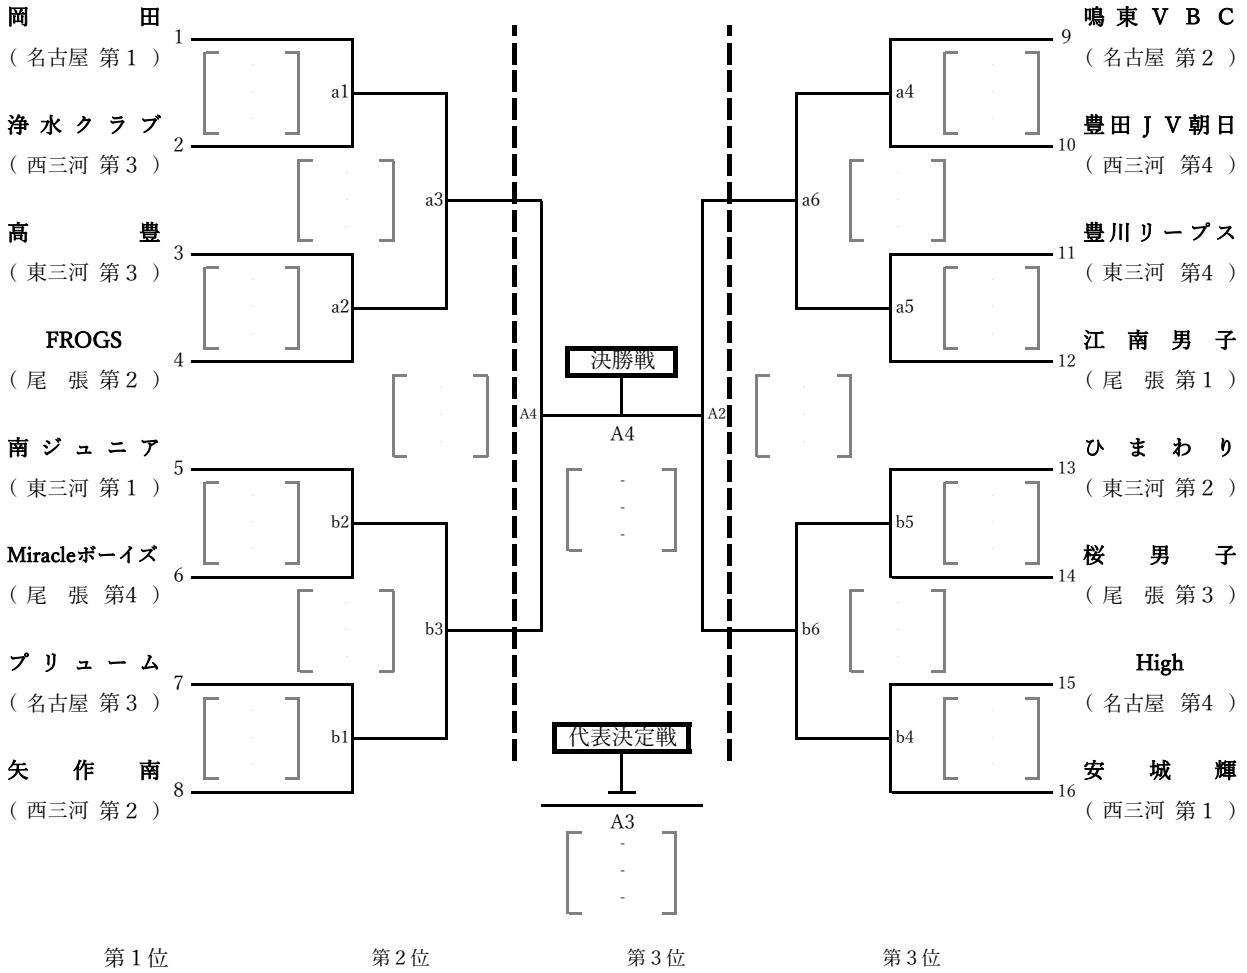

第 46 回 全日本バレーボール小学生大会 愛知県大会 【男子の部】

- 1 期 日 2026年6月13日(土)・6月21日(日)
- 2 会 場 豊橋中央高校体育館(13日) 豊田合成記念体育館(ENTRIO)(21日)
- 3 競技日程 1回戦、2回戦、3回戦(13日) 準決勝、決勝、代表決定戦(21日)

第 46 回 全日本バレーボール小学生大会 愛知県大会 【混合の部】

- 1 期 日 2026年6月13日(土)・6月21日(日)
 2 会 場 豊橋市立南部中学校(13日) 豊田合成記念体育館(ENTRIO)(21日)
 3 競技日程 1回戦、2回戦、3回戦(13日) 準決勝、決勝、代表決定戦(21日)

第 46 回 全日本バレーボール小学生大会 愛知県大会 【女子の部】

1 期 日 2026年6月14日(日)・6月21日(日)
 2 会 場 豊橋中央高校 豊橋市立南部中学校(14日) 豊田合成記念体育館(ENTRIO)(21日)
 3 競技日程 1回戦~5回戦(14日) 準決勝、決勝、代表決定戦(21日)

第1位 第2位 第3位 第3位