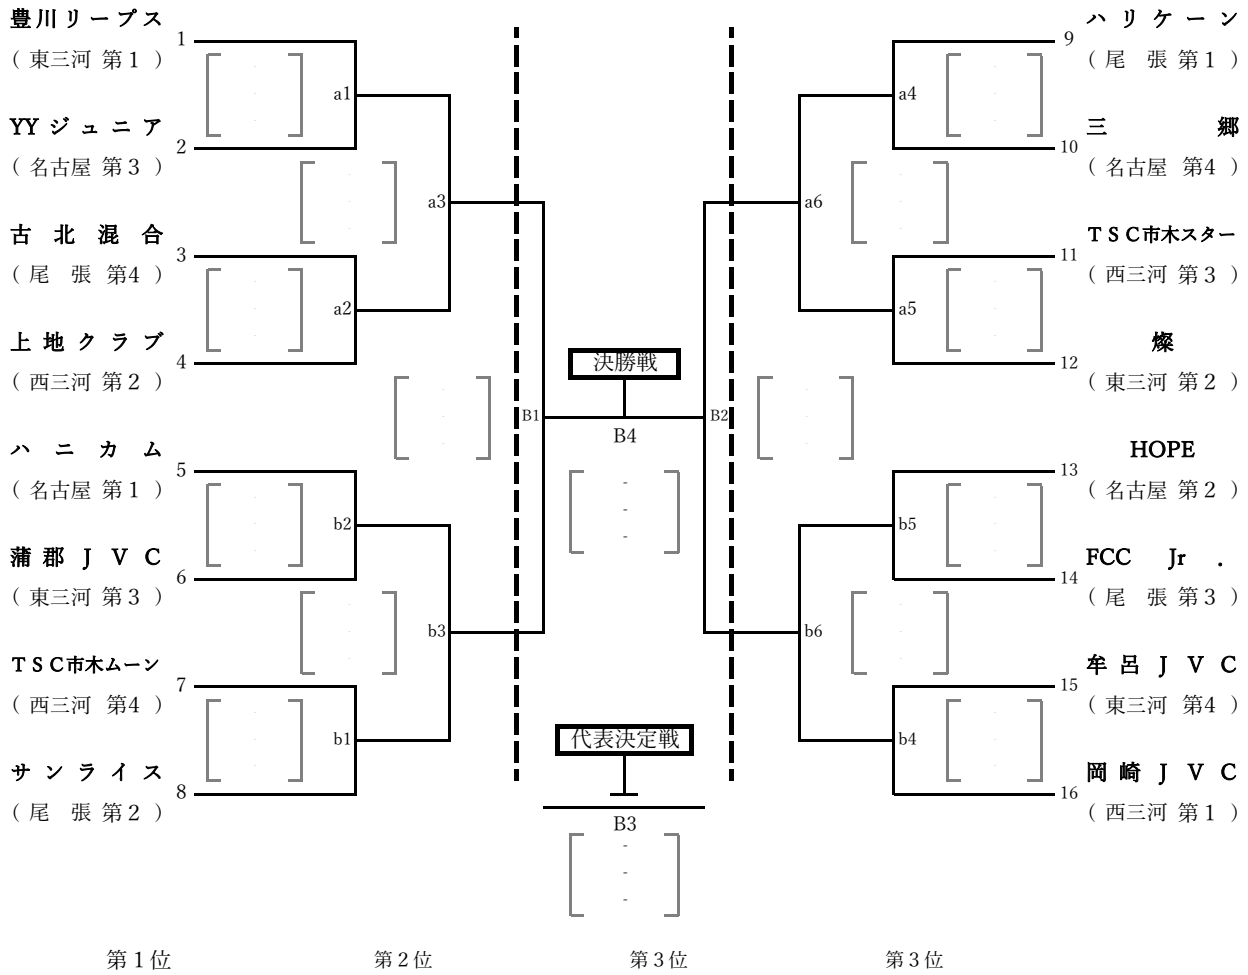

第 46 回 全日本バレーボール小学生大会 愛知県大会 【男子の部】

- 1 期 日 2026年6月13日(土)・6月21日(日)
- 2 会 場 豊橋中央高校体育館(13日) 豊田合成記念体育館(ENTRIO)(21日)
- 3 競技日程 1回戦、2回戦、3回戦(13日) 準決勝、決勝、代表決定戦(21日)

第 46 回 全日本バレーボール小学生大会 愛知県大会 【混合の部】

- 1 期 日 2026年6月13日(土)・6月21日(日)
 2 会 場 豊橋市立南部中学校(13日) 豊田合成記念体育館(ENTRIO)(21日)
 3 競技日程 1回戦、2回戦、3回戦(13日) 準決勝、決勝、代表決定戦(21日)

第 46 回 全日本バレーボール小学生大会 愛知県大会 【女子の部】

1 期 日 2026年6月14日(日)・6月21日(日)
 2 会 場 豊橋中央高校 豊橋市立南部中学校(14日) 豊田合成記念体育館(ENTRIO)(21日)
 3 競技日程 1回戦~5回戦(14日) 準決勝、決勝、代表決定戦(21日)

第1位 第2位 第3位 第3位