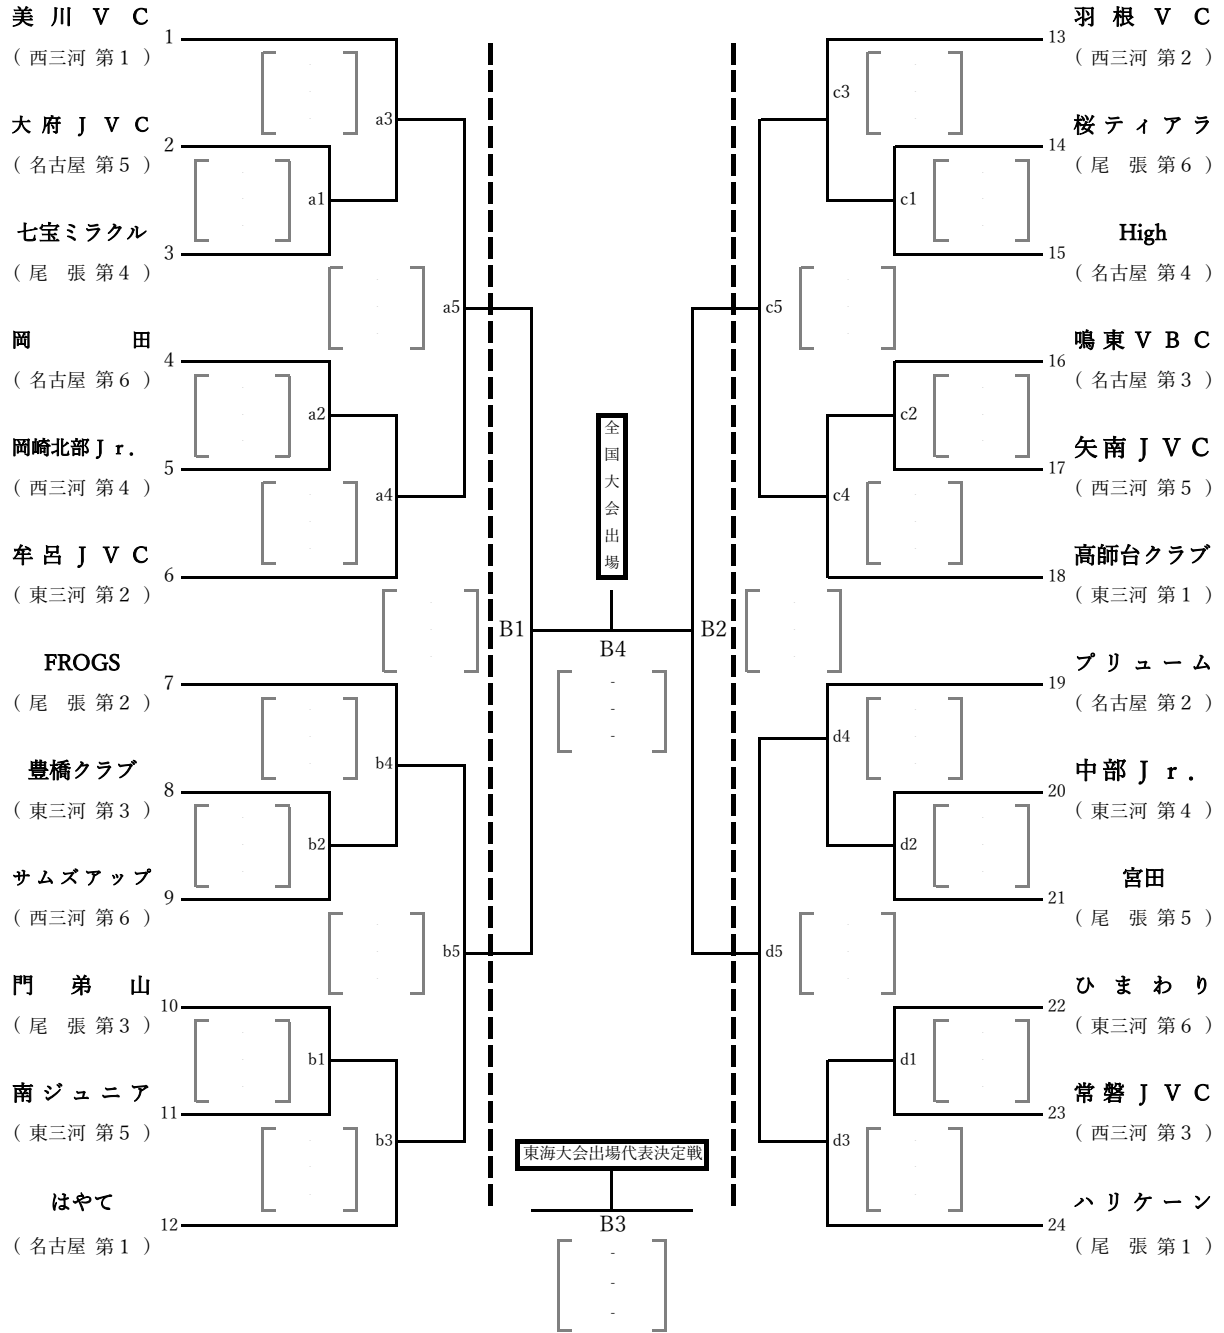

第 46 回 全日本バレーボール小学生大会 愛知県大会 【男子の部】

- 1 期 日 2026年6月13日(土)・6月21日(日)
- 2 会 場 豊橋中央高校体育館(13日) 豊田合成記念体育館(ENTRIO)(21日)
- 3 競技日程 1回戦、2回戦、3回戦(13日) 準決勝、決勝、代表決定戦(21日)

第 46 回 全日本バレーボール小学生大会 愛知県大会 【混合の部】

- 1 期 日 2026年6月13日(土)・6月21日(日)
 2 会 場 豊橋市立南部中学校(13日) 豊田合成記念体育館(ENTRIO)(21日)
 3 競技日程 1回戦、2回戦、3回戦(13日) 準決勝、決勝、代表決定戦(21日)

第 46 回 全日本バレーボール小学生大会 愛知県大会 【女子の部】

1 期 日 2026年6月14日(日)・6月21日(日)
 2 会 場 豊橋中央高校 豊橋市立南部中学校(14日) 豊田合成記念体育館(ENTRIO)(21日)
 3 競技日程 1回戦~5回戦(14日) 準決勝、決勝、代表決定戦(21日)

第1位 第2位 第3位 第3位