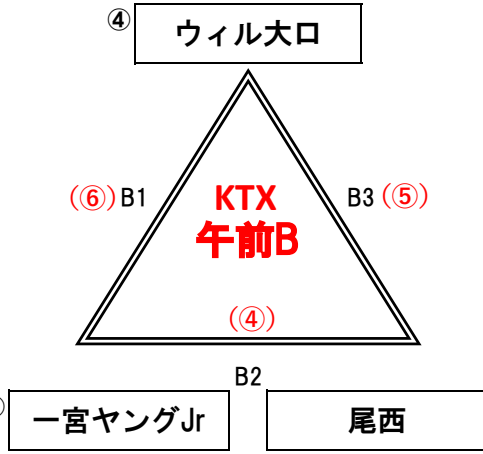

2026年度 スミセイVitalityカップ第46回全日本バレーボール小学生大会 尾張支部大会
 男子：9チーム 混合：11チーム 女子チーム：17チーム 参加

2026年5月23日,24日 KTXアリーナ

男子：各ブロック上位2チームが決勝トーナメント進出
 女子：A,Eブロック上位3チーム、B~Dブロック2チームが決勝トーナメント進出
 混合：A,C上位3チーム、Bブロック2チームが決勝トーナメント進出

- ・KTX_午後割当のチームは12:45入館とする。
- ・1日目は各チーム2名コート設営の協力をお願いします。(古北については各1名)
- ・車台数について
 予選については各チームKTX5台、古北小は5台とする。(チーム内で周知徹底をお願いします)

男子予選Aブロック

男子予選Bブロック

男子予選Cブロック

女子予選Aブロック

女子予選Bブロック

女子予選Cブロック

女子予選Dブロック