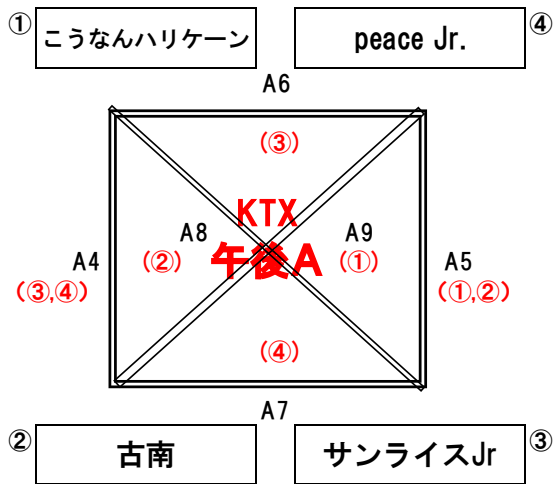

2026年度 スミセイVitalityカップ第46回全日本バレーボール小学生大会 尾張支部大会
男子：9チーム 混合：11チーム 女子チーム：17チーム 参加

2026年5月23日,24日 KTXアリーナ

男子：各ブロック上位2チームが決勝トーナメント進出
女子：A,Eブロック上位3チーム、B~Dブロック2チームが決勝トーナメント進出
混合：A,C上位3チーム、Bブロック2チームが決勝トーナメント進出

- ・KTX_午後割当のチームは12:45入館とする。
- ・1日目は各チーム2名コート設営の協力をお願いします。(古北については各1名)
- ・車台数について
  予選については各チームKTX5台、古北小は5台とする。(チーム内で周知徹底をお願いします)

男子予選Aブロック

男子予選Bブロック

男子予選Cブロック

女子予選Aブロック

女子予選Bブロック

女子予選Cブロック

女子予選Dブロック

女子予選Eブロック

混合予選Aブロック

混合予選Bブロック

混合予選Cブロック