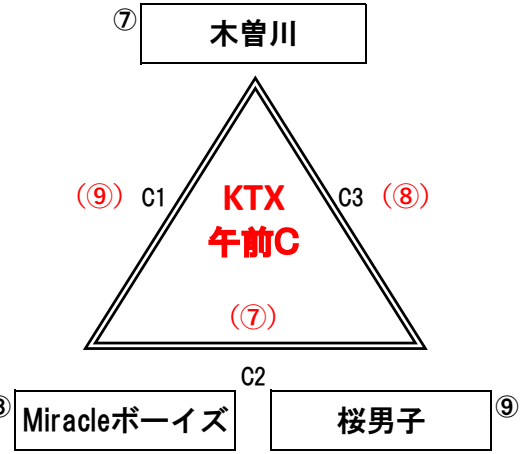

2026年度 スミセイVitalityカップ第46回全日本バレーボール小学生大会 尾張支部大会
 男子：9チーム 混合：11チーム 女子チーム：17チーム 参加

2026年5月23日,24日 KTXアリーナ

男子：各ブロック上位2チームが決勝トーナメント進出
 女子：A,Eブロック上位3チーム、B~Dブロック2チームが決勝トーナメント進出
 混合：A,C上位3チーム、Bブロック2チームが決勝トーナメント進出

- ・KTX_午後割当のチームは12:45入館とする。
- ・1日目は各チーム2名コート設営の協力をお願いします。(古北については各1名)
- ・車台数について
 予選については各チームKTX5台、古北小は5台とする。(チーム内で周知徹底をお願いします)

男子予選Aブロック

男子予選Bブロック

男子予選Cブロック

女子予選Aブロック

女子予選Bブロック

女子予選Cブロック

女子予選Dブロック