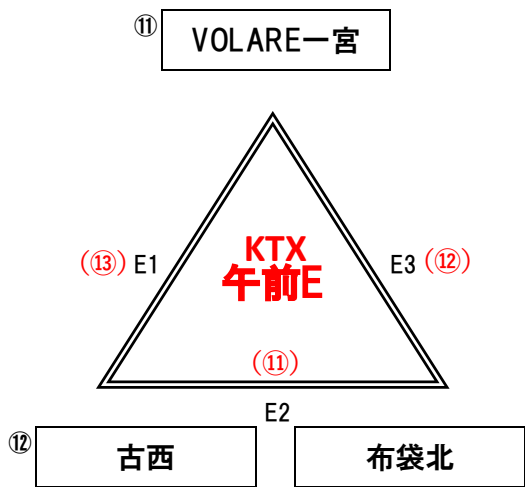

2026年度 スミセイVitalityカップ第46回全日本バレーボール小学生大会 尾張支部大会
 男子：9チーム 混合：11チーム 女子チーム：17チーム 参加

2026年5月23日,24日 KTXアリーナ

男子：各ブロック上位2チームが決勝トーナメント進出
 女子：A,Eブロック上位3チーム、B~Dブロック2チームが決勝トーナメント進出
 混合：A,C上位3チーム、Bブロック2チームが決勝トーナメント進出

- ・KTX_午後割当のチームは12:45入館とする。
- ・1日目は各チーム2名コート設営の協力をお願いします。(古北については各1名)
- ・車台数について
 予選については各チームKTX5台、古北小は5台とする。(チーム内で周知徹底をお願いします)

男子予選Aブロック

男子予選Bブロック

男子予選Cブロック

女子予選Aブロック

女子予選Bブロック

女子予選Cブロック

女子予選Dブロック