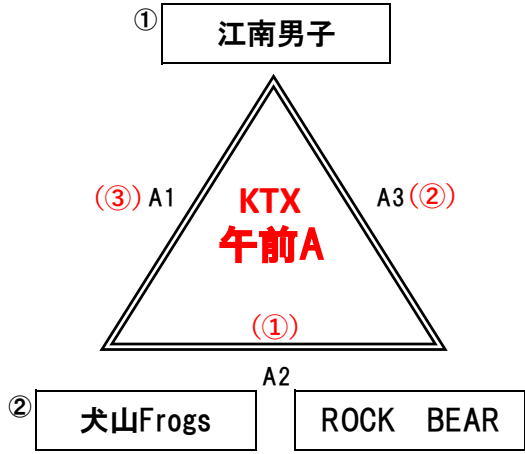

2026年度 スミセイVitalityカップ第46回全日本バレーボール小学生大会 尾張支部大会
 男子：9チーム 混合：11チーム 女子チーム：17チーム 参加

2026年5月23日,24日 KTXアリーナ

男子：各ブロック上位2チームが決勝トーナメント進出
 女子：A,Eブロック上位3チーム、B~Dブロック2チームが決勝トーナメント進出
 混合：A,C上位3チーム、Bブロック2チームが決勝トーナメント進出

- ・KTX_午後割当のチームは12:45入館とする。
- ・1日目は各チーム2名コート設営の協力をお願いします。(古北については各1名)
- ・車台数について
 予選については各チームKTX5台、古北小は5台とする。(チーム内で周知徹底をお願いします)

男子予選Aブロック

男子予選Bブロック

男子予選Cブロック

女子予選Aブロック

女子予選Bブロック

女子予選Cブロック

女子予選Dブロック