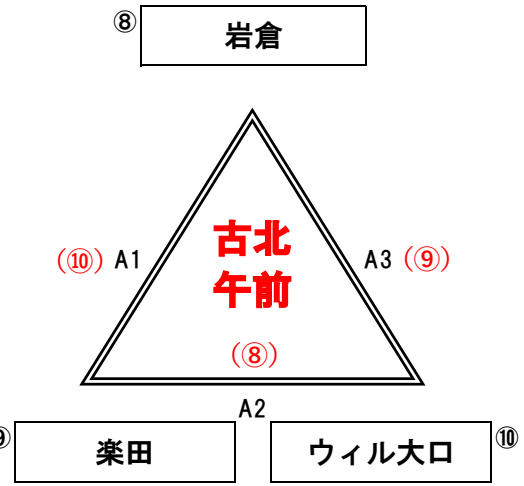

2026年度 スミセイVitalityカップ第46回全日本バレーボール小学生大会 尾張支部大会
 男子：9チーム 混合：11チーム 女子チーム：17チーム 参加

2026年5月23日,24日 KTXアリーナ

男子：各ブロック上位2チームが決勝トーナメント進出
 女子：A,Eブロック上位3チーム、B~Dブロック2チームが決勝トーナメント進出
 混合：A,C上位3チーム、Bブロック2チームが決勝トーナメント進出

- ・KTX_午後割当のチームは12:45入館とする。
- ・1日目は各チーム2名コート設営の協力をお願いします。(古北については各1名)
- ・車台数について
 予選については各チームKTX5台、古北小は5台とする。(チーム内で周知徹底をお願いします)

男子予選Aブロック

男子予選Bブロック

男子予選Cブロック

女子予選Aブロック

女子予選Bブロック

女子予選Cブロック

女子予選Dブロック