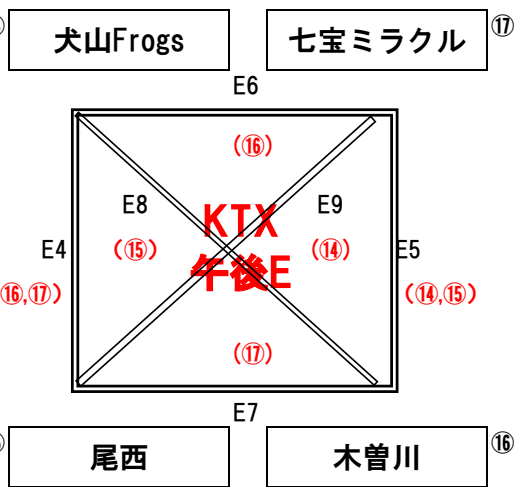

2026年度 スミセイVitalityカップ第46回全日本バレーボール小学生大会 尾張支部大会
男子：9チーム 混合：11チーム 女子チーム：17チーム 参加

2026年5月23日,24日 KTXアリーナ

男子：各ブロック上位2チームが決勝トーナメント進出
女子：A,Eブロック上位3チーム、B~Dブロック2チームが決勝トーナメント進出
混合：A,C上位3チーム、Bブロック2チームが決勝トーナメント進出

- ・KTX_午後割当のチームは12:45入館とする。
- ・1日目は各チーム2名コート設営の協力をお願いします。(古北については各1名)
- ・車台数について
  予選については各チームKTX5台、古北小は5台とする。(チーム内で周知徹底をお願いします)

男子予選Aブロック

男子予選Bブロック

男子予選Cブロック

女子予選Aブロック

女子予選Bブロック

女子予選Cブロック

女子予選Dブロック

女子予選Eブロック

混合予選Aブロック

混合予選Bブロック

混合予選Cブロック