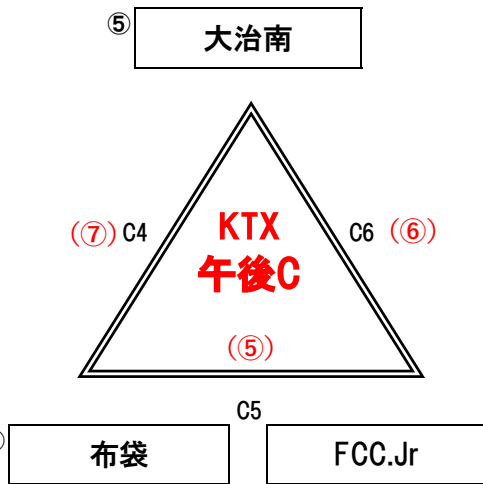

2026年度 スミセイVitalityカップ第46回全日本バレーボール小学生大会 尾張支部大会
男子：9チーム 混合：11チーム 女子チーム：17チーム 参加

2026年5月23日,24日 KTXアリーナ

男子：各ブロック上位2チームが決勝トーナメント進出
女子：A,Eブロック上位3チーム、B~Dブロック2チームが決勝トーナメント進出
混合：A,C上位3チーム、Bブロック2チームが決勝トーナメント進出

- ・KTX_午後割当のチームは12:45入館とする。
- ・1日目は各チーム2名コート設営の協力をお願いします。(古北については各1名)
- ・車台数について
  予選については各チームKTX5台、古北小は5台とする。(チーム内で周知徹底をお願いします)

男子予選Aブロック

男子予選Bブロック

男子予選Cブロック

女子予選Aブロック

女子予選Bブロック

女子予選Cブロック

女子予選Dブロック

女子予選Eブロック

混合予選Aブロック

混合予選Bブロック

混合予選Cブロック