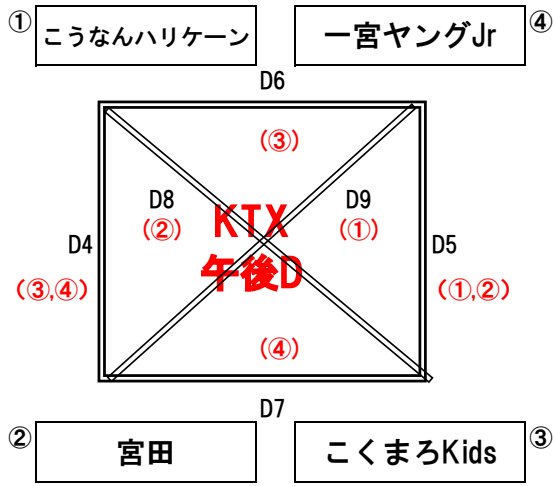

2026年度 スミセイVitalityカップ第46回全日本バレーボール小学生大会 尾張支部大会
 男子：9チーム 混合：11チーム 女子チーム：17チーム 参加

2026年5月23日,24日 KTXアリーナ

男子：各ブロック上位2チームが決勝トーナメント進出
 女子：A,Eブロック上位3チーム、B~Dブロック2チームが決勝トーナメント進出
 混合：A,C上位3チーム、Bブロック2チームが決勝トーナメント進出

- ・KTX_午後割当のチームは12:45入館とする。
- ・1日目は各チーム2名コート設営の協力をお願いします。(古北については各1名)
- ・車台数について
 予選については各チームKTX5台、古北小は5台とする。(チーム内で周知徹底をお願いします)

男子予選Aブロック

男子予選Bブロック

男子予選Cブロック

女子予選Aブロック

女子予選Bブロック

女子予選Cブロック

女子予選Dブロック