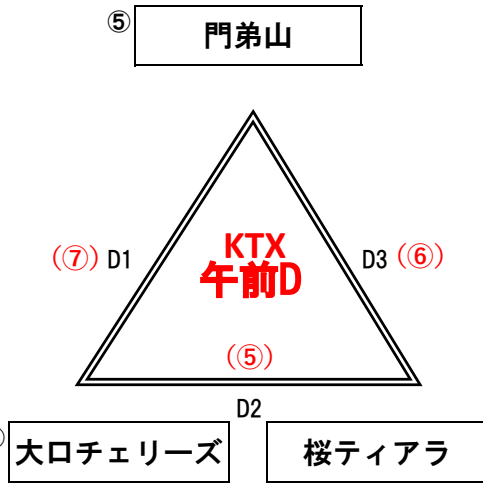

2026年度 スミセイVitalityカップ第46回全日本バレーボール小学生大会 尾張支部大会
 男子：9チーム 混合：11チーム 女子チーム：17チーム 参加

2026年5月23日,24日 KTXアリーナ

男子：各ブロック上位2チームが決勝トーナメント進出
 女子：A,Eブロック上位3チーム、B~Dブロック2チームが決勝トーナメント進出
 混合：A,C上位3チーム、Bブロック2チームが決勝トーナメント進出

- ・KTX_午後割当のチームは12:45入館とする。
- ・1日目は各チーム2名コート設営の協力をお願いします。(古北については各1名)
- ・車台数について
 予選については各チームKTX5台、古北小は5台とする。(チーム内で周知徹底をお願いします)

男子予選Aブロック

男子予選Bブロック

男子予選Cブロック

女子予選Aブロック

女子予選Bブロック

女子予選Cブロック

女子予選Dブロック