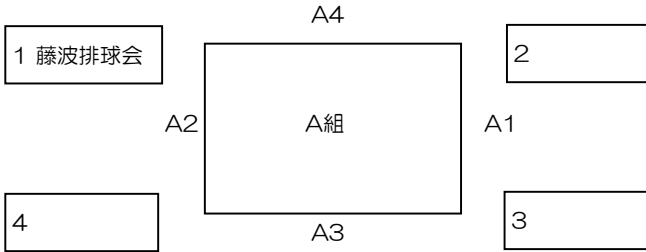

試合進行について

1. 1: リンク戦で実施(前年上位チームをシード) 【パロマ瑞穂】(A、B)
2. 2: 組合せは当日抽選します
3. 3: 各組試合2セットマッチで実施します(試合間10分)
4. 4: 勝敗、セット率、得失点で順位決定します(予定)
5. 5: 2セット同得失点時は1セット目優先
6. 6: AB組1、2、3位、順位決定戦を実施
7. 7: 各試合空きチームで補助役員実施

・3セットマッチ、3セット目は促進(6:6)

A組

1位決定戦: A組1位対B組1位(3位決定戦チーム)

3位決定戦: A組2位対B組2位(1位決定戦チーム)