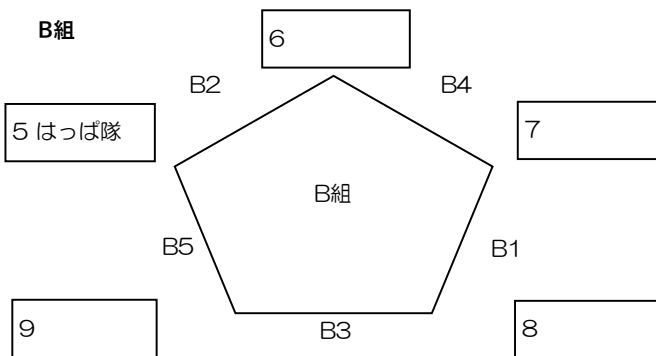

試合進行について

- 1: リンク戦で実施(前年上位チームをシード) 【パロマ瑞穂】(A、B)
- 2: 組合せは当日抽選します
- 3: 各組試合2セットマッチで実施します(試合間10分)
- 4: 勝敗、セット率、得失点で順位決定します(予定)
- 5: 2セット同得失点時は1セット目優先
- 6: AB組1、2、3位、順位決定戦を実施
- 7: 各試合空きチームで補助役員実施

・3セットマッチ、3セット目は促進(6:6)

A組

1位決定戦: A組1位対B組1位(3位決定戦チーム)

3位決定戦: A組2位対B組2位(1位決定戦チーム)

B組

順位決定戦: A組3位対B組3位(1位決定戦チーム)

参加チーム(順不同)

- ・藤波排球会
- ・MIRAI
- ・Goofy
- ・はっば隊
- ・豊田市役所
- ・team piyo
- ・WAKAHIME
- ・NSC
- ・東邦ガスクラブ