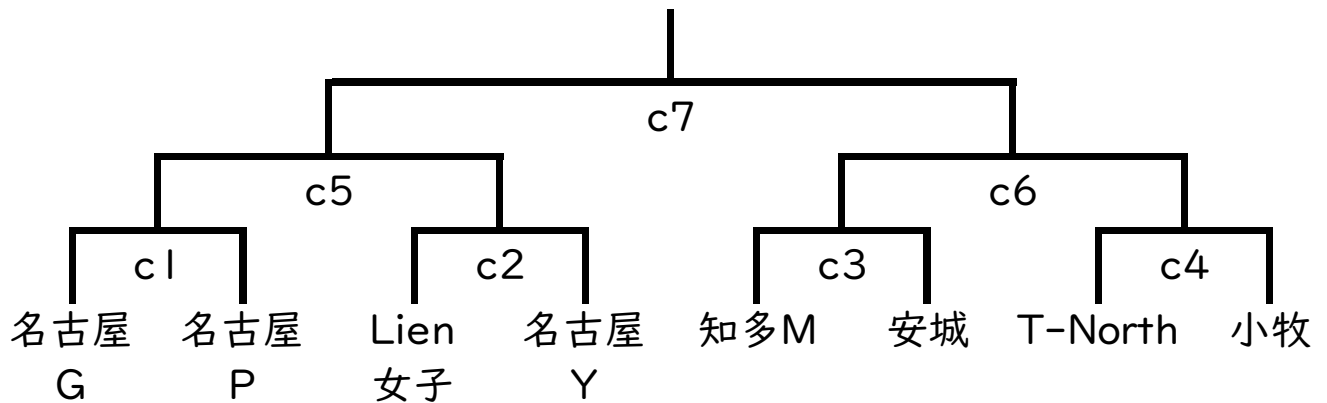

令和6年度 UI4 クラブチャンピオンシップ大会 女子二日目の組み合わせ

2025/02/15 守山 SC

Aトーナメント

Bトーナメント

Cトーナメント

Dトーナメント