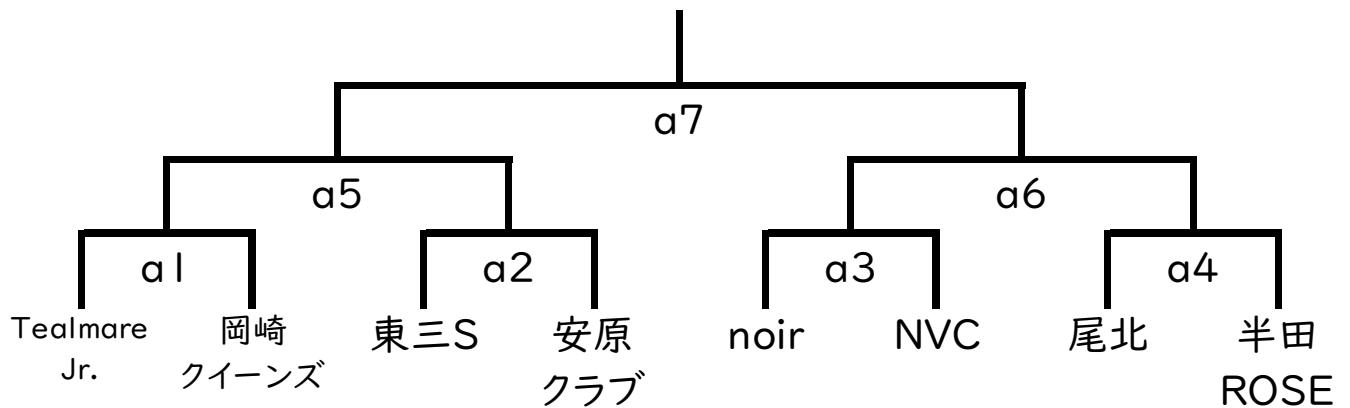

令和6年度 UI4 クラブチャンピオンシップ大会 女子二日目の組み合わせ

2025/02/15 守山 SC

Aトーナメント

Bトーナメント

Cトーナメント

Dトーナメント