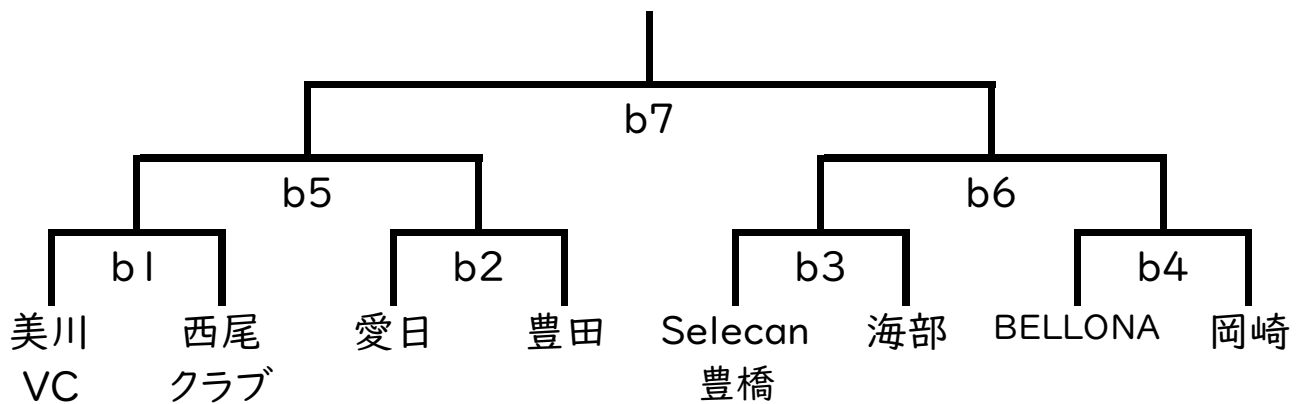

令和6年度 UI4 クラブチャンピオンシップ大会 女子二日目の組み合わせ

2025/02/15 守山 SC

Aトーナメント

Bトーナメント

Cトーナメント

Dトーナメント