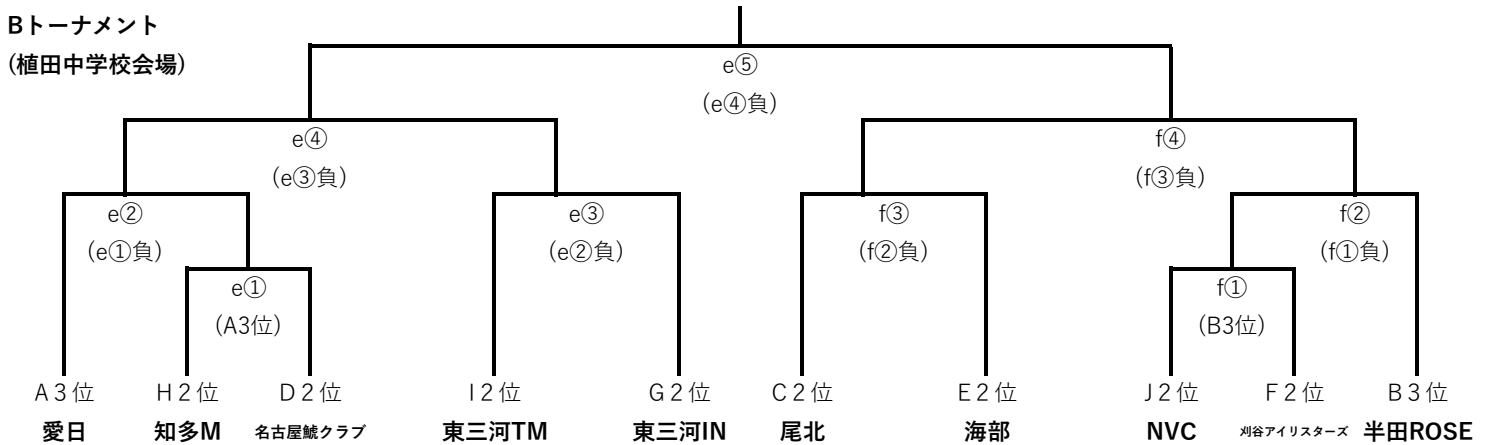

Aトーナメント

(守山スポーツセンター)

Bトーナメント

(植田中学校会場)

Cトーナメント

(守山スポーツセンター)

※守山スポーツセンターのcコートは第2競技場になります

※守山スポーツセンターのcコート第2試合はSAclubが棄権のため、Lienの単独25分練習となります

※設定時間より早く始まることはありません