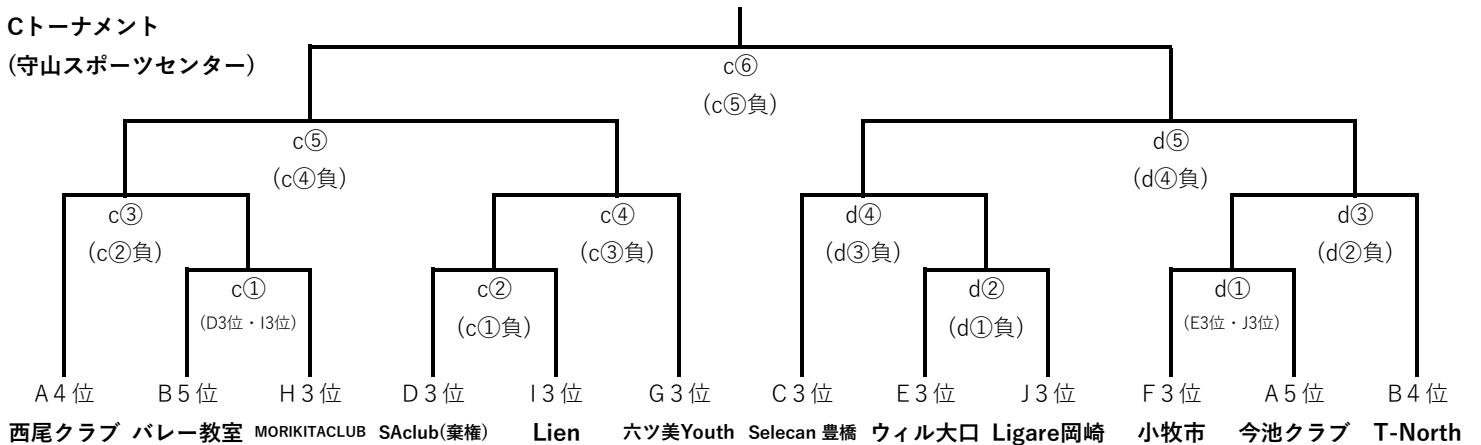

Aトーナメント

(守山スポーツセンター)

Bトーナメント

(植田中学校会場)

Cトーナメント

(守山スポーツセンター)

※守山スポーツセンターのcコートは第2競技場になります

※守山スポーツセンターのcコート第2試合はSAclubが棄権のため、Lienの単独25分練習となります

※設定時間より早く始まることはありません