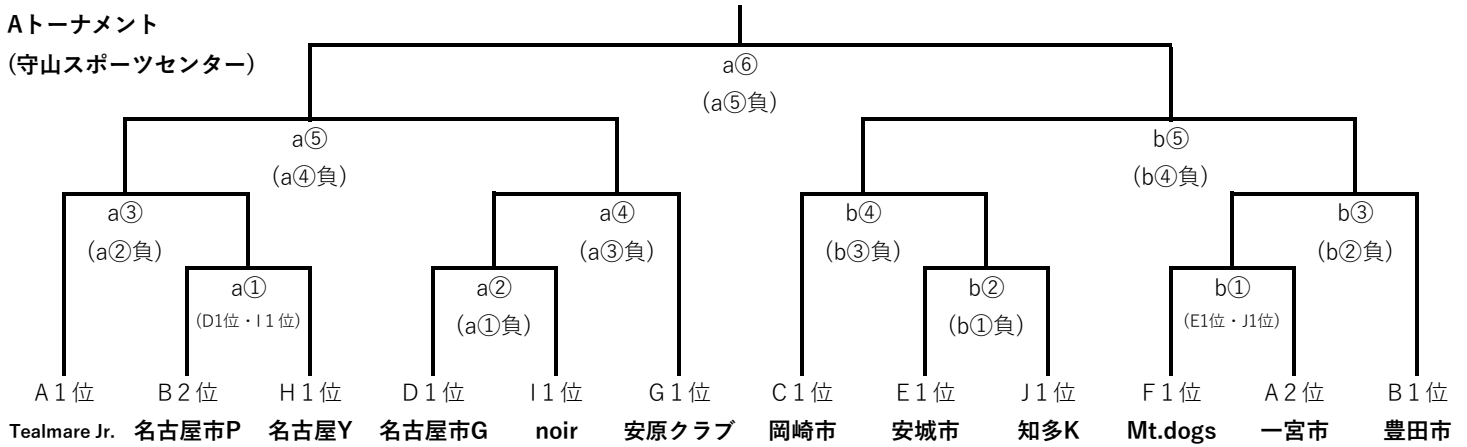

Aトーナメント

(守山スポーツセンター)

Bトーナメント

(植田中学校会場)

Cトーナメント

(守山スポーツセンター)

※守山スポーツセンターのcコートは第2競技場になります

※守山スポーツセンターのcコート第2試合はSAclubが棄権のため、Lienの単独25分練習となります