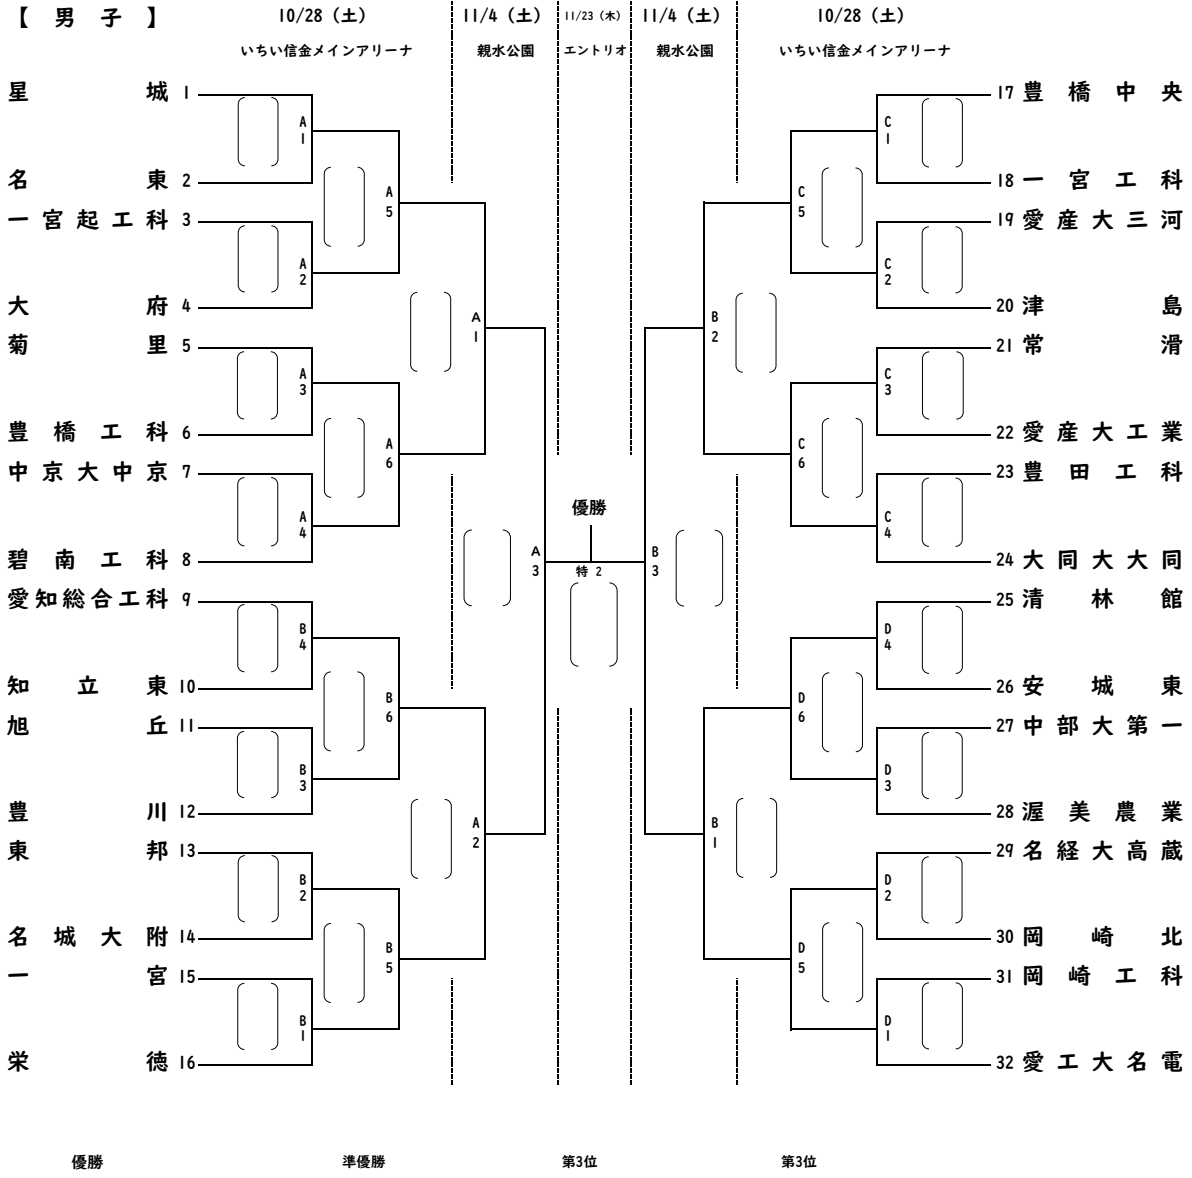

# 第76回 全日本バレーボール高等学校選手権大会 愛知県予選会

大会進行表

代表者会議	1日目		2日目		3日目
	開場時間	9:00	開場時間	9:00	
9:15	合同練習時間 プロトコル	試合開始 設定時間	合同練習時間 プロトコル	試合開始 設定時間	該当チームに後日連絡 試合開始 15:00~(予定)
第1試合	9:29 フロア開場 9:34~ 合同練習 (15分) 9:49 プロトコル	10:00	9:49 フロア開場 9:54~ 合同練習 (25分) 10:19 プロトコル	10:30	
第2試合	10+15分 11:14プロトコル	11:25	35分 11:54プロトコル	12:05	
第3試合	15分 12:29プロトコル	12:40	40分 13:34プロトコル	13:45	
第4試合	15分 13:44プロトコル	13:55	代表者会議 9:30		
第5試合	5分 14:49プロトコル	15:00			
第6試合	5分 15:54プロトコル	16:05			

大会進行表

代表者会議	1日目		2日目		3日目
	開場時間	9:00	開場時間	9:00	
9:15	合同練習時間 プロトコル	試合開始 設定時間	合同練習時間 プロトコル	試合開始 設定時間	該当チームに後日連絡 試合開始 12:00~ (予定)
第1試合	9:29 フロア開場 9:34~ 合同練習 (15分) 9:49 プロトコル	10:00	9:49 フロア開場 9:54~ 合同練習 (25分) 10:19 プロトコル	10:30	
第2試合	10+15分 11:14プロトコル	11:25	35分 11:54プロトコル	12:05	
第3試合	15分 12:29プロトコル	12:40	40分 13:34プロトコル	13:45	
第4試合	15分 13:44プロトコル	13:55	代表者会議 9:30		
第5試合	5分 14:49プロトコル	15:00			
第6試合	5分 15:54プロトコル	16:05			