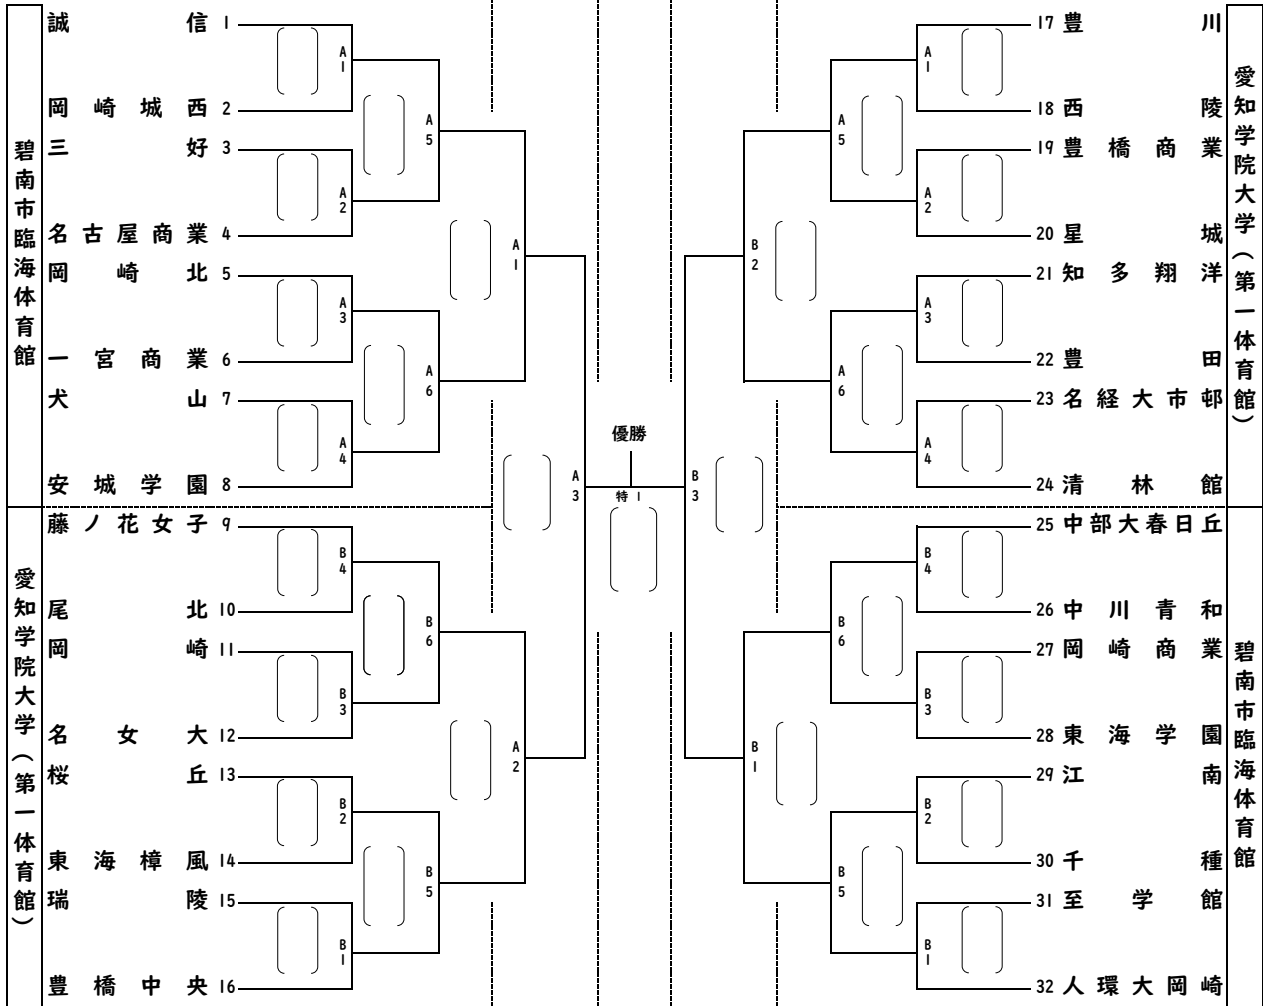

## 第76回 全日本バレーボール高等学校選手権大会 愛知県予選会

【女子】

11/4 (土)

11/11 (土)

11/23 (木)

11/11 (土)

11/4 (土)

碧南臨海・愛知学院大学

KTXアリーナ

エントリオ

KTXアリーナ

碧南臨海・愛知学院大学

優勝

準優勝

第3位

第3位

大会進行表

代表者会議	1日目		2日目		3日目
	開場時間	9:00	開場時間	9:00	
9:15	合同練習時間 プロトコル	試合開始 設定時間	合同練習時間 プロトコル	試合開始 設定時間	該当チームに後日連絡 試合開始 12:00~ (予定)
第1試合	9:29 フロア開場 9:34~ 合同練習 (15分) 9:49 プロトコル	10:00	9:49 フロア開場 9:54~ 合同練習 (25分) 10:19 プロトコル	10:30	
第2試合	10+15分 11:14プロトコル	11:25	35分 11:54プロトコル	12:05	
第3試合	15分 12:29プロトコル	12:40	40分 13:34プロトコル	13:45	
第4試合	15分 13:44プロトコル	13:55	代表者会議 9:30		
第5試合	5分 14:49プロトコル	15:00			
第6試合	5分 15:54プロトコル	16:05			