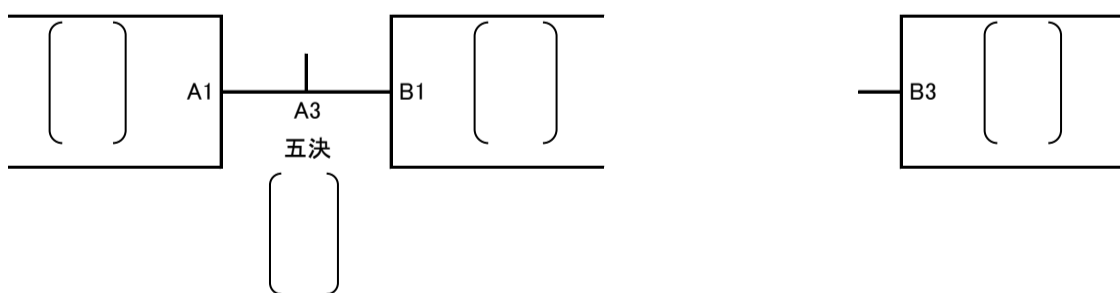

第76回全日本バレーボール高等学校選手権大会 尾張支部予選会

[男子組み合わせ]

日時 9/30 (土) 8:29 開場 9:00 第1試合開始

10/1 (日) 8:54フロア 開場 9:30 第1試合開始

愛西工科

10/1

優勝	
準優勝	
第3位	
第4位	
第5位	
第6位	
第7位	
第8位	

一宮起工科

愛西工科

一宮起工科

愛西工科

顧問打ち合わせ 1日目 8:15~
2日目 8:45~

1日目

試合設定時刻	設定時間
第1試合	9:00
第2試合	10:20
第3試合	11:35
第4試合	12:50
第5試合	13:55
第6試合	15:15

2日目

試合設定時刻	設定時間
第1試合	9:30
第2試合	10:55
第3試合	12:05
第4試合	13:15
第5試合	
第6試合