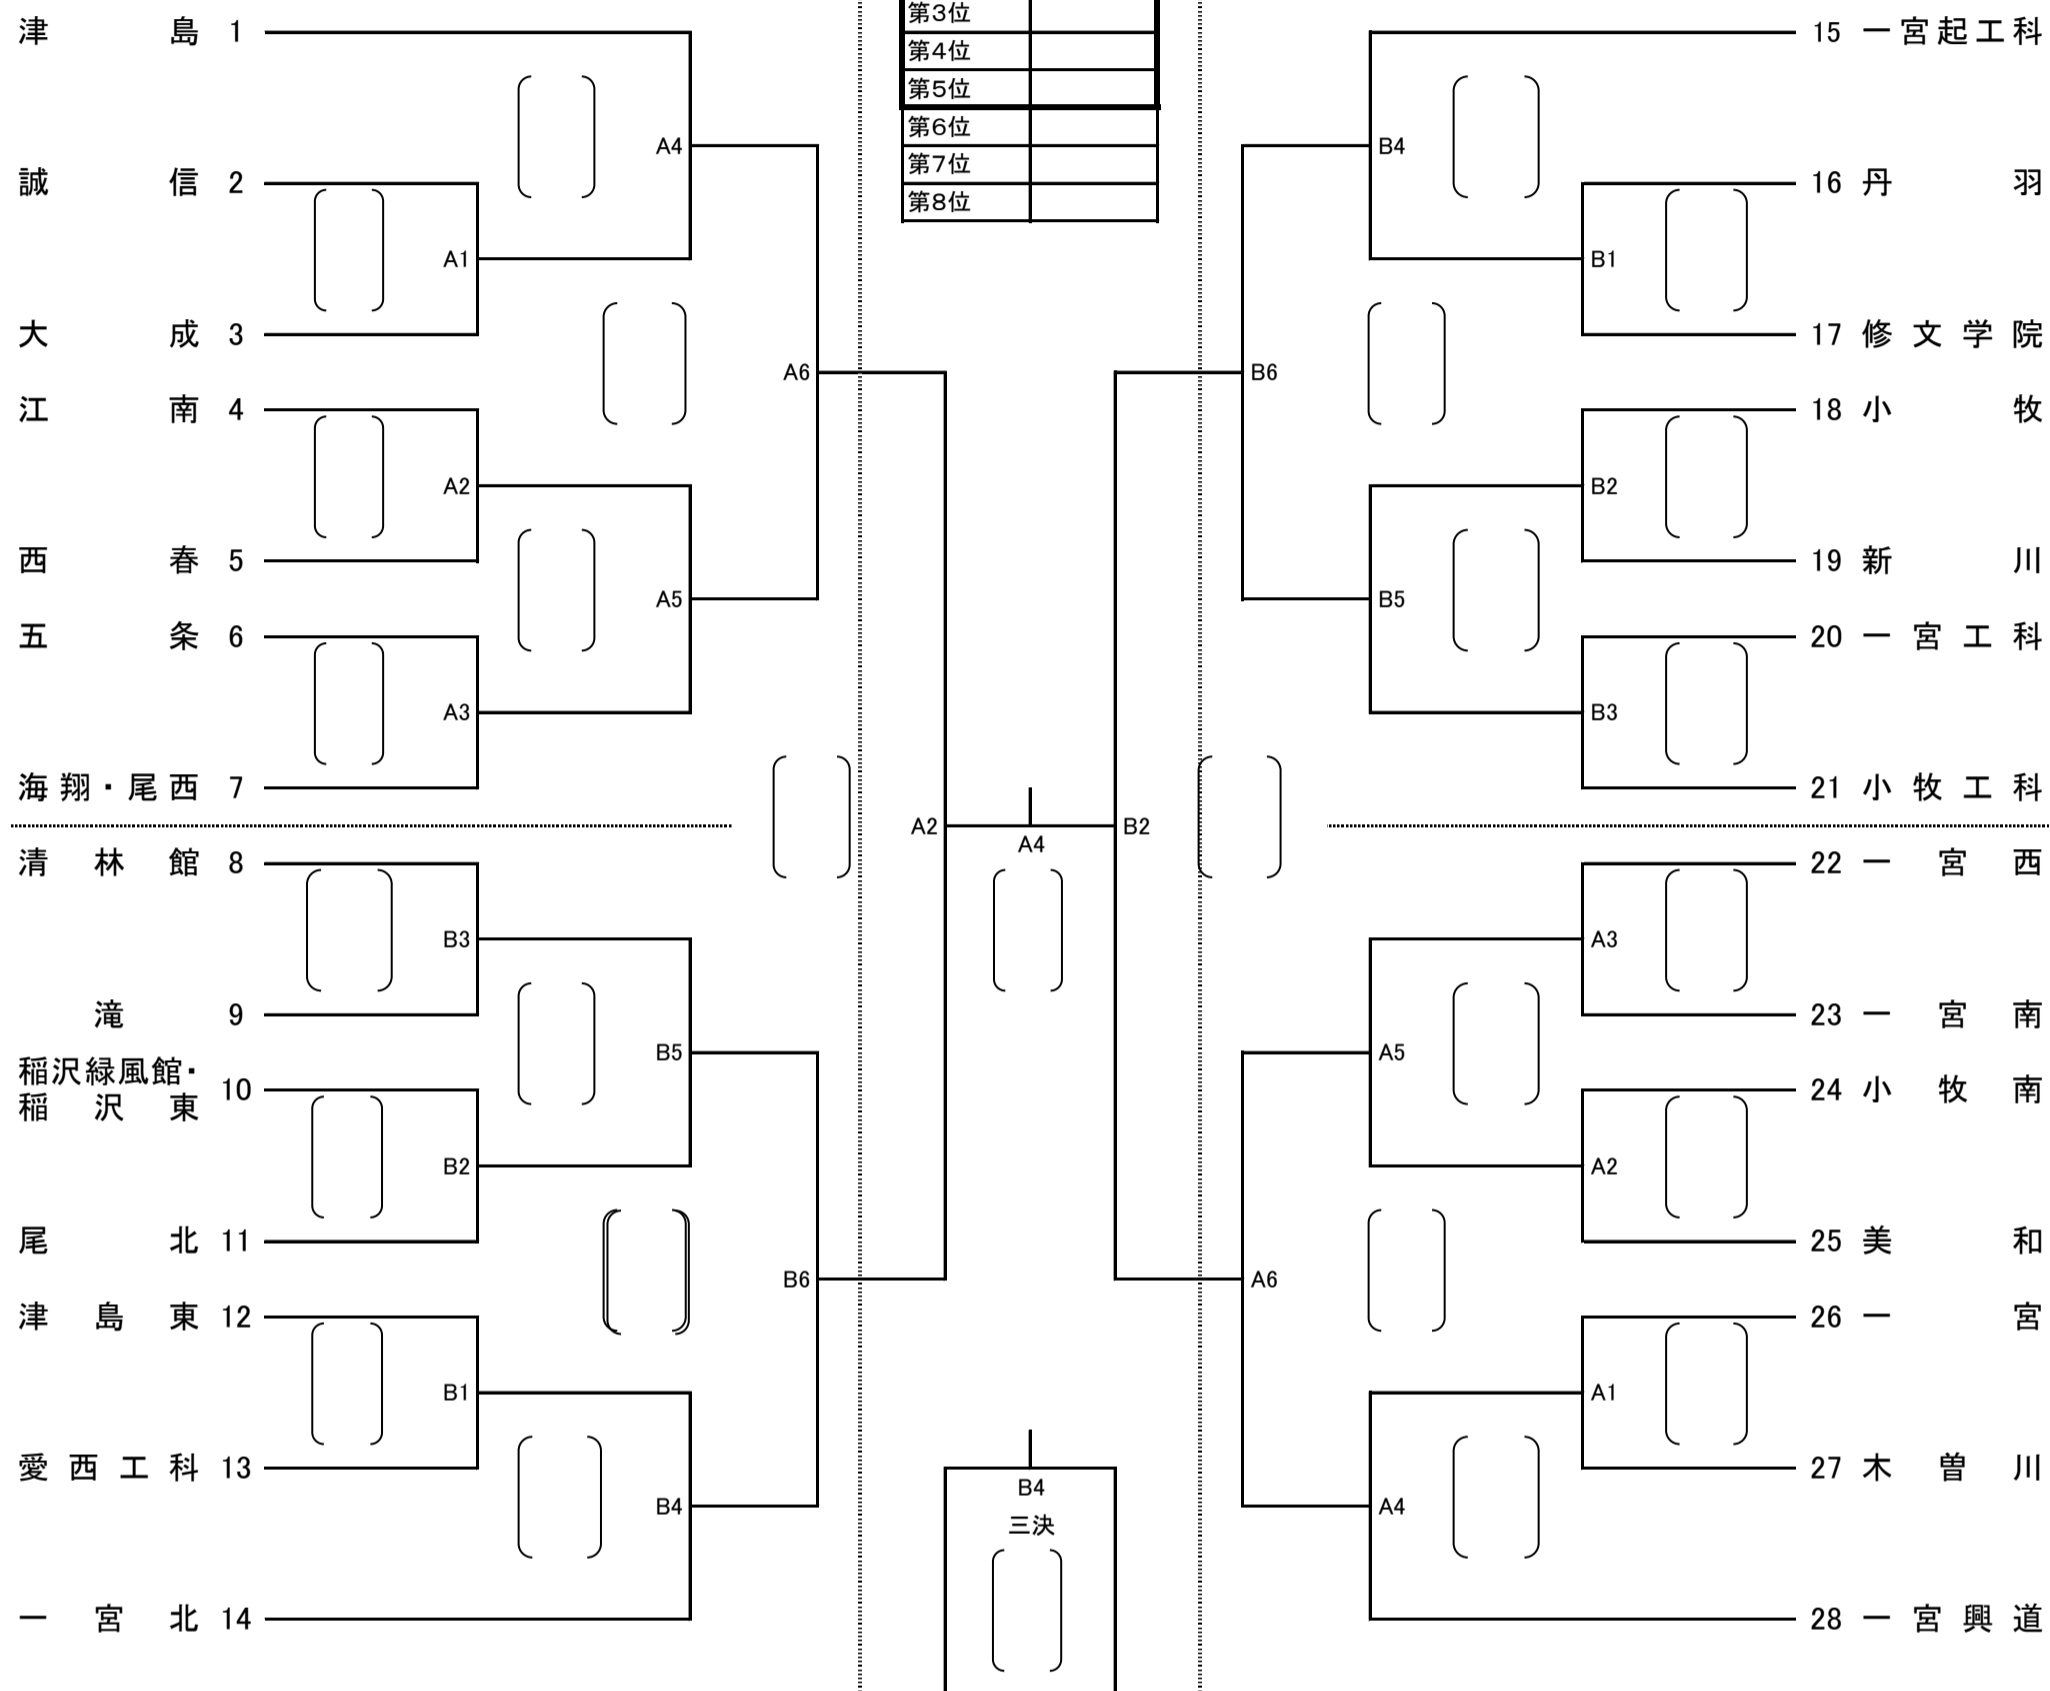

第76回全日本バレーボール高等学校選手権大会 尾張支部予選会

[男子組み合わせ]

日時 9/30 (土) 8:29 開場 9:00 第1試合開始

10/1 (日) 8:54フロア 開場 9:30 第1試合開始

愛西工科

10/1

優勝	
準優勝	
第3位	
第4位	
第5位	
第6位	
第7位	
第8位	

一宮起工科

愛西工科

一宮起工科

愛西工科

顧問打ち合わせ 1日目 8:15~
2日目 8:45~

1日目

試合設定時刻	設定時間
第1試合	9:00
第2試合	10:20
第3試合	11:35
第4試合	12:50
第5試合	13:55
第6試合	15:15

2日目

試合設定時刻	設定時間
第1試合	9:30
第2試合	10:55
第3試合	12:05
第4試合	13:15
第5試合	
第6試合	

第76回全日本バレーボール高等学校選手権大会 尾張支部予選会

[女子組み合わせ] 日時 9/30 (土) 8:29 開場 9:00 第1試合開始

10/1 (日) 8:54 フロア開場 9:30 第1試合開始

西春高校 10/1

推薦	誠信
優勝	
準優勝	
第3位	
第4位	
第5位	
第6位	
第7位	
第8位	

顧問打ち合わせ 1日目 8:15~
2日目 8:45~

1日目	5試合コート	6試合コート
	設定時間	設定時間
第1試合	9:00	9:00
第2試合	10:20	10:20
第3試合	11:35	11:35
第4試合	12:50	12:50
第5試合	14:10	13:55
第6試合		15:15

2日目	
	設定時間
第1試合	9:30
第2試合	10:55
第3試合	12:05
第4試合	13:15
第5試合	
第6試合	