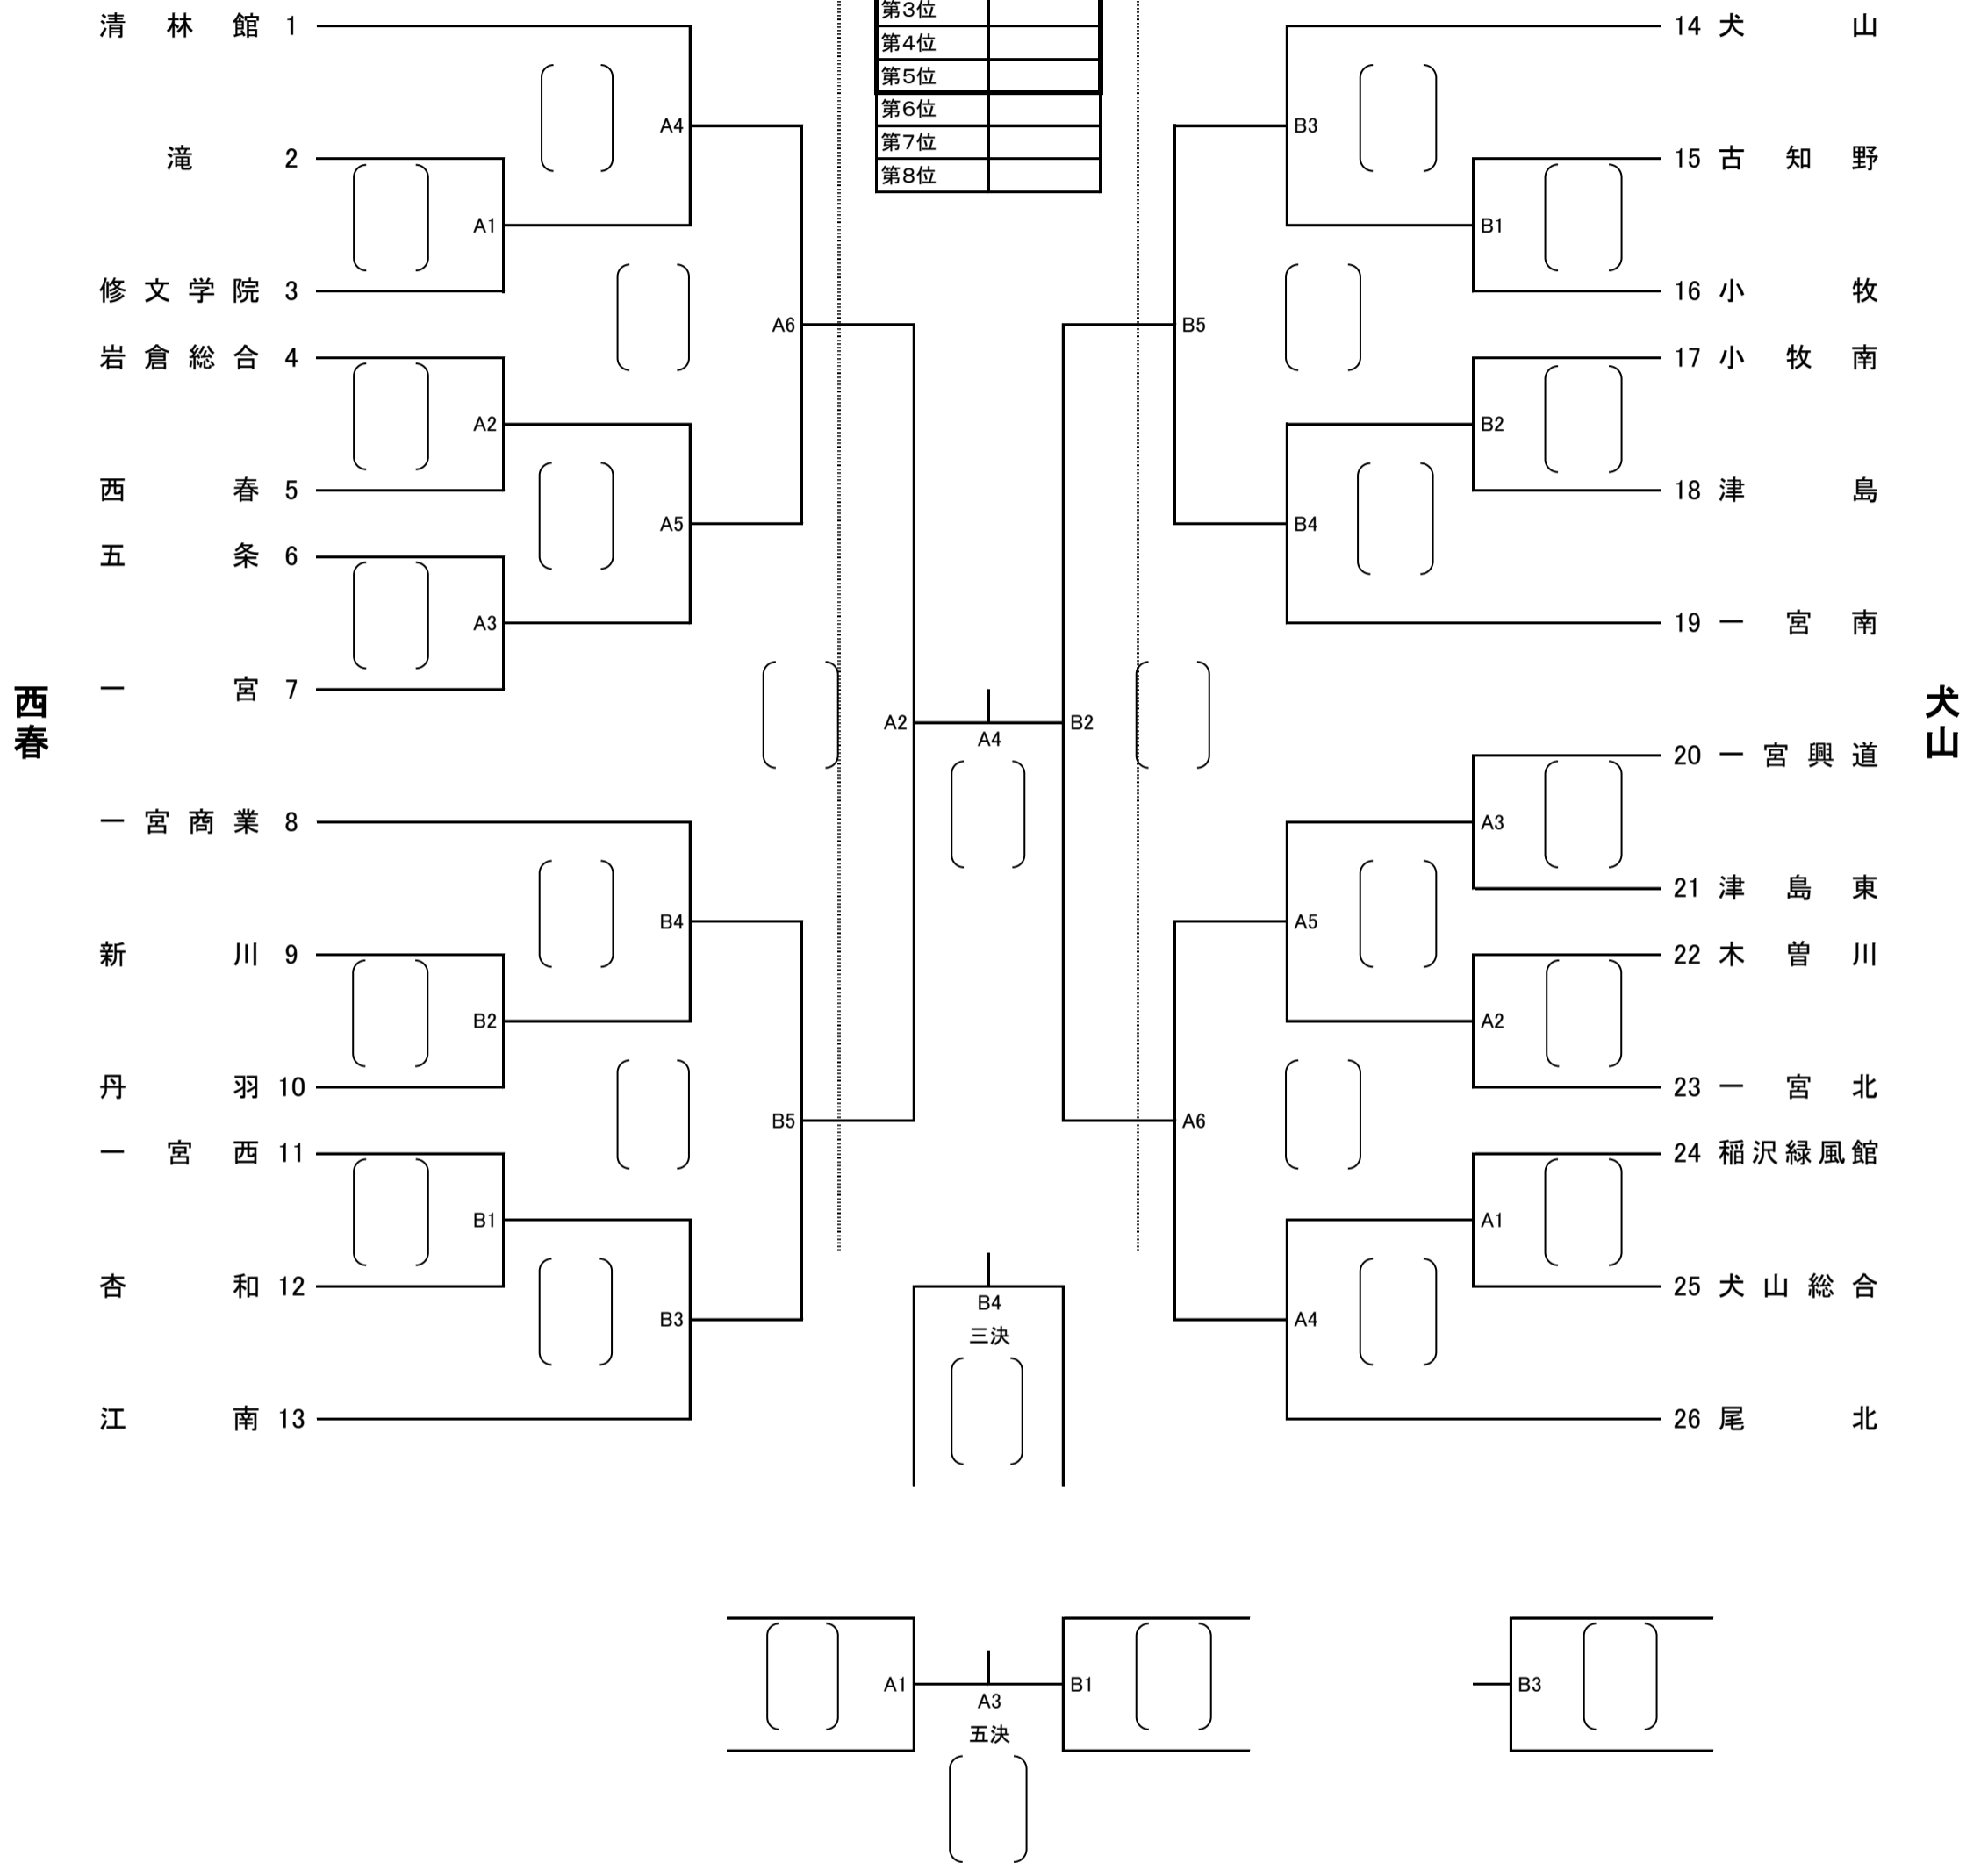

愛西工科

一宮起工科

愛西工科

顧問打ち合わせ 1日目 8:15~
2日目 8:45~

1日目

試合設定時刻	設定時間
第1試合	9:00
第2試合	10:20
第3試合	11:35
第4試合	12:50
第5試合	13:55
第6試合	15:15

2日目

試合設定時刻	設定時間
第1試合	9:30
第2試合	10:55
第3試合	12:05
第4試合	13:15
第5試合	
第6試合	

第76回全日本バレーボール高等学校選手権大会 尾張支部予選会

[女子組み合わせ] 日時 9/30 (土) 8:29 開場 9:00 第1試合開始

10/1 (日) 8:54 フロア開場 9:30 第1試合開始

西春高校 10/1

推薦	誠信
優勝	
準優勝	
第3位	
第4位	
第5位	
第6位	
第7位	
第8位	

顧問打ち合わせ 1日目 8:15~
2日目 8:45~

1日目	5試合コート	6試合コート
	設定時間	設定時間
第1試合	9:00	9:00
第2試合	10:20	10:20
第3試合	11:35	11:35
第4試合	12:50	12:50
第5試合	14:10	13:55
第6試合		15:15

2日目	
	設定時間
第1試合	9:30
第2試合	10:55
第3試合	12:05
第4試合	13:15
第5試合	
第6試合	