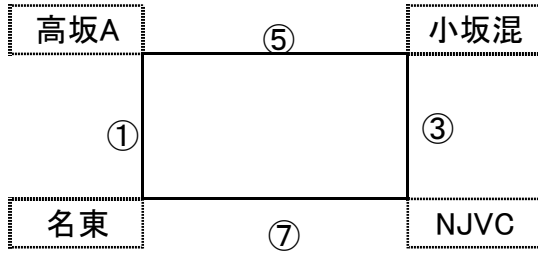

第65回中部電力 市民スポーツ祭 バレーボール・小学生の部

令和5年 7月27日

《 男子・混合 予選 》

上位2チームが決勝トーナメントへ進出

cコート:短笛

dコート:長笛

《男子 Cブロック dコート 》

	対 戦		主審・副審・補助
1試合	高坂A	－ 名東	NJVC
3試合	小坂混	－ NJVC	名東
5試合	高坂A	－ 小坂混	高坂A
7試合	名東	－ NJVC	高坂A