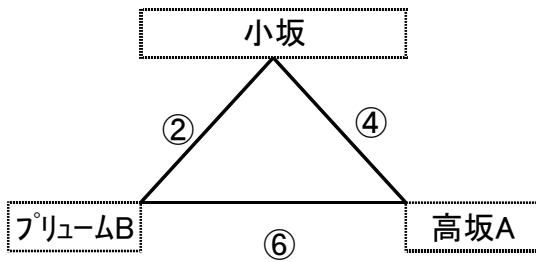

《 女子Dブロック bコート 》

	対 戦		主審・副審・補助
2試合	小坂	— フリュームB	高坂A
4試合	小坂	— 高坂A	フリュームB
6試合	フリュームB	— 高坂A	小坂