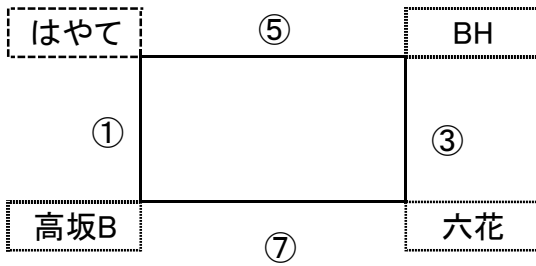

《 男子Aブロックcコート》

鳴東A	⑤	YY混
①		③
高坂B	⑦	小坂男

	対 戦	主審・副審・補助
1試合	鳴東A - 高坂B	YY混 小坂男
3試合	YY混 - 小坂男	鳴東A 高坂B
5試合	鳴東A - YY混	小坂男 高坂B
7試合	高坂B - 小坂男	YY混 鳴東A

《 男子 Bブロックcコート 》

プリューム	⑥	鳴東C
②		④
BH	⑧	六花はやて

	対 戦	主審・副審・補助
2試合	プリューム - BH	六花はやて 鳴東C
4試合	鳴東C - 六花はやて	BH プリューム
6試合	プリューム - 鳴東C	BH 六花はやて
8試合	BH - 六花はやて	プリューム 鳴東C

第65回中部電力 市民スポーツ祭 バレーボール・小学生の部

令和5年 7月27日

《 女子 予 選 》

上位2チームが決勝トーナメントへ進出

aコート:短笛

bコート:長笛

《 女子Cブロック bコート 》

	対 戦		主審・副審・補助
1試合	はやて	— 高坂B	BH 六花
3試合	BH	— 六花	はやて 高坂B
5試合	はやて	— BH	六花 高坂B
7試合	高坂B	— 六花	BH はやて