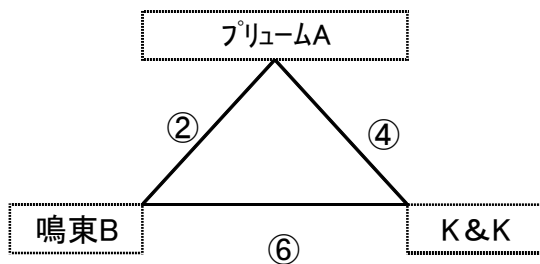

《 女子 Bブロック aコート 》

	対 戦		主審・副審・補助	
2試合	フリュームA	— 鳴東B	K&K	
4試合	フリュームA	— K&K	鳴東B	
6試合	鳴東B	— K&K	フリュームA