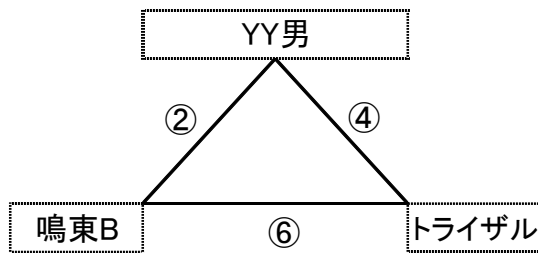

《男子 Dブロック dコート 》

	対 戦		主審・副審・補助
2試合	YY男	－ 鳴東B	トライザル
4試合	YY男	－ トライザル	鳴東B
6試合	鳴東B	－ トライザル	YY男