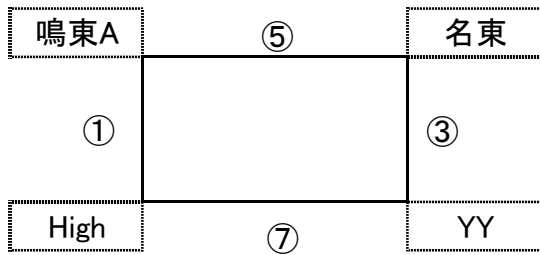

第65回中部電力 市民スポーツ祭 バレーボール・小学生の部

令和5年 7月27日

《 女子 予 選 》

上位2チームが決勝トーナメントへ進出

aコート:短笛

bコート:長笛

《 女子Aブロック aコート 》

	対 戦		主審・副審・補助	
1試合	鳴東A	— High	名東	YY
3試合	名東	— YY	鳴東A	High
5試合	鳴東A	— 名東	YY	High
7試合	High	— YY	名東	鳴東A

《 男子Aブロックcコート》

鳴東A	⑤	YY混
①		③
高坂B	⑦	小坂男

	対 戦	主審・副審・補助
1試合	鳴東A - 高坂B	YY混 小坂男
3試合	YY混 - 小坂男	鳴東A 高坂B
5試合	鳴東A - YY混	小坂男 高坂B
7試合	高坂B - 小坂男	YY混 鳴東A

《 男子 Bブロックcコート 》

プリューム	⑥	鳴東C
②		④
BH	⑧	六花はやて

	対 戦	主審・副審・補助
2試合	プリューム - BH	六花はやて 鳴東C
4試合	鳴東C - 六花はやて	BH プリューム
6試合	プリューム - 鳴東C	BH 六花はやて
8試合	BH - 六花はやて	プリューム 鳴東C