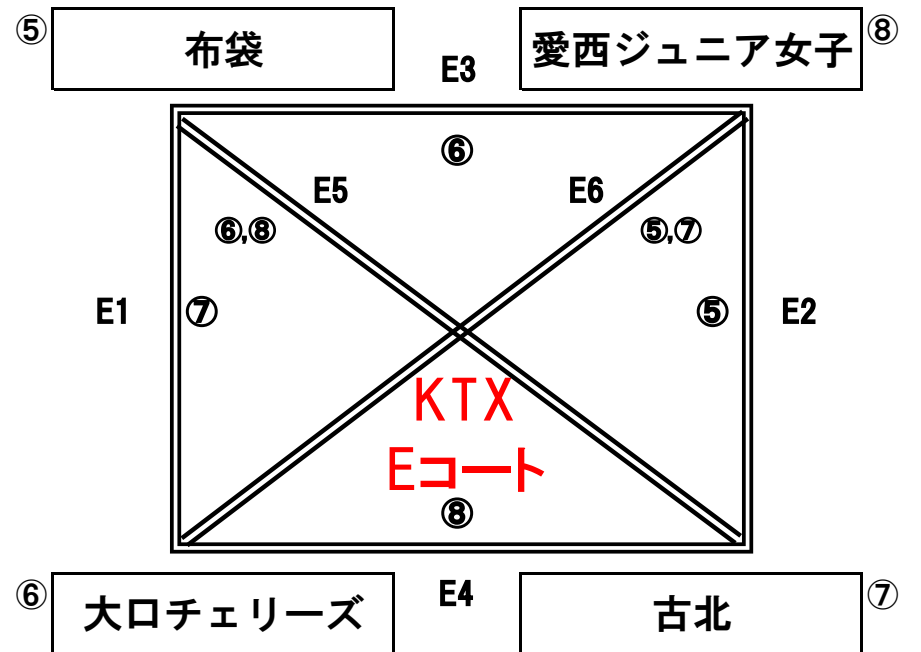

2023年度（第43回） 全日本バレーボール小学生大会 尾張支部大会

男子：11チーム 混合：3チーム 女子チーム：20チーム 参加

試合方式：3セットマッチ(デュースあり)
チェンジコートあり。
男子：各ブロック上位2チームが決勝トーナメント進出
女子：各ブロック上位2チームが決勝トーナメント進出
混合：リーグ戦 1位、2位を県大会へ推薦

男子予選Aブロック

混合予選Aブロック

男子予選Bブロック

男子予選Cブロック

2023年度(第43回) 全日本バレーボール小学生大会 尾張支部大会

男子: 11チーム 混合: 3チーム 女子チーム: 20チーム 参加

女子予選Aブロック

女子予選Bブロック

女子予選Cブロック

女子予選Dブロック

女子予選Eブロック

女子予選Fブロック