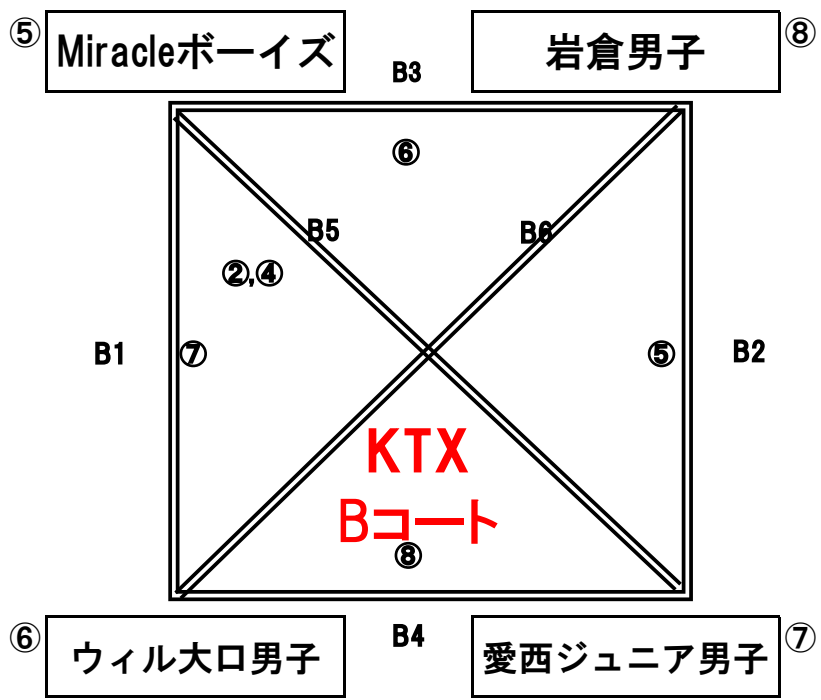

2023年度（第43回） 全日本バレーボール小学生大会 尾張支部大会

男子：11チーム 混合：3チーム 女子チーム：20チーム 参加

試合方式：3セットマッチ(デュースあり)
チェンジコートあり。
男子：各ブロック上位2チームが決勝トーナメント進出
女子：各ブロック上位2チームが決勝トーナメント進出
混合：リーグ戦 1位、2位を県大会へ推薦

男子予選Aブロック

混合予選Aブロック

男子予選Bブロック

男子予選Cブロック

2023年度(第43回) 全日本バレーボール小学生大会 尾張支部大会

男子: 11チーム 混合: 3チーム 女子チーム: 20チーム 参加

女子予選Aブロック

女子予選Bブロック

女子予選Cブロック

女子予選Dブロック

女子予選Eブロック

女子予選Fブロック