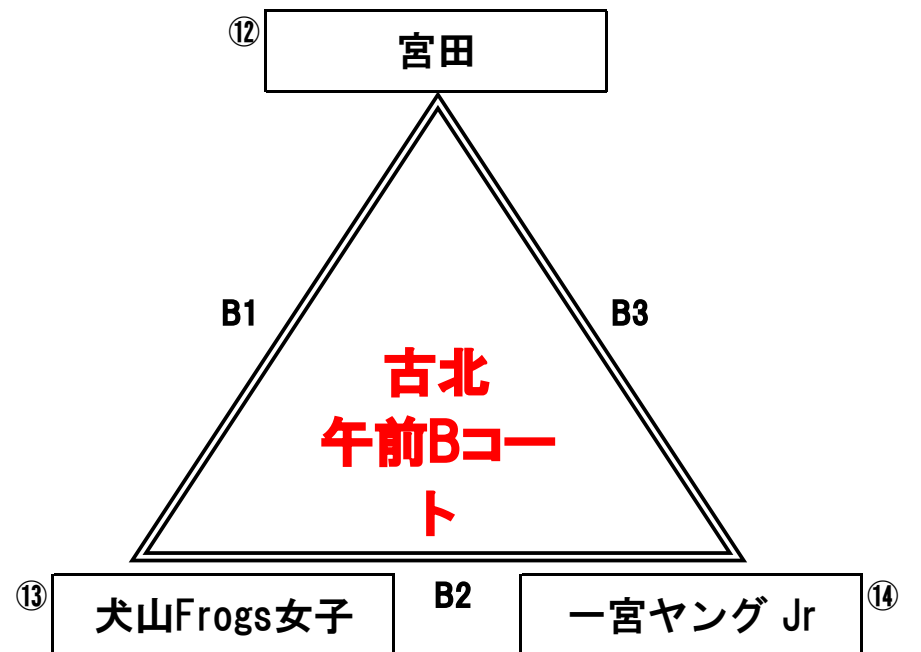

2023年度（第43回） 全日本バレーボール小学生大会 尾張支部大会

男子：11チーム 混合：3チーム 女子チーム：20チーム 参加

試合方式：3セットマッチ(デュースあり)
チェンジコートあり。
男子：各ブロック上位2チームが決勝トーナメント進出
女子：各ブロック上位2チームが決勝トーナメント進出
混合：リーグ戦 1位、2位を県大会へ推薦

男子予選Aブロック

混合予選Aブロック

男子予選Bブロック

男子予選Cブロック

2023年度(第43回) 全日本バレーボール小学生大会 尾張支部大会

男子: 11チーム 混合: 3チーム 女子チーム: 20チーム 参加

女子予選Aブロック

女子予選Bブロック

女子予選Cブロック

女子予選Dブロック

女子予選Eブロック

女子予選Fブロック