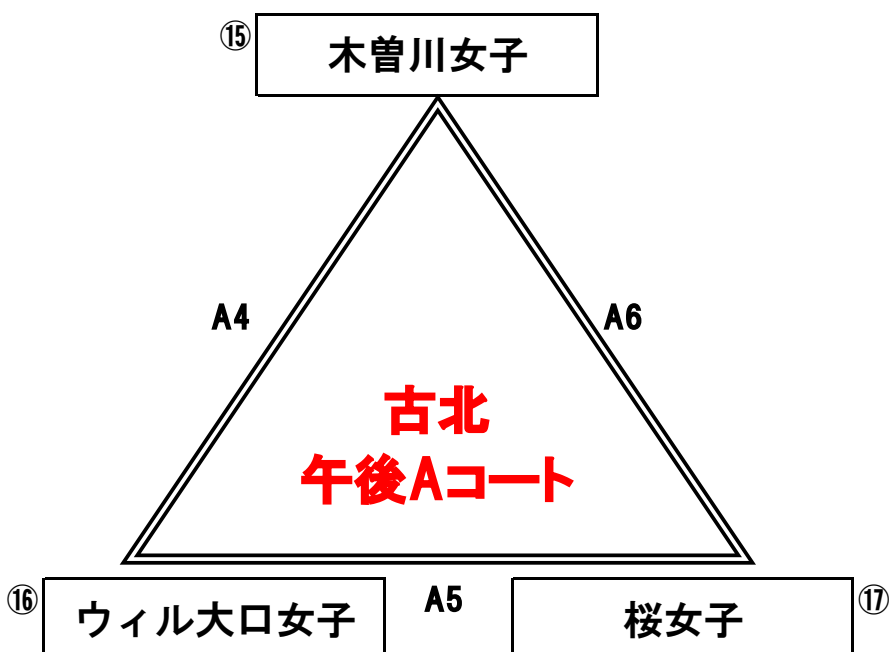

2023年度（第43回） 全日本バレーボール小学生大会 尾張支部大会

男子：11チーム 混合：3チーム 女子チーム：20チーム 参加

試合方式：3セットマッチ(デュースあり)
チェンジコートあり。
男子：各ブロック上位2チームが決勝トーナメント進出
女子：各ブロック上位2チームが決勝トーナメント進出
混合：リーグ戦 1位、2位を県大会へ推薦

男子予選Aブロック

混合予選Aブロック

男子予選Bブロック

男子予選Cブロック

2023年度(第43回) 全日本バレーボール小学生大会 尾張支部大会

男子: 11チーム 混合: 3チーム 女子チーム: 20チーム 参加

女子予選Aブロック

女子予選Bブロック

女子予選Cブロック

女子予選Dブロック

女子予選Eブロック

女子予選Fブロック