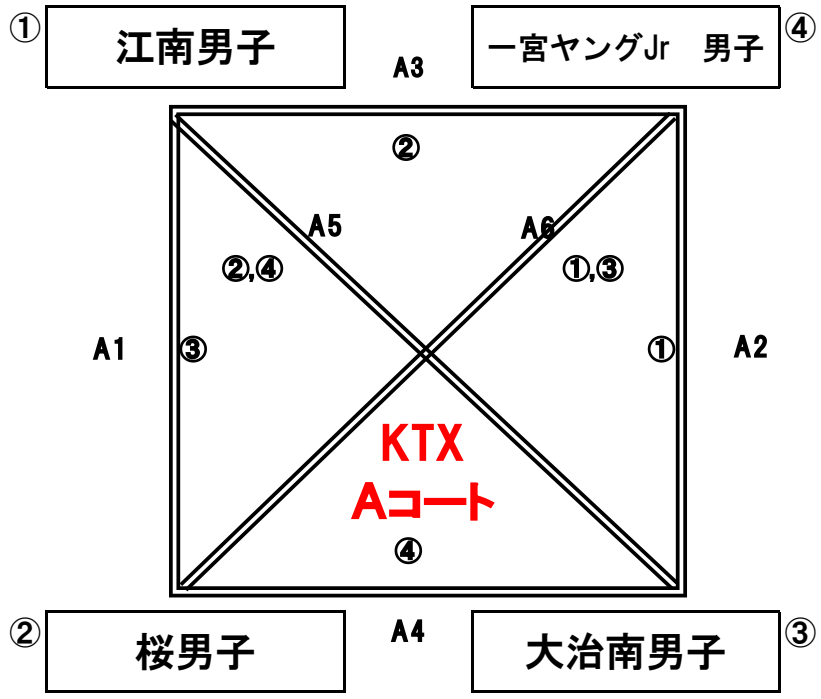

2023年度（第43回） 全日本バレーボール小学生大会 尾張支部大会

男子：11チーム 混合：3チーム 女子チーム：20チーム 参加

試合方式：3セットマッチ(デュースあり)
チェンジコートあり。
男子：各ブロック上位2チームが決勝トーナメント進出
女子：各ブロック上位2チームが決勝トーナメント進出
混合：リーグ戦 1位、2位を県大会へ推薦

男子予選Aブロック

混合予選Aブロック

男子予選Bブロック

男子予選Cブロック

2023年度(第43回) 全日本バレーボール小学生大会 尾張支部大会

男子: 11チーム 混合: 3チーム 女子チーム: 20チーム 参加

女子予選Aブロック

女子予選Bブロック

女子予選Cブロック

女子予選Dブロック

女子予選Eブロック

女子予選Fブロック