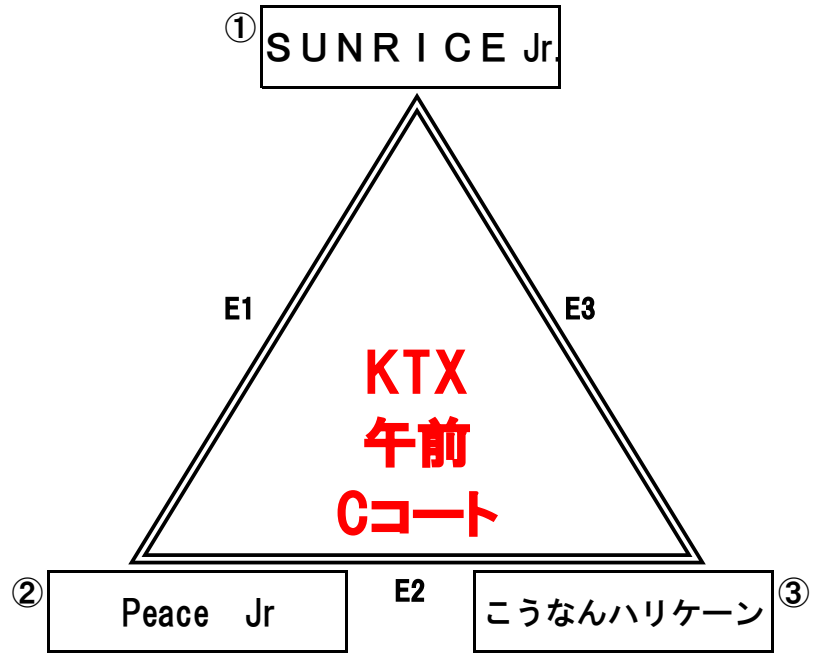

2023年度（第43回） 全日本バレーボール小学生大会 尾張支部大会

男子：11チーム 混合：3チーム 女子チーム：20チーム 参加

試合方式：3セットマッチ(デュースあり)
チェンジコートあり。
男子：各ブロック上位2チームが決勝トーナメント進出
女子：各ブロック上位2チームが決勝トーナメント進出
混合：リーグ戦 1位、2位を県大会へ推薦

男子予選Aブロック

混合予選Aブロック

男子予選Bブロック

男子予選Cブロック

2023年度(第43回) 全日本バレーボール小学生大会 尾張支部大会

男子: 11チーム 混合: 3チーム 女子チーム: 20チーム 参加

女子予選Aブロック

女子予選Bブロック

女子予選Cブロック

女子予選Dブロック

女子予選Eブロック

女子予選Fブロック