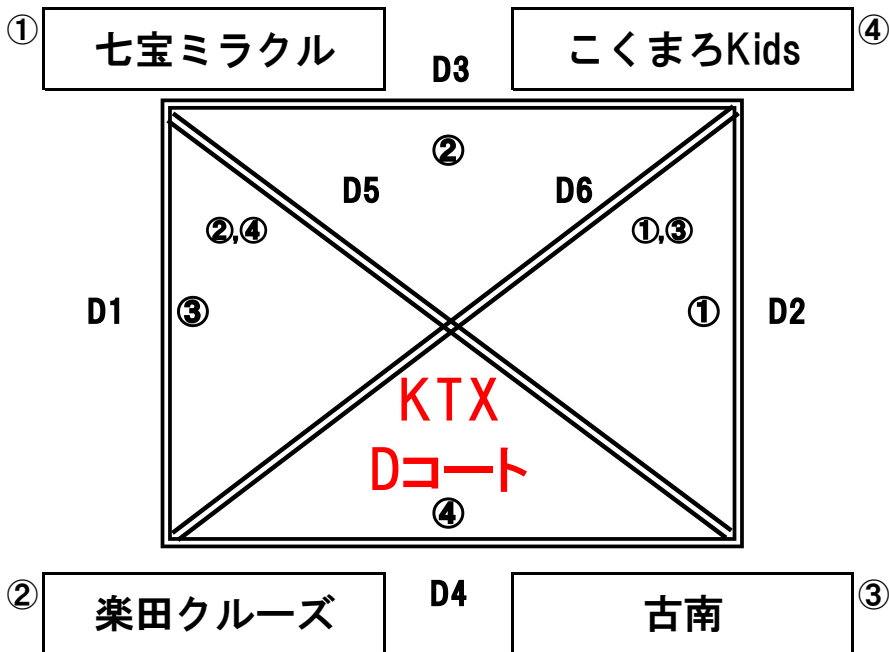

2023年度（第43回） 全日本バレーボール小学生大会 尾張支部大会

男子：11チーム 混合：3チーム 女子チーム：20チーム 参加

試合方式：3セットマッチ(デュースあり)
チェンジコートあり。
男子：各ブロック上位2チームが決勝トーナメント進出
女子：各ブロック上位2チームが決勝トーナメント進出
混合：リーグ戦 1位、2位を県大会へ推薦

男子予選Aブロック

混合予選Aブロック

男子予選Bブロック

男子予選Cブロック

2023年度(第43回) 全日本バレーボール小学生大会 尾張支部大会

男子: 11チーム 混合: 3チーム 女子チーム: 20チーム 参加

女子予選Aブロック

女子予選Bブロック

女子予選Cブロック

女子予選Dブロック

女子予選Eブロック

女子予選Fブロック