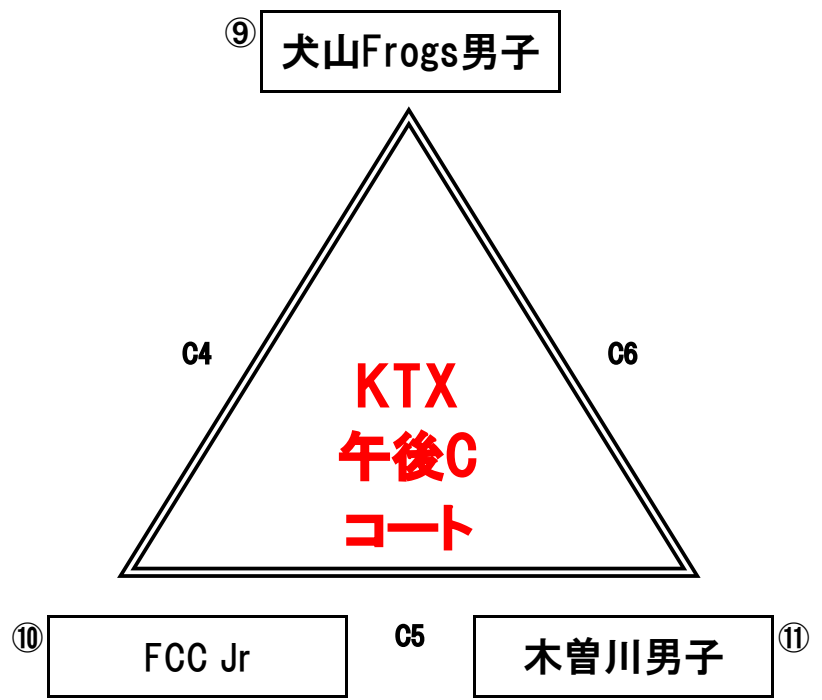

2023年度（第43回） 全日本バレーボール小学生大会 尾張支部大会

男子：11チーム 混合：3チーム 女子チーム：20チーム 参加

試合方式：3セットマッチ(デュースあり)
チェンジコートあり。
男子：各ブロック上位2チームが決勝トーナメント進出
女子：各ブロック上位2チームが決勝トーナメント進出
混合：リーグ戦 1位、2位を県大会へ推薦

男子予選Aブロック

混合予選Aブロック

男子予選Bブロック

男子予選Cブロック

2023年度(第43回) 全日本バレーボール小学生大会 尾張支部大会

男子: 11チーム 混合: 3チーム 女子チーム: 20チーム 参加

女子予選Aブロック

女子予選Bブロック

女子予選Cブロック

女子予選Dブロック

女子予選Eブロック

女子予選Fブロック