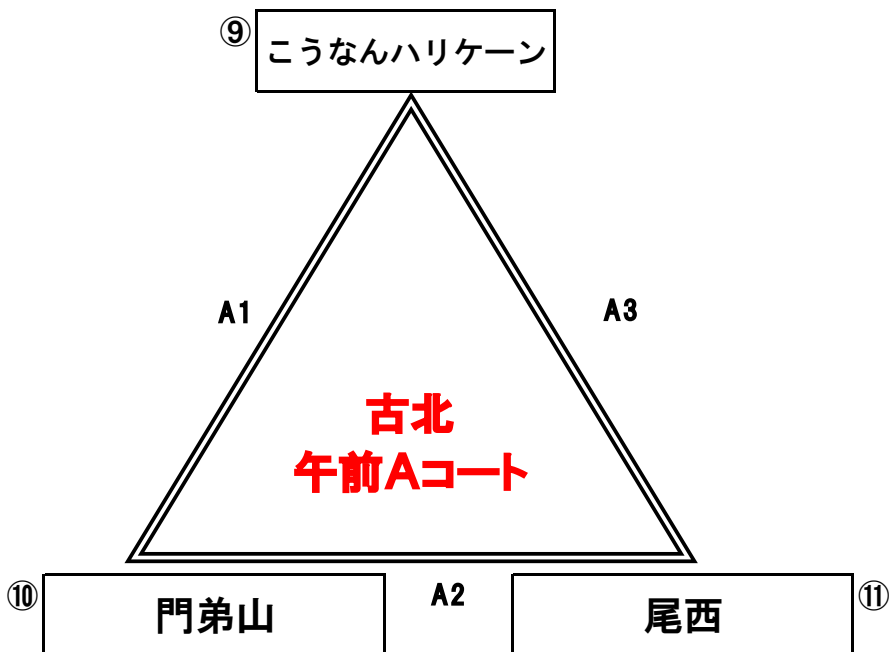

2023年度（第43回） 全日本バレーボール小学生大会 尾張支部大会

男子：11チーム 混合：3チーム 女子チーム：20チーム 参加

試合方式：3セットマッチ(デュースあり)
チェンジコートあり。
男子：各ブロック上位2チームが決勝トーナメント進出
女子：各ブロック上位2チームが決勝トーナメント進出
混合：リーグ戦 1位、2位を県大会へ推薦

男子予選Aブロック

混合予選Aブロック

男子予選Bブロック

男子予選Cブロック

2023年度(第43回) 全日本バレーボール小学生大会 尾張支部大会

男子: 11チーム 混合: 3チーム 女子チーム: 20チーム 参加

女子予選Aブロック

女子予選Bブロック

女子予選Cブロック

女子予選Dブロック

女子予選Eブロック

女子予選Fブロック