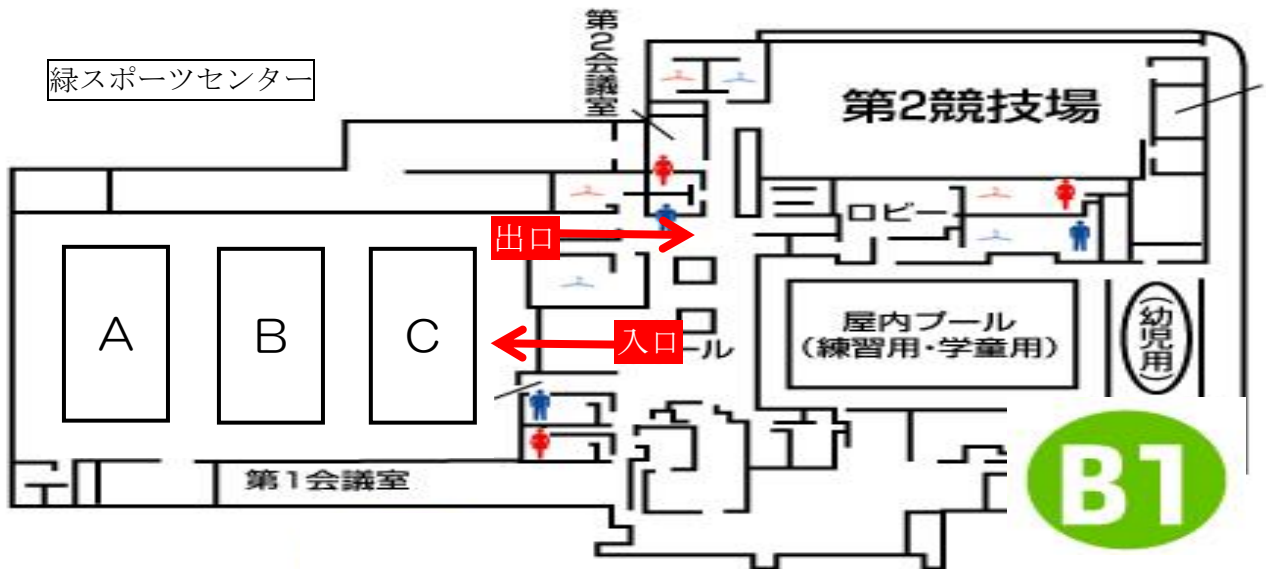

9. その他

- (1) 用具、施設、設備等の消毒は、各チーム・個人の判断により行う。
- (2) タオル、水ボトル、アイシングバッグなどの共用は控える。
- (3) チームベンチは身体的距離が確保できるよう、1席分空ける。
- (4) 試合前後やタイムアウトでのベンチ集合時、できるだけ密集・接触を避ける。
- (5) 試合開始・終了時のあいさつは、エンドラインでの一礼に留める。
- (6) 試合間のチーム移動(コートへの入退場)等は、アナウンスの指示に従う。
- (7) ロビー等でボールを使用したり、アップをしたりしないようにする。
- (8) 3日目、ENTRIOの競技場への移動はGATE1またはGATE4を使用する。
(GATE5～GATE12は使用禁止)

10. 競技コートについて

豊橋市総合体育館

緑スポーツセンター

豊田合成記念体育館 (ENTRIO)

GATE 1~4 のみ使用 (GATE 5~12 は使用禁止)