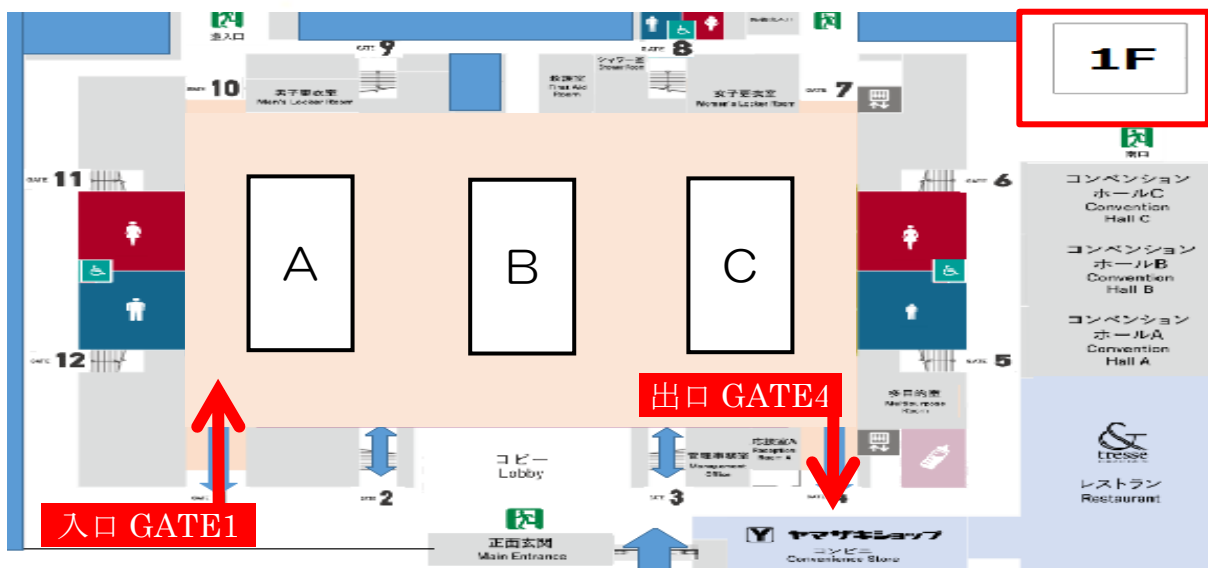

10. 競技コートについて

豊橋市総合体育館

緑スポーツセンター

豊田合成記念体育館 (ENTRIO)

GATE 1~4 のみ使用 (GATE 5~12 は使用禁止)