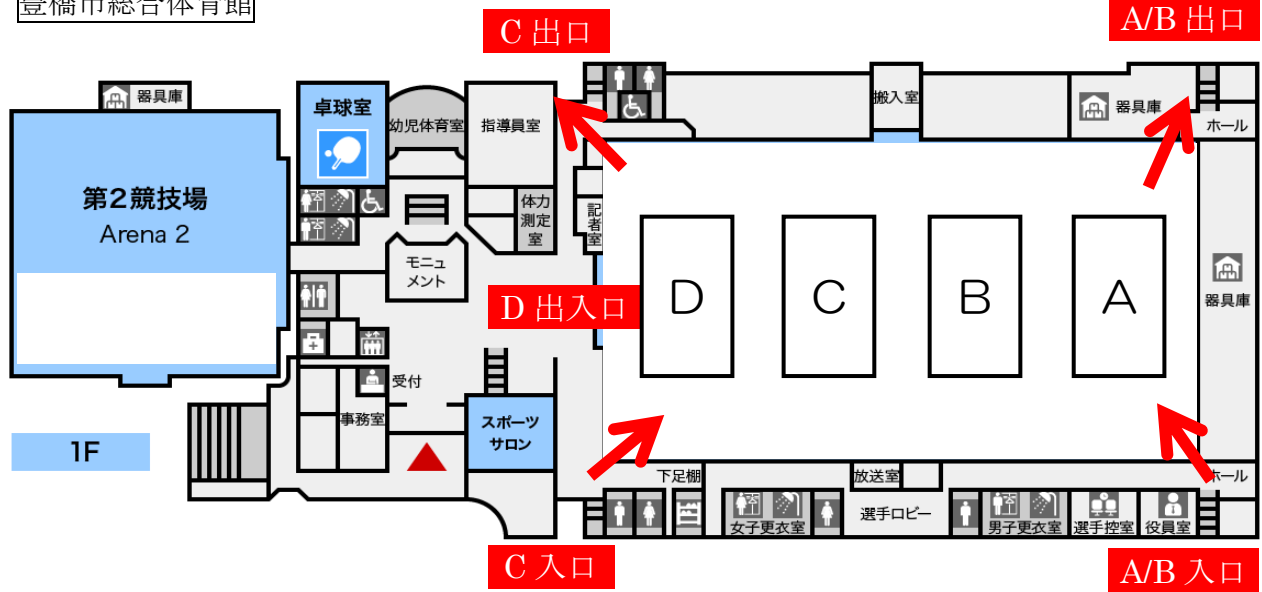

- (3) うちわ等については、セット間及びタイムアウト中のクールダウンに使用する場合のみベンチへの持ち込みを認める。
- (4) マスコットのぬいぐるみ、千羽鶴等) やメガホンの持ち込みを禁止する。
- (5) 水分を補給する場合は、ベンチ前で行い、水筒やペットボトルを直接床に置かない。
- (6) 携帯電話やトランシーバー、タブレット等の電子機器の使用は禁止する。

8. 応援マナーについて

- (1) 応援マナーの厳守は、監督の責任において徹底させる。
- (2) 横断幕を掲出する際は、該当コートの実合中のチームのみとし、観覧者の視界を遮ることがないように、手摺の下部にひも等を使用する。(3日目は掲出禁止)
- (3) のぼりは、観覧席の最後部にひも等を使用して立てる。
- (4) 鳴り物(メガホン含む)の使用は禁止する。
- (5) いかなる場合であっても、施設及び付帯の設備等を叩きながらの応援は禁止する。
- (6) カメラなどのフラッシュ撮影は禁止する。
- (7) 観覧席最前列の前方の通路に立っての応援は禁止する。(3日目)

10. 競技コートについて

豊橋市総合体育館

緑スポーツセンター

豊田合成記念体育館 (ENTRIO)

GATE 1~4 のみ使用 (GATE 5~12 は使用禁止)