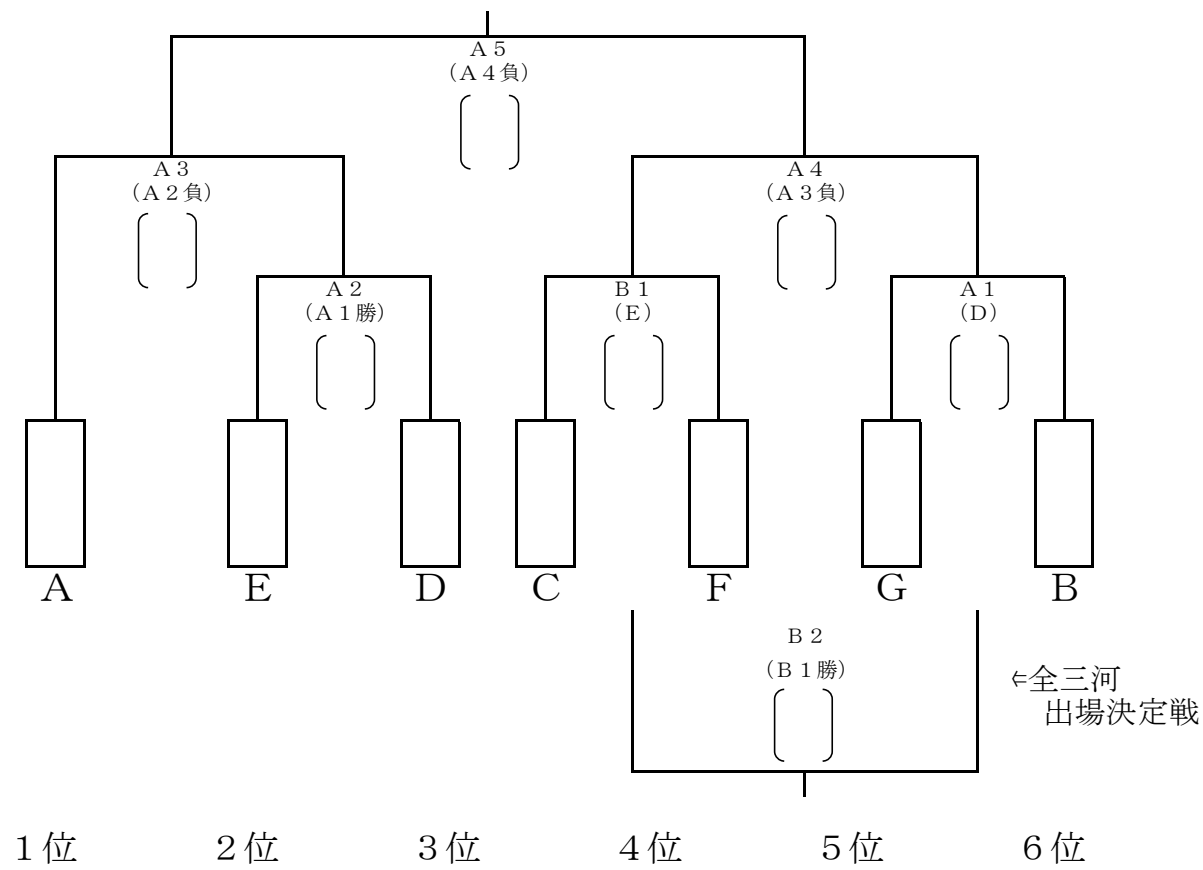

### 【女子決勝トーナメント】

12月11日（日）豊丘高校会場

8:30 役員集合、8:45 チーム受付・代表者会議、8:50 開場、9:00 練習、9:20 プロトコール  
 ( ) の中が補助員該当チーム

保護者等の観戦につきましては現在未定です。  
 (大会直前の新型コロナウイルスの感染状況で判断いたします。)