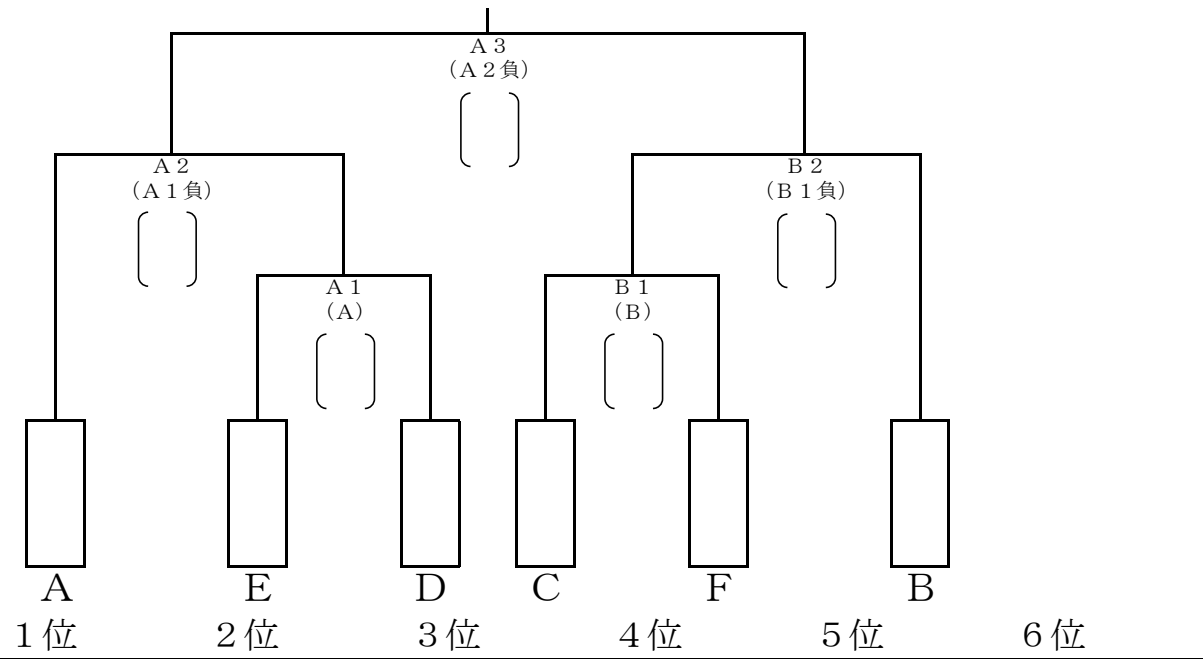

【男子決勝トーナメント】

12月11日（日）豊橋中央高校会場

8:30 役員集合、8:45 チーム受付・代表者会議、8:50 開場、9:00 練習、9:20 プロトコール
( ) の中が補助員該当チーム

【女子決勝トーナメント】

12月11日（日）豊丘高校会場

8:30 役員集合、8:45 チーム受付・代表者会議、8:50 開場、9:00 練習、9:20 プロトコール
( ) の中が補助員該当チーム