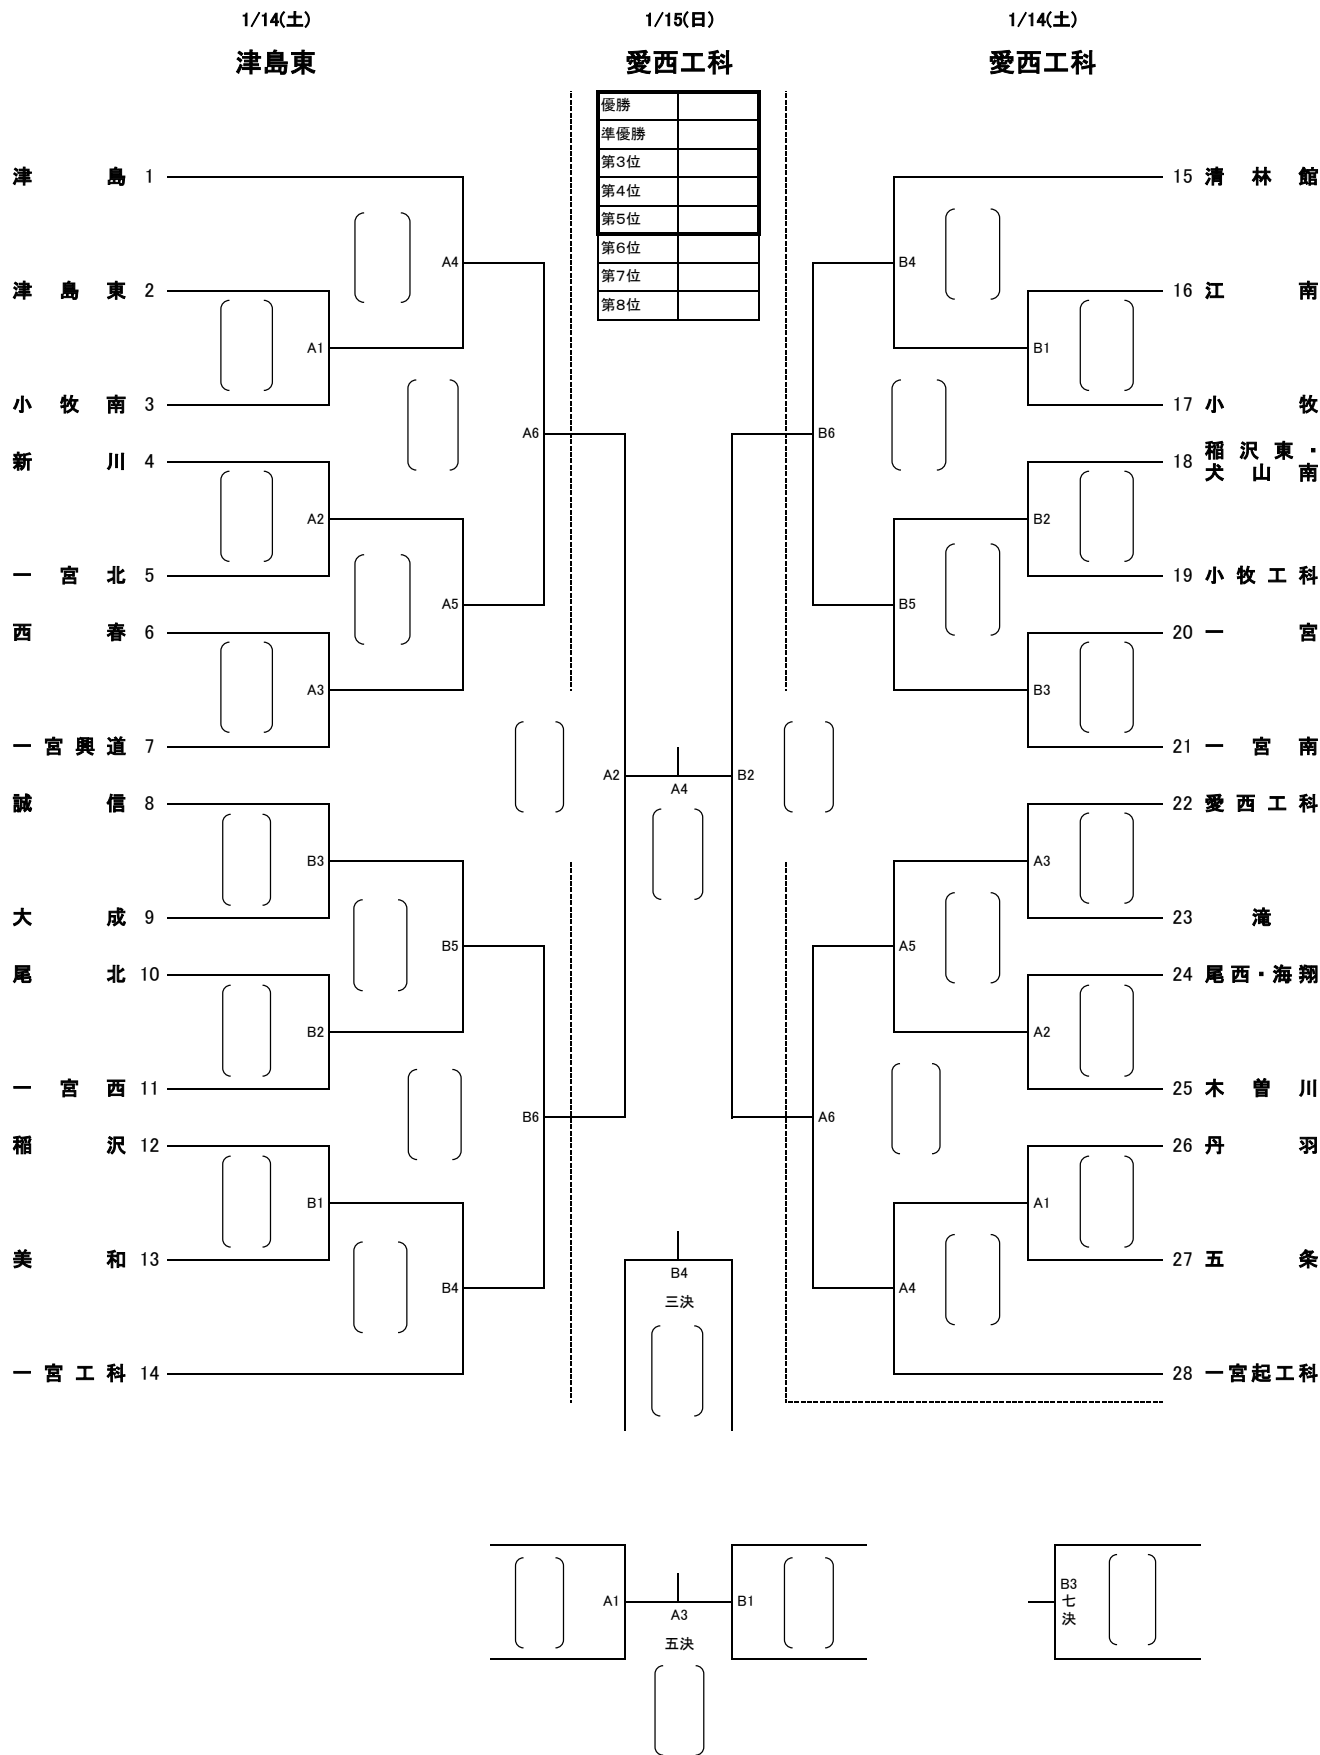

令和4年度愛知県高等学校新人体育大会バレーボール競技 兼 東海高等学校バレーボール選抜大会 尾張支部予選会

[男子組み合わせ]

日時 1/14 (土) 8:29 開場 9:00 第1試合開始

1/15 (日) 8:24 開場 9:00 第1試合開始

今大会は会場の都合により無観客にて実施します。

令和4年度愛知県高等学校新人体育大会バレーボール競技 兼 東海高等学校バレーボール選抜大会 尾張支部予選会

[女子組み合わせ] 日時 1/14 (土) 8:59 開場 9:30 第1試合開始 1/15 (日) 8:54 開場 9:30 第1試合開始

今大会は会場の都合により無観客にて実施します。