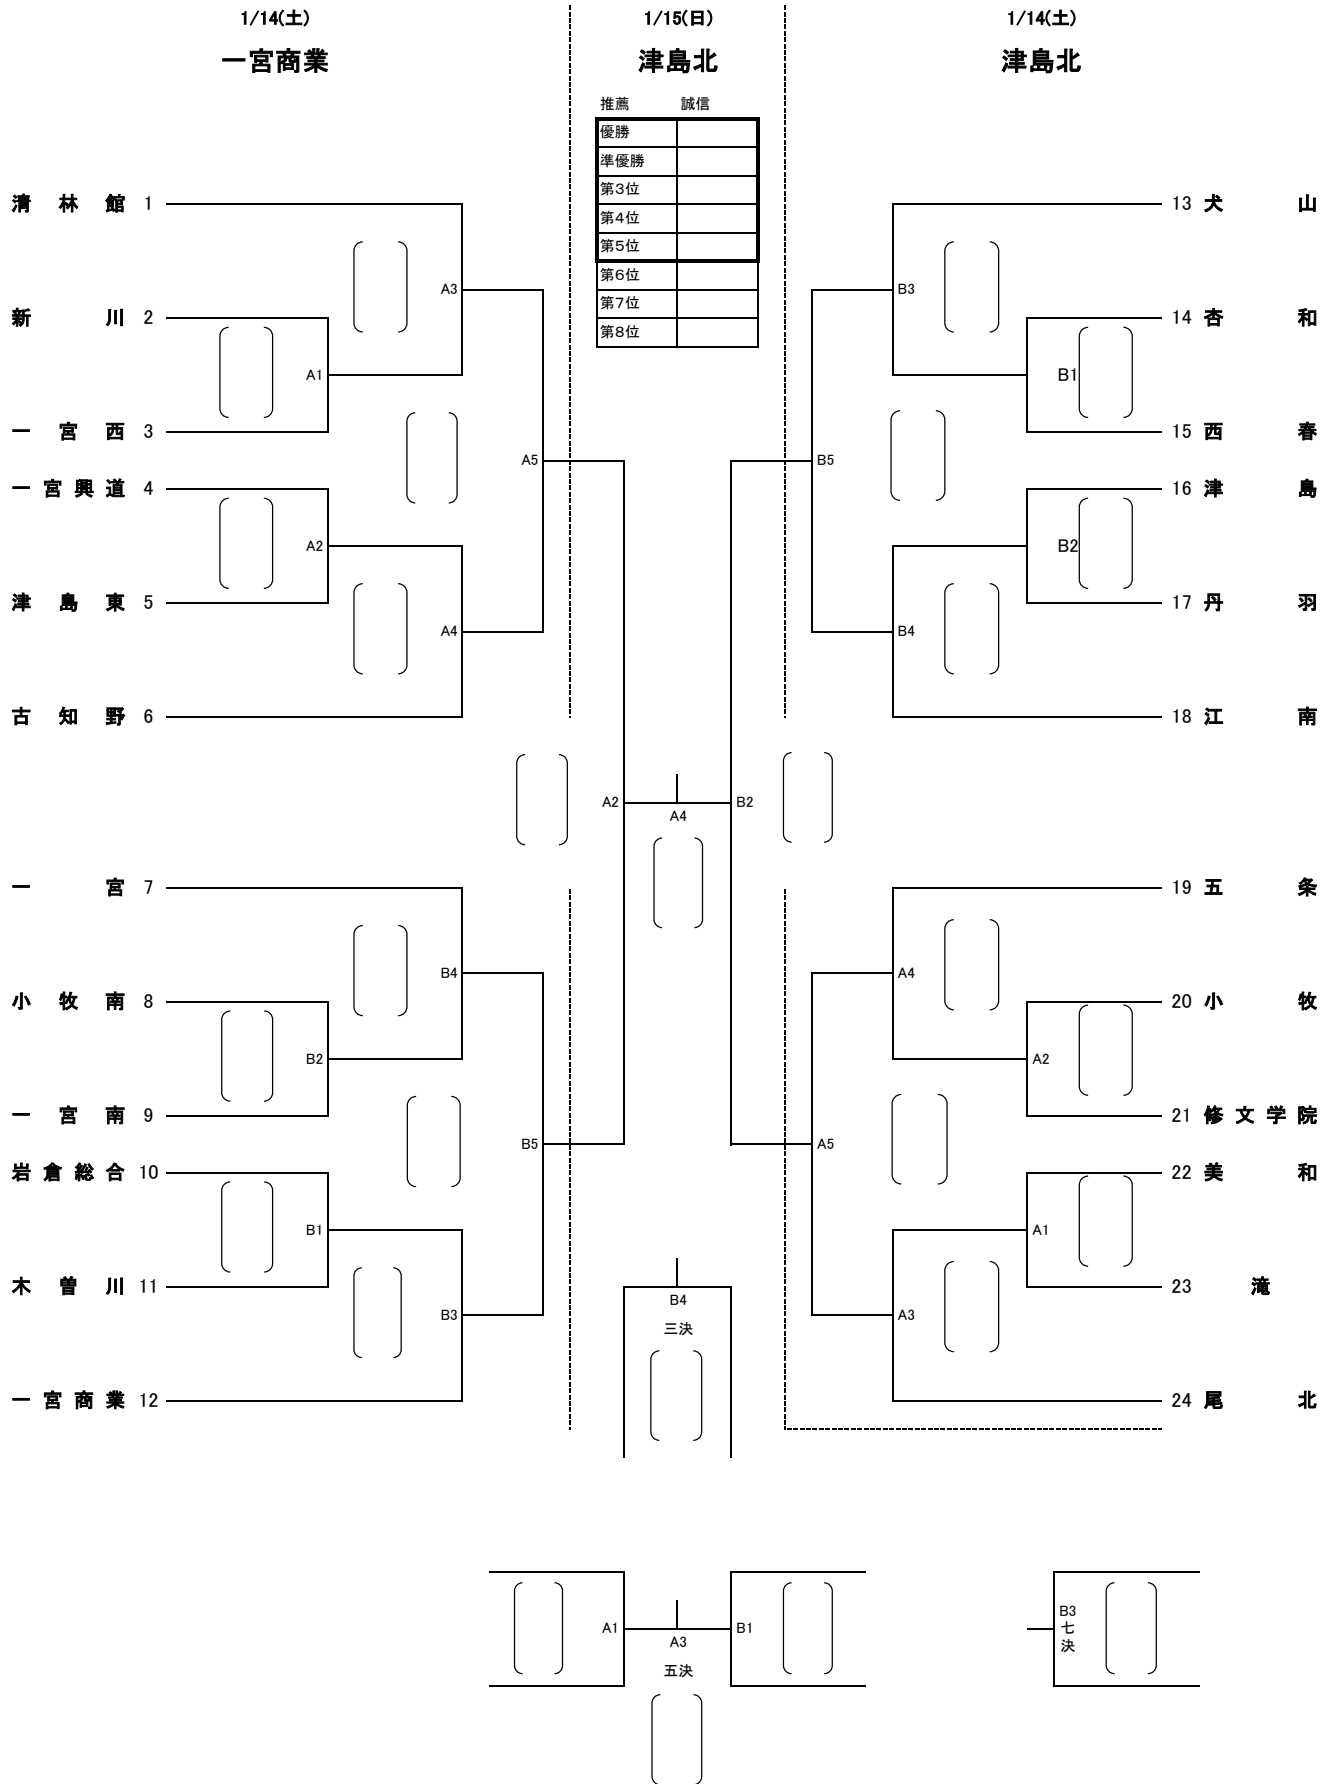

令和4年度愛知県高等学校新人体育大会バレーボール競技 兼 東海高等学校バレーボール選抜大会 尾張支部予選会

[男子組み合わせ]

日時 1/14 (土) 8:29 開場 9:00 第1試合開始

1/15 (日) 8:24 開場 9:00 第1試合開始

今大会は会場の都合により無観客にて実施します。

令和4年度愛知県高等学校新人体育大会バレーボール競技 兼 東海高等学校バレーボール選抜大会 尾張支部予選会

[女子組み合わせ] 日時 1/14 (土) 8:59 開場 9:30 第1試合開始 1/15 (日) 8:54 開場 9:30 第1試合開始

今大会は会場の都合により無観客にて実施します。