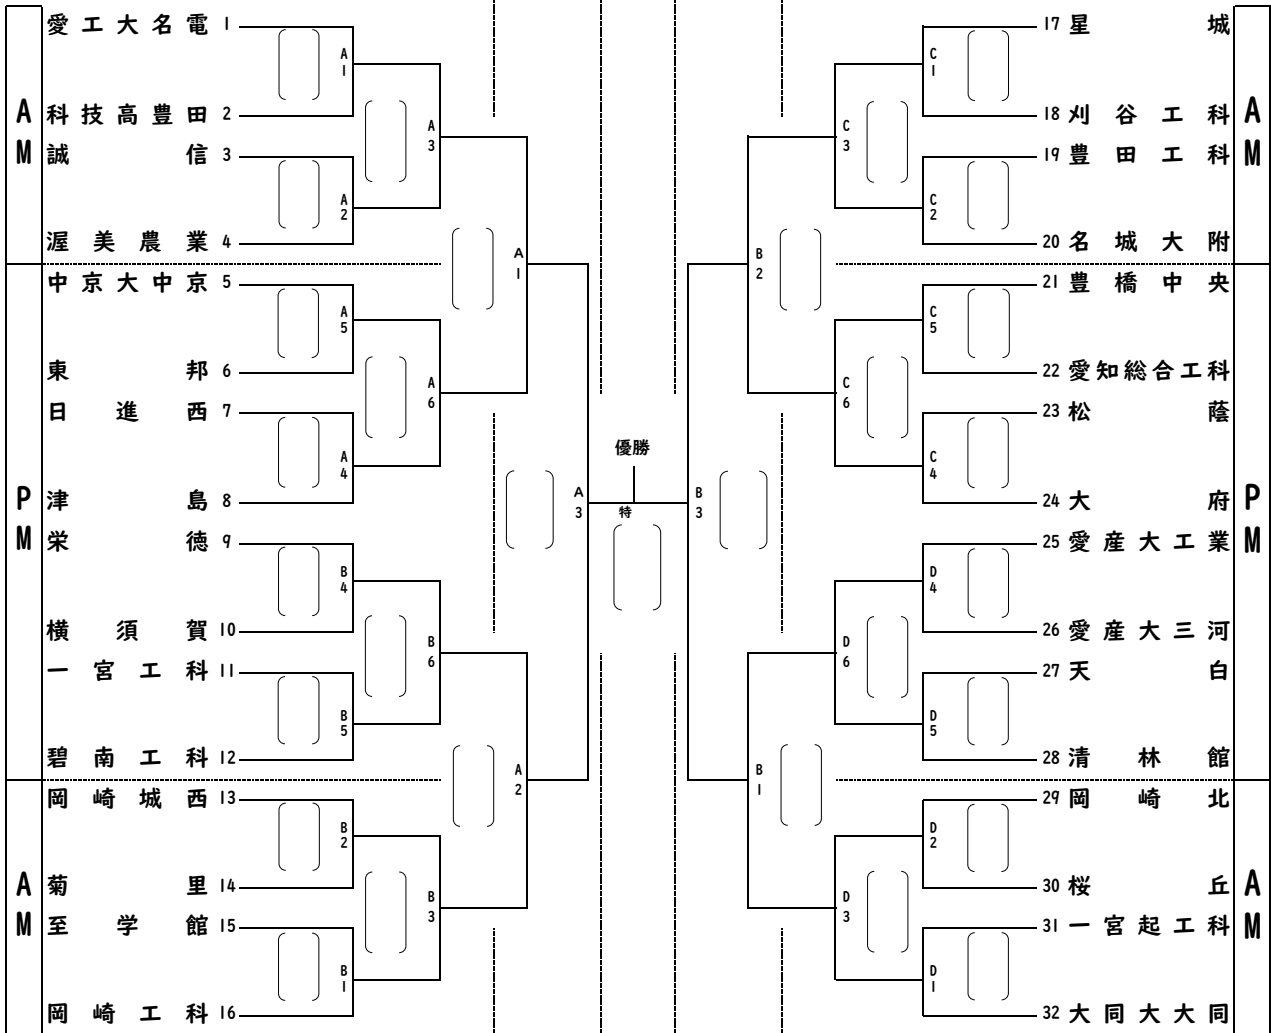

KTXアリーナ

エントリオ

KTXアリーナ

いちい信金メインアリーナ

優勝

準優勝

第3位

第3位

大会進行表

	1日目		2日目		3日目	
	試合開始時刻	合同練習時間	試合開始時刻	合同練習時間	試合開始時刻	合同練習時間
		開場時間9:00		開場時間9:30		該当チームに後日連絡
第1試合	10:00	9:29 フロア開場 9:34~ 合同練習 9:49 プロトコル	10:30	9:49 フロア開場 9:54~ 合同練習 10:19 プロトコル		
第2試合		第1試合終了 25分後プロトコル		第1試合終了 35分後プロトコル		
第3試合		第2試合終了 20分後プロトコル		第2試合終了 40分後プロトコル		
午前午後入れ替え						
開場予定時間13:20						
第4試合	14:20	13:49 フロア開場 13:54~ 合同練習 14:04 プロトコル				
第5試合		第4試合終了 25分後プロトコル				
第6試合		第5試合終了 20分後プロトコル				