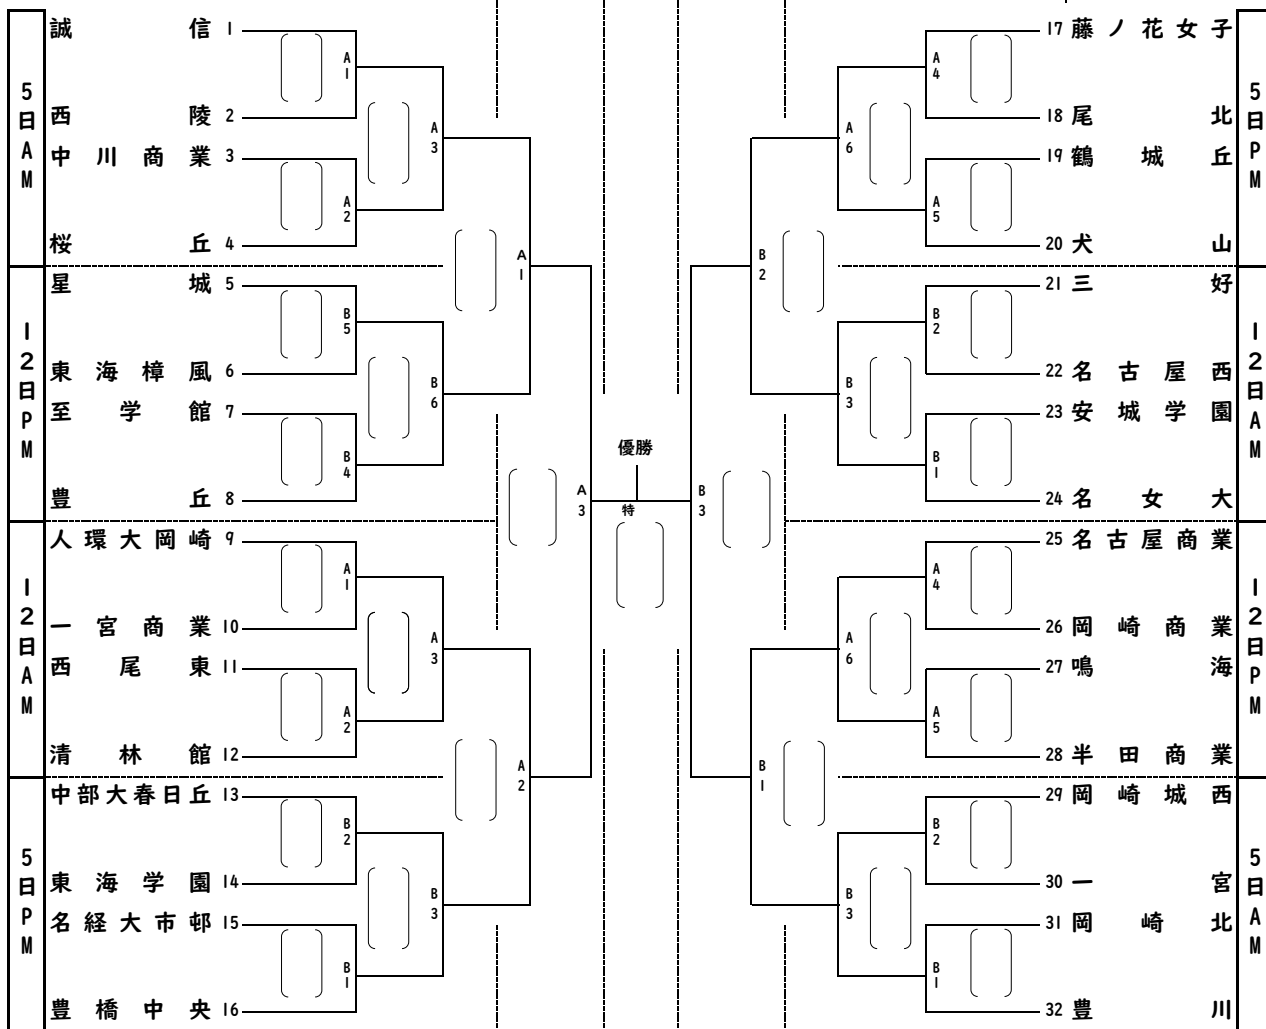

第75回 全日本バレーボール高等学校選手権大会 愛知県予選会

【 女子 】   11/5 (土), 11/12(土)   11/13 (日)   11/23 (水)   11/13 (日)   11/5 (土), 11/12(土)

碧南臨海   碧南臨海   エントリー   碧南臨海   碧南臨海

優勝   準優勝   第3位   第3位

大会進行表

	1日目		2日目		3日目	
	試合開始時刻	合同練習時間	試合開始時刻	合同練習時間	試合開始時刻	合同練習時間
		開場時間9:00		開場時間9:30	該当チームに後日連絡	
第1試合	10:00	9:29 フロア開場 9:34~ 合同練習 9:49 プロトコル	10:30	9:49 フロア開場 9:54~ 合同練習 10:19 プロトコル		
第2試合	第1試合終了 25分後プロトコル		第1試合終了 35分後プロトコル			
第3試合	第2試合終了 20分後プロトコル		第2試合終了 40分後プロトコル			
午前午後入れ替え						
開場予定時間13:20						
第4試合	14:20	13:49 フロア開場 13:54~ 合同練習 14:04 プロトコル				
第5試合	第4試合終了 25分後プロトコル					
第6試合	第5試合終了 20分後プロトコル					

大会1日目2日目においては、人数制限を設けた有観客で行います。各チーム20名までの観戦応援を可とします。詳細は各出場チーム顧問にお問い合わせください。

11月23日の代表決定戦については有観客有料にて開催いたします。チケット購入については11月以降愛知県バレーボール協会ホームページにてご確認ください。