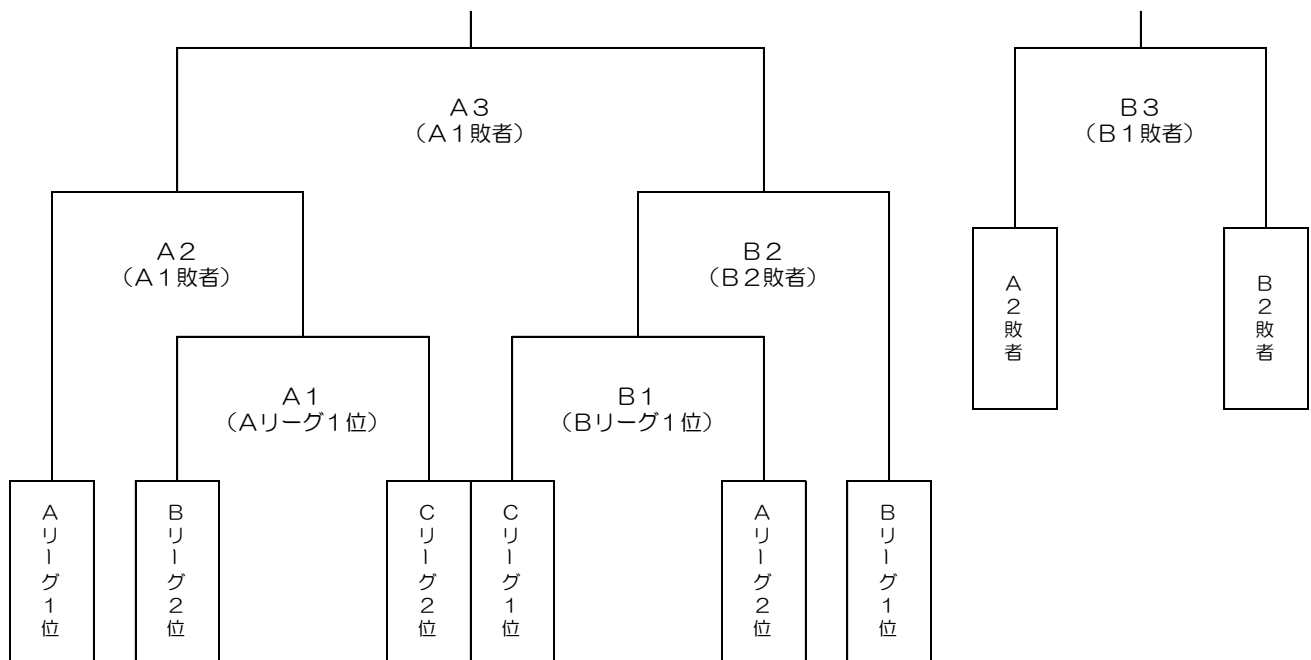

第25回 瀬戸・尾張旭地区バレーボール競技 新人大会
男子の部 組み合わせ

10月8日(土) 会場：瀬戸市体育館 第1競技場

	組合せ	審判
第1試合	旭 vs 旭東	旭西
第2試合	旭 vs 旭西	旭東
第3試合	旭東 vs 旭西	旭

第25回 瀬戸・尾張旭地区バレーボール競技 新人大会 女子の部 組み合わせ

10月1日（土）予選リーグ 会場：瀬戸市体育館 第1競技場・第3競技場

	Aリーグ (第1競技場)	審判	Bリーグ (第1競技場)	審判	Cリーグ (第3競技場)	審判
第1試合	旭 vs 旭西	旭東	聖霊 vs 南山	水野	水無瀬 vs にじの丘	幡山
第2試合	旭 vs 旭東	旭西	聖霊 vs 水野	南山	水無瀬 vs 幡山	にじの丘
第3試合	旭西 vs 旭東	旭	南山 vs 水野	聖霊	にじの丘 vs 幡山	水無瀬中

10月8日（土）決勝トーナメント 会場：瀬戸市体育館 第1競技場

順位決定戦 第3競技場

	順位決定戦	審判
第1試合	A3位 vs B3位	C3位
第2試合	A3位 vs C3位	B3位
第3試合	B3位 vs C3位	A3位