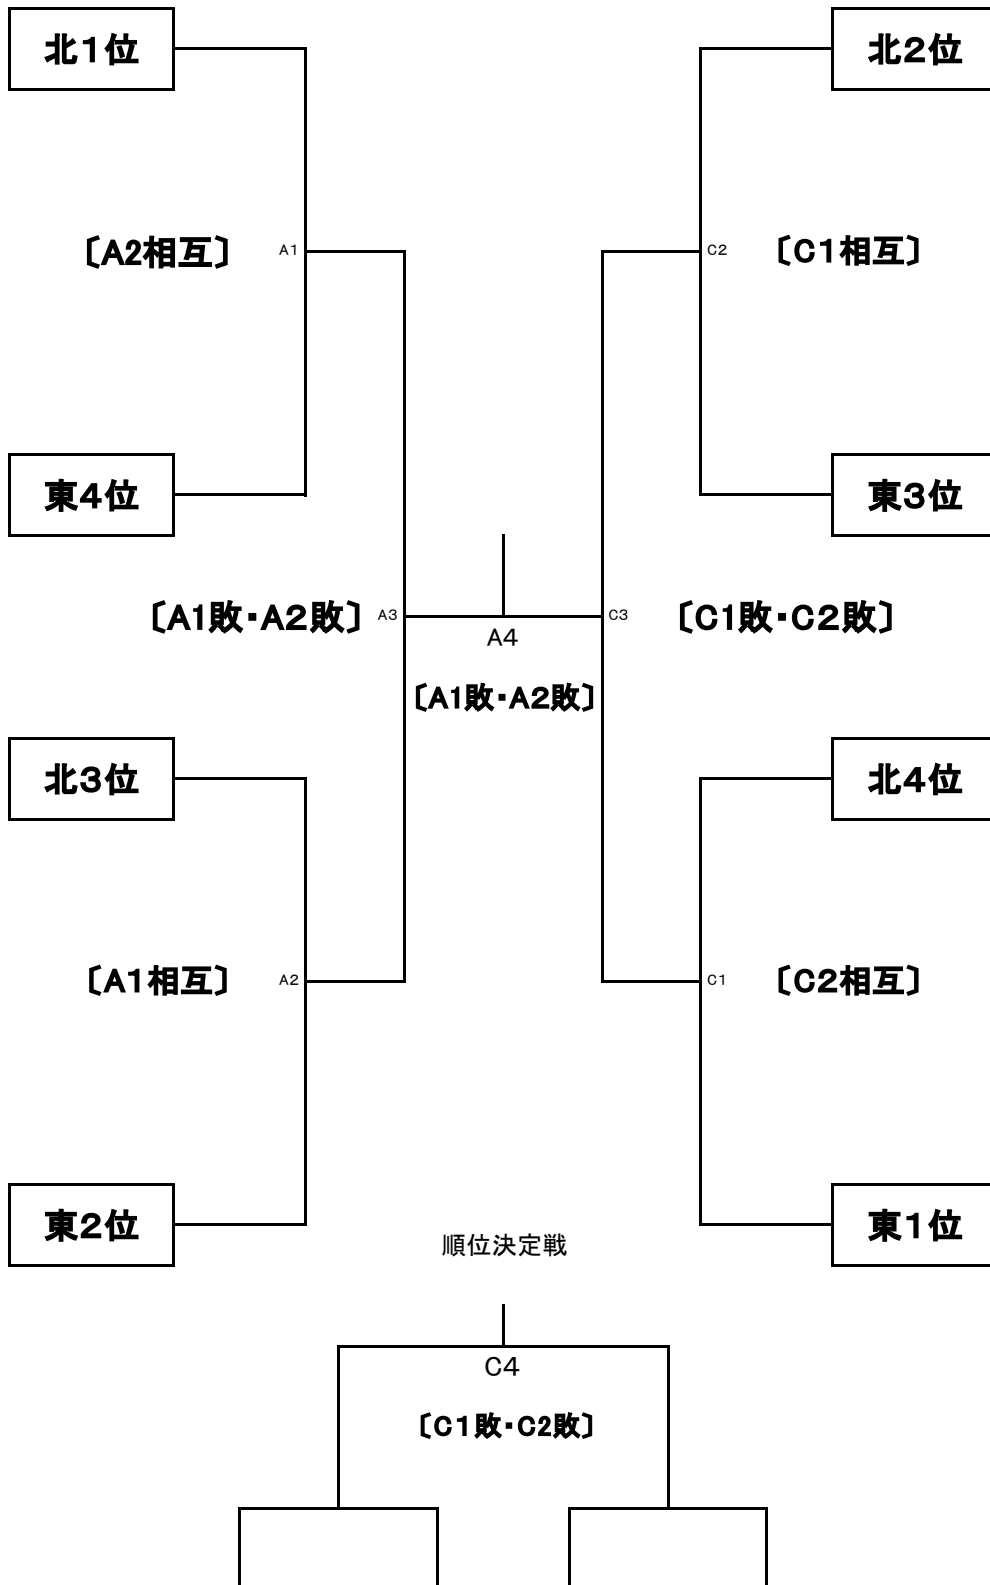

第28回 愛知フレッシュカップ秋季大会組み合わせ

1 日時 令和4年10月1日(土)

2 会場 長久手北中学校 日進東中学校

男子組み合わせ

長北会場

1位

2位

3位

4位

日東会場

1位

2位

3位

4位

第28回 愛知フレッシュカップ秋季大会組み合わせ

1 日時 令和4年10月2日(日)

2 会場 日進市スポーツセンター

男子組み合わせ

[]...生徒役員・審判

- 優勝

- 第2位

- 第3位

- 第3位

上位2チームが愛日大会に出場

第28回 愛知フレッシュカップ秋季大会組み合わせ

1 日時 令和4年10月1日(土)
 2 会場 日進市スポーツセンター
 女子組み合わせ

A	日進	長北	東郷
日進		A1	A3
長北	A1		A2
東郷	A3	A2	

B	日東	日西	栄
日東		B1	B3
日西	B1		B2
栄	B3	B2	

C	長久手	諸輪	春木
長久手		C1	C3
諸輪	C1		C2
春木	C3	C2	

D	長南	沓掛	豊明
長南		D1	D3
沓掛	D1		D2
豊明	D3	D2	