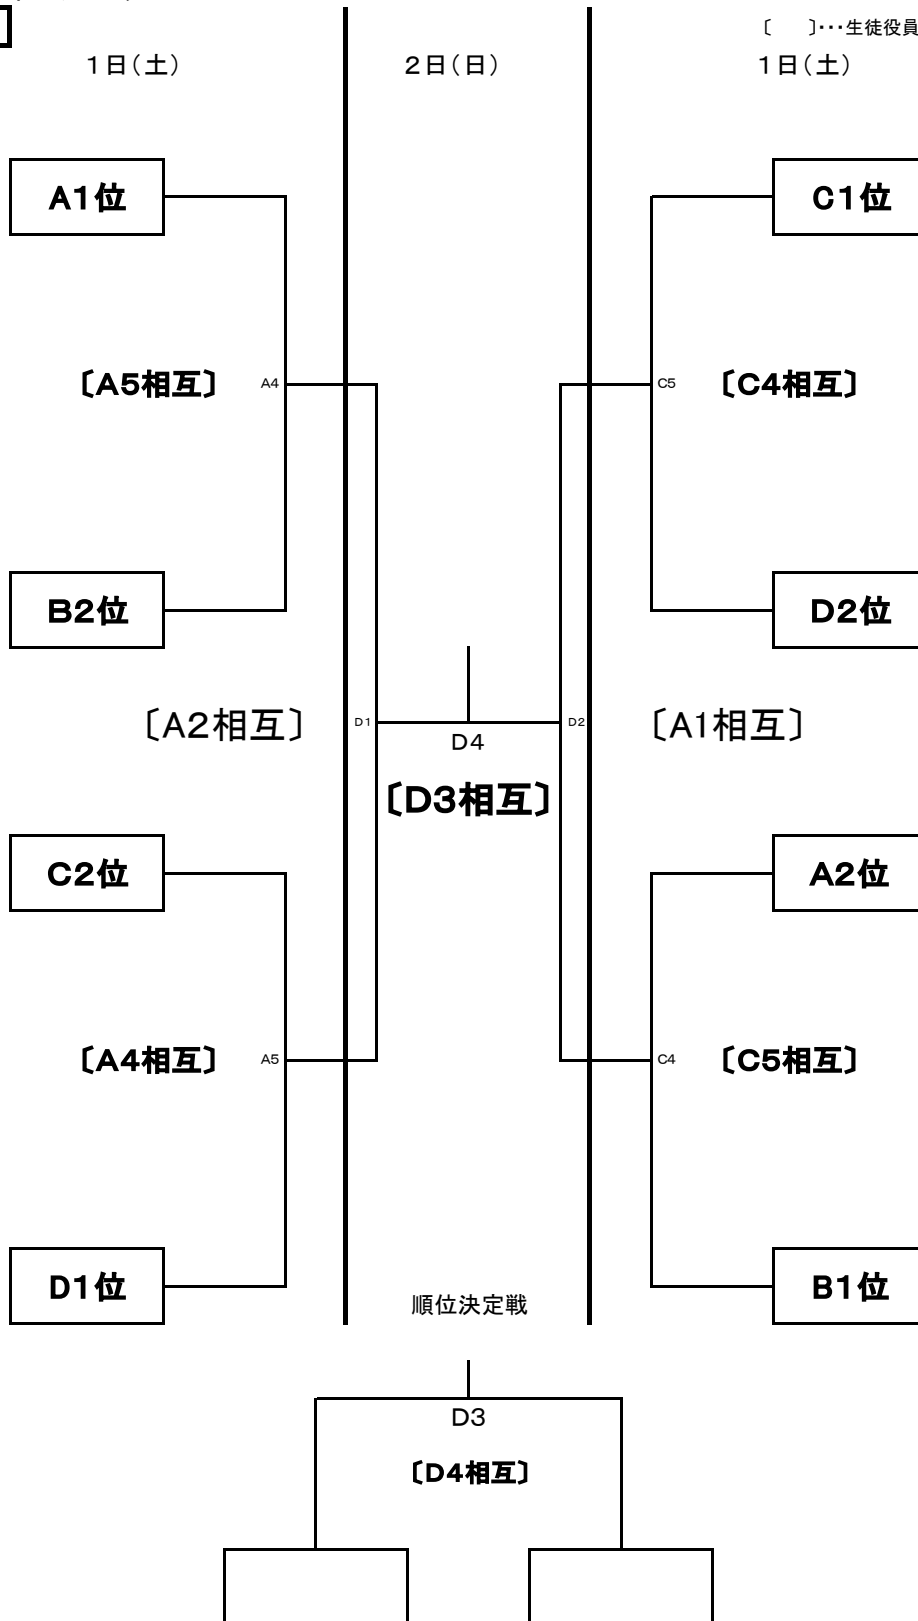

第28回 愛知フレッシュカップ秋季大会組み合わせ

1 日時 令和4年10月1日(土)

2 会場 長久手北中学校 日進東中学校

男子組み合わせ

長北会場

1位

2位

3位

2 会場 日進市スポーツセンター

男子組み合わせ

[]...生徒役員・審判

- 優勝

- 第2位

- 第3位

- 第3位

上位2チームが愛日大会に出場

第28回 愛知フレッシュカップ秋季大会組み合わせ

1 日時 令和4年10月1日(土)
 2 会場 日進市スポーツセンター
 女子組み合わせ

A	日進	長北	東郷
日進		A1	A3
長北	A1		A2
東郷	A3	A2	

B	日東	日西	栄
日東		B1	B3
日西	B1		B2
栄	B3	B2	

C	長久手	諸輪	春木
長久手		C1	C3
諸輪	C1		C2
春木	C3	C2	

D	長南	沓掛	豊明
長南		D1	D3
沓掛	D1		D2
豊明	D3	D2	

第28回 愛知フレッシュカップ秋季大会組み合わせ

1 日時 令和4年10月1日(土)2日(日)

2 会場 日進市スポーツセンター

女子組み合わせ

[]...生徒役員・審判

優勝

第2位

第3位