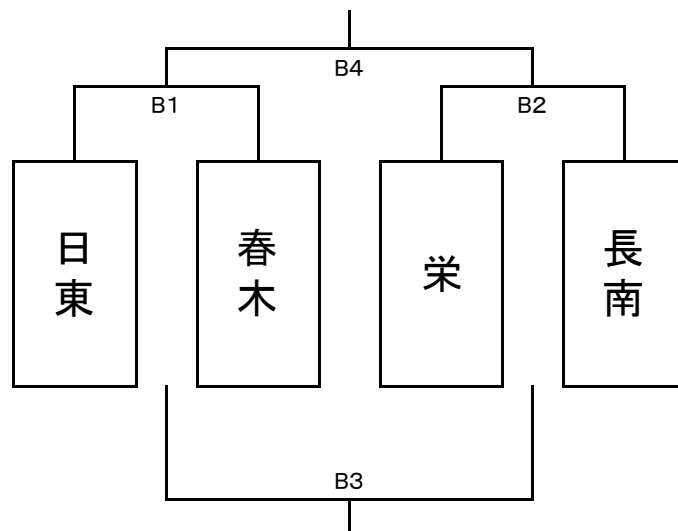

第28回 愛知フレッシュカップ秋季大会組み合わせ

1 日時 令和4年10月1日(土)

2 会場 長久手北中学校 日進東中学校

男子組み合わせ

長北会場

1位

2位

3位

4位

日東会場

1位

2位

3位

4位

第28回 愛知フレッシュカップ秋季大会組み合わせ

1 日時 令和4年10月2日(日)