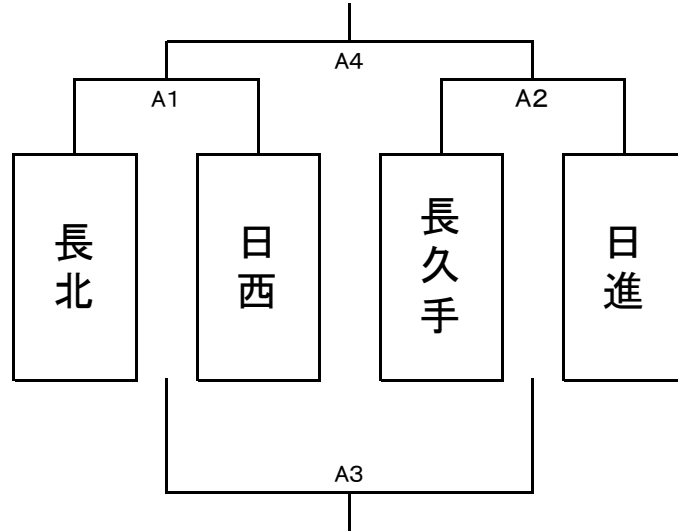

第28回 愛知フレッシュカップ秋季大会組み合わせ

1 日時 令和4年10月1日(土)

2 会場 長久手北中学校 日進東中学校

男子組み合わせ

長北会場

1位

2位

3位

4位

日東会場

1位

2位

3位

4位

第28回 愛知フレッシュカップ秋季大会組み合わせ

1 日時 令和4年10月2日(日)