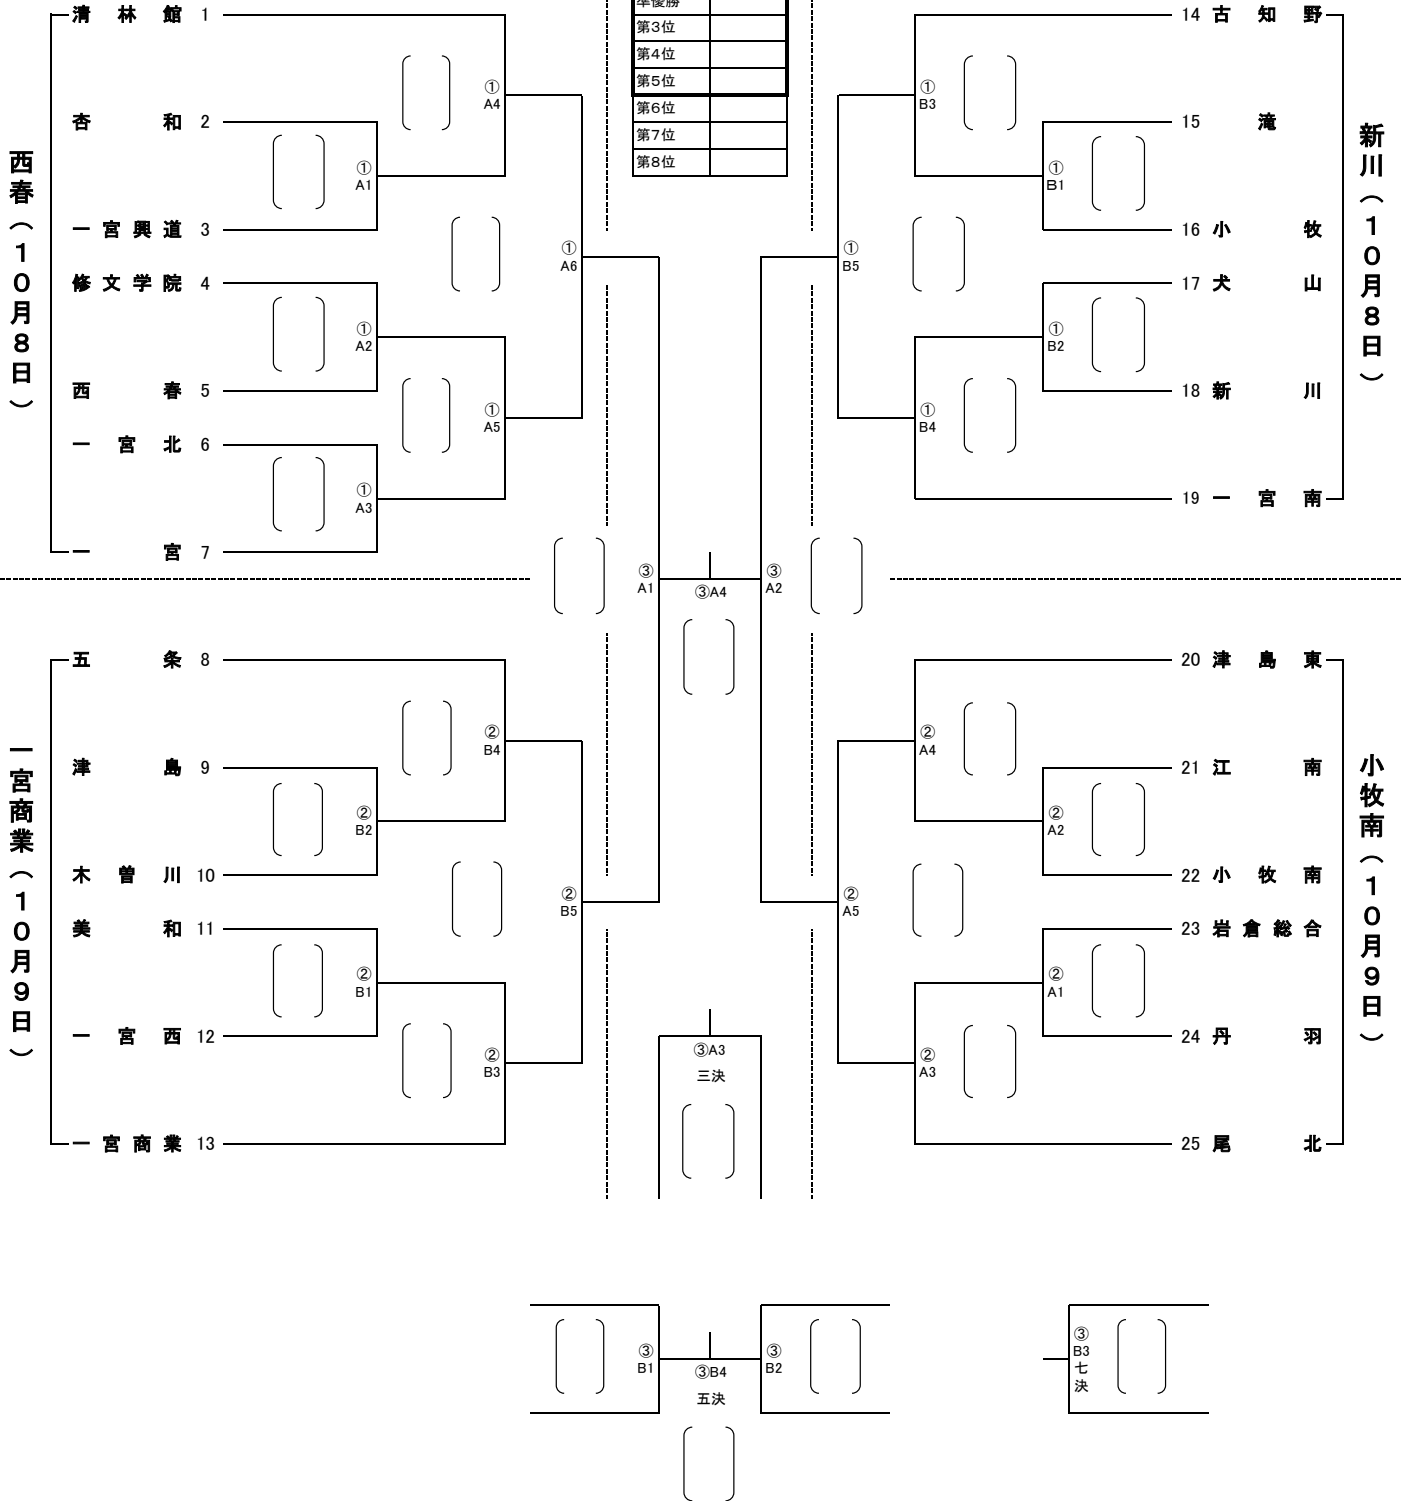

第75回全日本バレーボール高等学校選手権 尾張支部予選会

[女子組み合わせ]

日時 10/8 (土) 8:29 開場 9:00 第1試合開始
10/22 (土) 8:54 開場 9:30 第1試合開始

10/9 (日) 8:29 開場 9:00 第1試合開始

※表中の①は10/8、②は10/9、③は10/22に実施します。

※10月22日の会場は津島北高校と西春高校を予定していますが、③Aコート(1~4位決定戦)とBコート(5~8位決定戦)の会場配置は10月10日以降にお知らせいたします。

10月22日

推薦 誠信

優勝	
準優勝	
第3位	
第4位	
第5位	
第6位	
第7位	
第8位	

感染症対策として保護者等の観戦については人数を制限して実施いたします。
詳細は各校顧問にお問い合わせください。
今後の感染症の状況によっては、会場の変更や観戦の可否等について変更させていただく可能性があります。