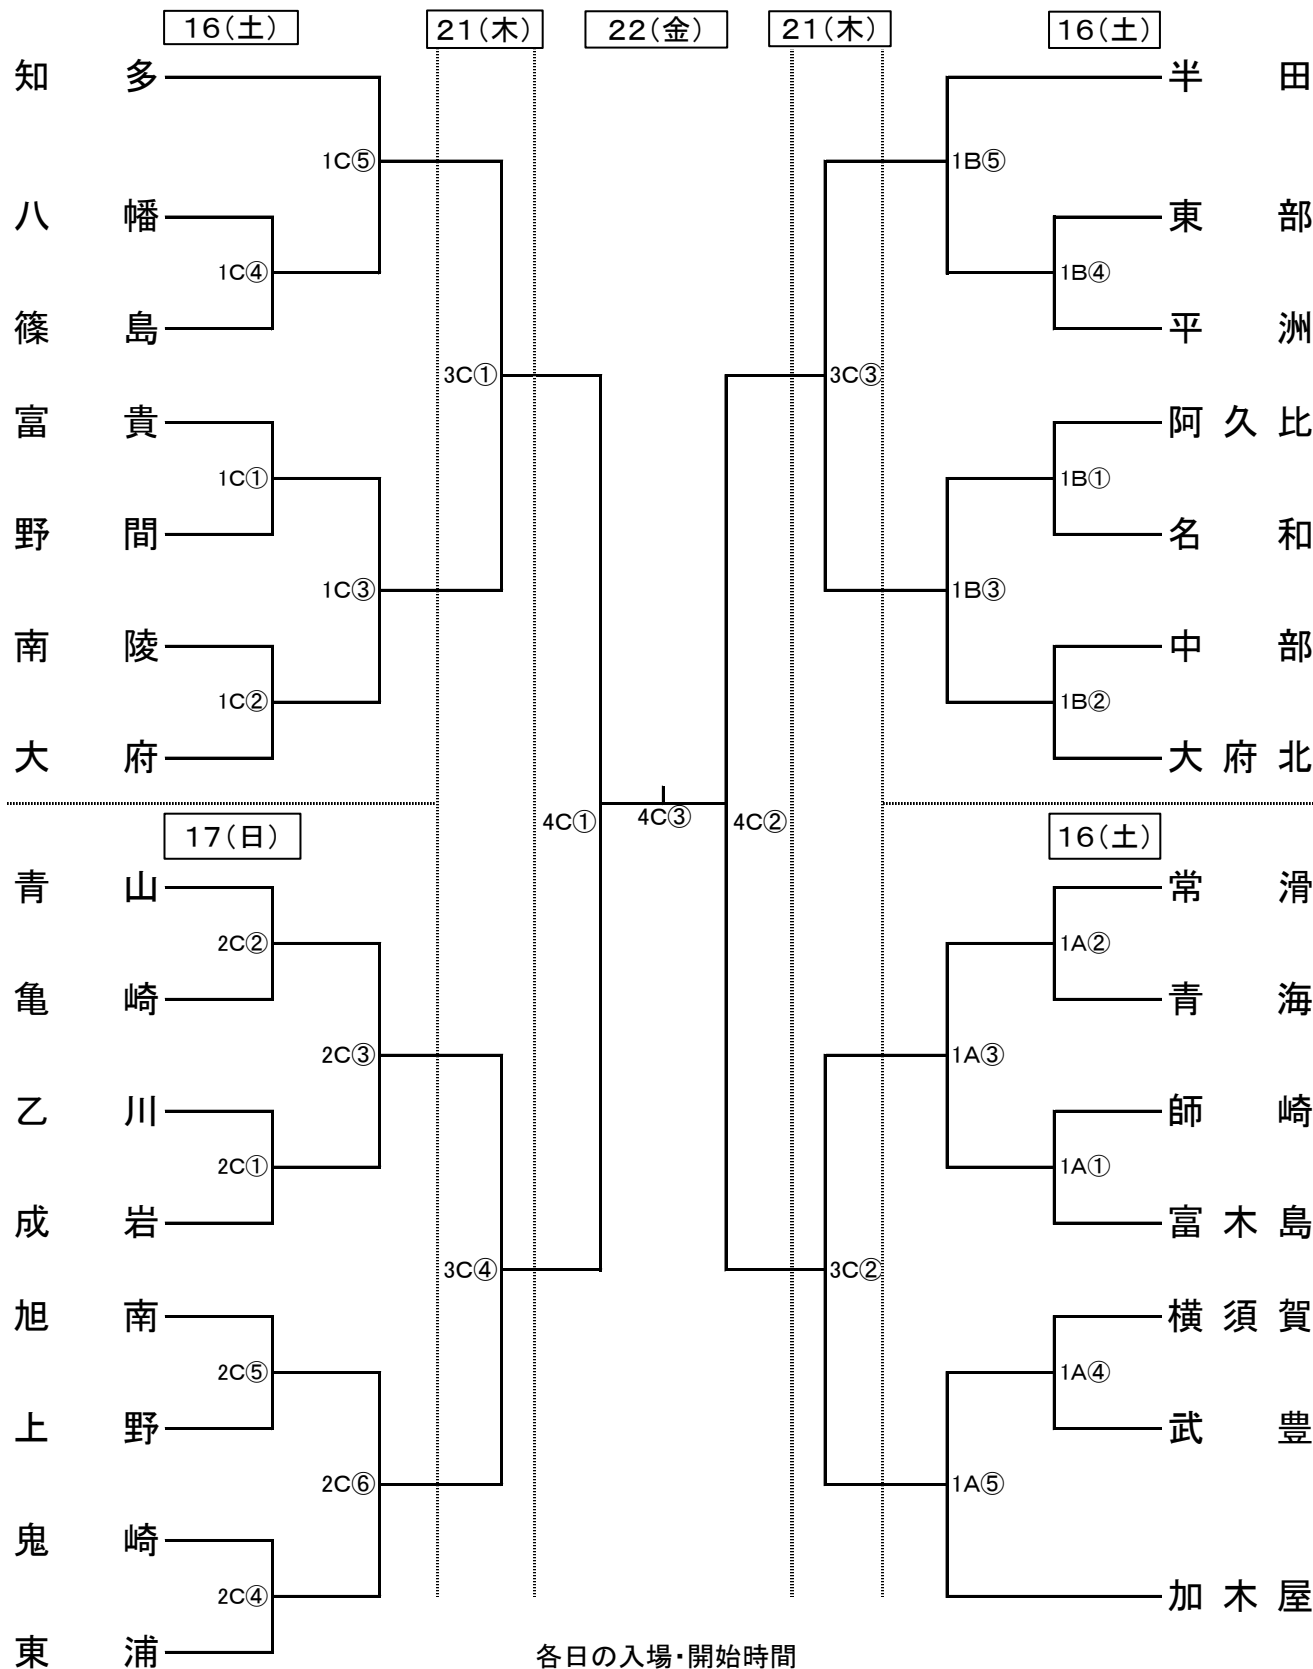

令和4年度 知多地方体育大会

期 日 令和4年 7月16日(土)・17日(日)・21日(木)・22日(金)

会 場 武豊町総合体育館

女子の部

今大会は、感染症予防のため観客数を制限して実施します。

各日の入場・開始時間

	16(土)	17(日)	21(木)	22(金)
午前の部	①～③	①～③	①②	①～③
入場	9:00	9:00	9:00	9:00
開始	9:40	9:40	9:40	9:40
午後の部	④⑤	④～⑥	③④	
入場	13:00	12:30	12:30	
開始	13:40	13:10	13:10	