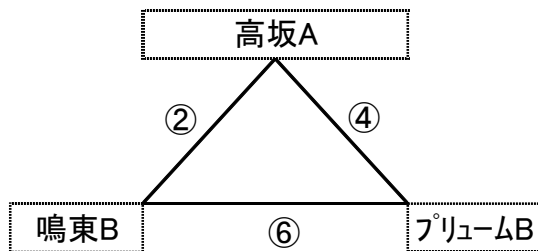

鳴東A	⑤	フリュームB
①		③
菊松	⑦	高坂A

	対 戦	主審・副審・補助
1試合	鳴東A - 菊松	フリュームB 高坂A
3試合	フリュームB - 高坂A	鳴東A 菊松
5試合	鳴東A - フリュームB	高坂A 菊松
7試合	菊松 - 高坂A	フリュームB 鳴東A

《 女子 Bブロック aコート 》

YY	⑥	名東
②		④
高坂B	⑧	フリュームA

	対 戦	主審・副審・補助
2試合	YY - 高坂B	名東 フリュームA
4試合	名東 - フリュームA	YY 高坂B
6試合	YY - 名東	フリュームA 高坂B
8試合	高坂B - フリュームA	名東 YY

《 女子Dブロック bコート 》

	対 戦		主審・副審・補助	
2試合	六花A	－	はやてB	BH チームH
4試合	BH	－	チームH	六花A はやてB
6試合	六花A	－	BH	チームH はやてB
8試合	はやてB	－	チームH	BH 六花A

第64回中部電力 市民スポーツ祭 バレーボール・小学生の部

令和4年 7月28日

《 男子 予 選 》

会場：名東スポーツセンター

上位2チームが決勝トーナメントへ進出

cコート:短笛

dコート:長笛

《男子 Cブロック dコート》

	対 戦	主審・副審・補助
1試合	プリュームA - BH	YY B
3試合	プリュームA - YY B	BH
5試合	BH - YY B	プリュームA

《男子 Dブロック dコート》

	対 戦	主審・副審・補助
2試合	高坂A - 鳴東B	プリュームB
4試合	高坂A - プリュームB	鳴東B
6試合	鳴東B - プリュームB	高坂A