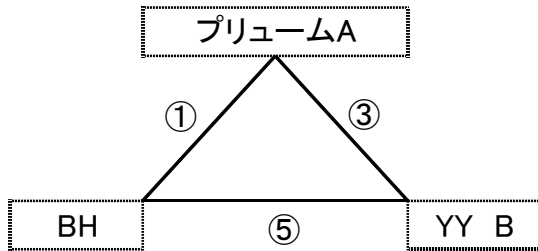

第64回中部電力 市民スポーツ祭 バレーボール・小学生の部

令和4年 7月28日

《 男子 予 選 》

会場：名東スポーツセンター

上位2チームが決勝トーナメントへ進出

cコート:短笛

dコート:長笛

《男子 Cブロック dコート》

	対 戦	主審・副審・補助
1試合	プリュームA - BH	YY B
3試合	プリュームA - YY B	BH
5試合	BH - YY B	プリュームA