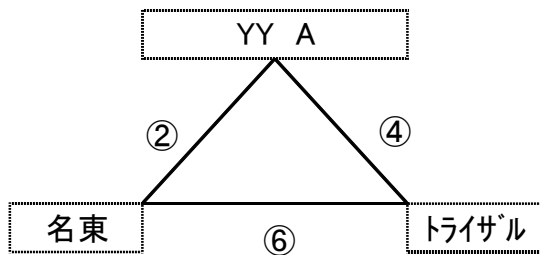

《男子 Bブロックcコート 》

	対 戦		主審・副審・補助	
2試合	YY A	－	名東	トライガル
4試合	YY A	－	トライガル	名東
6試合	名東	－	トライガル	YY A