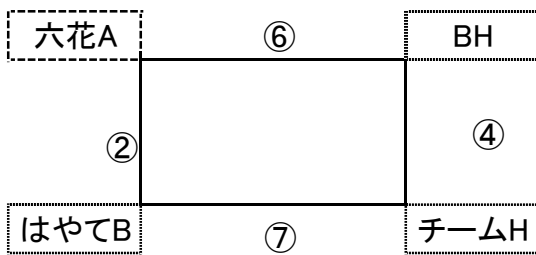

鳴東A	⑤	フリュームB
①		③
菊松	⑦	高坂A

	対 戦	主審・副審・補助
1試合	鳴東A - 菊松	フリュームB 高坂A
3試合	フリュームB - 高坂A	鳴東A 菊松
5試合	鳴東A - フリュームB	高坂A 菊松
7試合	菊松 - 高坂A	フリュームB 鳴東A

《 女子 Bブロック aコート 》

YY	⑥	名東
②		④
高坂B	⑧	フリュームA

	対 戦	主審・副審・補助
2試合	YY - 高坂B	名東 フリュームA
4試合	名東 - フリュームA	YY 高坂B
6試合	YY - 名東	フリュームA 高坂B
8試合	高坂B - フリュームA	名東 YY

令和4年 7月28日

《 女子 予 選 》

上位2チームが決勝トーナメントへ進出

会場：名東スポーツセンター

aコート：短笛

bコート：長笛

《 女子Cブロック bコート 》

	対 戦		主審・副審・補助	
1試合	はやて	－	鳴東B	六花B 小坂
3試合	六花B	－	小坂	はやて 鳴東B
5試合	はやて	－	六花B	小坂 鳴東B
7試合	鳴東B	－	小坂	六花B はやて

《 女子Dブロック bコート 》

	対 戦		主審・副審・補助	
2試合	六花A	－	はやてB	BH チームH
4試合	BH	－	チームH	六花A はやてB
6試合	六花A	－	BH	チームH はやてB
8試合	はやてB	－	チームH	BH 六花A

第64回中部電力 市民スポーツ祭 バレーボール・小学生の部

令和4年 7月28日

《 男子 予 選 》

会場：名東スポーツセンター

上位2チームが決勝トーナメントへ進出