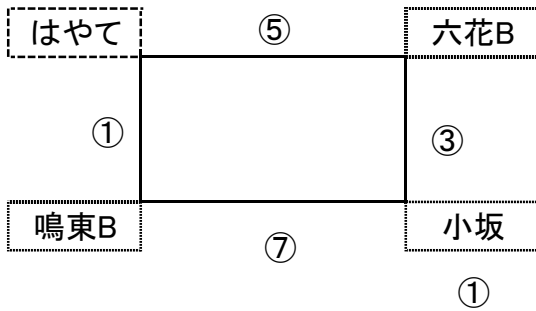

鳴東A	⑤	フリュームB
①		③
菊松	⑦	高坂A

	対 戦	主審・副審・補助
1試合	鳴東A - 菊松	フリュームB 高坂A
3試合	フリュームB - 高坂A	鳴東A 菊松
5試合	鳴東A - フリュームB	高坂A 菊松
7試合	菊松 - 高坂A	フリュームB 鳴東A

《 女子 Bブロック aコート 》

YY	⑥	名東
②		④
高坂B	⑧	フリュームA

	対 戦	主審・副審・補助
2試合	YY - 高坂B	名東 フリュームA
4試合	名東 - フリュームA	YY 高坂B
6試合	YY - 名東	フリュームA 高坂B
8試合	高坂B - フリュームA	名東 YY

令和4年 7月28日

《 女子 予 選 》

上位2チームが決勝トーナメントへ進出

会場：名東スポーツセンター

aコート：短笛

bコート：長笛

《 女子Cブロック bコート 》

	対 戦		主審・副審・補助	
1試合	はやて	－	鳴東B	六花B 小坂
3試合	六花B	－	小坂	はやて 鳴東B
5試合	はやて	－	六花B	小坂 鳴東B
7試合	鳴東B	－	小坂	六花B はやて

《 女子Dブロック bコート 》

	対 戦		主審・副審・補助	
2試合	六花A	－	はやてB	BH チームH
4試合	BH	－	チームH	六花A はやてB
6試合	六花A	－	BH	チームH はやてB
8試合	はやてB	－	チームH	BH 六花A

第64回中部電力 市民スポーツ祭 バレーボール・小学生の部

令和4年 7月28日

《 男子 予 選 》

会場：名東スポーツセンター

上位2チームが決勝トーナメントへ進出