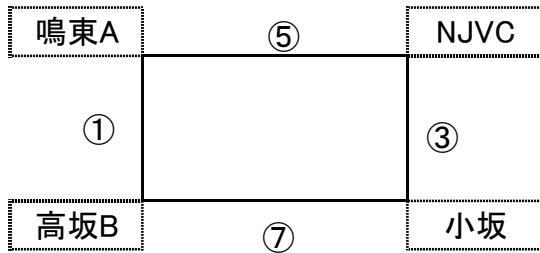

鳴東A	⑤	フリュームB
①		③
菊松	⑦	高坂A

	対 戦	主審・副審・補助
1試合	鳴東A - 菊松	フリュームB 高坂A
3試合	フリュームB - 高坂A	鳴東A 菊松
5試合	鳴東A - フリュームB	高坂A 菊松
7試合	菊松 - 高坂A	フリュームB 鳴東A

《 女子 Bブロック aコート 》

YY	⑥	名東
②		④
高坂B	⑧	フリュームA

	対 戦	主審・副審・補助
2試合	YY - 高坂B	名東 フリュームA
4試合	名東 - フリュームA	YY 高坂B
6試合	YY - 名東	フリュームA 高坂B
8試合	高坂B - フリュームA	名東 YY

第64回中部電力 市民スポーツ祭 バレーボール・小学生の部

令和4年 7月28日

《 男子 予 選 》

会場：名東スポーツセンター

上位2チームが決勝トーナメントへ進出

cコート:短笛

dコート:長笛

《 男子Aブロックcコート》