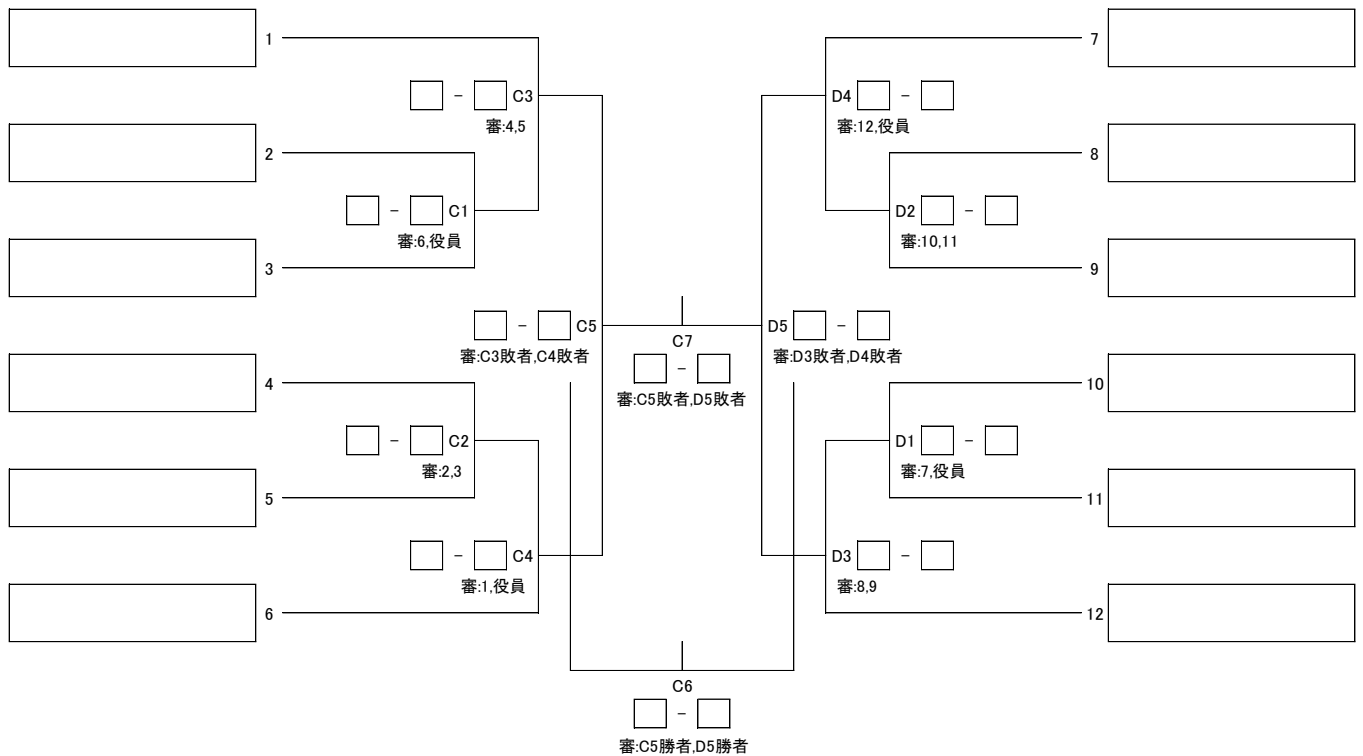

5. 決勝トーナメント戦 組み合わせ

☆ 男子4人制の部

優勝 _____

準優勝 _____

第3位 _____

2022 田原市ビーチバレーボールフェスティバル赤羽根大会

☆ 女子4人制の部

優勝 _____ 準優勝 _____
 第3位 _____

☆ 男子2人制の部

優勝 _____ 準優勝 _____
 第3位 _____

☆ 女子2人制の部

優勝 _____ 準優勝 _____
 第3位 _____

6. コート配置図 (予定)

※海岸の状態によりコートの変更あり

2022 田原市ビーチバレーボールフェスティバル赤羽根大会

7. 進行表（試合・審判）