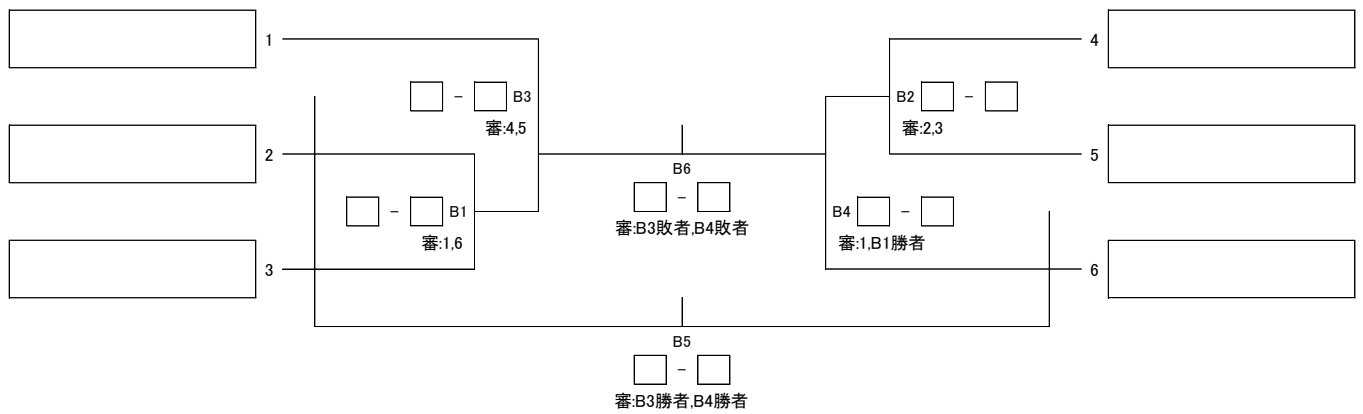

☆ 女子2人制の部

優勝 _____ 準優勝 _____
第3位 _____

6. コート配置図 (予定)

※海岸の状態によりコートの変更あり