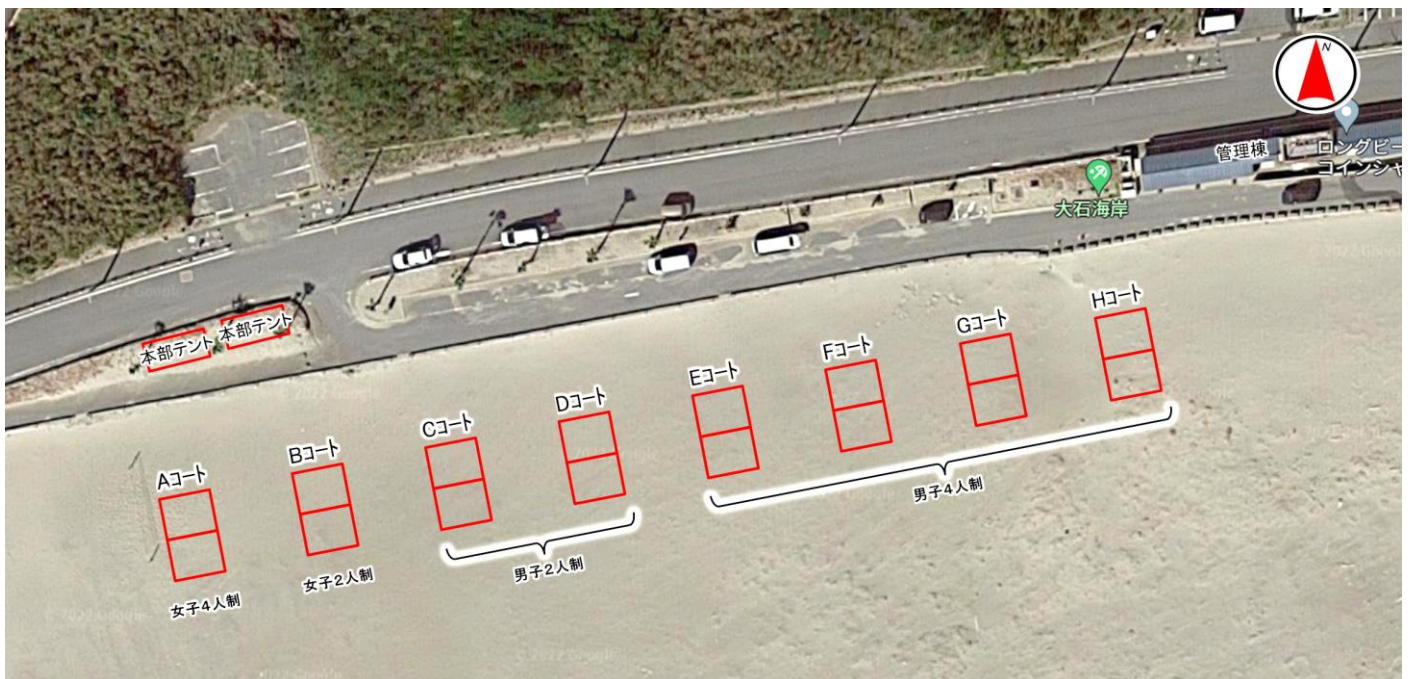

☆ 男子2人制の部

優勝 _____ 準優勝 _____
 第3位 _____

☆ 女子2人制の部

優勝 _____ 準優勝 _____
 第3位 _____

6. コート配置図 (予定)

※海岸の状態によりコートの変更あり

2022 田原市ビーチバレーボールフェスティバル赤羽根大会

7. 進行表（試合・審判）