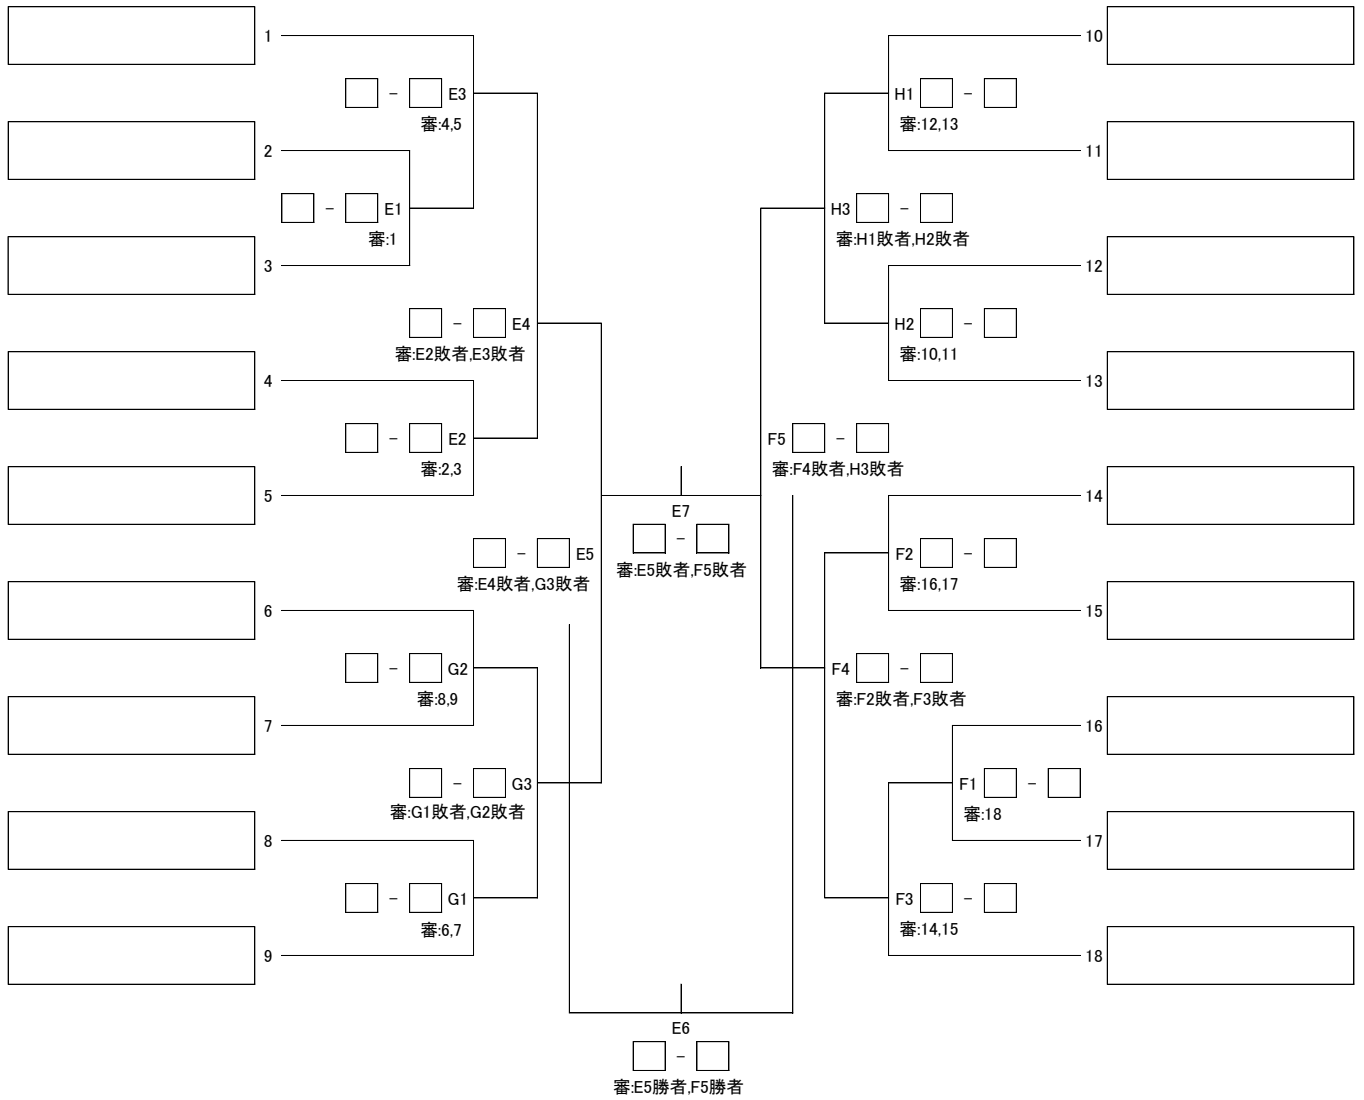

2022 田原市ビーチバレーボールフェスティバル赤羽根大会

☆ 男子2人制の部

1組	C1 ☐ - ☐	1	なべさん's	☐ - ☐ C5 審:C1勝者,C3勝者	3組	D1 ☐ - ☐	9	SDG's	☐ - ☐ D5 審:D1勝者,D3勝者
	審:7,8	2	IT兄弟			10	メロン採りに来ました		
	C3 ☐ - ☐	3	東海C			11	東海B		
	審:5,6	4	宮川・藤田			12	りべーろ		
2組	C2 ☐ - ☐	5	幸田北部クラブ	☐ - ☐ C6 審:C2勝者,C4勝者	4組	D2 ☐ - ☐	13	NIKKEY	☐ - ☐ D6 審:D2勝者,D4勝者
	審:1,2	6	いいだーず			14	東海A		
	C4 ☐ - ☐	7	ネギあげます。			15	完熟トマトリコピン		
	審:3,4	8	SGK1			16	かず〜ず		

☆ 女子2人制の部

1組	B1 ☐ - ☐	1	たまごちゃん	☐ - ☐ B5 審:B1勝者,B3勝者	2組	B2 ☐ - ☐	5	プリキュアアラモード♡	☐ - ☐ B6 審:B2勝者,B4勝者
	審:7,8	2	ララマナ			6	藤田・佐山		
	B3 ☐ - ☐	3	ふやふや			7	むぎめる		
	審:5,6	4	yossy			8	元気もりこちゃん♡		

5. 決勝トーナメント戦 組み合わせ

☆ 男子4人制の部

優勝 _____

準優勝 _____

第3位 _____