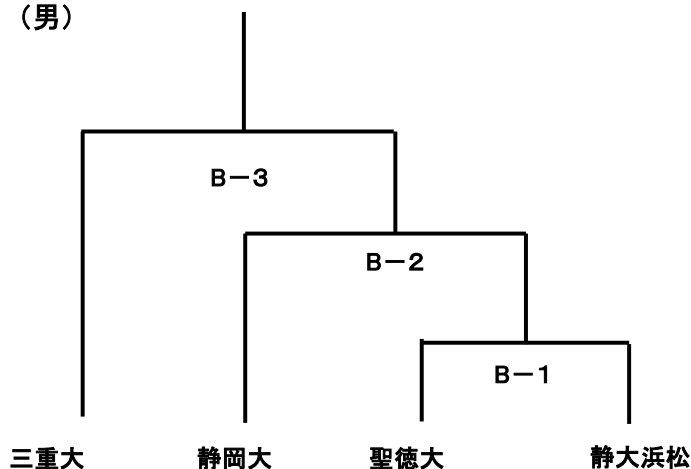

チャレンジリーグ プレーオフ・入替戦のご案内(案)

期日 : 2022年5月28日(土)

会場 : AGUスポーツセンター(男子)
名古屋学院大学瀬戸キャンパス体育館(女子)

男子 <1部・2部入替戦出場チーム決定戦>

試合開始	試合順	試合		ラインジャッジ(8)	コレクター(6)
10:00~	A-1	至学館大(1部8位)	— 静産大藤(2部1位)	中部院大	愛産大
11:30~	A-2	中部院大(1部A5位)	— 愛産大(1部B5位)	静産大藤	至学館大

男子 <チャレンジリーグ プレーオフ> ※プレーオフのトーナメント表は下記を参照のこと。

試合開始	試合順	試合		ラインジャッジ(4)	IF・点示(3)
10:00~	B-1	聖徳大(4部1位)	— 静大浜松(5部1位)	三重大	三重大
11:00~	B-2	静岡大(3部2位)	— B-1の勝者	南山大	淑徳大
12:00~	B-3	三重大(3部1位)	— B-2の勝者	B-2の敗者	B-1の敗者

男子 <チャレンジリーグ 入替戦>

13:00~	B-4	淑徳大(3部6位)	— 南山大(4部2位)	B-2の勝者	B-2の勝者

女子 <チャレンジリーグ プレーオフ> ※プレーオフのトーナメント表は下記を参照のこと。

試合開始	試合順	試合		ラインジャッジ(4)	IF・点示(3)
10:00~	A-1	岐阜大(3部2位)	— 愛知大名(4部1位)	静岡県大	三重大
11:00~	A-2	淑徳大(3部1位)	— C-1の勝者	C-1の敗者	C-1の敗者

女子 <チャレンジリーグ 入替戦>

12:00~	A-3	三重大(3部6位)	— 静岡県大(4部2位)	淑徳大	C-1の勝者

プレーオフ トーナメント表

(男)