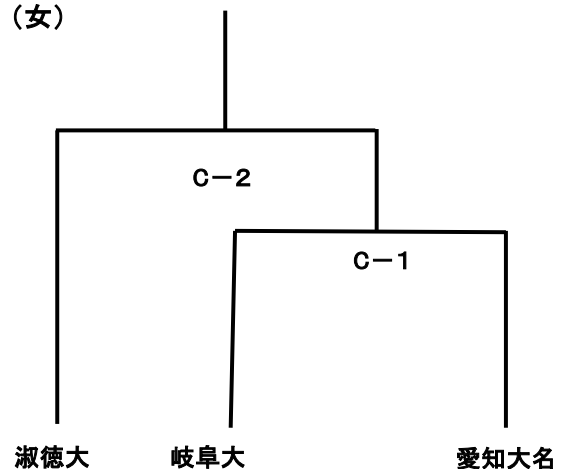

女子 <チャレンジリーグ 入替戦>

12:00~	A-3	三重大(3部6位)	— 静岡県大(4部2位)	淑徳大	C-1の勝者
--------	-----	-----------	--------------	-----	--------

プレーオフ トーナメント表

(男)

(女)

期日 :2022年5月29日(日)

会場 : AGUスポーツセンター(男子、女子)

男子<入替戦>